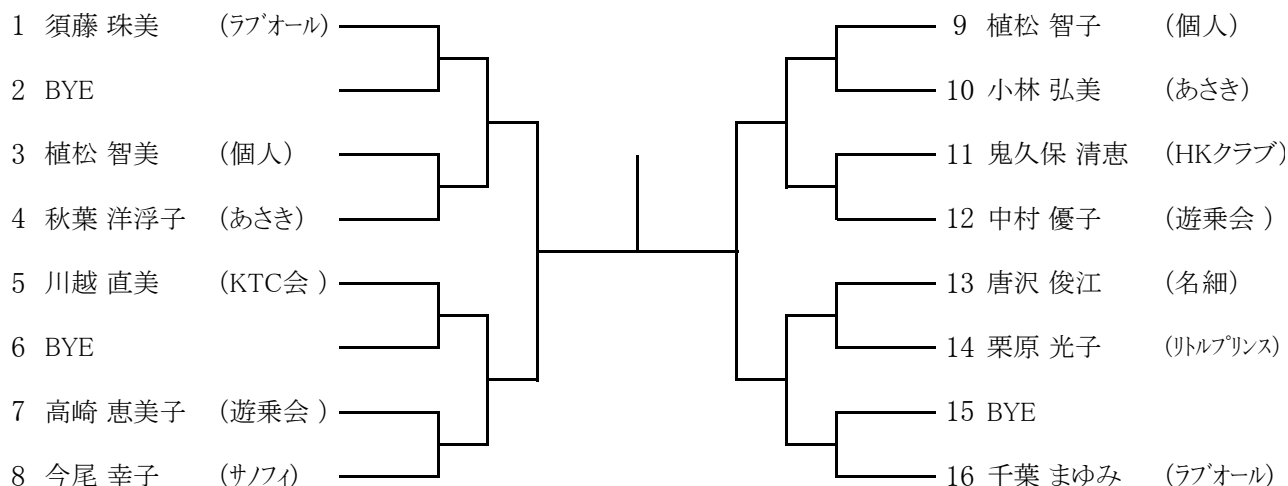

女子シングルス(県予選の部)

【シード順位】

- 1 須藤珠美 2 千葉まゆみ
 - 3 中村優子 4 川越直美
- ※抽選は、3~4

女子シングルス(一般の部)予選

女子シングルス(一般の部)本戦