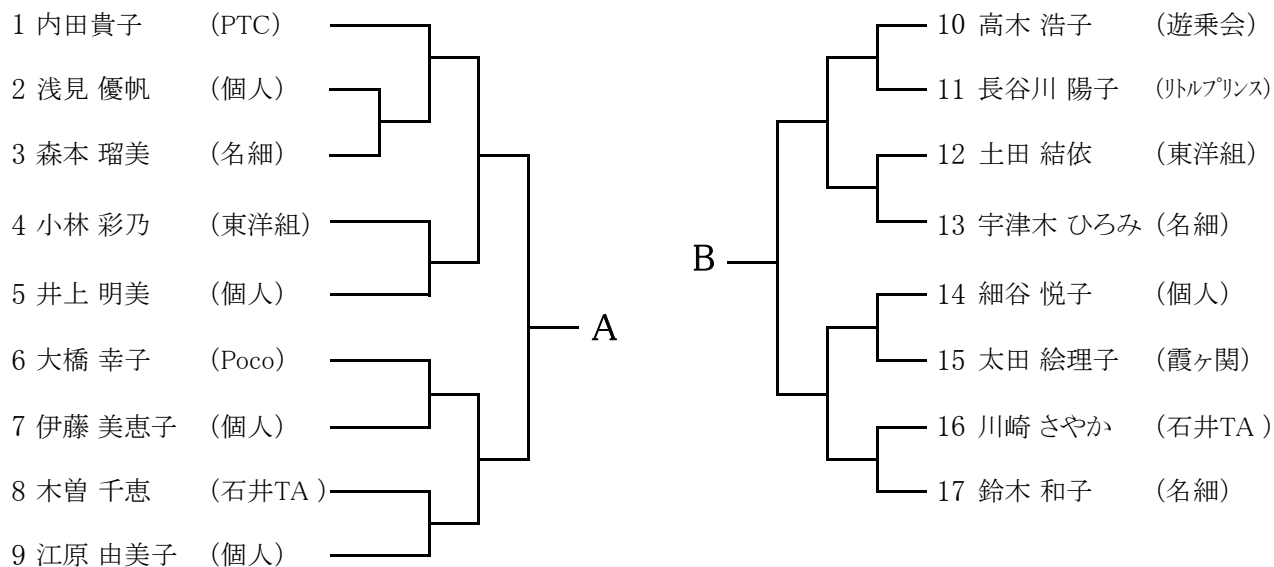

女子シングルス(県予選の部)

【シード順位】

- 1 須藤珠美 2 千葉まゆみ
 - 3 中村優子 4 川越直美
- ※抽選は、3~4

女子シングルス(一般の部)予選

女子シングルス(一般の部)本戦