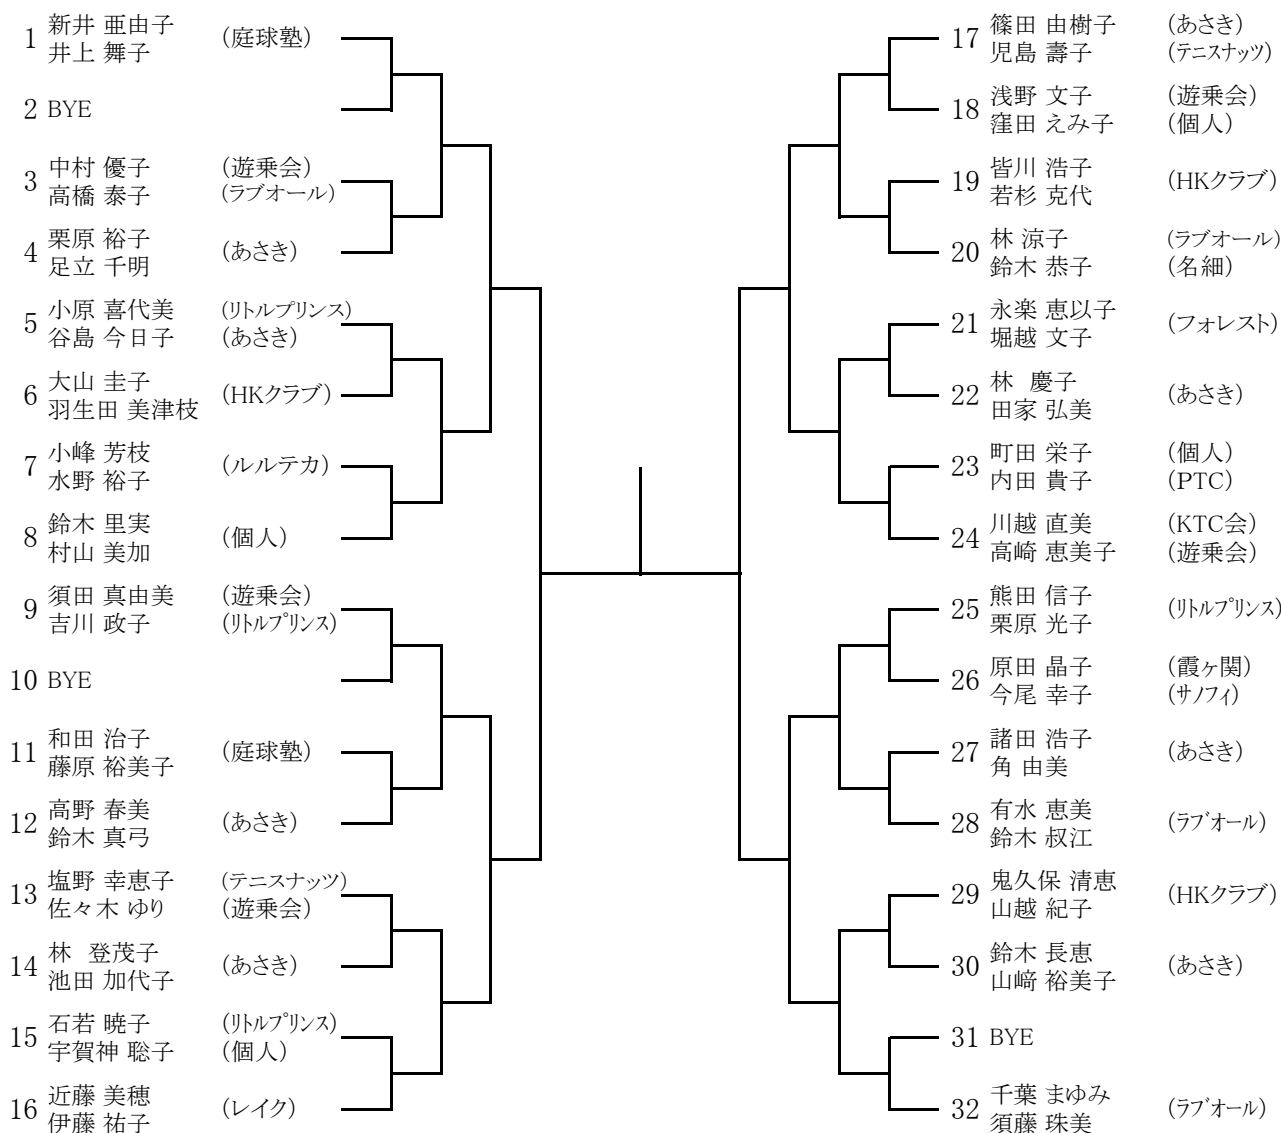

### 女子ダブルス(県予選の部)

【シード順位】

- 1 新井・井上 2 千葉・須藤 3 須田・吉川 4 川越・高崎  
5 篠田・児島 6 鈴木・村山 7 近藤・伊藤 8 熊田・栗原  
※抽選は、3~4、5~8

### 女子ダブルス(一般の部) 本戦 ※抽選にて決定