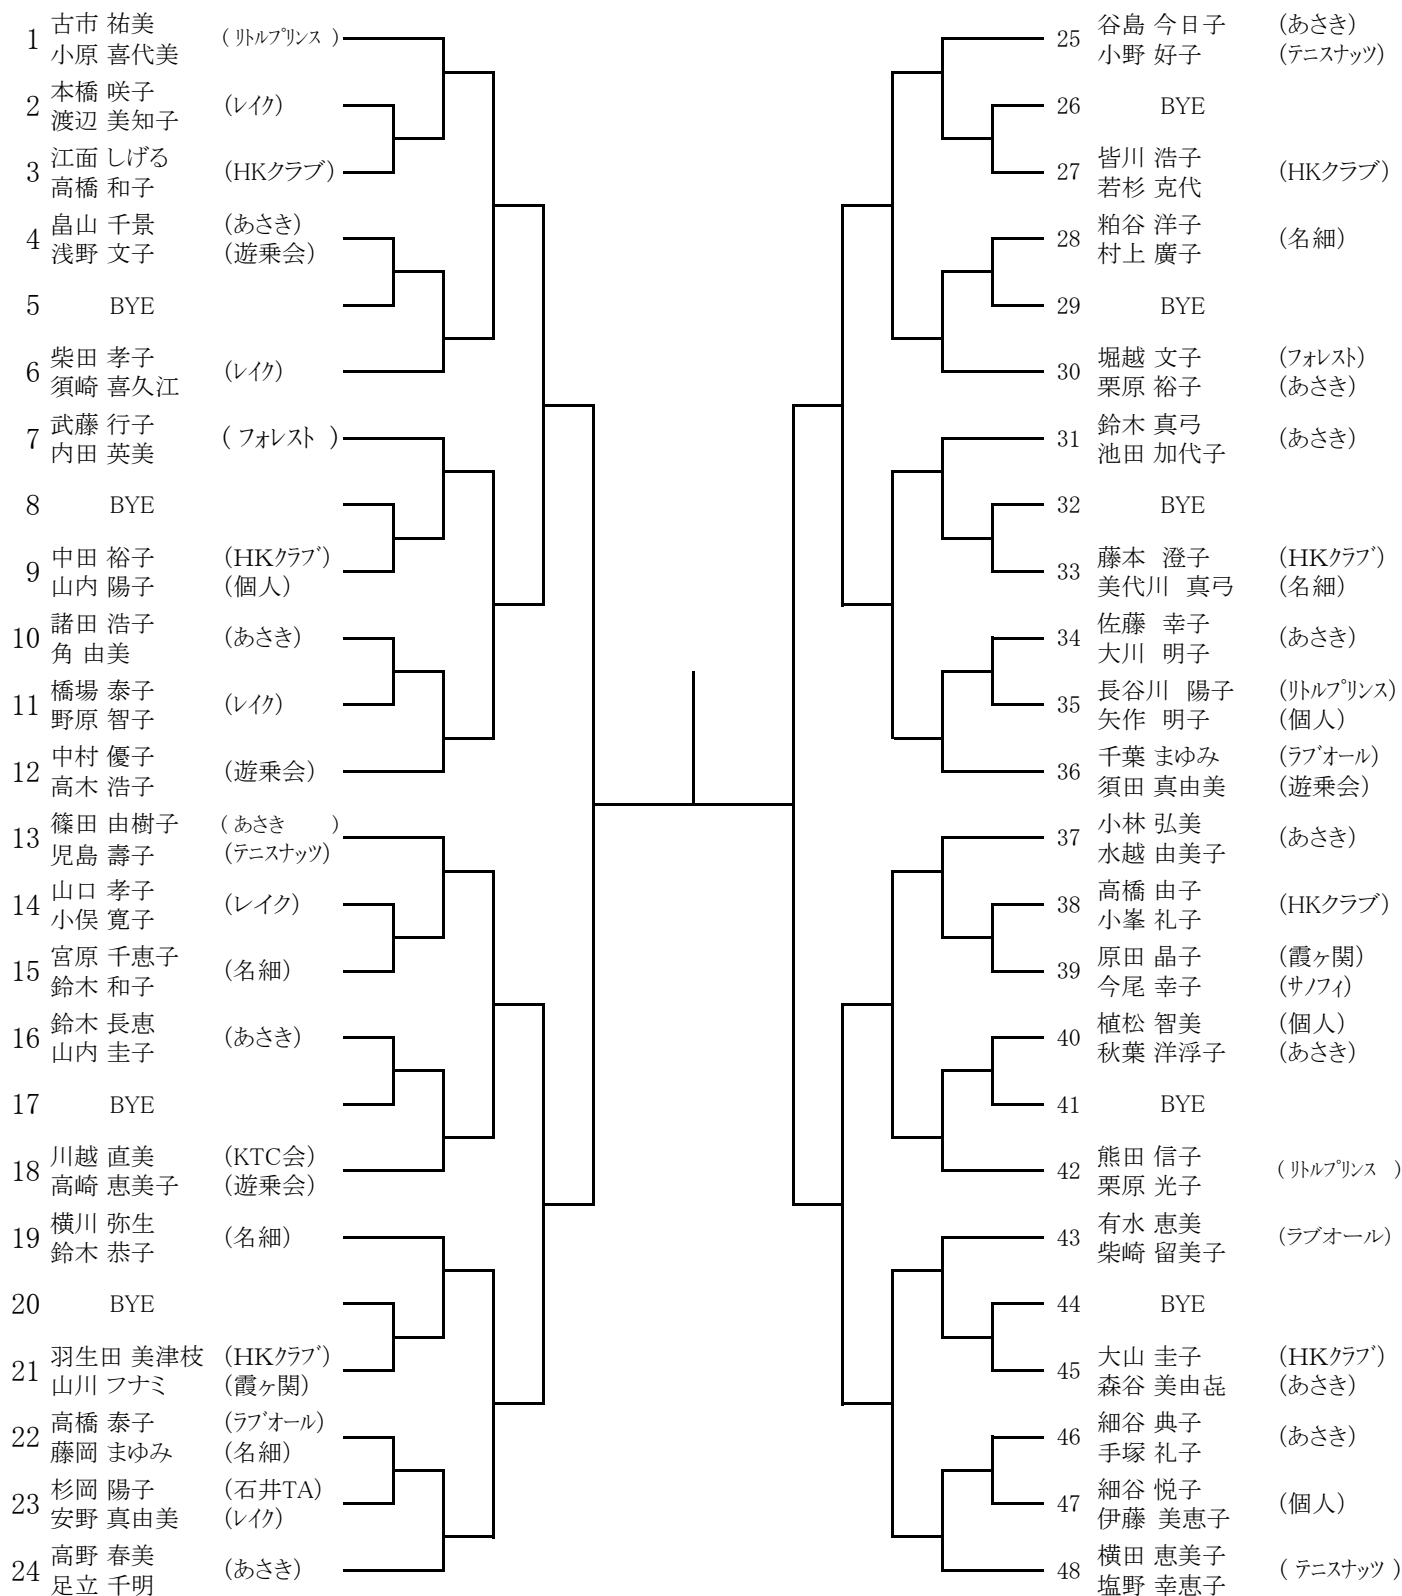

壮年女子ダブルス(45歳以上)

【シード順位】

1 古市・小原 2 横田・塩野 3 千葉・須田 4 篠田・児島
 5 谷島・小野 6 小林・水越 7 中村・高木 8 高野・足立
 抽選は、3~4、5~8、9~12、13~16