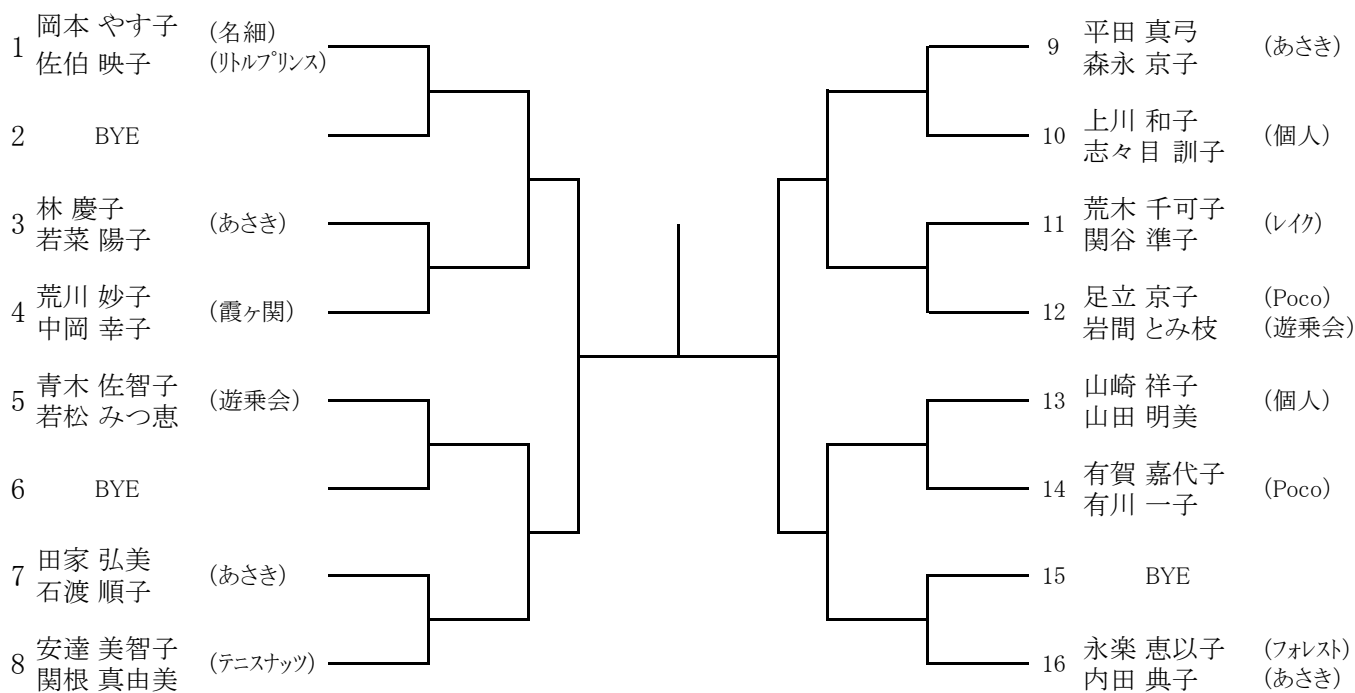

壮年女子ダブルス(55歳以上)

【シード順位】

1 岡本・佐伯 2 永楽・内田 3 足立・岩間 4 青木・若松
 抽選は、3～4