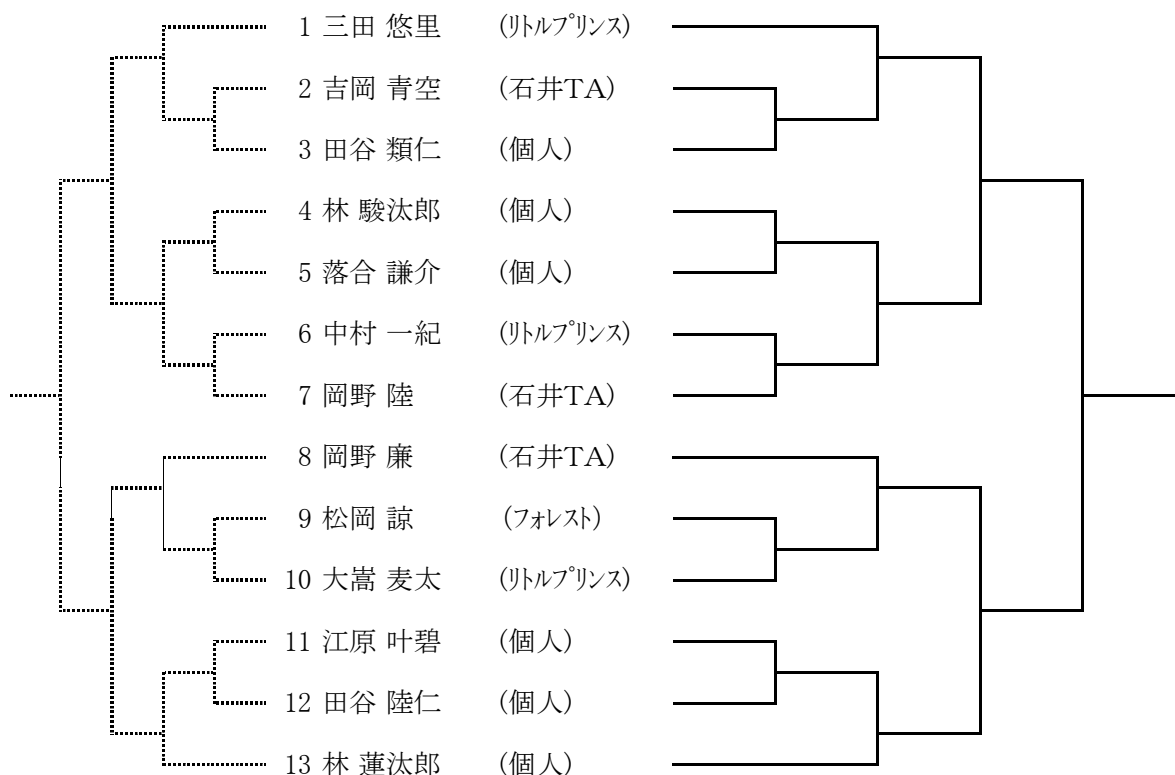

[中学生男子競技の部]

(コンソレーション)

(本戦)

[中学生女子競技の部]

[小学生女子競技の部]

[小学生男子競技の部]

(コンソレーション)

(本戦)

[小学生初心者の部]

※ 初心者の部は、欠席等により当日組み合わせが変更になる場合があります。その際は大会運営本部の指示に従ってください。

(コンソレーション)

(本戦)

F	氏名/所属	21	22	23	順位
21	富島 大/リトルプリンス				
22	石井 大智/個人				
23	鹿野 智史/リトルプリンス				

G	氏名/所属	24	25	26	順位
24	並木 希颯/リトルプリンス				
25	羽生田 杏/HKクラブ				
26	井上 心結/リトルプリンス				