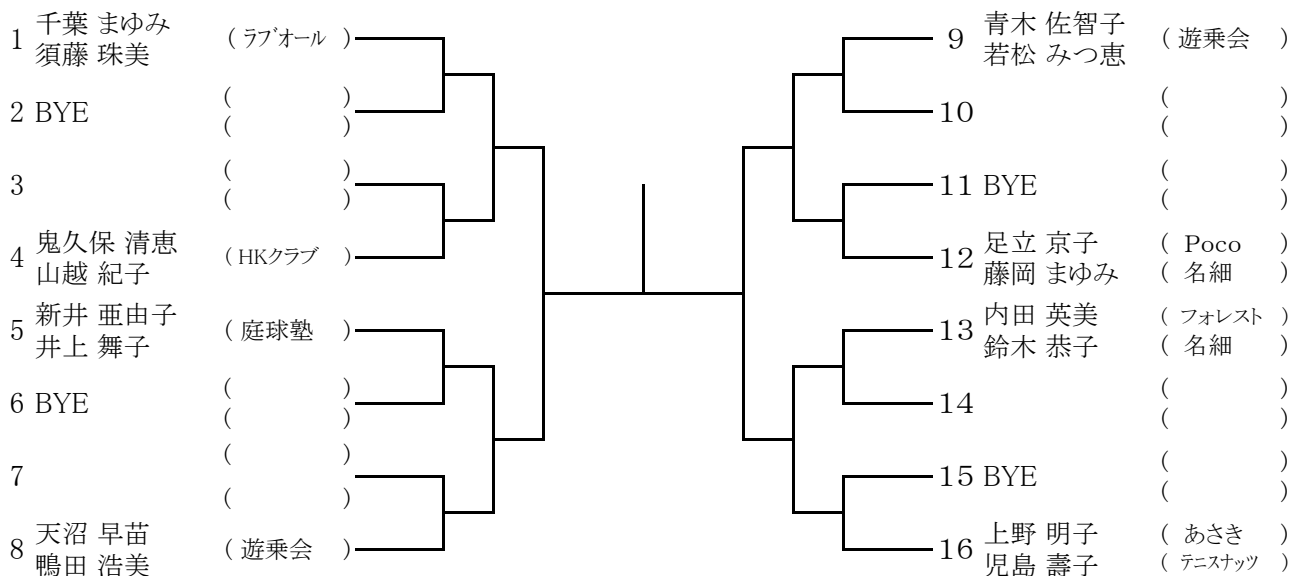

女子シングルス本戦

【シード順位】

- 1 中村優子 2 千葉まゆみ
 - 3 須藤珠美 4 秋葉洋浮子
- ※抽選は、3～4

女子ダブルス本戦

【シード順位】

- 1 千葉・須藤 2 上野・児島
 - 3 新井・井上 4 足立・藤岡
- ※抽選は、3～4