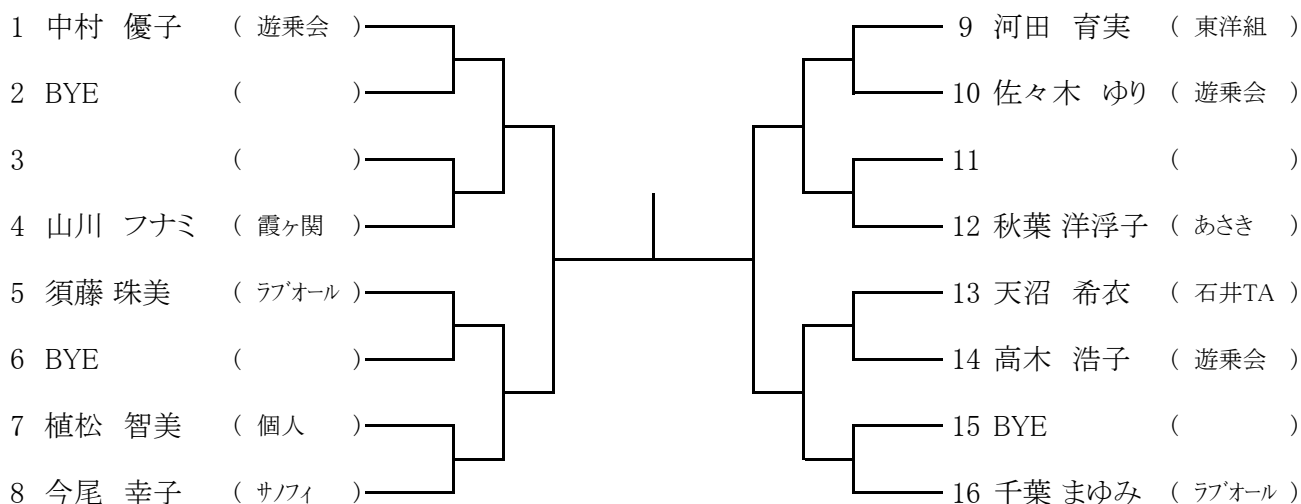

女子シングルス本戦

【シード順位】

- 1 中村優子 2 千葉まゆみ
 - 3 須藤珠美 4 秋葉洋浮子
- ※抽選は、3～4

女子ダブルス本戦

【シード順位】

- 1 千葉・須藤 2 上野・児島
 - 3 新井・井上 4 足立・藤岡
- ※抽選は、3～4