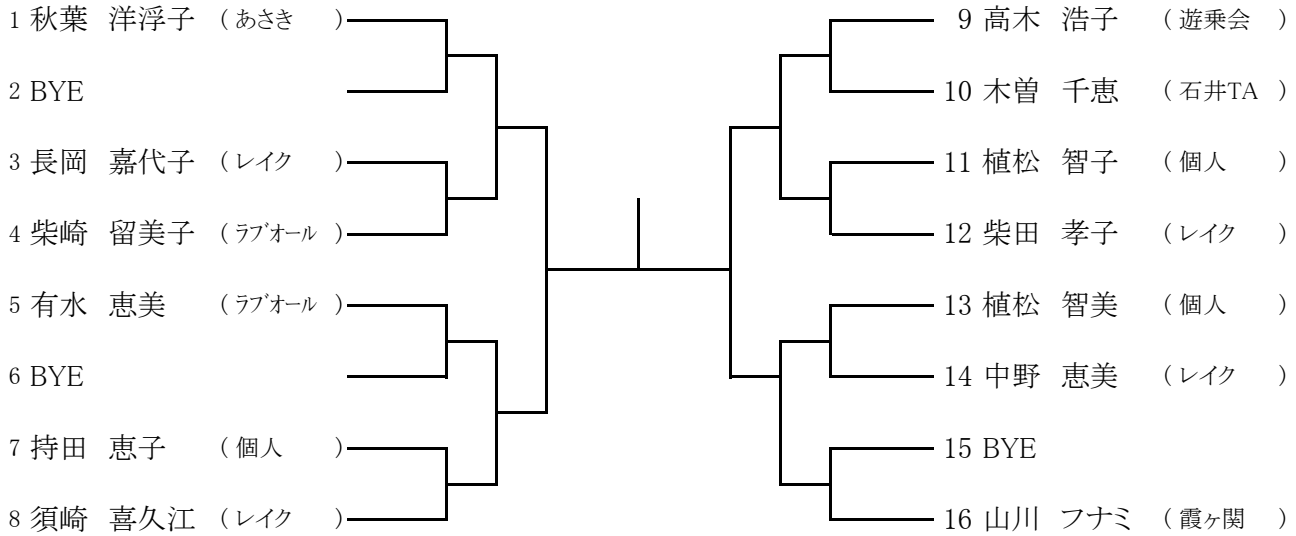

### 壮年女子シングルス(45歳以上)

【シード順位】

1秋葉洋浮子 2 山川フナミ  
 3 有水恵美 4 柴田孝子  
 ※抽選は、3~4

### 壮年女子シングルス(55歳以上)

【シード順位】

1 安達美智子 2 中村優子