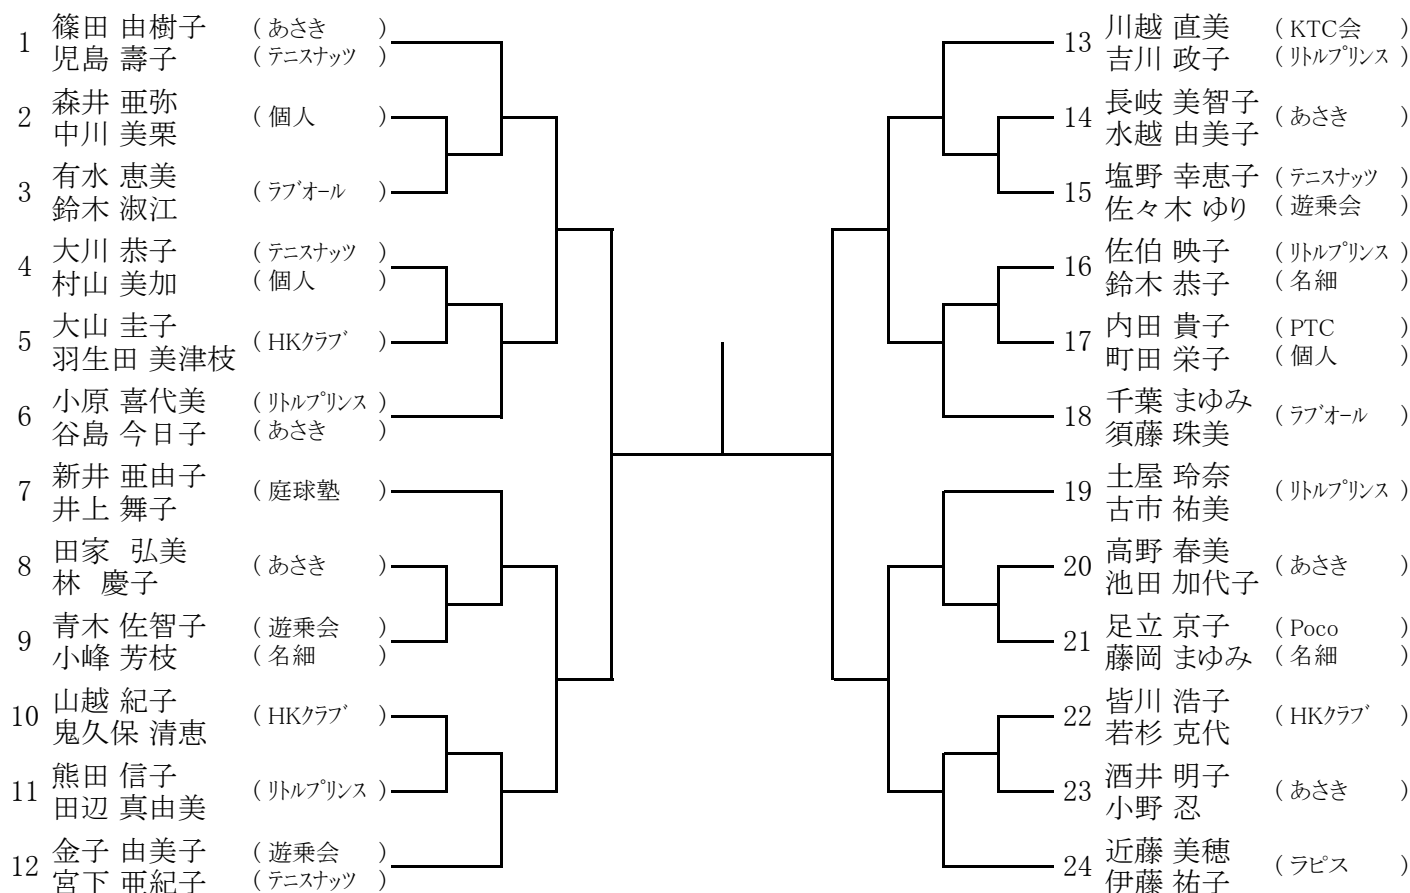

女子シングルス(県予選の部)

【シード順位】

- 1 千葉まゆみ 2 須藤珠美
- 3 中村優子 4 加藤久美子

※抽選は、3～4

女子ダブルス(県予選の部)

【シード順位】

- 1 篠田・児島 2 近藤・伊藤 3 千葉・須藤 4 新井・井上
- 5 小原・谷島 6 川越・吉川 7 土屋・古市 8 金子・宮下

※抽選は、3～4、5～8