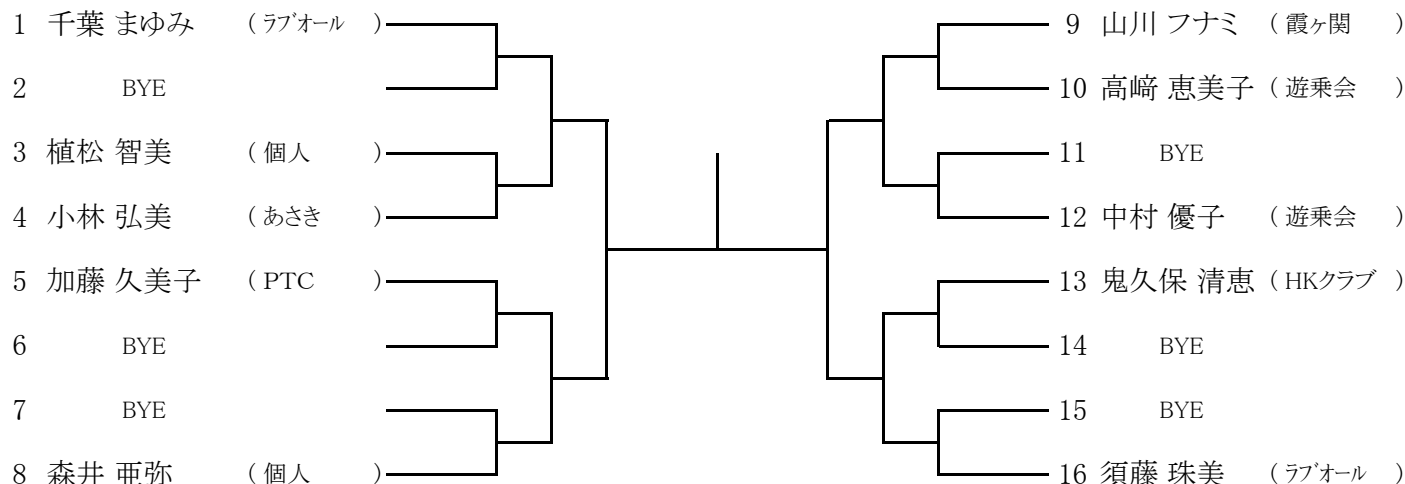

女子シングルス(県予選の部)

【シード順位】

- 1 千葉まゆみ 2 須藤珠美
- 3 中村優子 4 加藤久美子

※抽選は、3～4

女子ダブルス(県予選の部)

【シード順位】

- 1 篠田・児島 2 近藤・伊藤 3 千葉・須藤 4 新井・井上
- 5 小原・谷島 6 川越・吉川 7 土屋・古市 8 金子・宮下

※抽選は、3～4、5～8