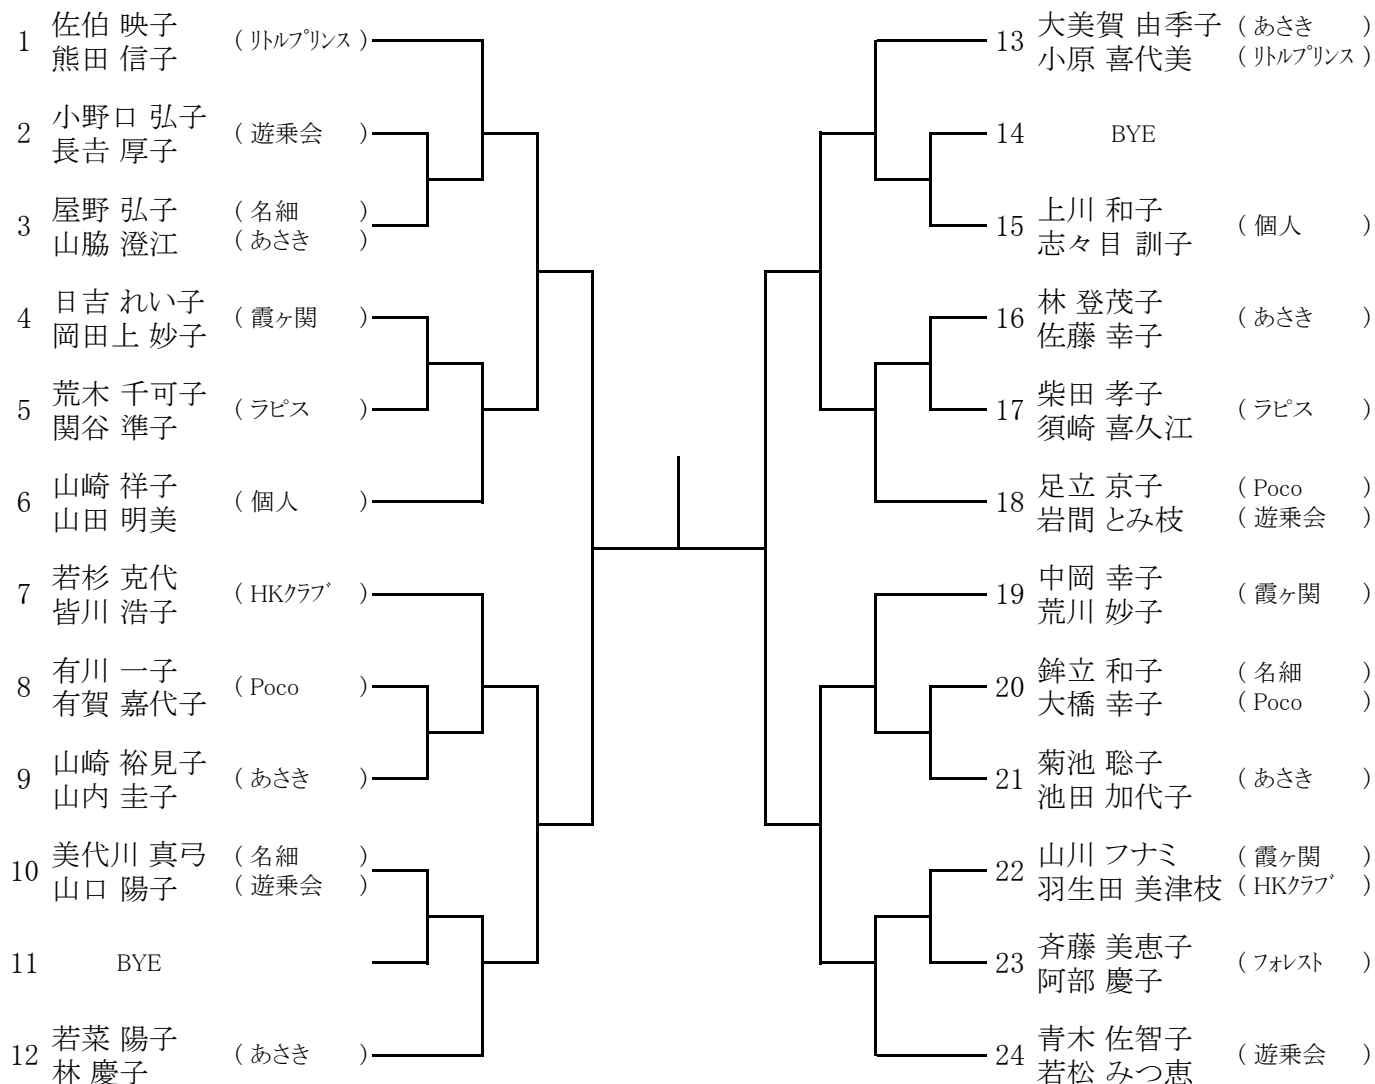

壮年女子ダブルス(55歳以上)

【シード順位】

- 1 佐伯・熊田 2 青木・若松 3 足立・岩間 4 若杉・皆川
 5 大美賀・小原 6 山崎・山田 7 中岡・荒川 8 若菜・林
 ※抽選は、3~4、5~8

壮年女子シングルス(45歳以上)

【シード順位】

- 1 山川フナミ 2 植松智美