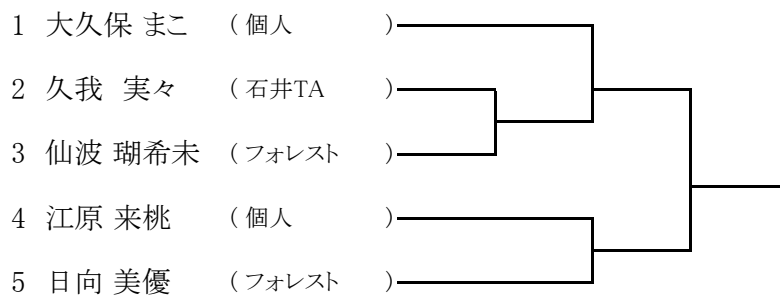

[中学生女子競技の部]

※コンソレーションは、当日希望者のみ行います。