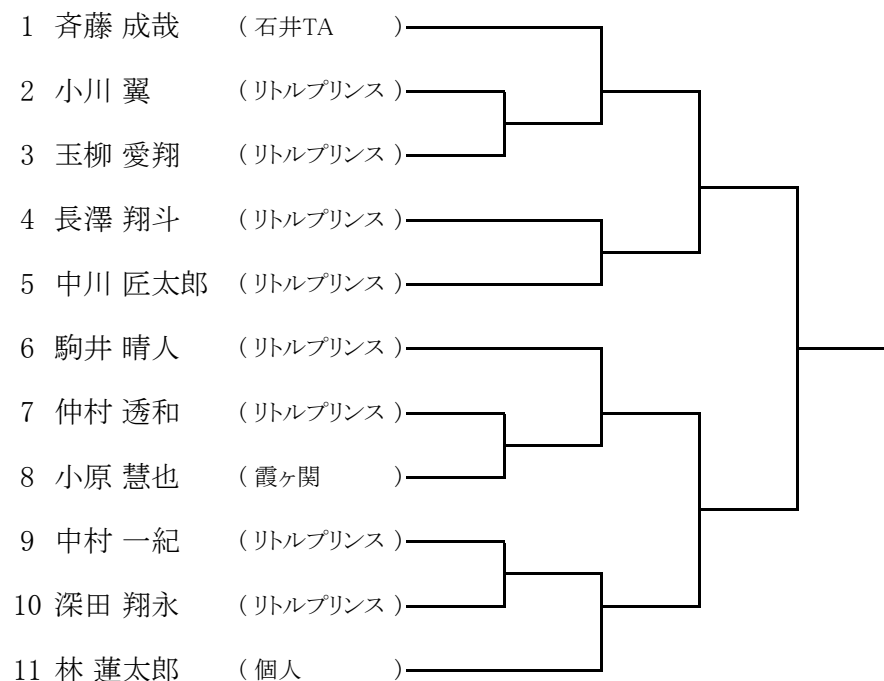

### [中学生男子競技の部]

※コンソレーションは、当日希望者のみ行います。

### [中学生女子競技の部]

※コンソレーションは、当日希望者のみ行います。

[小学生男子競技の部]

※コンソレーションは、当日希望者のみ行います。

[ 小学生女子競技の部 ]

	氏名	所属	1	2	3	順位
1	藤澤 秋桜里	(リトルプリンス)				
2	山田 愛理	(リトルプリンス)				
3	井上 心結	(リトルプリンス)				

[ 小学生初心者の部 ]

※初心者の部は、欠席等により組み合わせが変更になる場合があります。その際は、大会運営本部の指示に従ってください。