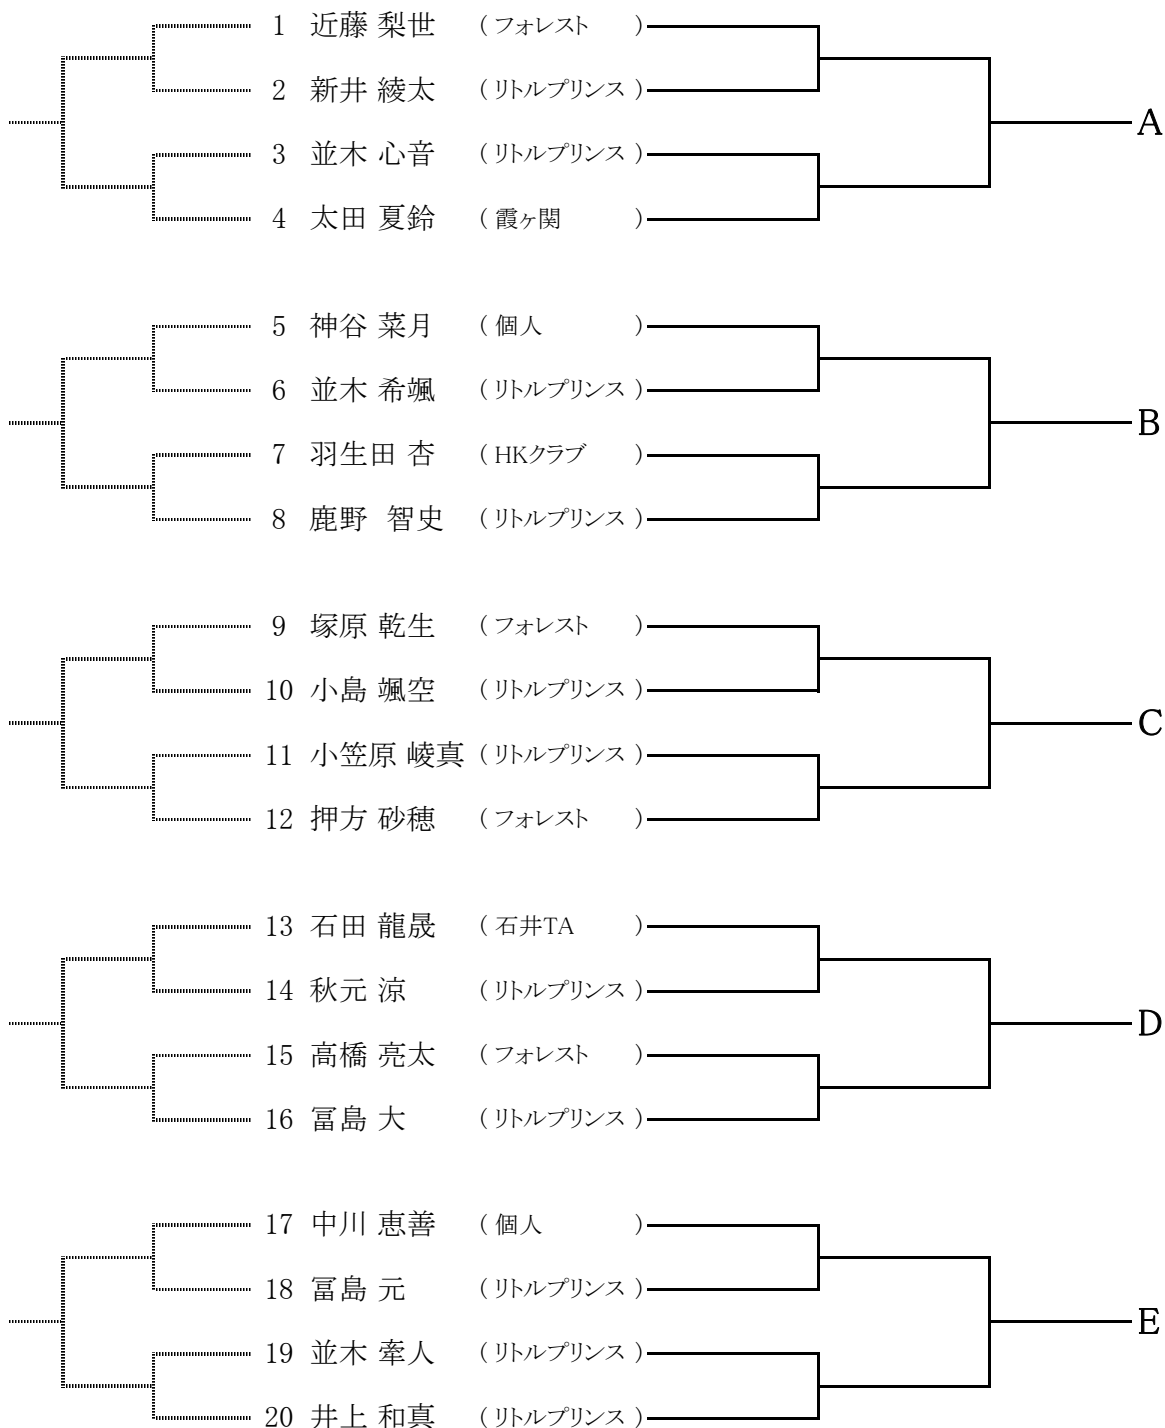

[小学生初心者の部]

※初心者の部は、欠席等により組み合わせが変更になる場合があります。その際は、大会運営本部の指示に従ってください。

(コンソレーション)

(本戦)

F	氏名	所属	21	22	23	順位
21	平野 匠悟	(フォレスト)	/			
22	小澤 美波	(個人)				
23	岸野 央明	(トルパリス)				

	氏名	所属				順位
			/			
		( )				
		( )				

	氏名	所属				順位
		( )	/			
		( )				
		( )