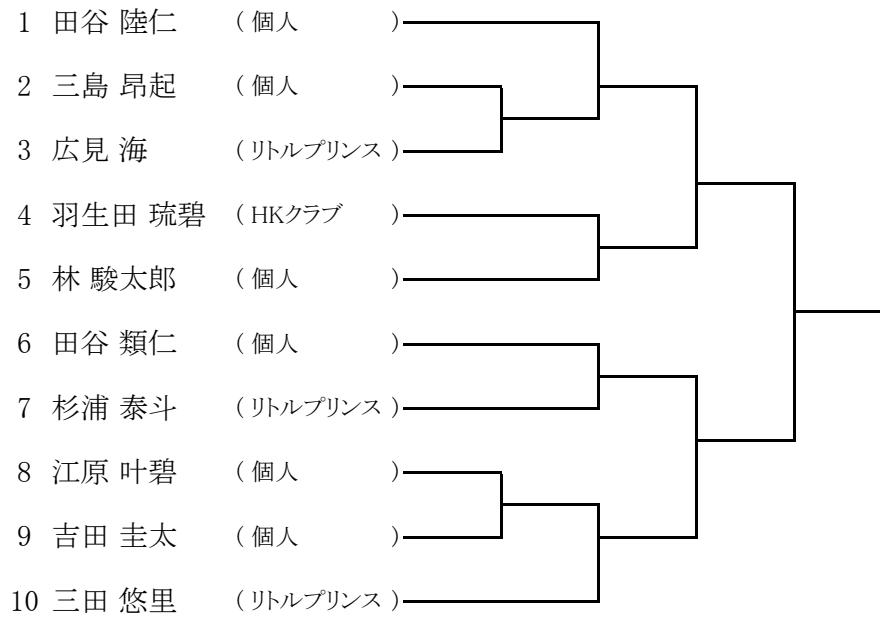

### [中学生男子競技の部]

※コンソレーションは、当日希望者のみ行います。

### [中学生女子競技の部]

※コンソレーションは、当日希望者のみ行います。

[小学生男子競技の部]

※コンソレーションは、当日希望者のみ行います。

[ 小学生女子競技の部 ]

	氏名	所属	1	2	3	順位
1	藤澤 秋桜里	(リトルプリンス)				
2	山田 愛理	(リトルプリンス)				
3	井上 心結	(リトルプリンス)				

[ 小学生初心者の部 ]

※初心者の部は、欠席等により組み合わせが変更になる場合があります。その際は、大会運営本部の指示に従ってください。