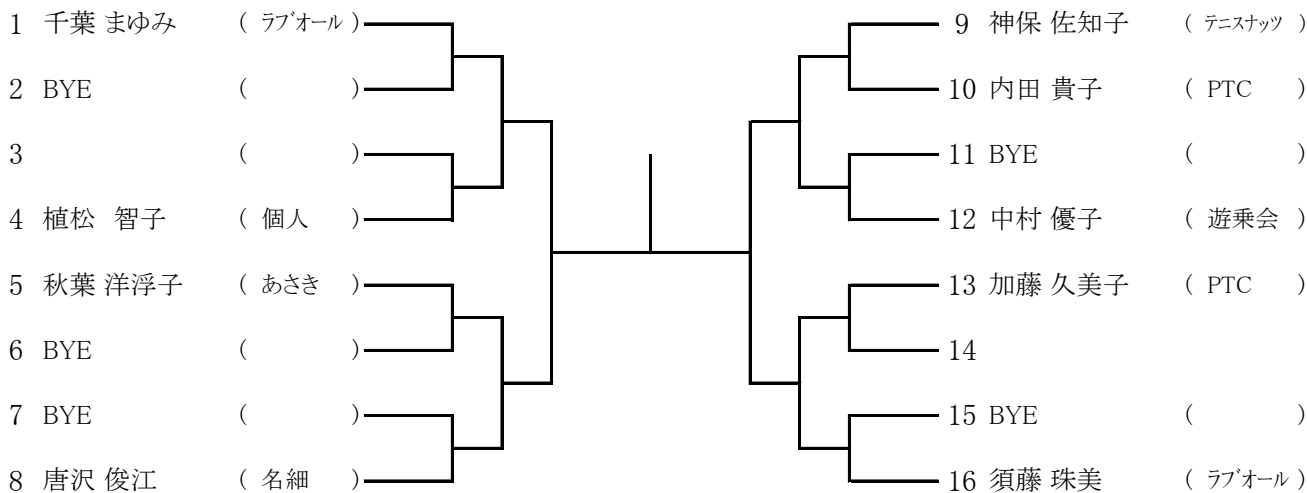

女子シングルス本戦

【シード順位】

- 1 千葉 まゆみ 2 須藤 珠美
 - 3 秋葉 洋浮子 4 中村 優子
- ※抽選は、3~4

女子ダブルス本戦

【シード順位】

- 1 児島・篠田 2 新井・井上
 - 3 千葉・須藤 4 近藤・伊藤
- ※抽選は、3~4