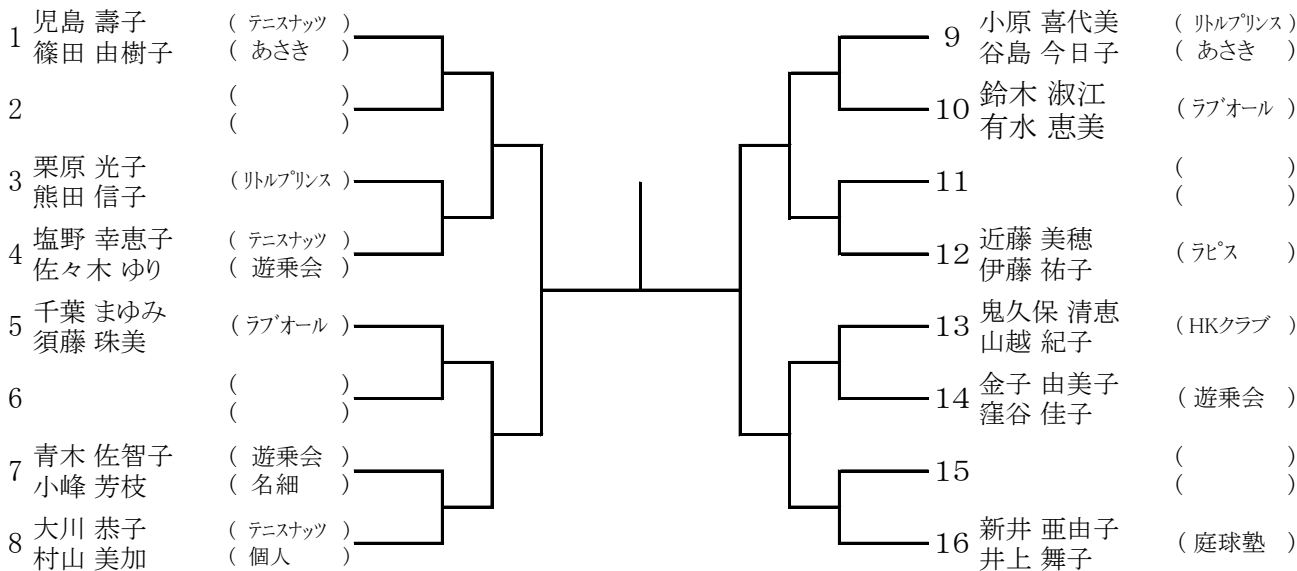

女子シングルス本戦

【シード順位】

- 1 千葉 まゆみ 2 須藤 珠美
 - 3 秋葉 洋浮子 4 中村 優子
- ※抽選は、3~4

女子ダブルス本戦

【シード順位】

- 1 児島・篠田 2 新井・井上
 - 3 千葉・須藤 4 近藤・伊藤
- ※抽選は、3~4