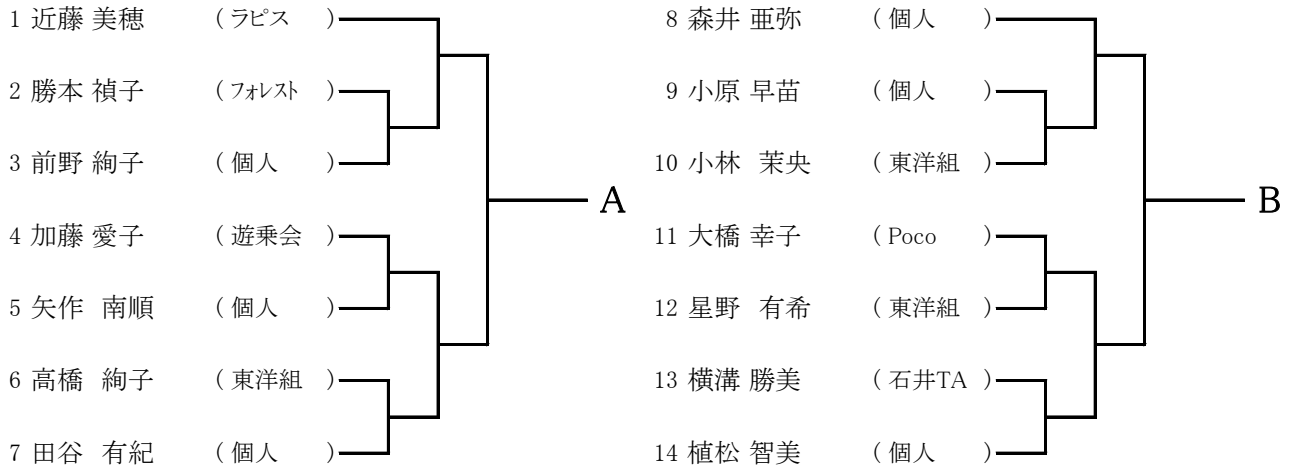

女子シングルス予選 (A・B)

壮年女子シングルス(45歳以上)

【シード順位】

1有水 恵美 2 山川 フナミ

壮年女子シングルス(55歳以上)

【シード順位】

1 秋葉 洋浮子 2 今尾 幸子