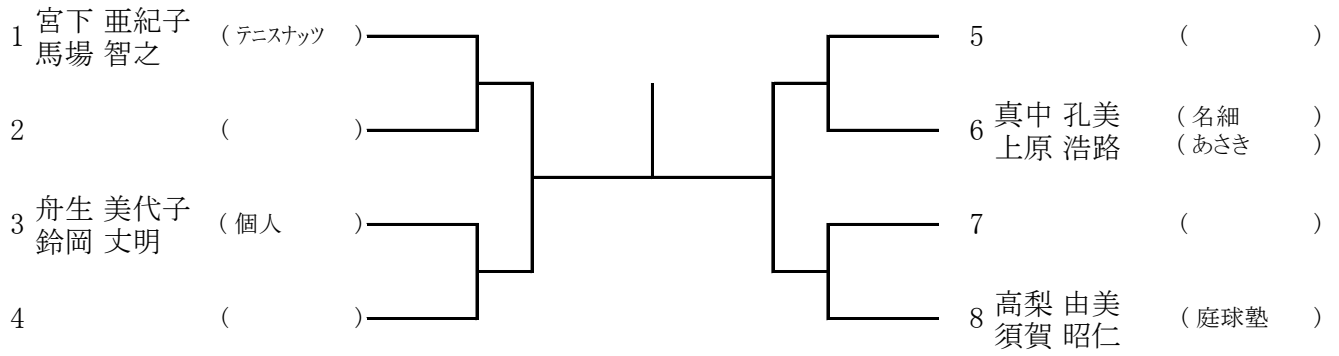

### 混合ダブルス本戦

【シード順位】

- 1 宮下・馬場 2 高梨・須賀 3 舟生・鈴岡 4 真中・上原  
※抽選は、3～4