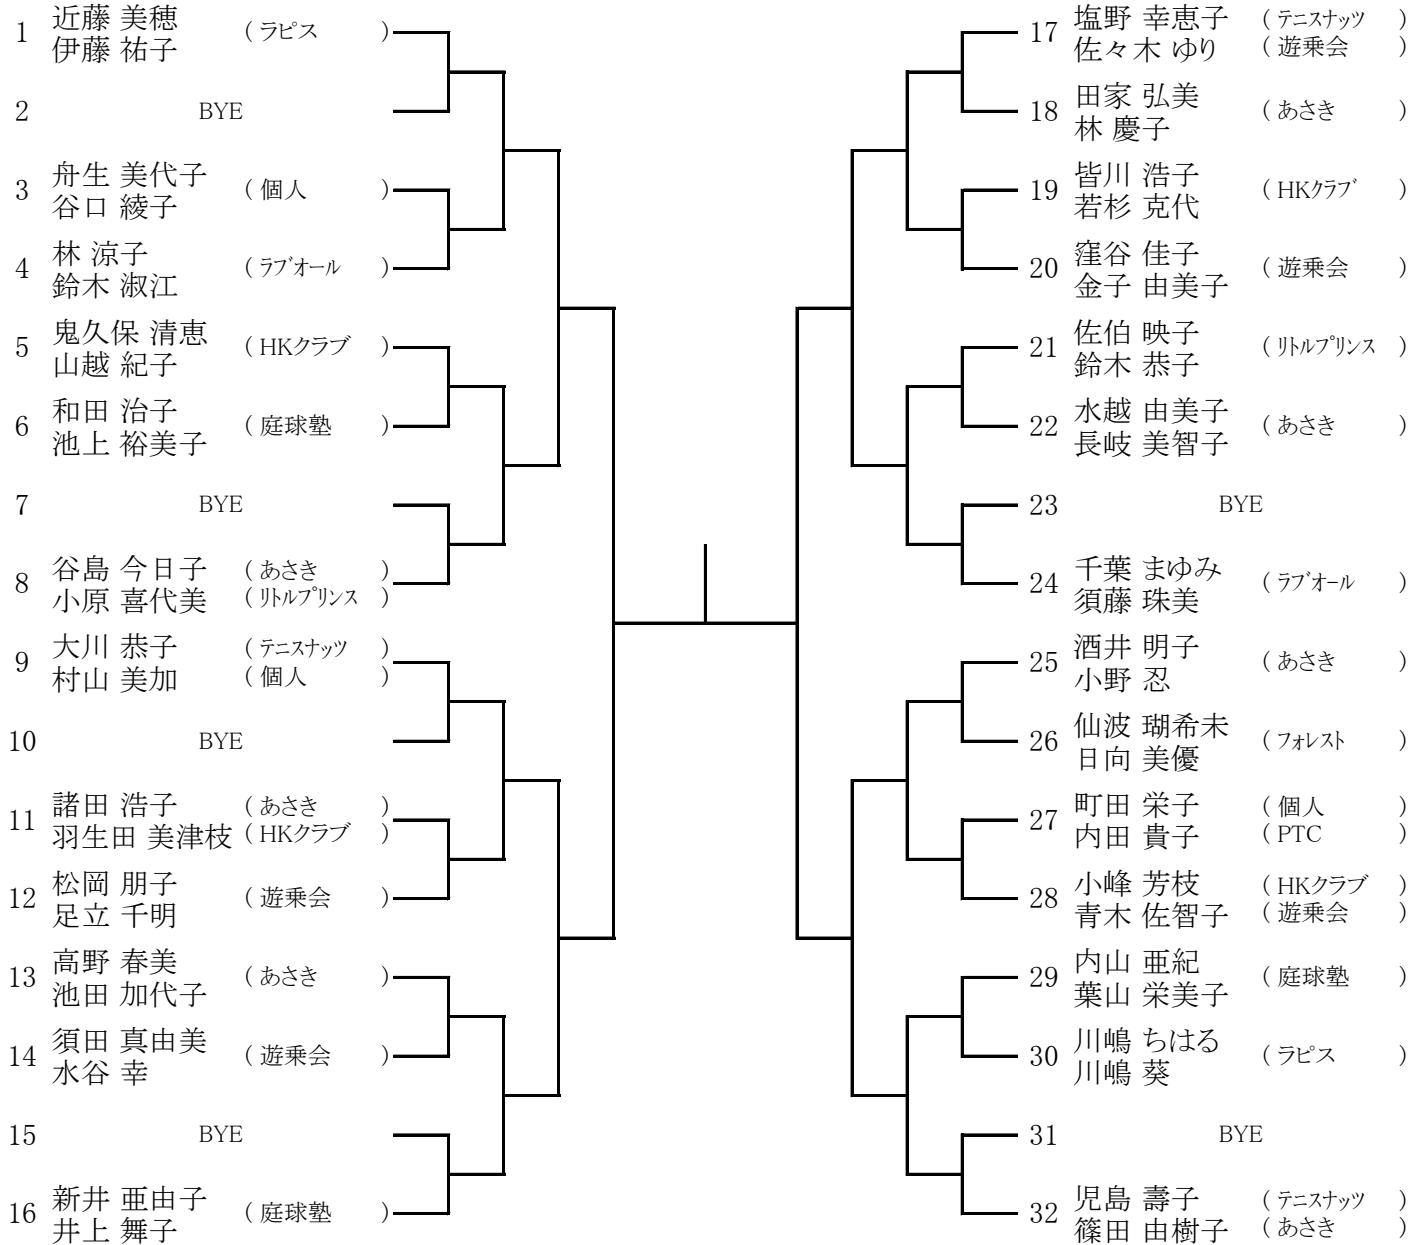

女子ダブルス(県予選の部)

<シード順位> 1 近藤・伊藤 2 篠田・児島 3 千葉・須藤 4 大川・村山
5 新井・井上 6 酒井・小野 7 小原・谷島 8 塩野・佐々木
3~4、5~8 は抽選