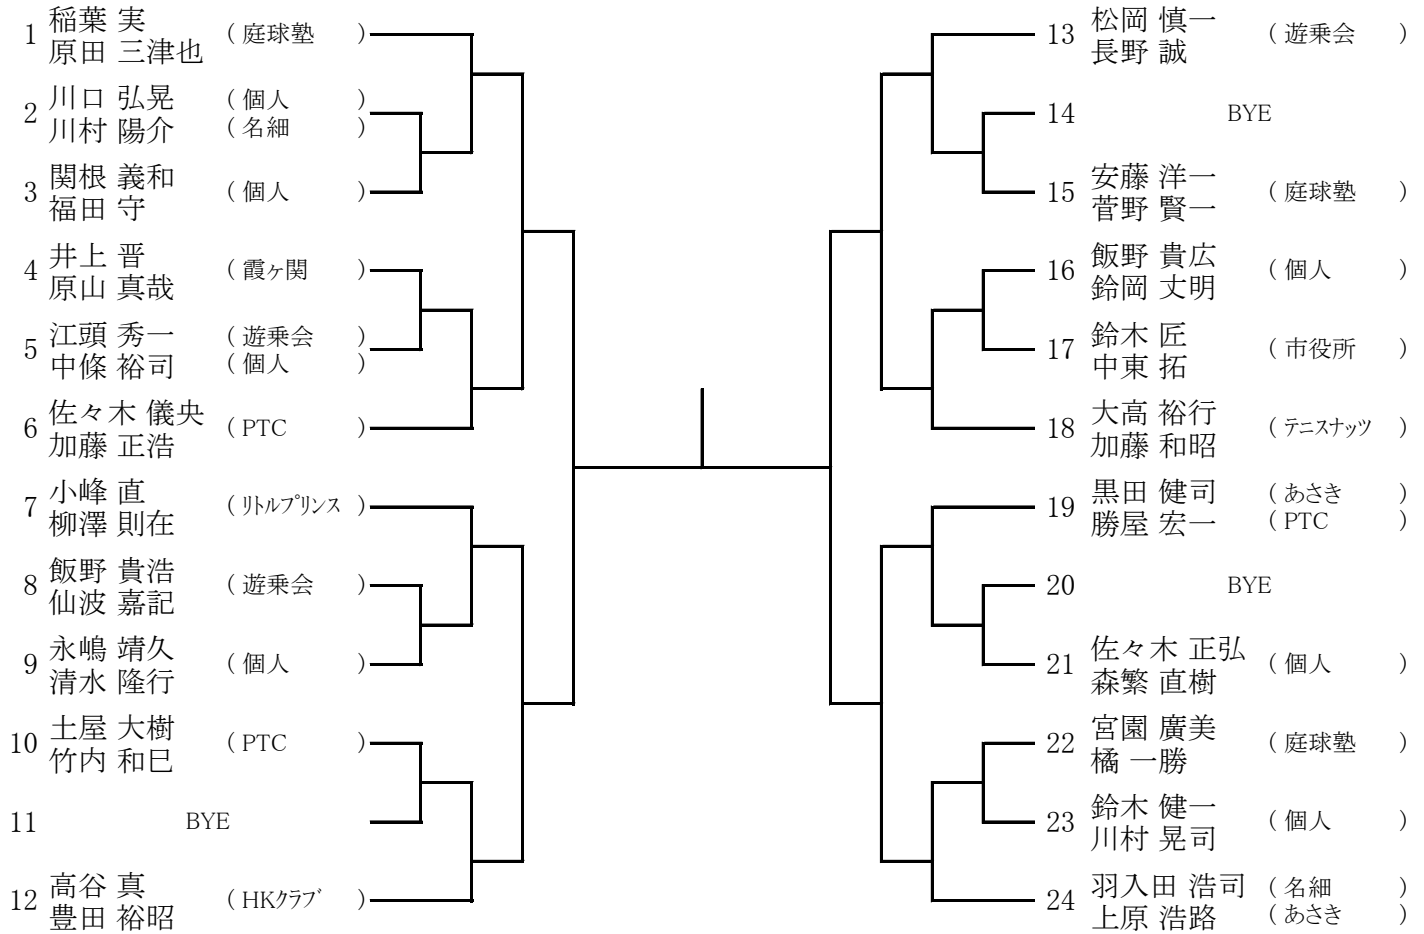

男子ダブルス (45歳以上)

【シード順位】

- 1 稲葉・原田 2 羽入田・上原 3 小峰・柳澤 4 大高・加藤
5 佐々木・加藤 6 高谷・豊田 7 松岡・長野 8 黒田・勝屋
※抽選は、3~4 5~8