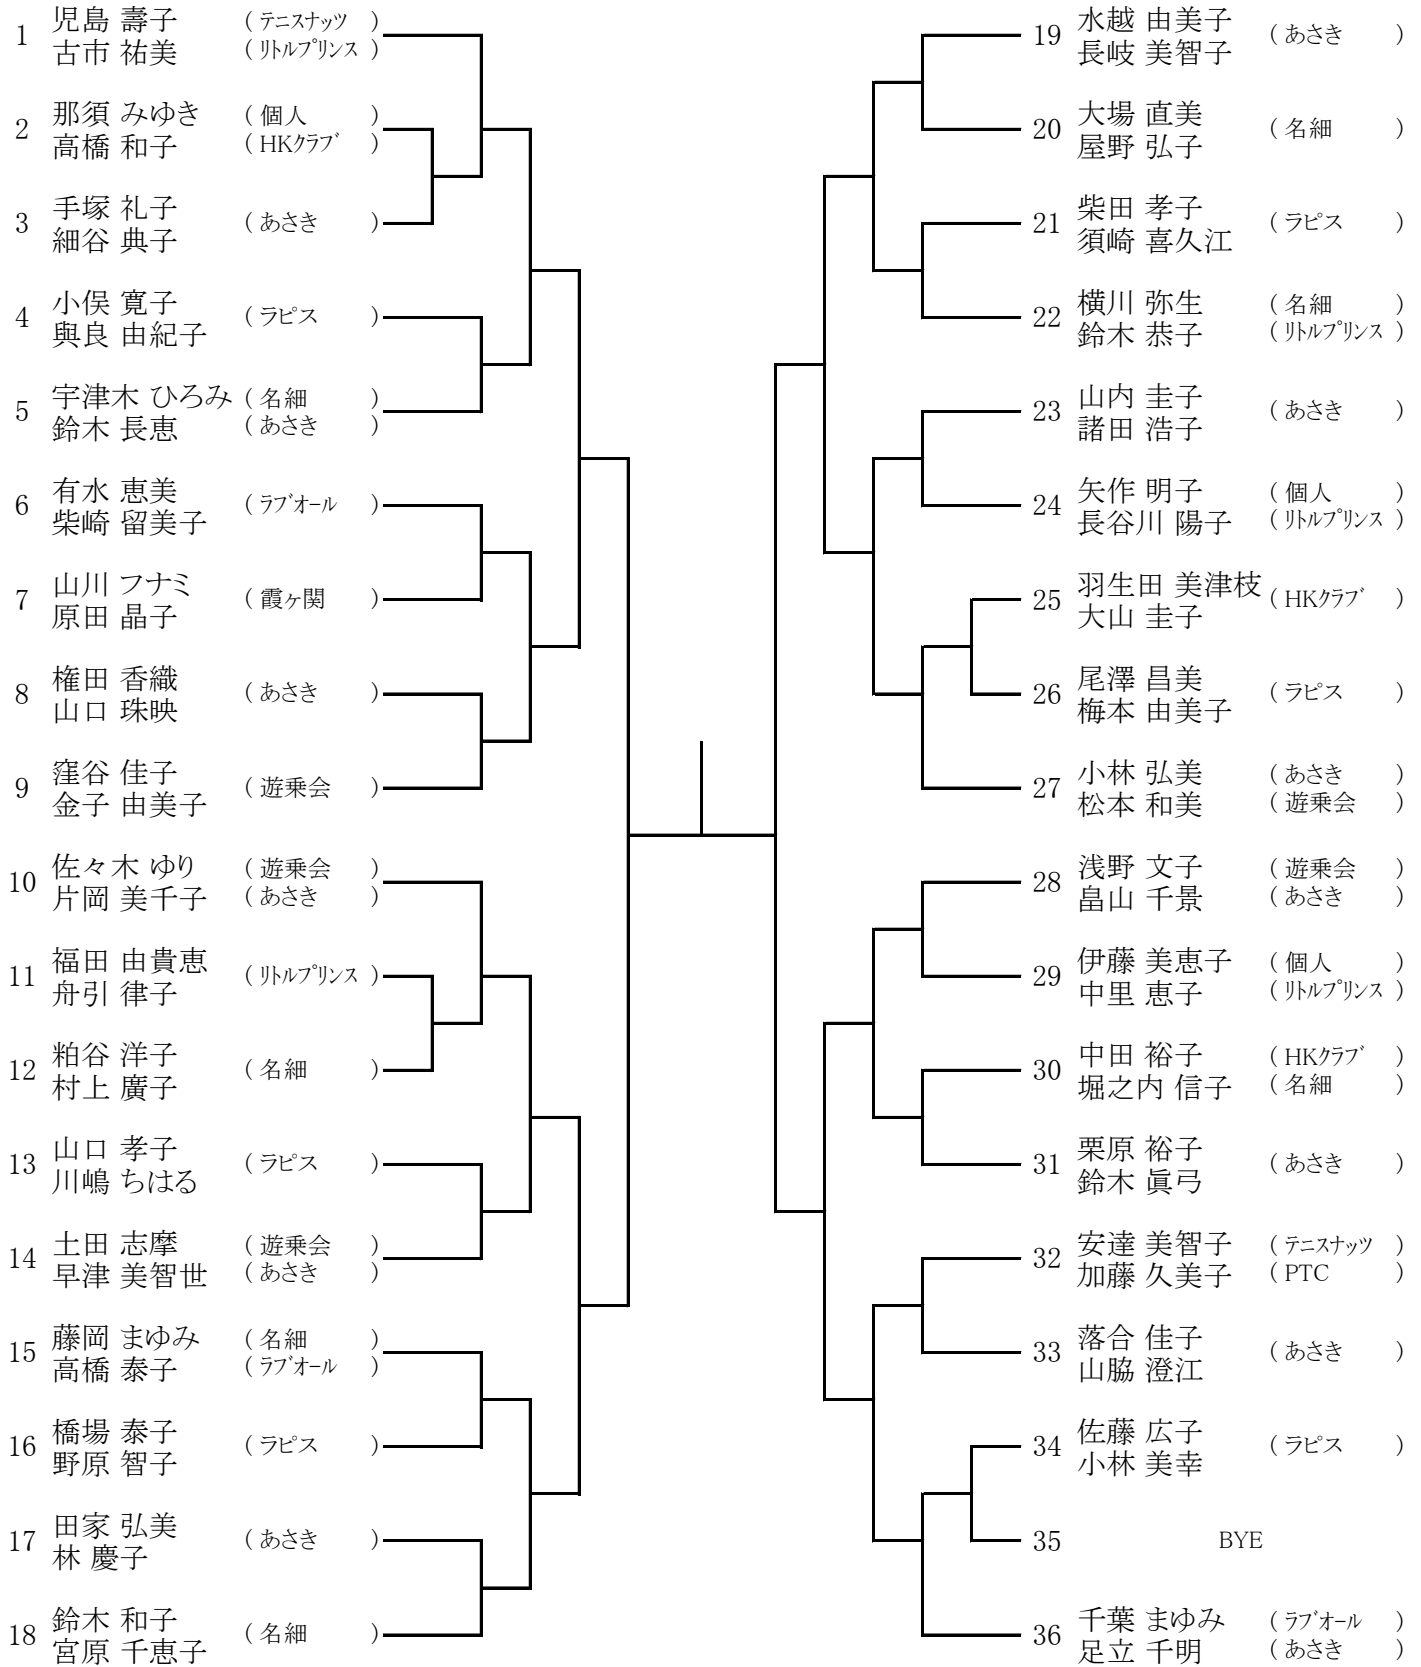

女子ダブルス(45歳以上)

<シード順位> 1 古市・児島 2 千葉・足立 3 佐々木・片岡 4 小林・松本
 5 水越・長岐 6 鈴木・宮原 7 窪谷・金子 8 浅野・畠山
 3~4、5~8 は抽選