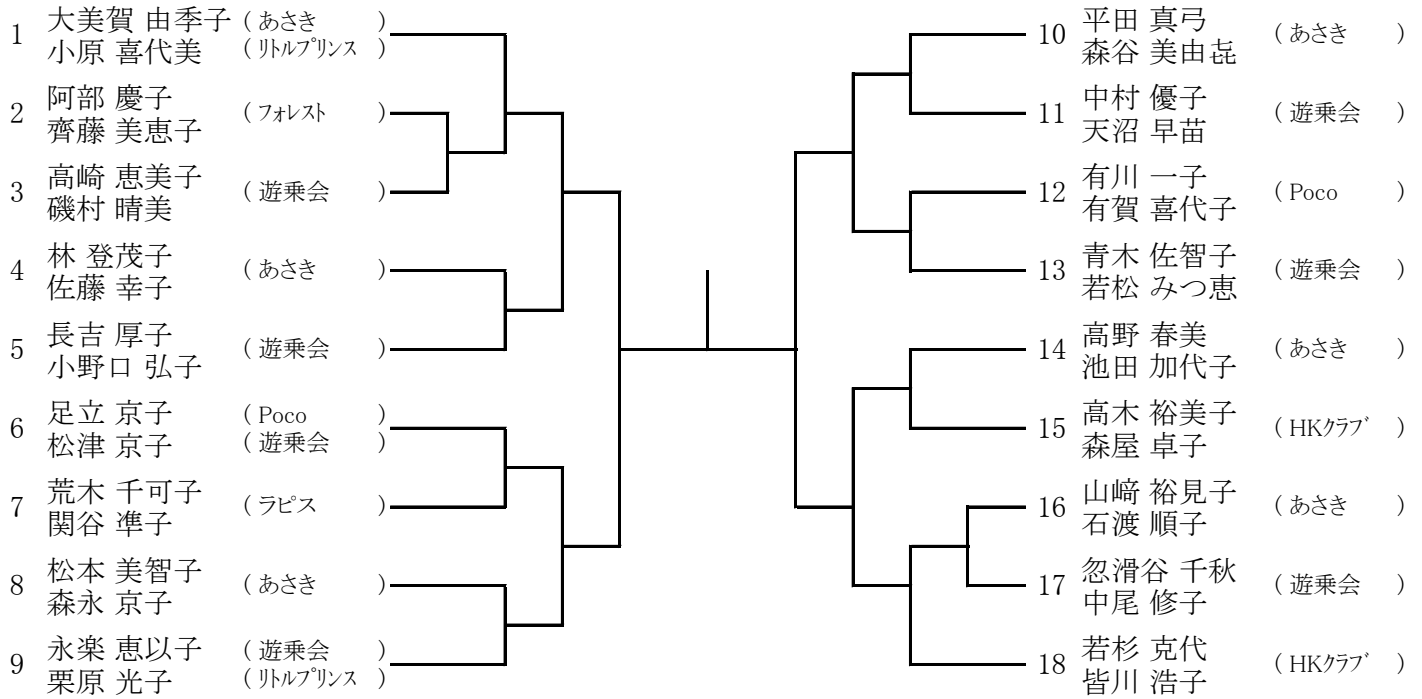

女子ダブルス(55歳以上)

<シード順位> 1 大美賀・小原 2 若杉・皆川 3 青木・若松 4 足立・松津
 5 高野・池田 6 永楽・栗原 7 平田・森谷 8 長吉・小野口
 3~4、5~8 は抽選