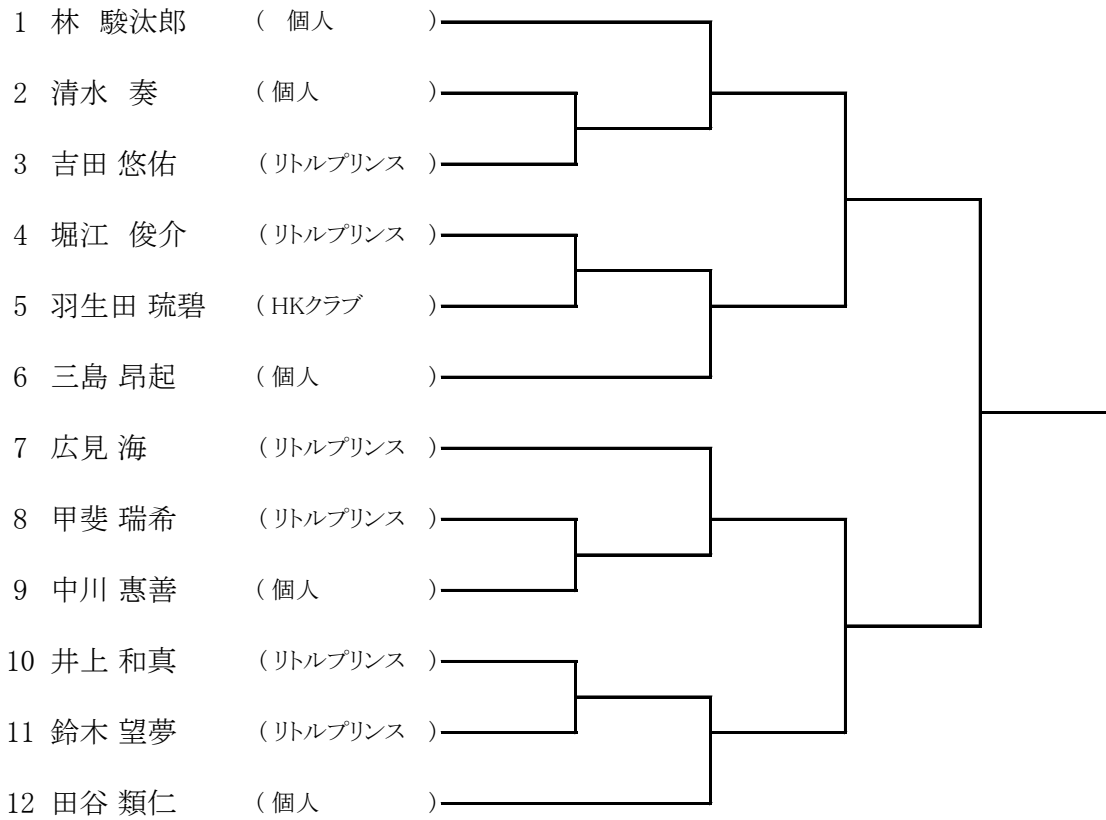

[小学生男子競技の部]

※コンソレーションは、2R全試合行終了後行います。