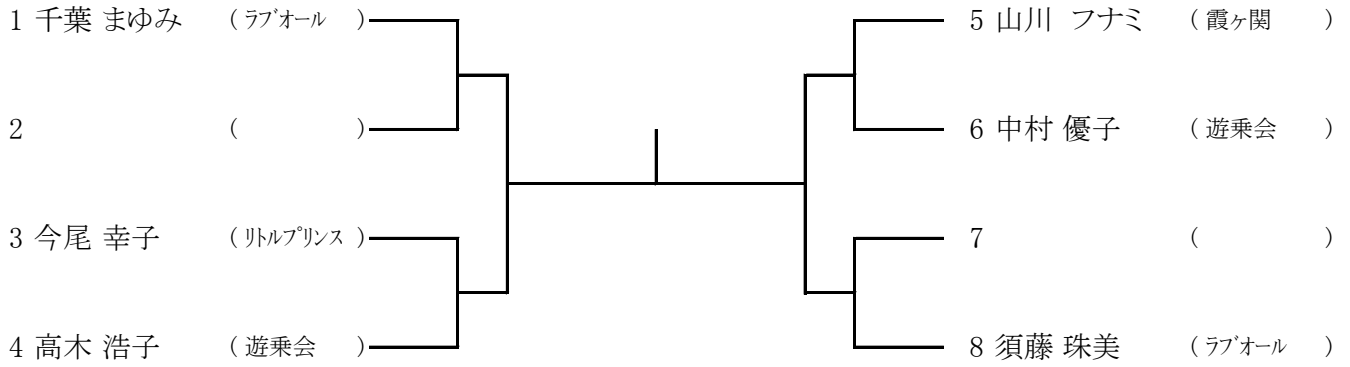

### 女子シングルス本戦

**【シード順位】**

1 千葉 まゆみ, 2 須藤 珠美  
 3 中村 優子, 4 今尾 幸子  
 ※抽選は 3~4

### 女子ダブルス本戦

**【シード順位】**

1 近藤・伊藤, 2 児島・篠田  
 3 千葉・須藤, 4 新井・井上  
 ※抽選は 3~4