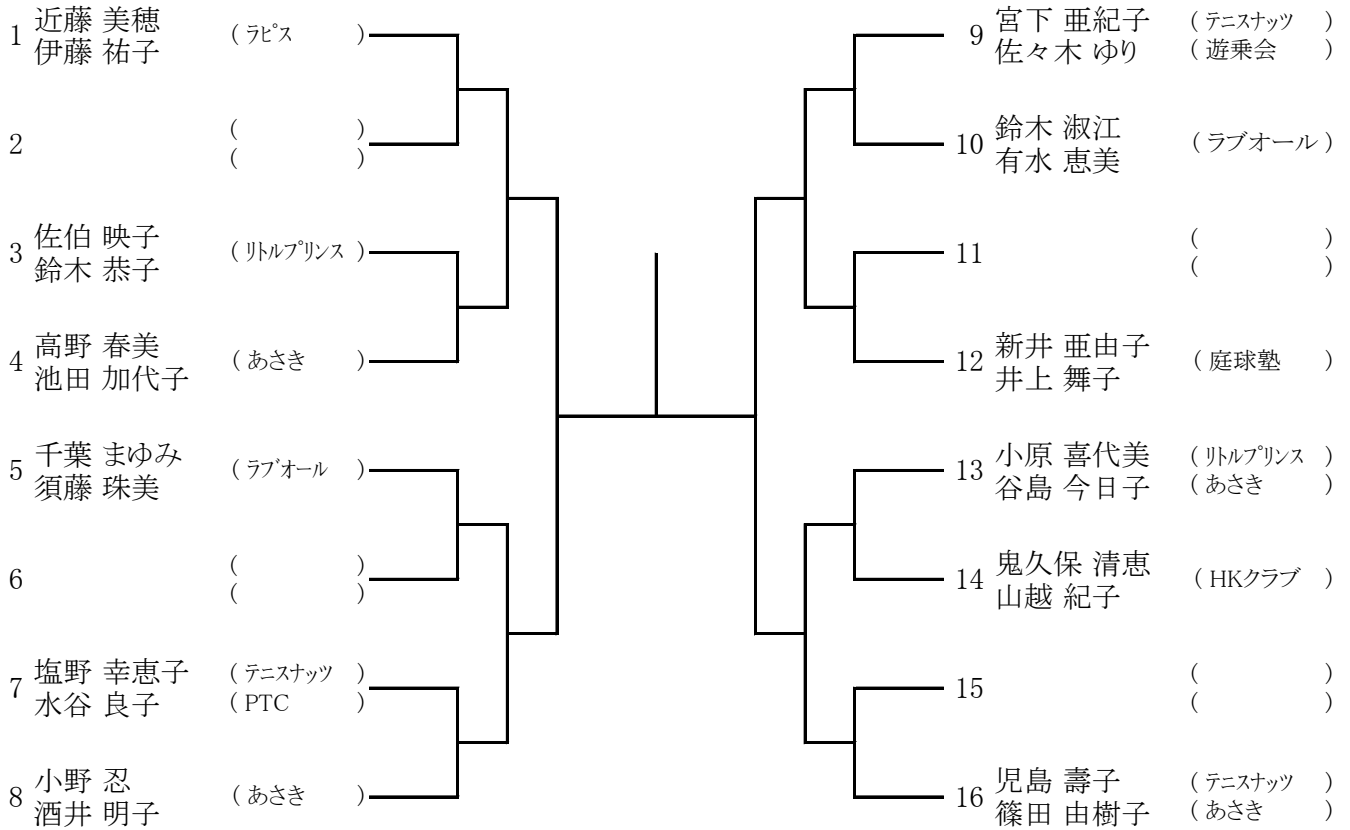

### 女子シングルス本戦

**【シード順位】**

1 千葉 まゆみ, 2 須藤 珠美  
 3 中村 優子, 4 今尾 幸子  
 ※抽選は 3~4

### 女子ダブルス本戦

**【シード順位】**

1 近藤・伊藤, 2 児島・篠田  
 3 千葉・須藤, 4 新井・井上  
 ※抽選は 3~4