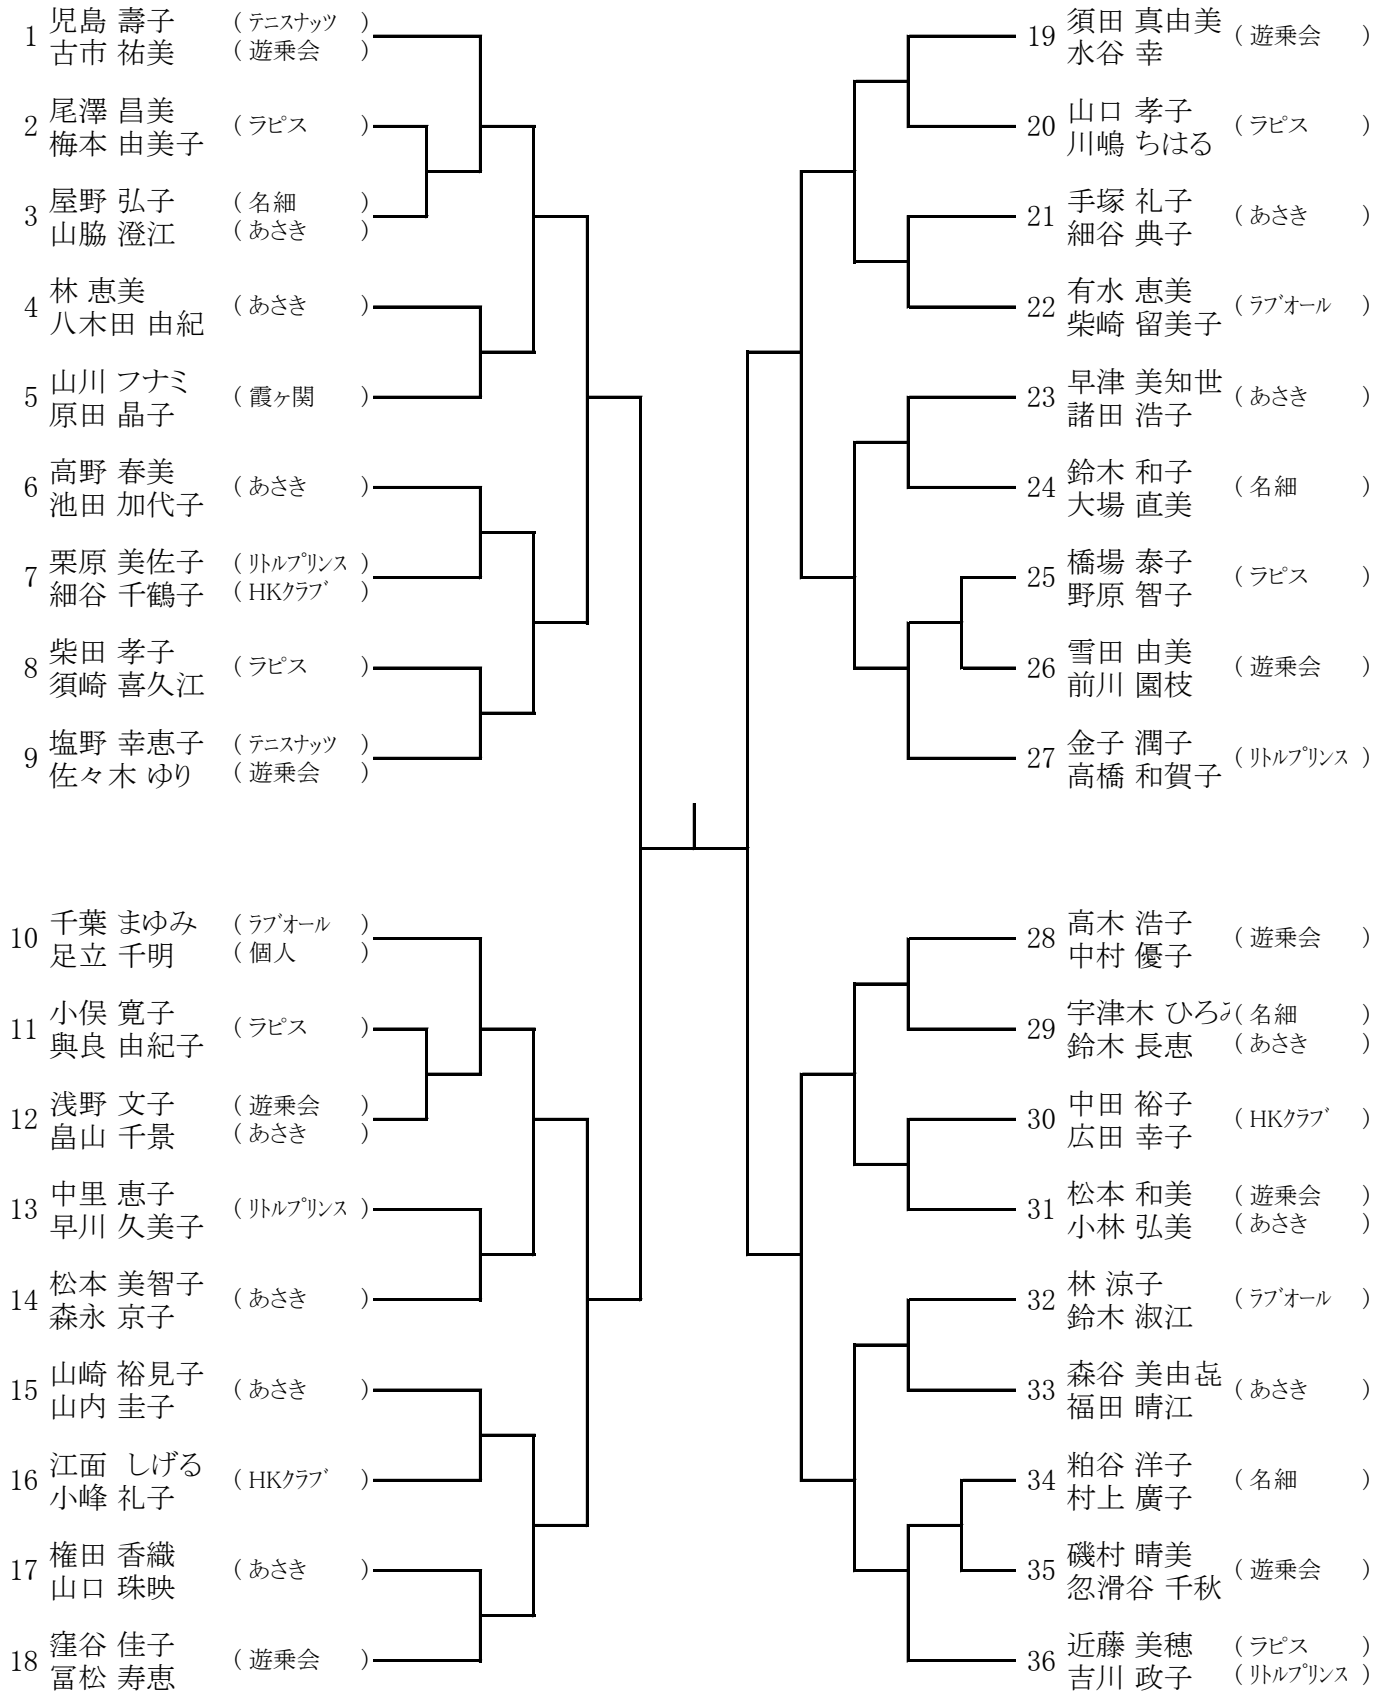

女子ダブルス (45歳以上)

<シード順位> 1. 児島・古市 2. 近藤・吉川 3. 千葉・足立 4. 金子・高橋
 5. 須田・古谷 6. 塩野・佐々木 7. 高木・中村 8. 窪谷・富松
 3~4、5~8 は抽選