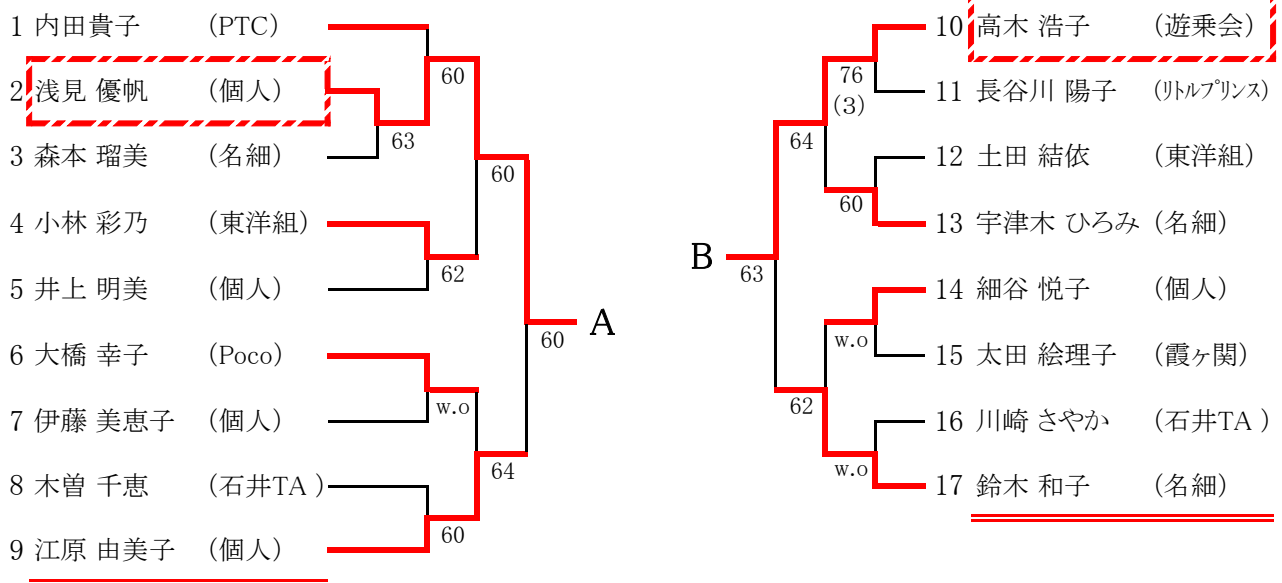

女子シングルス(県予選の部)

【シード順位】

- 1 須藤珠美 2 千葉まゆみ
 - 3 中村優子 4 川越直美
- ※抽選は、3~4

女子シングルス(一般の部)予選

女子シングルス(一般の部)本戦