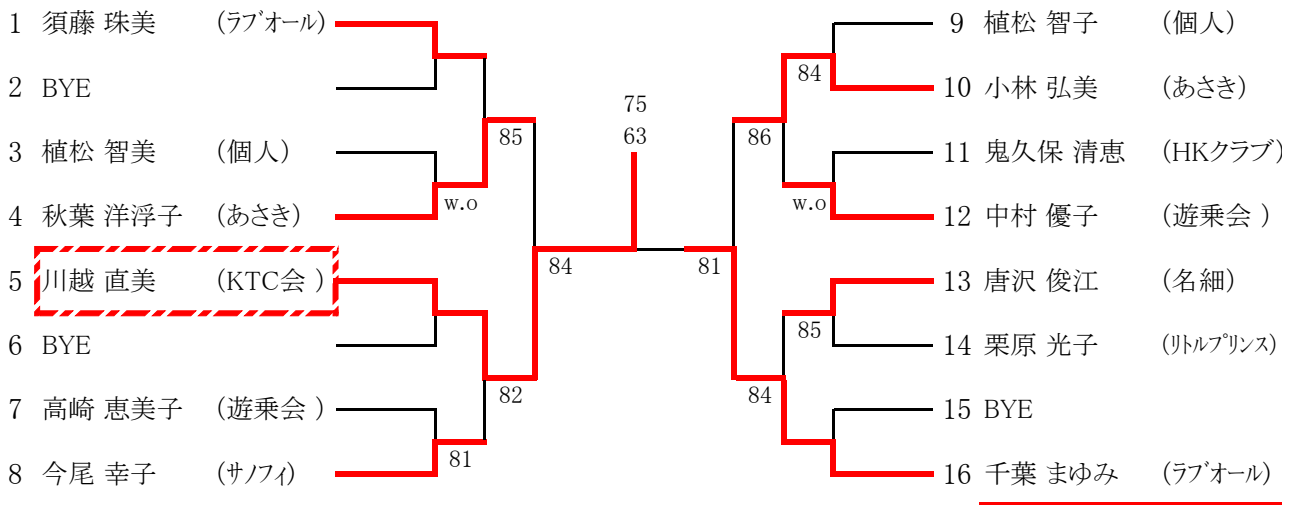

女子シングルス(県予選の部)

【シード順位】

- 1 須藤珠美 2 千葉まゆみ
 - 3 中村優子 4 川越直美
- ※抽選は、3~4

女子シングルス(一般の部)予選

女子シングルス(一般の部)本戦