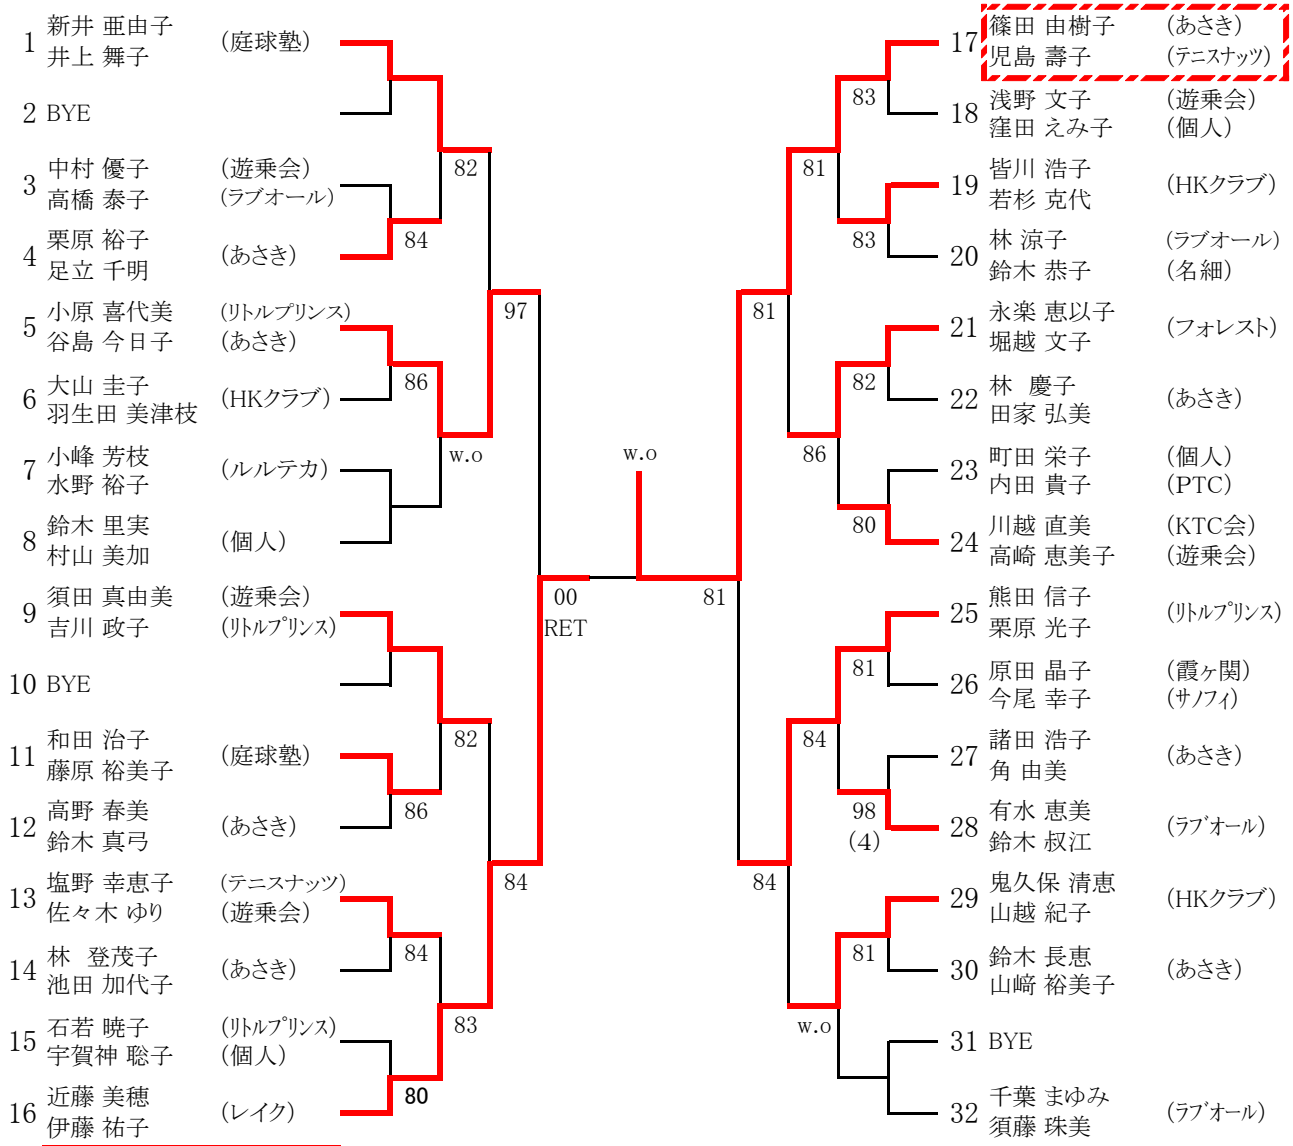

女子ダブルス(県予選の部)

【シード順位】

- 1 新井・井上 2 千葉・須藤 3 須田・吉川 4 川越・高崎
 - 5 篠田・児島 6 鈴木・村山 7 近藤・伊藤 8 熊田・栗原
- ※抽選は、3～4、5～8

女子ダブルス(一般の部) 本戦 ※抽選にて決定