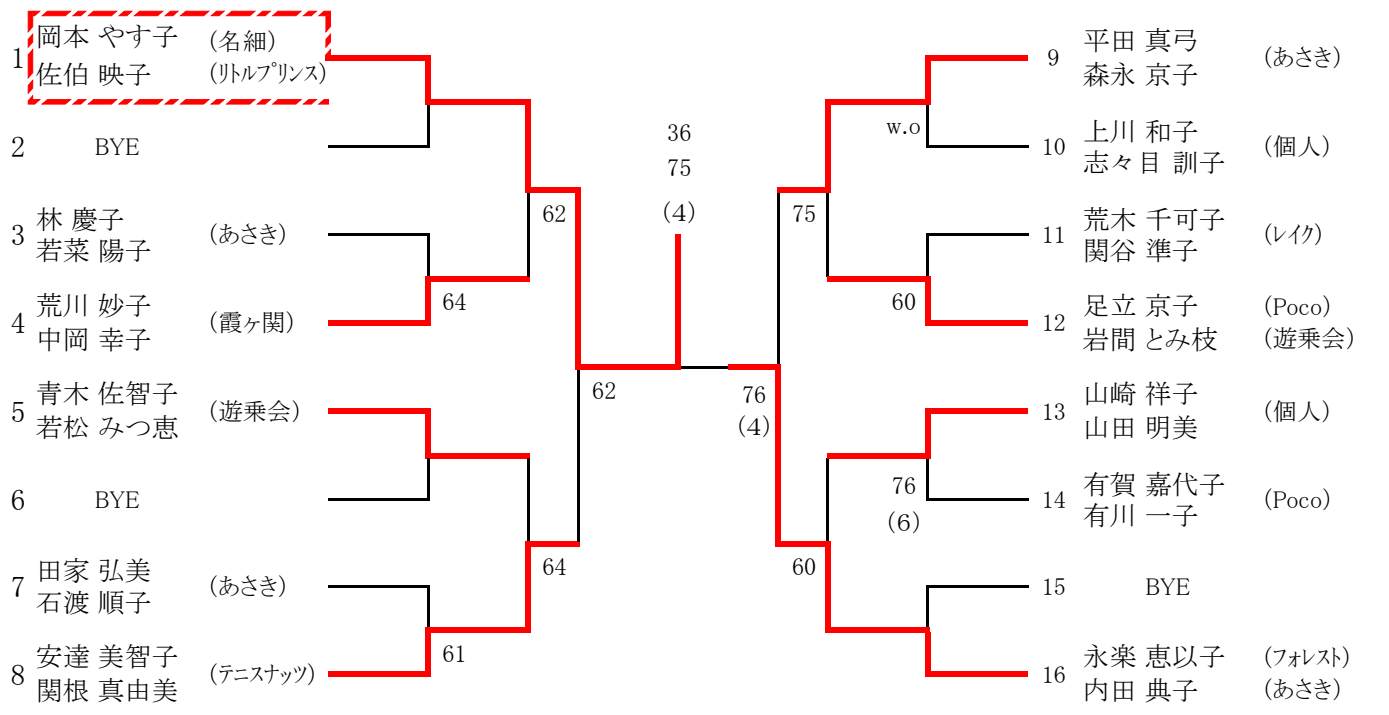

### 壮年女子ダブルス(55歳以上)

【シード順位】

- 1 岡本・佐伯 2 永楽・内田 3 足立・岩間 4 青木・若松  
抽選は、3～4