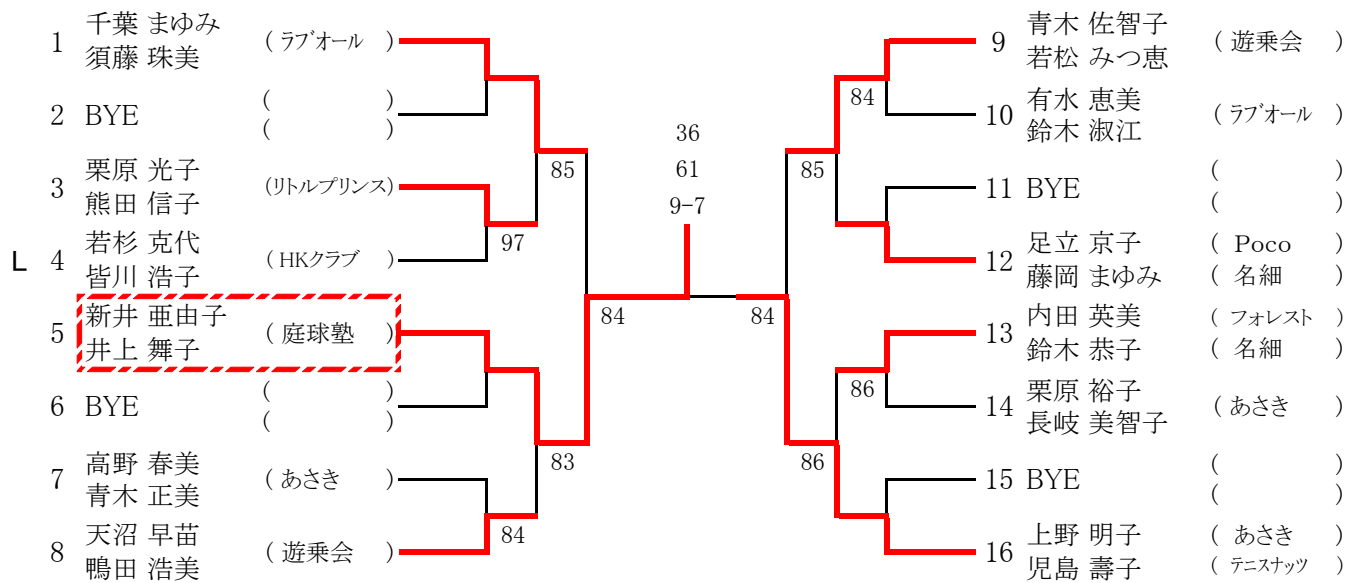

女子シングルス本戦

【シード順位】

- 1 中村優子 2 千葉まゆみ
 - 3 須藤珠美 4 秋葉洋浮子
- ※抽選は、3~4

女子ダブルス本戦

【シード順位】

- 1 千葉・須藤 2 上野・児島
 - 3 新井・井上 4 足立・藤岡
- ※抽選は、3~4