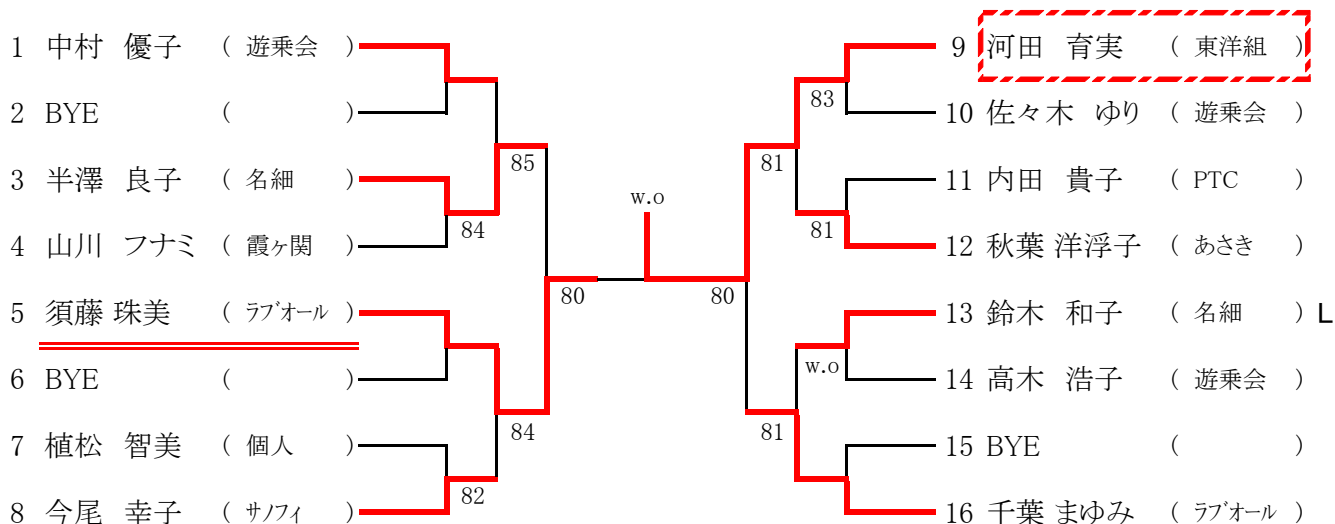

女子シングルス本戦

【シード順位】

- 1 中村優子 2 千葉まゆみ
 - 3 須藤珠美 4 秋葉洋浮子
- ※抽選は、3~4

女子ダブルス本戦

【シード順位】

- 1 千葉・須藤 2 上野・児島
 - 3 新井・井上 4 足立・藤岡
- ※抽選は、3~4