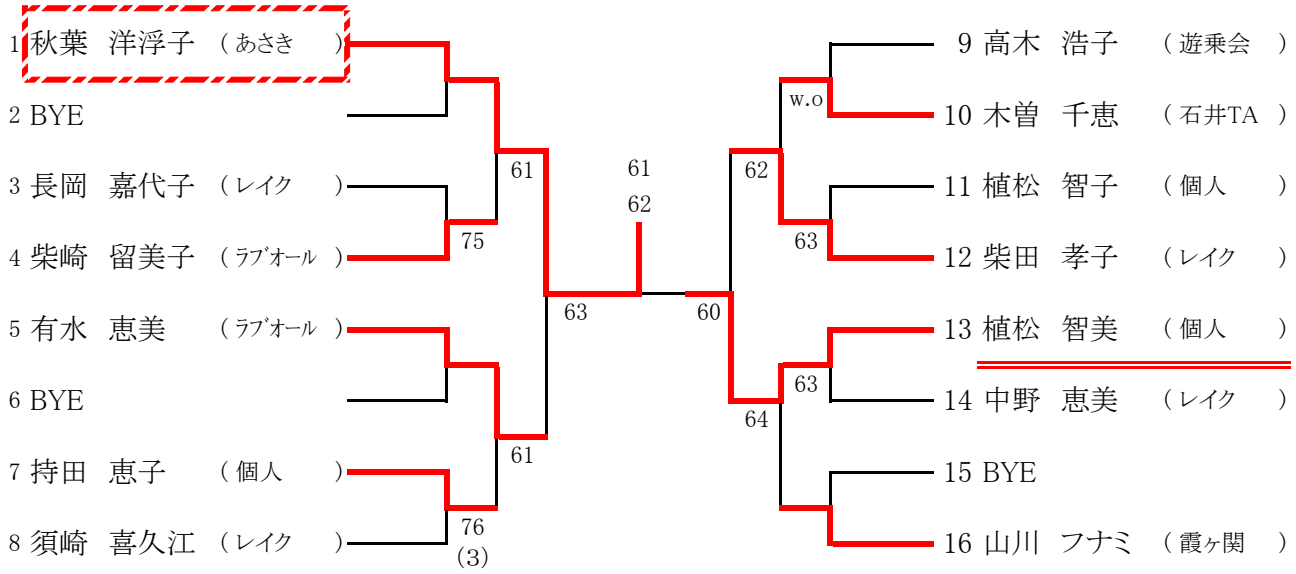

### 壮年女子シングルス(45歳以上)

【シード順位】

1秋葉洋浮子 2 山川フナミ  
 3 有水恵美 4 柴田孝子  
 ※抽選は、3~4

### 壮年女子シングルス(55歳以上)

【シード順位】

1 安達美智子 2 中村優子