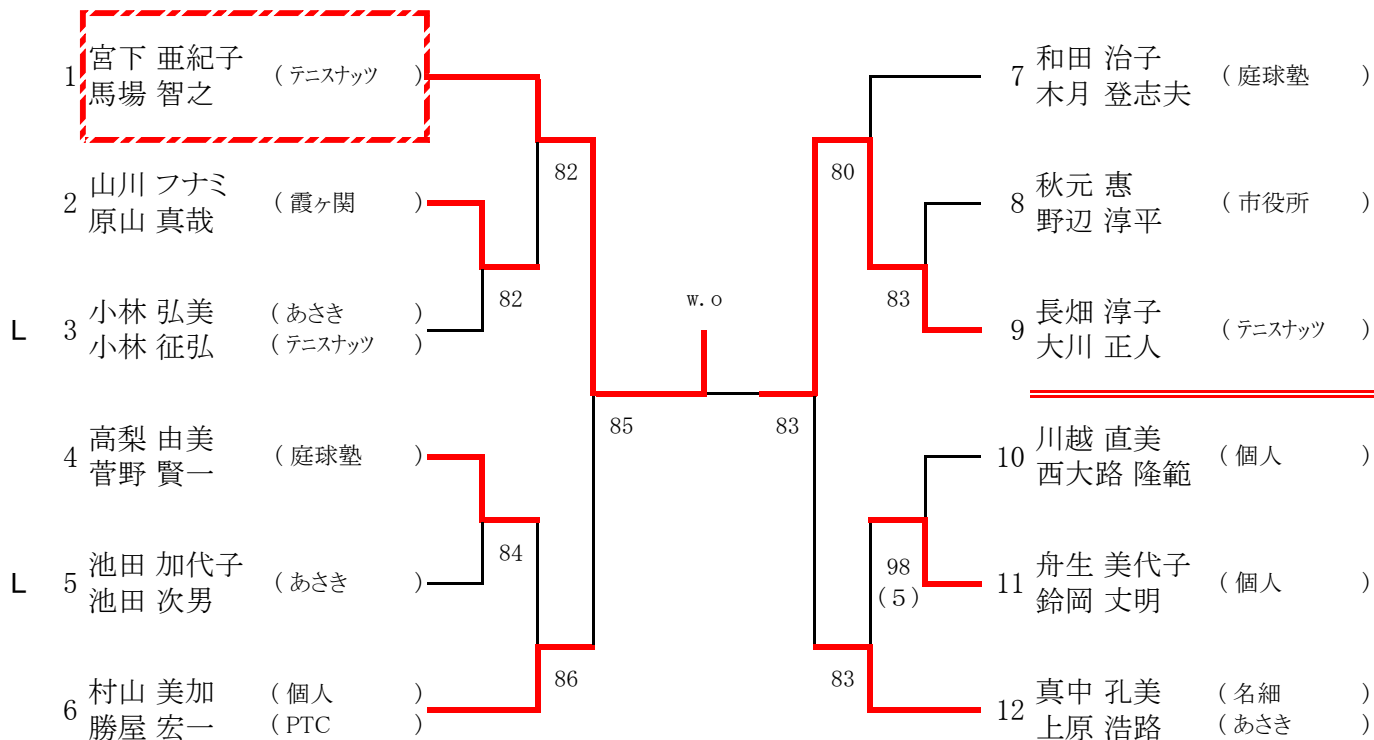

混合ダブルス本戦

【シード順位】

- 1 宮下・馬場 2 真中・上原
 - 3 村山・勝屋 4 和田・木月
- ※抽選は、3～4