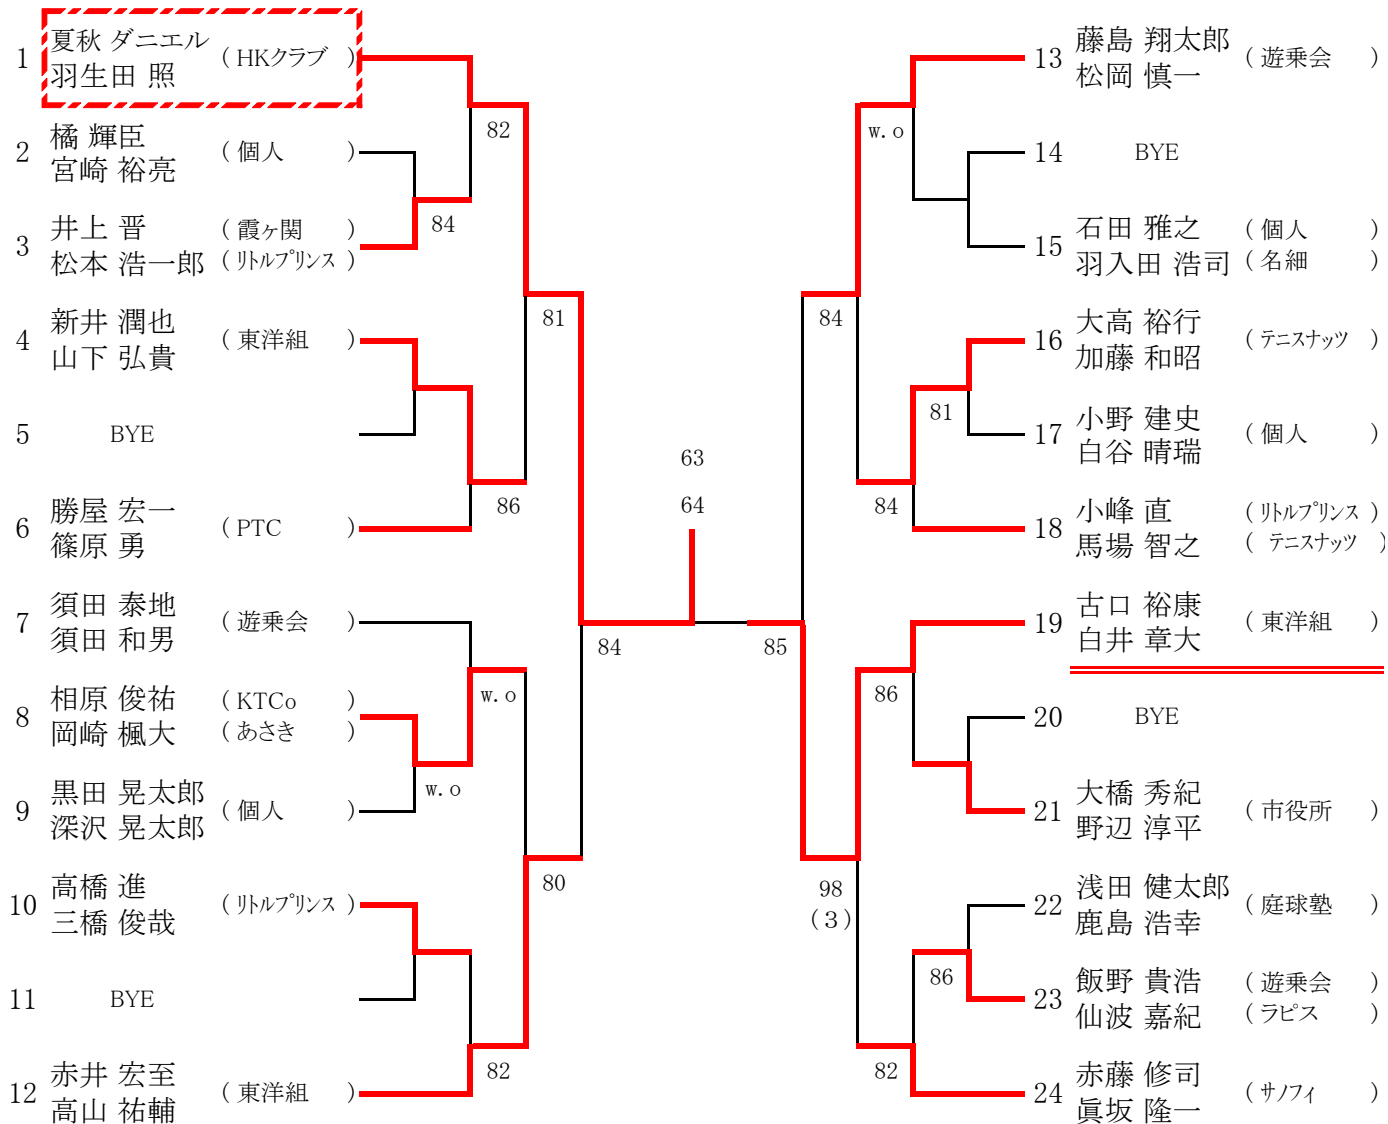

### 男子ダブルス (県予選の部)

【シード順位】

- 1 夏秋・羽生田    2 赤藤・眞坂    3 小峰・馬場    4 須田・須田
  - 5 藤島・松岡    6 赤井・高山    7 勝屋・篠原    8 古口・白井
- ※抽選は、3～4、5～8