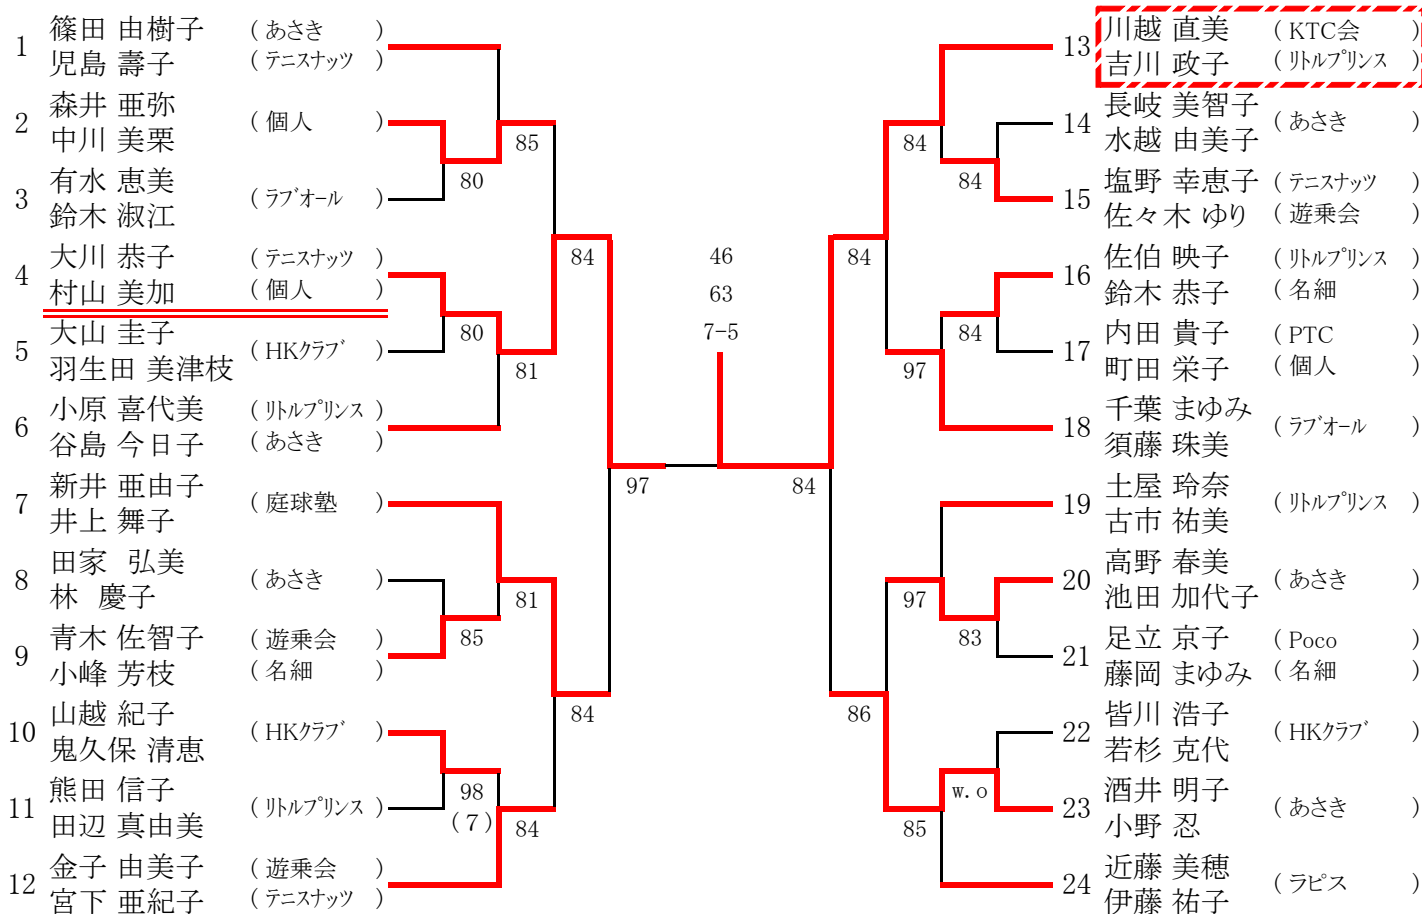

### 女子シングルス(県予選の部)

【シード順位】

- 1 千葉まゆみ 2 須藤珠美
- 3 中村優子 4 加藤久美子
- ※抽選は、3～4

### 女子ダブルス(県予選の部)

【シード順位】

- 1 篠田・児島 2 近藤・伊藤 3 千葉・須藤 4 新井・井上
- 5 小原・谷島 6 川越・吉川 7 土屋・古市 8 金子・宮下
- ※抽選は、3～4、5～8