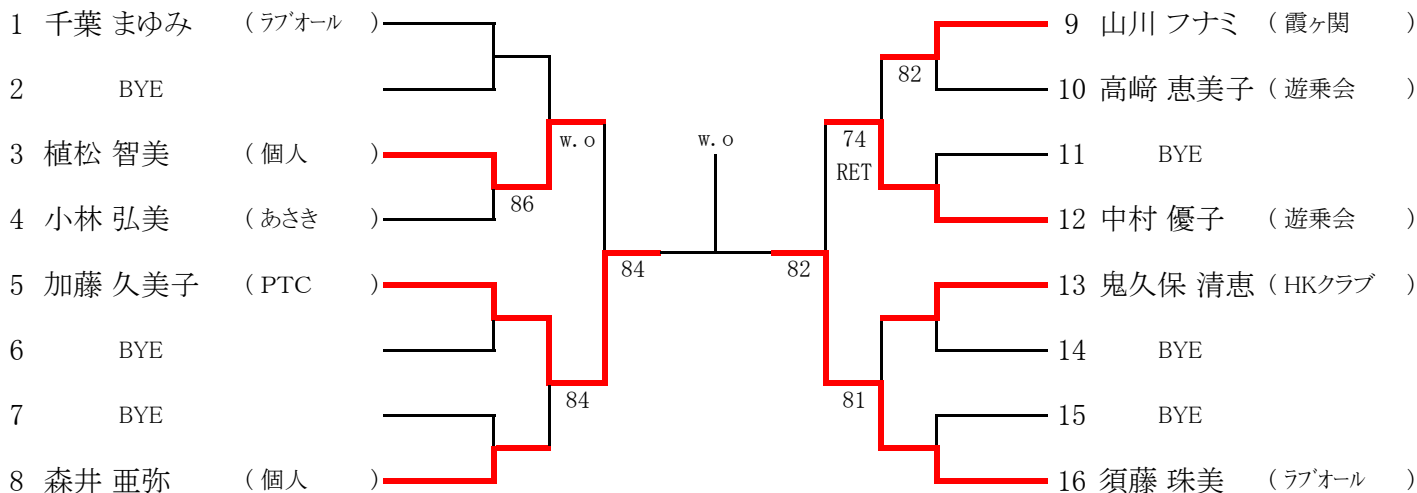

### 女子シングルス(県予選の部)

【シード順位】

- 1 千葉まゆみ 2 須藤珠美
- 3 中村優子 4 加藤久美子
- ※抽選は、3～4

### 女子ダブルス(県予選の部)

【シード順位】

- 1 篠田・児島 2 近藤・伊藤 3 千葉・須藤 4 新井・井上
- 5 小原・谷島 6 川越・吉川 7 土屋・古市 8 金子・宮下
- ※抽選は、3～4、5～8