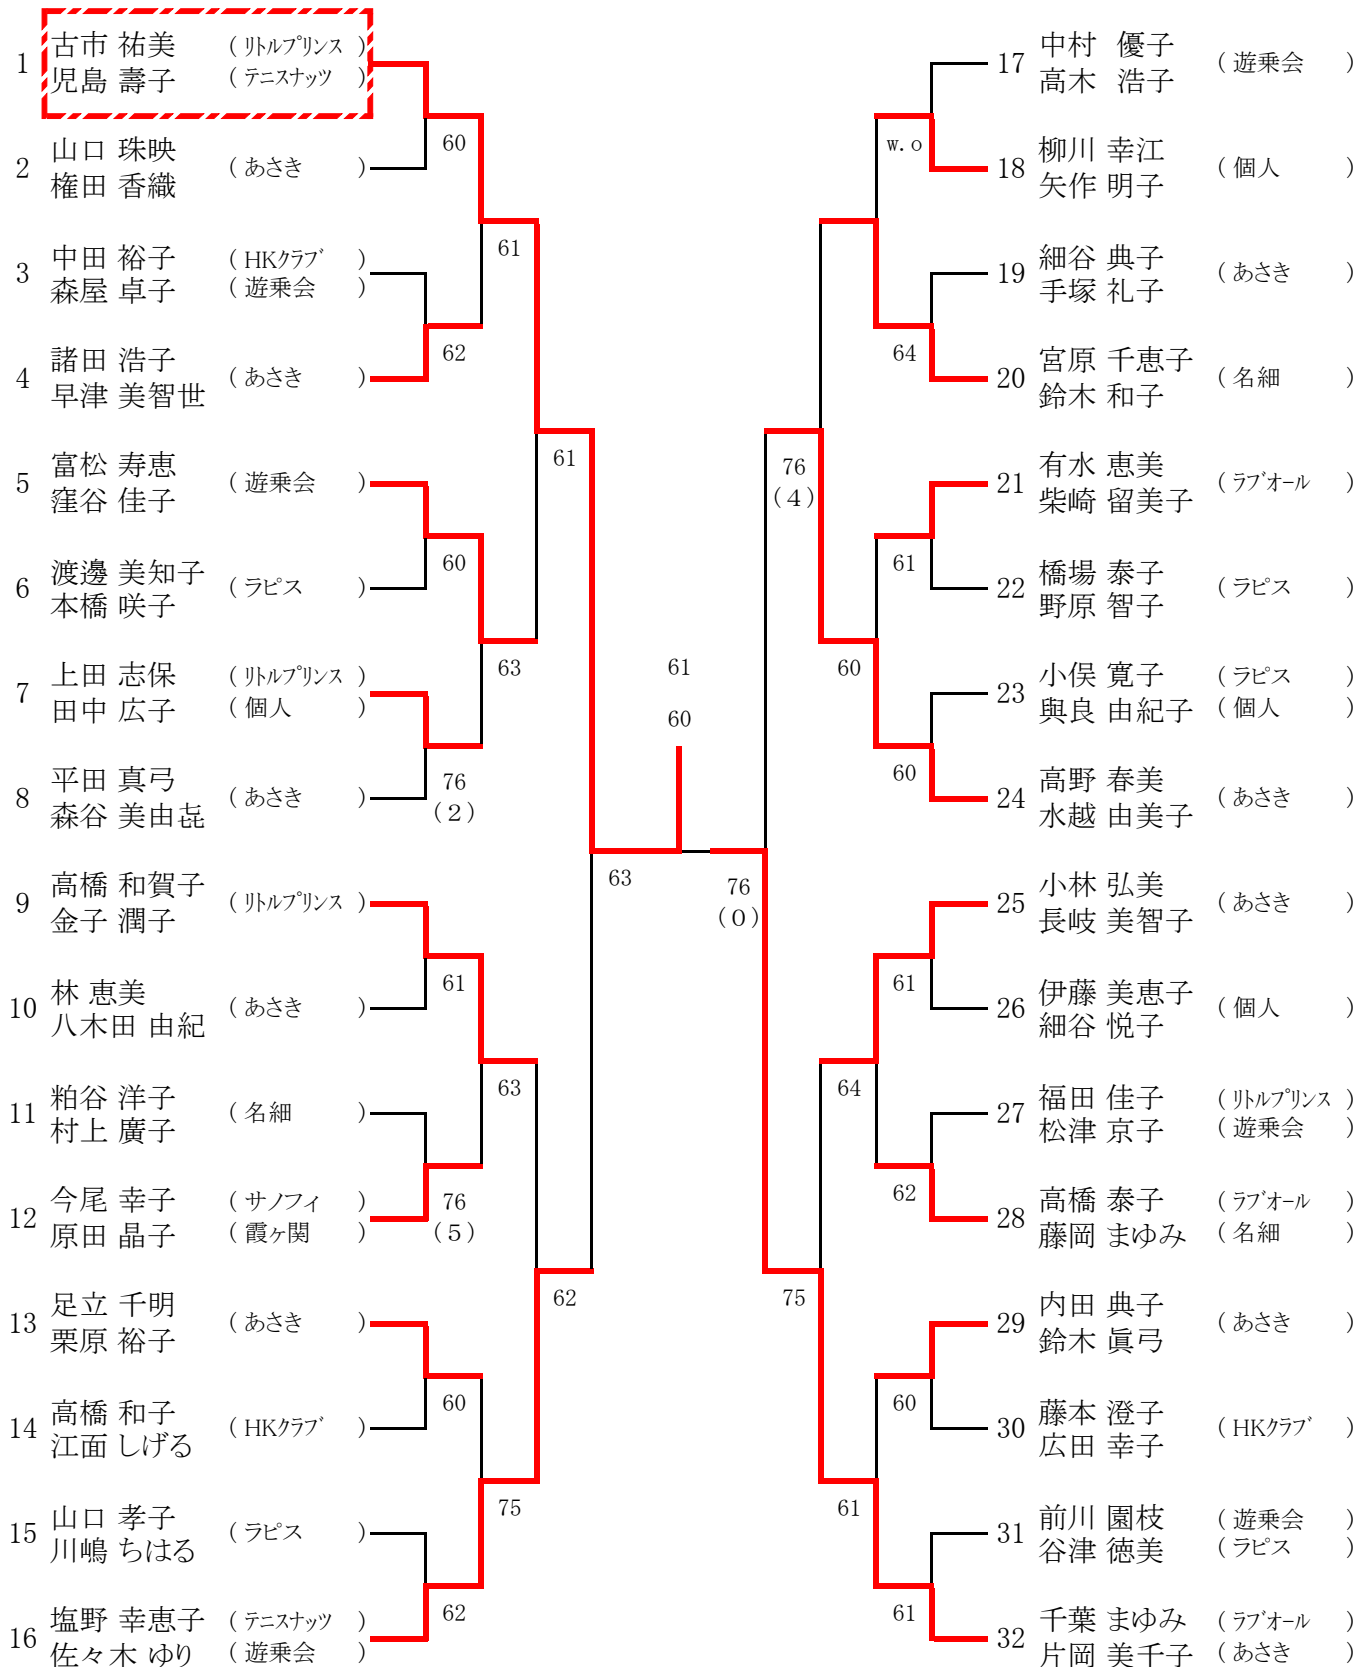

壮年女子ダブルス(45歳以上)

【シード順位】

- 1 古市・児島 2 千葉・片岡 3 高野・水越 4 高橋・金子
 5 塩野・佐々木 6 中村・高木 7 小林・長岐 8 平田・森
 ※抽選は、3~4、5~8