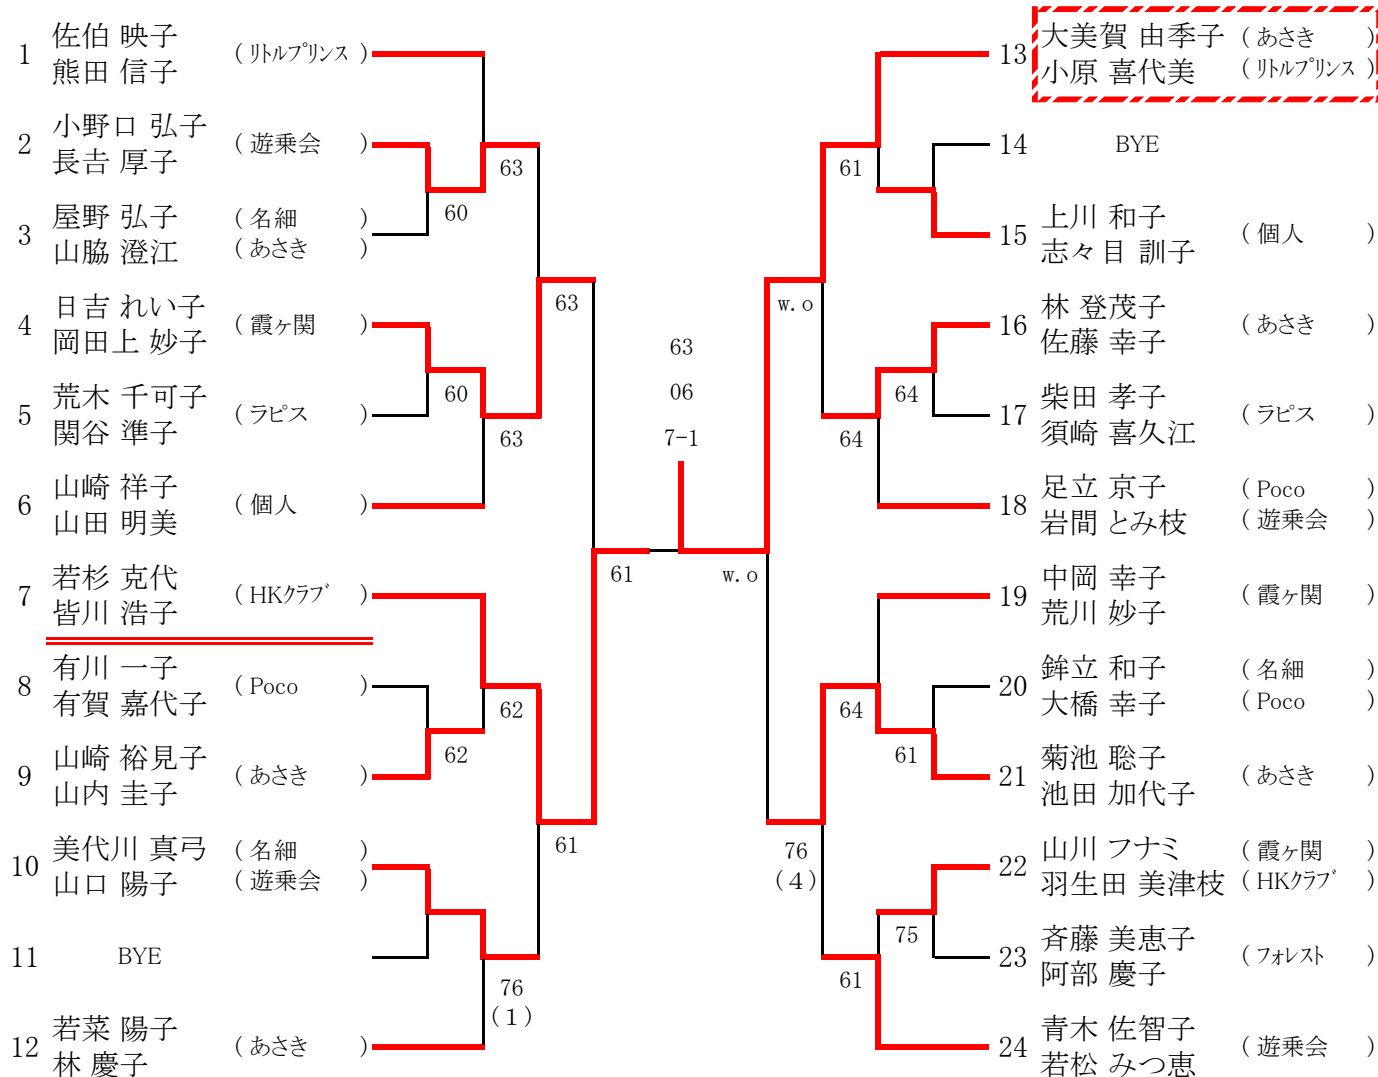

### 壮年女子ダブルス(55歳以上)

【シード順位】

- 1 佐伯・熊田 2 青木・若松 3 足立・岩間 4 若杉・皆川
  - 5 大美賀・小原 6 山崎・山田 7 中岡・荒川 8 若菜・林
- ※抽選は、3~4、5~8

### 壮年女子シングルス(45歳以上)

【シード順位】

- 1 山川フナミ 2 植松智美