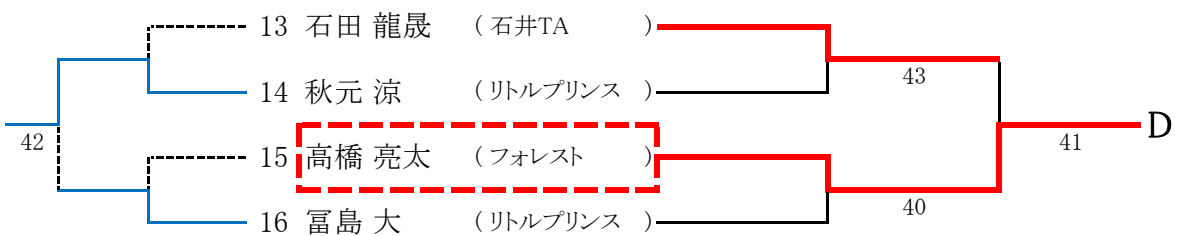

[小学生初心者の部]

※初心者の部は、欠席等により組み合わせが変更になる場合があります。その際は、大会運営本部の指示に従ってください。

(コンソレーション)

(本戦)

F	氏名	所属	21	22	23	順位
21	平野 匠悟	(フォレスト)		24	40	2
22	小澤 美波	(個人)	42		43	1
23	岸野 央明	(リトルプリンス)	0 4	34		3

B	氏名	所属	6	7	8	順位
6	並木 希颯	(リトルプリンス)		34	34	3
7	羽生田 杏	(HKクラブ)	43		43	1
8	鹿野 智史	(リトルプリンス)	43	34		2