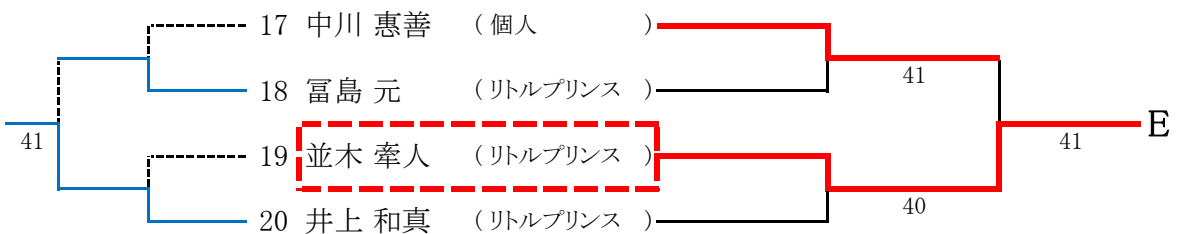

[小学生初心者の部]

※初心者の部は、欠席等により組み合わせが変更になる場合があります。その際は、大会運営本部の指示に従ってください。

(コンソレーション)

(本戦)

F	氏名	所属	21	22	23	順位
21	平野 匠悟	(フォレスト)		24	40	2
22	小澤 美波	(個人)	42		43	1
23	岸野 央明	(リトルプリンス)	0 4	34		3

B	氏名	所属	6	7	8	順位
6	並木 希颯	(リトルプリンス)		34	34	3
7	羽生田 杏	(HKクラブ)	43		43	1
8	鹿野 智史	(リトルプリンス)	43	34		2