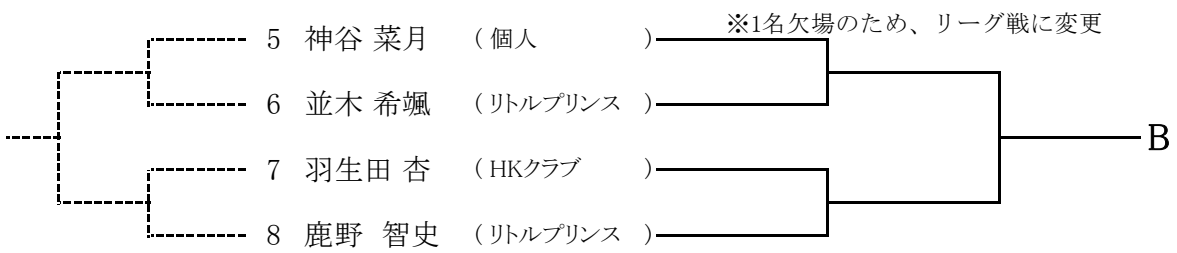

[小学生初心者の部]

※初心者の部は、欠席等により組み合わせが変更になる場合があります。その際は、大会運営本部の指示に従ってください。

(コンソレーション)

(本戦)

F	氏名	所属	21	22	23	順位
21	平野 匠悟	(フォレスト)		24	40	2
22	小澤 美波	(個人)	42		43	1
23	岸野 央明	(リトルプリンス)	0 4	34		3

B	氏名	所属	6	7	8	順位
6	並木 希颯	(リトルプリンス)		34	34	3
7	羽生田 杏	(HKクラブ)	43		43	1
8	鹿野 智史	(リトルプリンス)	43	34		2