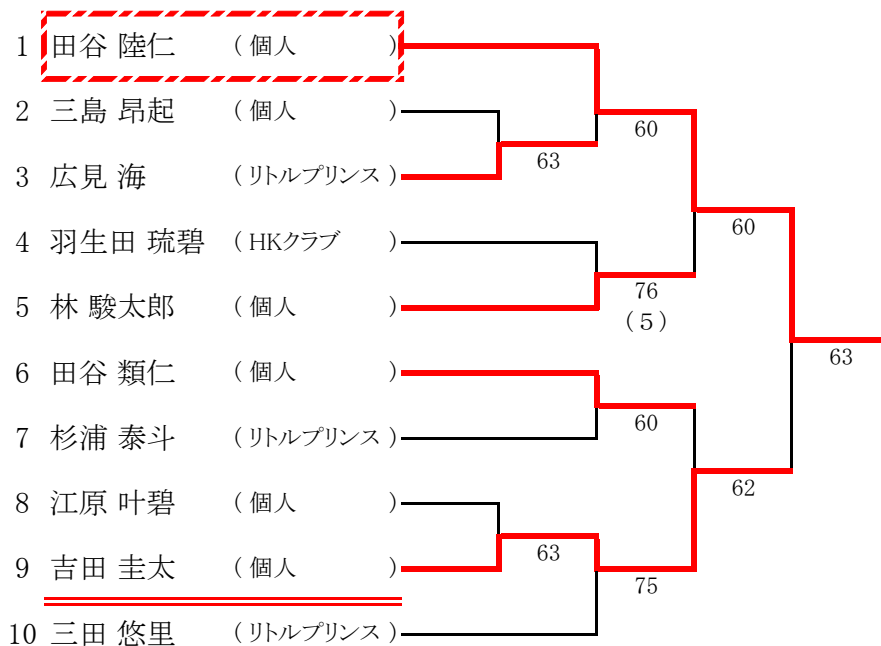

[中学生男子競技の部]

※コンソレーションは、当日希望者のみ行います。

[中学生女子競技の部]

※コンソレーションは、当日希望者のみ行います。

[小学生男子競技の部]

※コンソレーションは、当日希望者のみ行います。

[小学生女子競技の部]

	氏名	所属	1	2	3	順位
1	藤澤 秋桜里	(リトルプリンス)		63	36	2
2	山田 愛理	(リトルプリンス)	36		06	3
3	井上 心結	(リトルプリンス)	63	60		1

[小学生初心者の部]

※初心者の部は、欠席等により組み合わせが変更になる場合があります。その際は、大会運営本部の指示に従ってください。

(コンソレーション)

(本戦)

F	氏名	所属	21	22	23	順位
21	平野 匠悟	(フォレスト)		24	40	2
22	小澤 美波	(個人)	42		43	1
23	岸野 央明	(リトルプリンス)	0 4	34		3

B	氏名	所属	6	7	8	順位
6	並木 希颯	(リトルプリンス)		34	34	3
7	羽生田 杏	(HKクラブ)	43		43	1
8	鹿野 智史	(リトルプリンス)	43	34		2