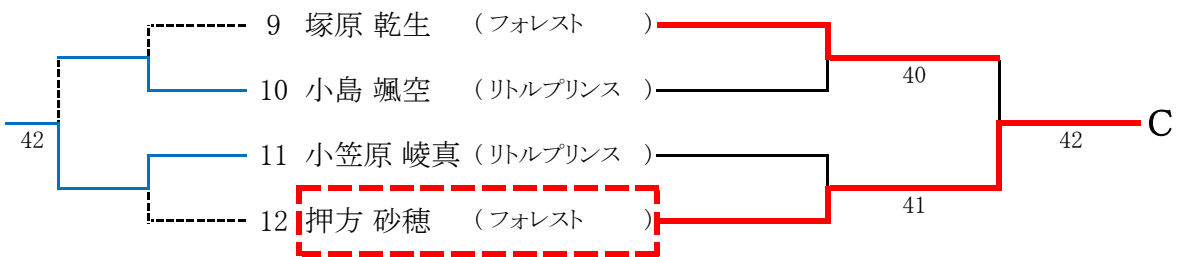

[小学生初心者の部]

※初心者の部は、欠席等により組み合わせが変更になる場合があります。その際は、大会運営本部の指示に従ってください。

(コンソレーション)

(本戦)

F	氏名	所属	21	22	23	順位
21	平野 匠悟	(フォレスト)		24	40	2
22	小澤 美波	(個人)	42		43	1
23	岸野 央明	(リトルプリンス)	0 4	34		3

B	氏名	所属	6	7	8	順位
6	並木 希颯	(リトルプリンス)		34	34	3
7	羽生田 杏	(HKクラブ)	43		43	1
8	鹿野 智史	(リトルプリンス)	43	34		2