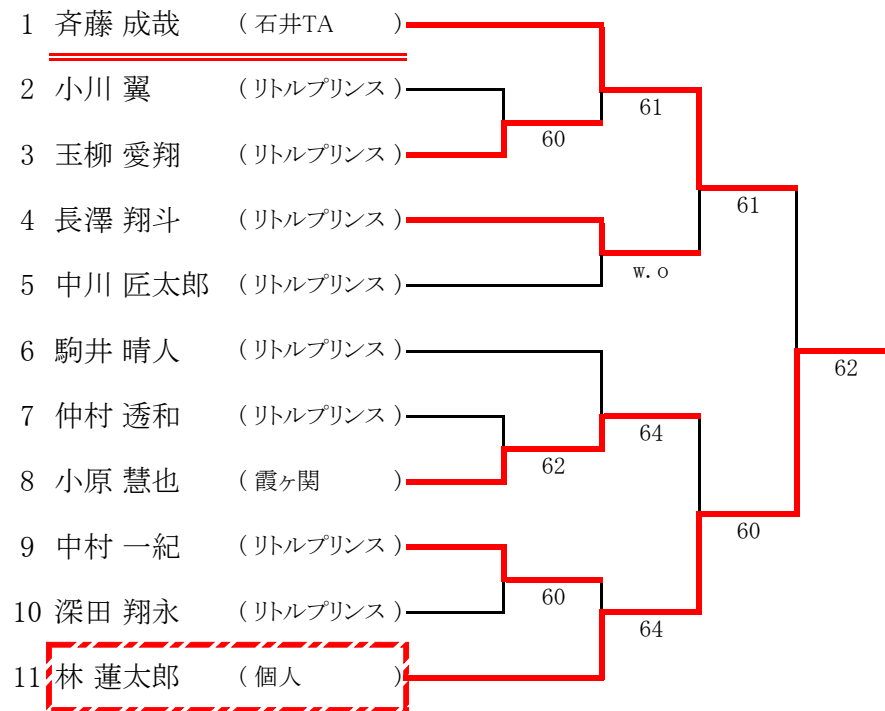

[中学生男子競技の部]

※コンソレーションは、当日希望者のみ行います。

[中学生女子競技の部]

※コンソレーションは、当日希望者のみ行います。

[小学生男子競技の部]

※コンソレーションは、当日希望者のみ行います。

[小学生女子競技の部]

	氏名	所属	1	2	3	順位
1	藤澤 秋桜里	(リトルプリンス)		63	36	2
2	山田 愛理	(リトルプリンス)	36		06	3
3	井上 心結	(リトルプリンス)	63	60		1

[小学生初心者の部]

※初心者の部は、欠席等により組み合わせが変更になる場合があります。その際は、大会運営本部の指示に従ってください。

(コンソレーション)

(本戦)

F	氏名	所属	21	22	23	順位
21	平野 匠悟	(フォレスト)		24	40	2
22	小澤 美波	(個人)	42		43	1
23	岸野 央明	(リトルプリンス)	0 4	34		3

B	氏名	所属	6	7	8	順位
6	並木 希颯	(リトルプリンス)		34	34	3
7	羽生田 杏	(HKクラブ)	43		43	1
8	鹿野 智史	(リトルプリンス)	43	34		2