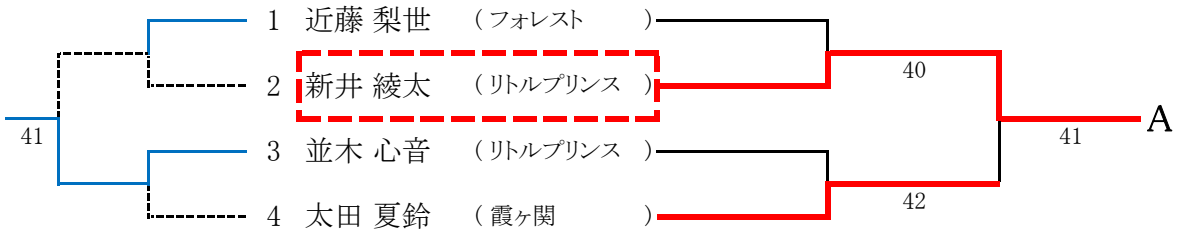

[小学生初心者の部]

※初心者の部は、欠席等により組み合わせが変更になる場合があります。その際は、大会運営本部の指示に従ってください。

(コンソレーション)

(本戦)

F	氏名	所属	21	22	23	順位
21	平野 匠悟	(フォレスト)		24	40	2
22	小澤 美波	(個人)	42		43	1
23	岸野 央明	(リトルプリンス)	0 4	34		3

B	氏名	所属	6	7	8	順位
6	並木 希颯	(リトルプリンス)		34	34	3
7	羽生田 杏	(HKクラブ)	43		43	1
8	鹿野 智史	(リトルプリンス)	43	34		2