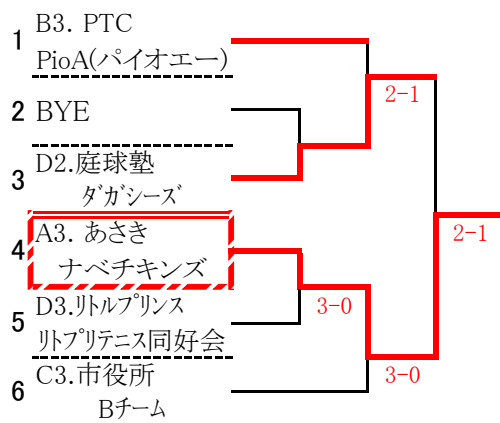

本戦トーナメントドロー(女子一般の部)

1位の部

運動公園・予選Eブロックの試合

※Eブロックの3位と4位は、3位の部のクジを引く。

2位の部

3位の部

本戦トーナメントドロー(女子ベテランの部)

1位の部

運動公園・予選Cブロックの試合

2位の部

運動公園・予選Dブロックの試合

※CブロックとDブロックの3位と4位は、
3位の部のクジを引く。

3位の部

本戦トーナメントドロー(男子一般の部)

1位の部

運動公園・予選Dブロックの試合

※Dブロックの3位と4位は、3位の部のクジを引く。

2位の部

3位の部

本戦トーナメントドロー(男子ベテランの部)

1位の部

運動公園・予選Dブロックの試合

※Dブロックの3位と4位は、3位の部のクジを引く。

2位の部