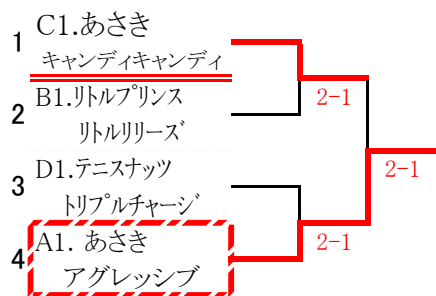

本戦トーナメントドロー(女子一般の部)

1位の部

運動公園・予選Eブロックの試合

※Eブロックの3位と4位は、3位の部のクジを引く。

2位の部

3位の部

本戦トーナメントドロー(女子ベテランの部)

1位の部

運動公園・予選Cブロックの試合

2位の部

運動公園・予選Dブロックの試合

※CブロックとDブロックの3位と4位は、
3位の部のクジを引く。

3位の部

本戦トーナメントドロー(男子一般の部)

1位の部

運動公園・予選Dブロックの試合

※Dブロックの3位と4位は、3位の部のクジを引く。

2位の部

3位の部

本戦トーナメントドロー(男子ベテランの部)

1位の部

運動公園・予選Dブロックの試合

※Dブロックの3位と4位は、3位の部のクジを引く。

2位の部