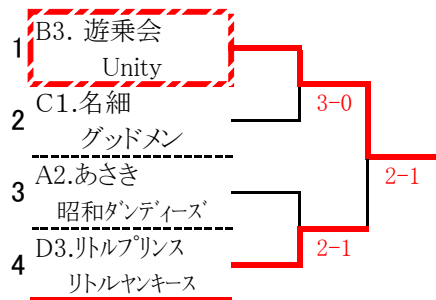

本戦トーナメントドロー(女子一般の部)

1位の部

運動公園・予選Eブロックの試合

※Eブロックの3位と4位は、3位の部のクジを引く。

2位の部

3位の部

本戦トーナメントドロー(女子ベテランの部)

1位の部

運動公園・予選Cブロックの試合

2位の部

運動公園・予選Dブロックの試合

※CブロックとDブロックの3位と4位は、
3位の部のクジを引く。

3位の部

本戦トーナメントドロー(男子一般の部)

1位の部

運動公園・予選Dブロックの試合

※Dブロックの3位と4位は、3位の部のクジを引く。

2位の部

3位の部

本戦トーナメントドロー(男子ベテランの部)

1位の部

運動公園・予選Dブロックの試合

※Dブロックの3位と4位は、3位の部のクジを引く。

2位の部

3位の部