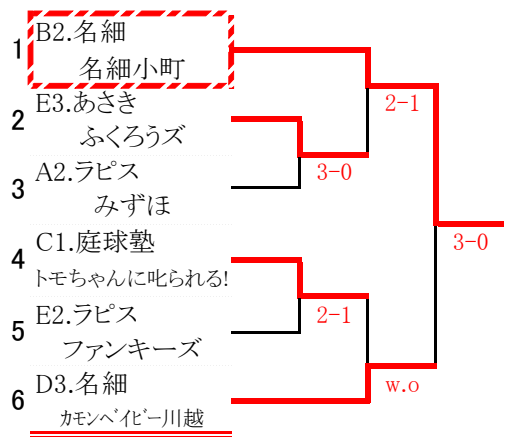

本戦トーナメントドロー(女子一般の部)

1位の部

運動公園・予選Eブロックの試合

※Eブロックの3位と4位は、3位の部のクジを引く。

2位の部

3位の部

本戦トーナメントドロー(女子ベテランの部)

1位の部

運動公園・予選Cブロックの試合

2位の部

運動公園・予選Dブロックの試合

※CブロックとDブロックの3位と4位は、
3位の部のクジを引く。

3位の部

本戦トーナメントドロー(男子一般の部)

1位の部

運動公園・予選Dブロックの試合

※Dブロックの3位と4位は、3位の部のクジを引く。

2位の部

3位の部

本戦トーナメントドロー(男子ベテランの部)

1位の部

運動公園・予選Dブロックの試合

※Dブロックの3位と4位は、3位の部のクジを引く。

2位の部