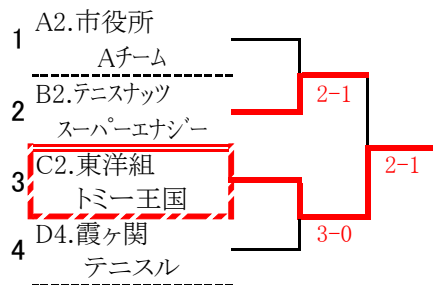

本戦トーナメントドロー(女子一般の部)

1位の部

運動公園・予選Eブロックの試合

※Eブロックの3位と4位は、3位の部のクジを引く。

2位の部

3位の部

本戦トーナメントドロー(女子ベテランの部)

1位の部

運動公園・予選Cブロックの試合

2位の部

運動公園・予選Dブロックの試合

※CブロックとDブロックの3位と4位は、
3位の部のクジを引く。

3位の部

本戦トーナメントドロー(男子一般の部)

1位の部

運動公園・予選Dブロックの試合

※Dブロックの3位と4位は、3位の部のクジを引く。

2位の部

3位の部

本戦トーナメントドロー(男子ベテランの部)

1位の部

運動公園・予選Dブロックの試合

※Dブロックの3位と4位は、3位の部のクジを引く。

2位の部