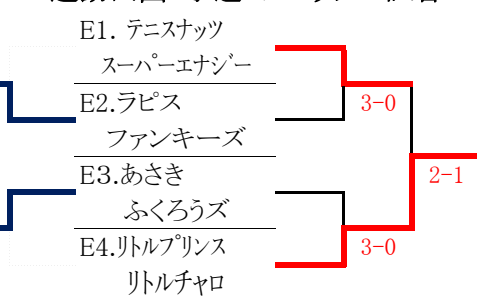

男子の部(一般の部)(A~Dブロック) 運動公園(12面)

Aブロック	Bブロック	Cブロック	Dブロック	
A1.東洋組 NEET軍団 宮下 昌洋 滝瀬 大地 高山 祐輔 新井 潤也 山下 弘貴 堀 央祐	B1.あさき 温泉部 石井 誠 上原 浩路 佐藤 慶 山内 碧海 熱田 友幸 福原 秀樹 柿本 往岐	C1.テニスナツ トリプルチャーシ 小山 勝巳 千葉 修 馬場 智之 大高 裕行 加藤 和昭 益田 真門	D1.東洋組 焼き肉より牛井 古口 裕康 白井 章大 赤井 宏至 高塚 奨 辻 雅樹 岡本 雄祐	D3.リトルプリンス リトルテニス同好会 門倉 礼次 木下 成史 高橋 玲太 尾崎 健一 玉柳 雅弘 藤澤 英一郎
A2.市役所 Aチーム 鈴木 匠 大橋 秀紀 高橋 雄一 新井 邦明 大浦 烈 野辺 淳平	B2.テニスナツ スーパーエナジー 大川 正人 沢井 誠 土屋 祐樹 吉川 清一 増田 豊 永岡 徹司 市橋 修平	C2.東洋組 トミー王国 今泉 健汰 富井 諒太 小澤 篤央 武田 知也 石井 大資 清水 勇真	D2.庭球塾 ダガシース 安藤 洋一 菅野 賢一 浅田 健太郎 鹿島 浩幸 本山 誠 多鹿 大輔	D4.霞ヶ関 テニスル 斉藤 慶 斉藤 潤 井上 晋 川崎 勝七 諸口 尚良 川尻 康夫
A3.あさき ナベチキンズ 池田 次男 小倉 雅弘 渡辺 誠 小泉 久志 戒能 隆洋 柳瀬 廣行	B3. PTC PioA(パイオエー) 佐藤 久紀 村上 千広 竹内 和己 新井 友昭 山主 誠司 勝屋 宏一	C3.市役所 Bチーム 中村 剛 小高 和也 江本 知希 丹羽 祐太 三瀬 勇輝 上野 太志		

男子の部(ベテランの部)(A~Dブロック) 運動公園(12面)

Aブロック	Bブロック	Cブロック	Dブロック	
A1.名細 人材不足 東郷 忠明 亀田 一意 須賀 賢司 宮崎 恒雄 黒須 晴美 吉田 幸太郎	B1.あさき ザ・キャビン 北本 憲司 小山 重男 近藤 光也 福士 秀悦 高倉 健二 後藤 俊夫	C1.名細 グッドメン 山脇 良二 寺西 信一 荻野 一郎 松下 好友 前野 一美 森屋 国男	D1.ラピス ツインターボエンジン 谷津 忠司 田中 正人 小林 誠 柿澤 裕 吉澤 義夫 細井 猛夫	D3.リトルプリンス リトルヤンキース 澤田 一成 加村 敏 新井 邦夫 久慈 一英 木村 聡
A2.あさき 昭和ダンディーズ 田家 達也 横山 健一 青木 健 大庭 茂樹 水谷 隆 岡井 宏彰 印部 久男	B2.名細 ロイヤルズ 清水 廣道 早川 利明 田井 耕司 望月 司郎 三村 隆治 金久保 忠	C2.リトルプリンス リトルホークス 松本 晋治 西川 勝行 松本 孝 有賀 耕司 島垣 純 吉田 和雄	D2.庭球塾 チーム秋谷 秋谷 三四八 木月 登志夫 松本 秀明 北垣 克己 木下 隆 仲川 和広	D4.HKクラブ ウルトラの父 中田 稔 宮崎 克彦 小島 英夫 関谷 勝巳 鬼久保 平 古山 成人
A3.遊乗会 O・T・C 加藤 文彦 斉藤 浩 森 昭二 村木 和重 川上 泰伸	B3. 遊乗会 Unity 高橋 茂 須田 和男 飯野 貴浩 松本 猛 中山 秀樹 山崎 巧	C3.フォレスト サンシャイン6 河内 常一 竹沢 秀夫 守屋 勇 酒井 亮知 鈴木 史郎 北口 隆一		

本戦トーナメントドロー(女子一般の部)

1位の部

運動公園・予選Eブロックの試合

※Eブロックの3位と4位は、3位の部のクジを引く。

2位の部

3位の部

本戦トーナメントドロー(女子ベテランの部)

1位の部

運動公園・予選Cブロックの試合

2位の部

運動公園・予選Dブロックの試合

※CブロックとDブロックの3位と4位は、
3位の部のクジを引く。

3位の部

本戦トーナメントドロー(男子一般の部)

1位の部

運動公園・予選Dブロックの試合