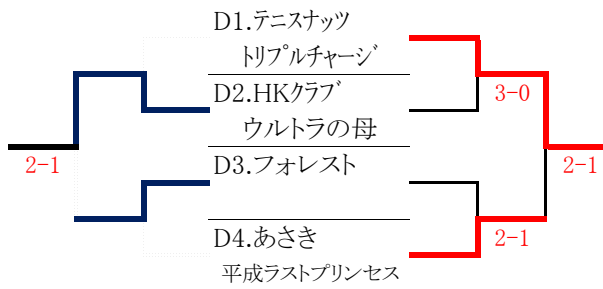

本戦トーナメントドロー(女子一般の部)

1位の部

運動公園・予選Eブロックの試合

※Eブロックの3位と4位は、3位の部のクジを引く。

2位の部

3位の部

本戦トーナメントドロー(女子ベテランの部)

1位の部

運動公園・予選Cブロックの試合

2位の部

運動公園・予選Dブロックの試合

※CブロックとDブロックの3位と4位は、
3位の部のクジを引く。

3位の部

本戦トーナメントドロー(男子一般の部)

1位の部

運動公園・予選Dブロックの試合

※Dブロックの3位と4位は、3位の部のクジを引く。

2位の部

3位の部

本戦トーナメントドロー(男子ベテランの部)

1位の部

運動公園・予選Dブロックの試合

※Dブロックの3位と4位は、3位の部のクジを引く。

2位の部