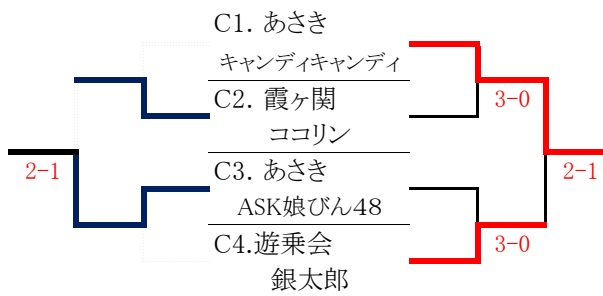

本戦トーナメントドロー(女子一般の部)

1位の部

運動公園・予選Eブロックの試合

※Eブロックの3位と4位は、3位の部のクジを引く。

2位の部

3位の部

本戦トーナメントドロー(女子ベテランの部)

1位の部

運動公園・予選Cブロックの試合

2位の部

運動公園・予選Dブロックの試合

※CブロックとDブロックの3位と4位は、
3位の部のクジを引く。

3位の部

本戦トーナメントドロー(男子一般の部)

1位の部

運動公園・予選Dブロックの試合

※Dブロックの3位と4位は、3位の部のクジを引く。

2位の部

3位の部

本戦トーナメントドロー(男子ベテランの部)

1位の部

運動公園・予選Dブロックの試合

※Dブロックの3位と4位は、3位の部のクジを引く。

2位の部