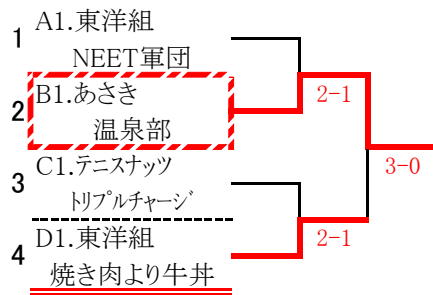

本戦トーナメントドロー(女子一般の部)

1位の部

運動公園・予選Eブロックの試合

※Eブロックの3位と4位は、3位の部のクジを引く。

2位の部

3位の部

本戦トーナメントドロー(女子ベテランの部)

1位の部

運動公園・予選Cブロックの試合

2位の部

運動公園・予選Dブロックの試合

※CブロックとDブロックの3位と4位は、
3位の部のクジを引く。

3位の部

本戦トーナメントドロー(男子一般の部)

1位の部

運動公園・予選Dブロックの試合

※Dブロックの3位と4位は、3位の部のクジを引く。

2位の部

3位の部

本戦トーナメントドロー(男子ベテランの部)

1位の部

運動公園・予選Dブロックの試合

※Dブロックの3位と4位は、3位の部のクジを引く。

2位の部