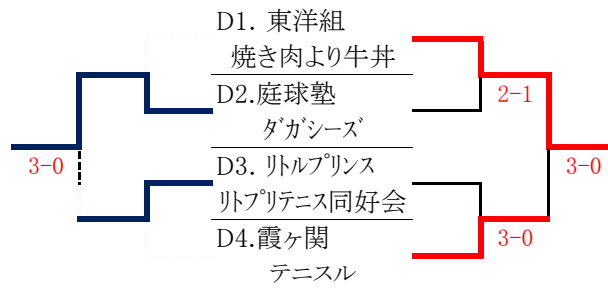

本戦トーナメントドロー(女子一般の部)

1位の部

運動公園・予選Eブロックの試合

※Eブロックの3位と4位は、3位の部のクジを引く。

2位の部

3位の部

本戦トーナメントドロー(女子ベテランの部)

1位の部

運動公園・予選Cブロックの試合

2位の部

運動公園・予選Dブロックの試合

※CブロックとDブロックの3位と4位は、
3位の部のクジを引く。

3位の部

本戦トーナメントドロー(男子一般の部)

1位の部

運動公園・予選Dブロックの試合

※Dブロックの3位と4位は、3位の部のクジを引く。

2位の部

3位の部

本戦トーナメントドロー(男子ベテランの部)

1位の部

運動公園・予選Dブロックの試合

※Dブロックの3位と4位は、3位の部のクジを引く。

2位の部