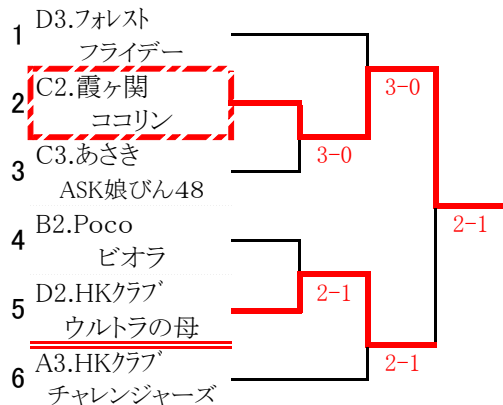

本戦トーナメントドロー(女子一般の部)

1位の部

運動公園・予選Eブロックの試合

※Eブロックの3位と4位は、3位の部のクジを引く。

2位の部

3位の部

本戦トーナメントドロー(女子ベテランの部)

1位の部

運動公園・予選Cブロックの試合

2位の部

運動公園・予選Dブロックの試合

※CブロックとDブロックの3位と4位は、
3位の部のクジを引く。

3位の部

本戦トーナメントドロー(男子一般の部)

1位の部

運動公園・予選Dブロックの試合

※Dブロックの3位と4位は、3位の部のクジを引く。

2位の部

3位の部

本戦トーナメントドロー(男子ベテランの部)

1位の部

運動公園・予選Dブロックの試合

※Dブロックの3位と4位は、3位の部のクジを引く。

2位の部