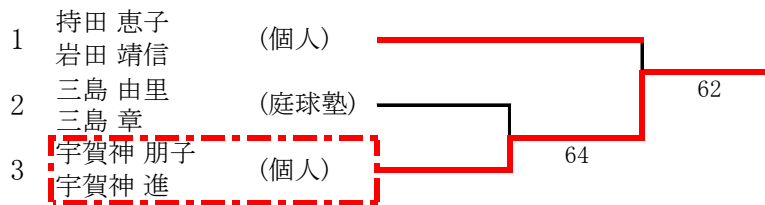

一般・トーナメント(予選)

一般・本戦

コンソレーション

ミックス団体戦・リーグ戦とトーナメント 運動公園(10面)(A~Dブロック)

Aブロック	Bブロック	Cブロック	Dブロック
A1.テニスナッツ スーパーエナジー	B1. 庭球塾 サッポロ	C1.名細 はやけん	D1.テニスナッツ トリプルチャージ
A2.HKクラブ ワンダフル	B2.テニスナッツ ドライブボレー	C2.ラブオール わろてんか・ラブ	D2.HKクラブ H&Nプラス1
A3.レイク ジャンクフード	B3.HKクラブ ミラクル圭	C3.レイク ミルフィーユ	D3.レイク ベジタブル
			D4.PTC ブルゾンじゃないWith PTC