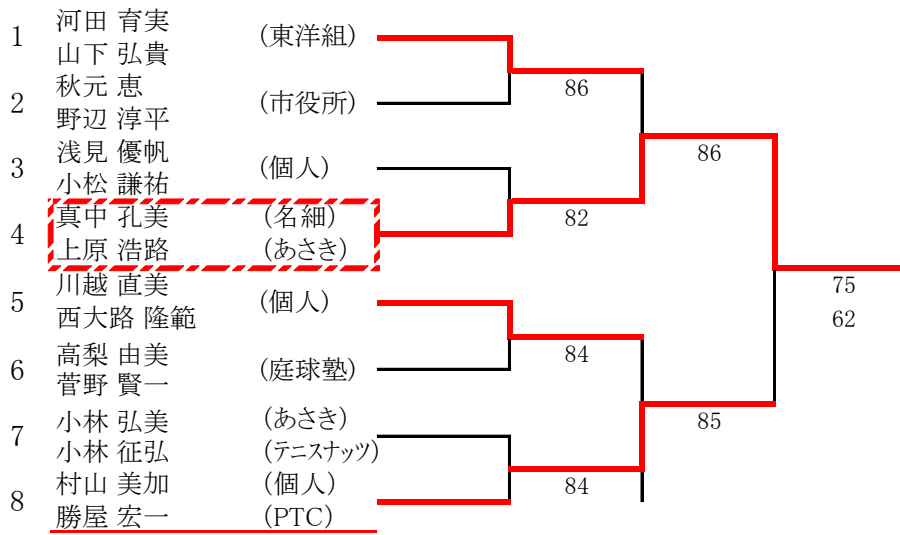

一般・トーナメント(予選)

一般・本戦

コンソレーション

ミックス団体戦・リーグ戦とトーナメント 運動公園(10面)(A~Dブロック)

Aブロック	Bブロック	Cブロック	Dブロック
A1.テニスナッツ スーパーエナジー	B1. 庭球塾 サッポロ	C1.名細 はやけん	D1.テニスナッツ トリプルチャージ
A2.HKクラブ ワンダフル	B2.テニスナッツ ドライブボレー	C2.ラブオール わろてんか・ラブ	D2.HKクラブ H&Nプラス1
A3.レイク ジャンクフード	B3.HKクラブ ミラクル圭	C3.レイク ミルフィーユ	D3.レイク ベジタブル
			D4.PTC ブルゾンじゃないWith PTC