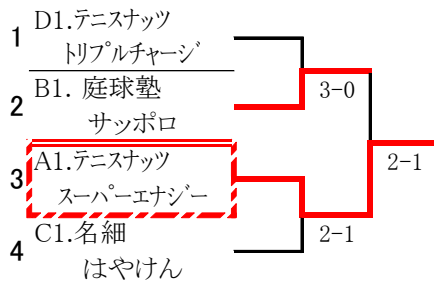

一般・トーナメント(予選)

一般・本戦

コンソレーション

ミックス団体戦・リーグ戦とトーナメント 運動公園(10面)(A~Dブロック)

Aブロック	Bブロック	Cブロック	Dブロック
A1.テニスナッツ スーパーエナジー	B1. 庭球塾 サッポロ	C1.名細 はやけん	D1.テニスナッツ トリプルチャージ
A2.HKクラブ ワンダフル	B2.テニスナッツ ドライブボレー	C2.ラブオール わろてんか・ラブ	D2.HKクラブ H&Nプラス1
A3.レイク ジャンクフード	B3.HKクラブ ミラクル圭	C3.レイク ミルフィーユ	D3.レイク ベジタブル
			D4.PTC ブルゾンじゃないWith PTC

ミックス団体戦・トーナメント

1位の部

2位の部

3位の部

ミックス団体戦メンバー表(競技の部)

運動公園(10面)

A1.テニスナッツ スーパーエナジー 宮下 亜紀子 宮下 華子 木村 若子 千葉 修 馬場 智之 土屋 祐樹	B1.庭球塾 サッポロ 高野 知子 和田 治子 井上 舞子 浅田 健太郎 木月 登志夫 鹿島 浩幸	C1.名細 はやけん 古賀 昌子 鈴木 恭子 林 涼子 池上 雅人 黒川 信彦 林 崇	D1.テニスナッツ トリプルチャージ 横田 恵美子 塩野 幸恵子 室井 映穂 大高 裕行 加藤 和昭 益田 真門
A2.HKクラブ ワンダフル 若杉 克代 大山 圭子 皆川 浩子 清水 和夫 小島 英夫 高谷 真	B2.テニスナッツ ドライブボレー 小野 好子 関根 真由美 青木 明子 大川 正人 沢井 誠 吉川 清一	C2.ラブオール わろてんか・ラブ 羽生田 美津枝(HK) 千葉 まゆみ 須藤 珠美 羽生田 晶(HK) 中東 拓(市役所) 大浦 烈(市役所)	D2.HKクラブ H&Nプラス1 鬼久保 清恵 堀ノ内 信子 小峰 芳枝(名細) 鬼久保 平 関谷 勝巳 新井 徹(遊乗会)
A3.レイク ジャンクフード 鎌田 尚子 浅野 真美子 伊藤 祐子 伊奈 豊 南房 秀明 今田 末男	B3.HKクラブ ミラクル圭 江面 しげる 高橋 和子 中田 裕子 江面 康夫 合田 教雄 古山 成人	C3.レイク ミルフィューユ 小林 美幸 吉沢 深雪 柿沢 三千子 佐藤 広子 小林 誠 吉沢 義夫 柿沢 裕 細井 猛夫	D3.レイク ベジタブル 伊奈 明美 橋場 泰子 荒木 千可子 岡野 和夫 本郷 建治 伊藤 公平