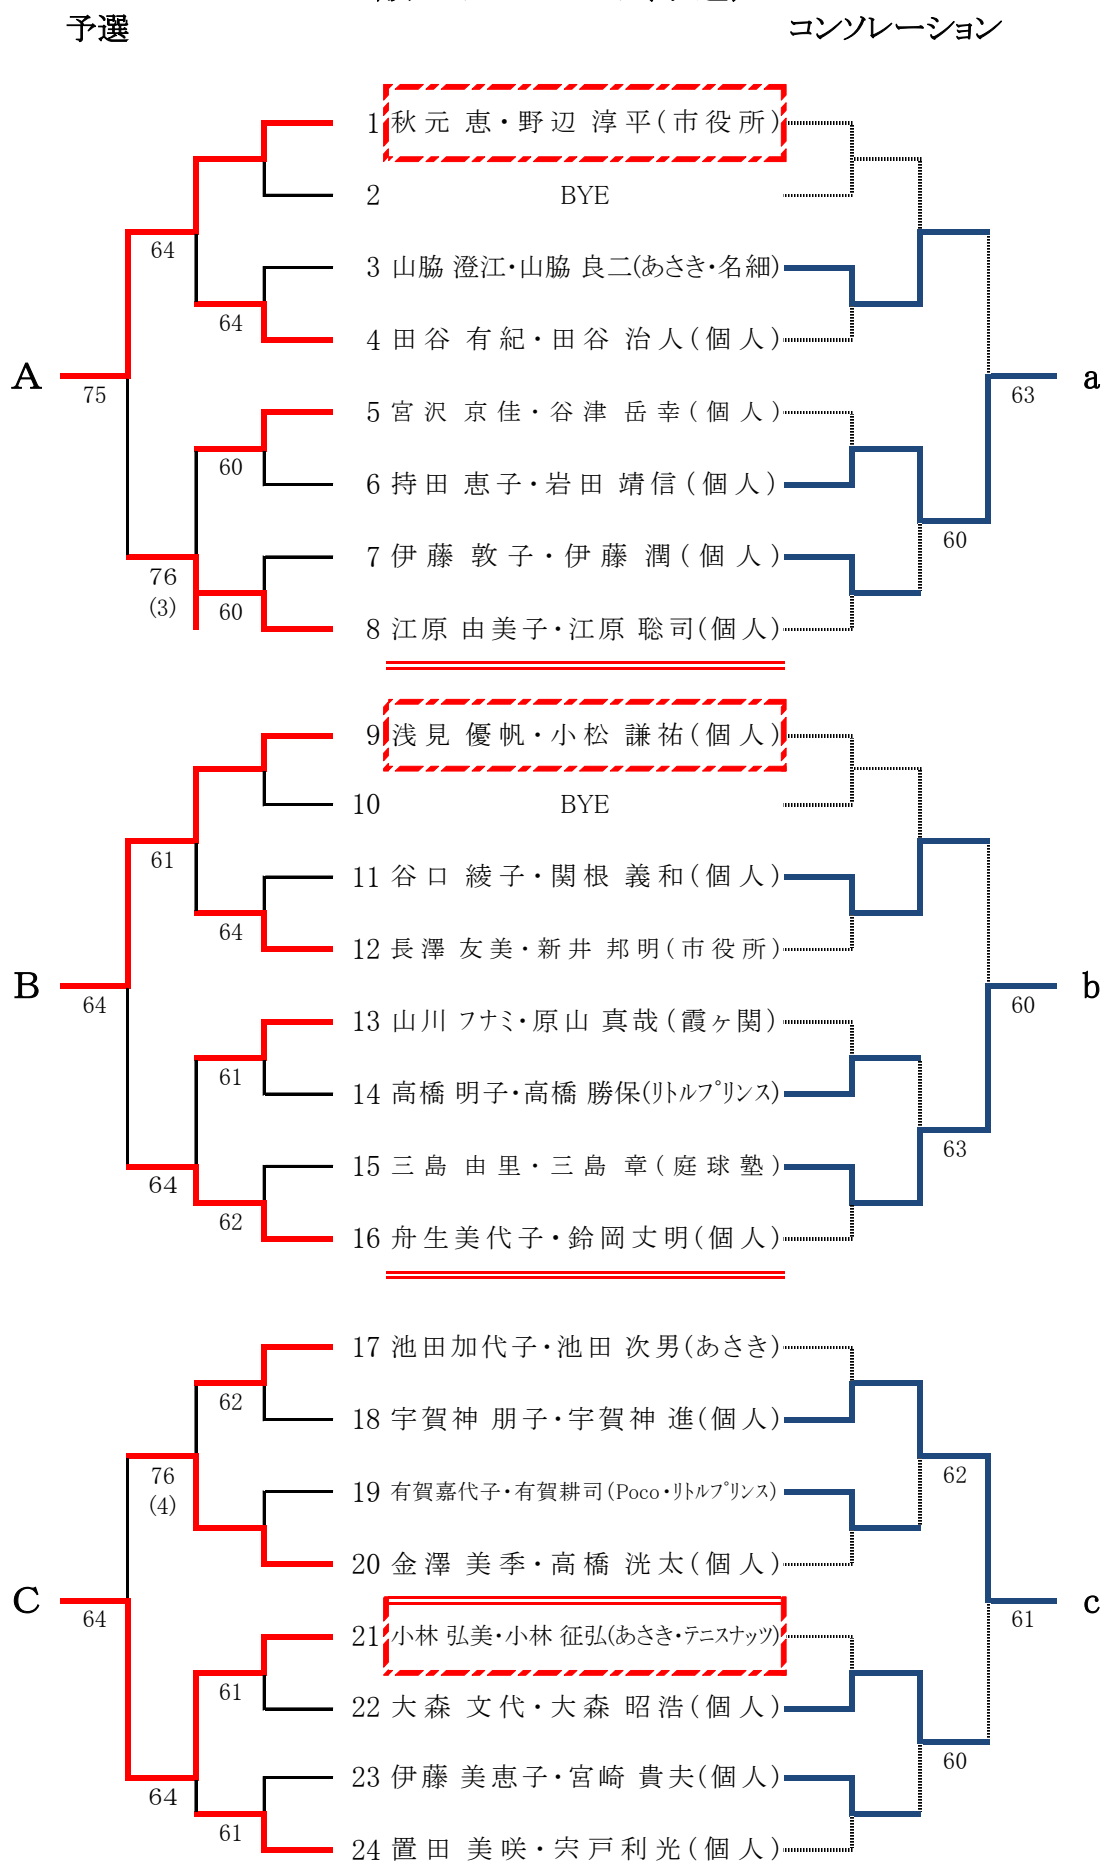

一般・トーナメント(予選)

一般・本戦

コンソレーション

ミックス団体戦・リーグ戦とトーナメント 運動公園(10面)(A~Dブロック)

Aブロック	Bブロック	Cブロック	Dブロック
A1.テニスナッツ スーパーエナジー	B1. 庭球塾 サッポロ	C1.名細 はやけん	D1.テニスナッツ トリプルチャージ
A2.HKクラブ ワンダフル	B2.テニスナッツ ドライブボレー	C2.ラブオール わろてんか・ラブ	D2.HKクラブ H&Nプラス1
A3.レイク ジャンクフード	B3.HKクラブ ミラクル圭	C3.レイク ミルフィーユ	D3.レイク ベジタブル
			D4.PTC ブルゾンじゃないWith PTC

ミックス団体戦・トーナメント

1位の部

2位の部

3位の部

ミックス団体戦メンバー表(競技の部)

運動公園(10面)

A1.テニスナッツ スーパーエナジー 宮下 亜紀子 宮下 華子 木村 若子 千葉 修 馬場 智之 土屋 祐樹	B1.庭球塾 サッポロ 高野 知子 和田 治子 井上 舞子 浅田 健太郎 木月 登志夫 鹿島 浩幸	C1.名細 はやけん 古賀 昌子 鈴木 恭子 林 涼子 池上 雅人 黒川 信彦 林 崇	D1.テニスナッツ トリプルチャージ 横田 恵美子 塩野 幸恵子 室井 映穂 大高 裕行 加藤 和昭 益田 真門
A2.HKクラブ ワンダフル 若杉 克代 大山 圭子 皆川 浩子 清水 和夫 小島 英夫 高谷 真	B2.テニスナッツ ドライブボレー 小野 好子 関根 真由美 青木 明子 大川 正人 沢井 誠 吉川 清一	C2.ラブオール わろてんか・ラブ 羽生田 美津枝(HK) 千葉 まゆみ 須藤 珠美 羽生田 晶(HK) 中東 拓(市役所) 大浦 烈(市役所)	D2.HKクラブ H&Nプラス1 鬼久保 清恵 堀ノ内 信子 小峰 芳枝(名細) 鬼久保 平 関谷 勝巳 新井 徹(遊乗会)
A3.レイク ジャンクフード 鎌田 尚子 浅野 真美子 伊藤 祐子 伊奈 豊 南房 秀明 今田 末男	B3.HKクラブ ミラクル圭 江面 しげる 高橋 和子 中田 裕子 江面 康夫 合田 教雄 古山 成人	C3.レイク ミルフィューユ 小林 美幸 吉沢 深雪 柿沢 三千子 佐藤 広子 小林 誠 吉沢 義夫 柿沢 裕 細井 猛夫	D3.レイク ベジタブル 伊奈 明美 橋場 泰子 荒木 千可子 岡野 和夫 本郷 建治 伊藤 公平

D4.PTC ブルゾンじゃないWith PTC 加藤 久美子 内田 貴子 水谷 良子 加藤 正浩 村上 千広 芦田 和丈
--

予選Dブロックの試合

※Dブロックの3位と4位は、3位の部のクジを引く。