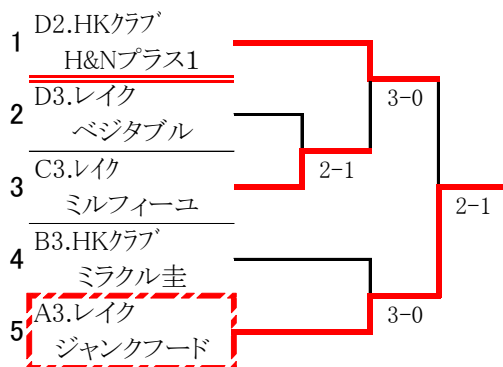

一般・トーナメント(予選)

一般・本戦

コンソレーション

ミックス団体戦・リーグ戦とトーナメント 運動公園(10面)(A~Dブロック)

Aブロック	Bブロック	Cブロック	Dブロック
A1.テニスナッツ スーパーエナジー	B1. 庭球塾 サッポロ	C1.名細 はやけん	D1.テニスナッツ トリプルチャージ
A2.HKクラブ ワンダフル	B2.テニスナッツ ドライブボレー	C2.ラブオール わろてんか・ラブ	D2.HKクラブ H&Nプラス1
A3.レイク ジャンクフード	B3.HKクラブ ミラクル圭	C3.レイク ミルフィーユ	D3.レイク ベジタブル
			D4.PTC ブルゾンじゃないWith PTC

ミックス団体戦・トーナメント

1位の部

2位の部

3位の部

ミックス団体戦メンバー表(競技の部)

運動公園(10面)

A1.テニスナッツ スーパーエナジー 宮下 亜紀子 宮下 華子 木村 若子 千葉 修 馬場 智之 土屋 祐樹	B1.庭球塾 サッポロ 高野 知子 和田 治子 井上 舞子 浅田 健太郎 木月 登志夫 鹿島 浩幸	C1.名細 はやけん 古賀 昌子 鈴木 恭子 林 涼子 池上 雅人 黒川 信彦 林 崇	D1.テニスナッツ トリプルチャージ 横田 恵美子 塩野 幸恵子 室井 映穂 大高 裕行 加藤 和昭 益田 真門
A2.HKクラブ ワンダフル 若杉 克代 大山 圭子 皆川 浩子 清水 和夫 小島 英夫 高谷 真	B2.テニスナッツ ドライブボレー 小野 好子 関根 真由美 青木 明子 大川 正人 沢井 誠 吉川 清一	C2.ラブオール わろてんか・ラブ 羽生田 美津枝(HK) 千葉 まゆみ 須藤 珠美 羽生田 晶(HK) 中東 拓(市役所) 大浦 烈(市役所)	D2.HKクラブ H&Nプラス1 鬼久保 清恵 堀ノ内 信子 小峰 芳枝(名細) 鬼久保 平 関谷 勝巳 新井 徹(遊乗会)
A3.レイク ジャンクフード 鎌田 尚子 浅野 真美子 伊藤 祐子 伊奈 豊 南房 秀明 今田 末男	B3.HKクラブ ミラクル圭 江面 しげる 高橋 和子 中田 裕子 江面 康夫 合田 教雄 古山 成人	C3.レイク ミルフィューユ 小林 美幸 吉沢 深雪 柿沢 三千子 佐藤 広子 小林 誠 吉沢 義夫 柿沢 裕 細井 猛夫	D3.レイク ベジタブル 伊奈 明美 橋場 泰子 荒木 千可子 岡野 和夫 本郷 建治 伊藤 公平

D4.PTC ブルゾンじゃないWith PTC 加藤 久美子 内田 貴子 水谷 良子 加藤 正浩 村上 千広 芦田 和丈
--

予選Dブロックの試合

※Dブロックの3位と4位は、3位の部のクジを引く。