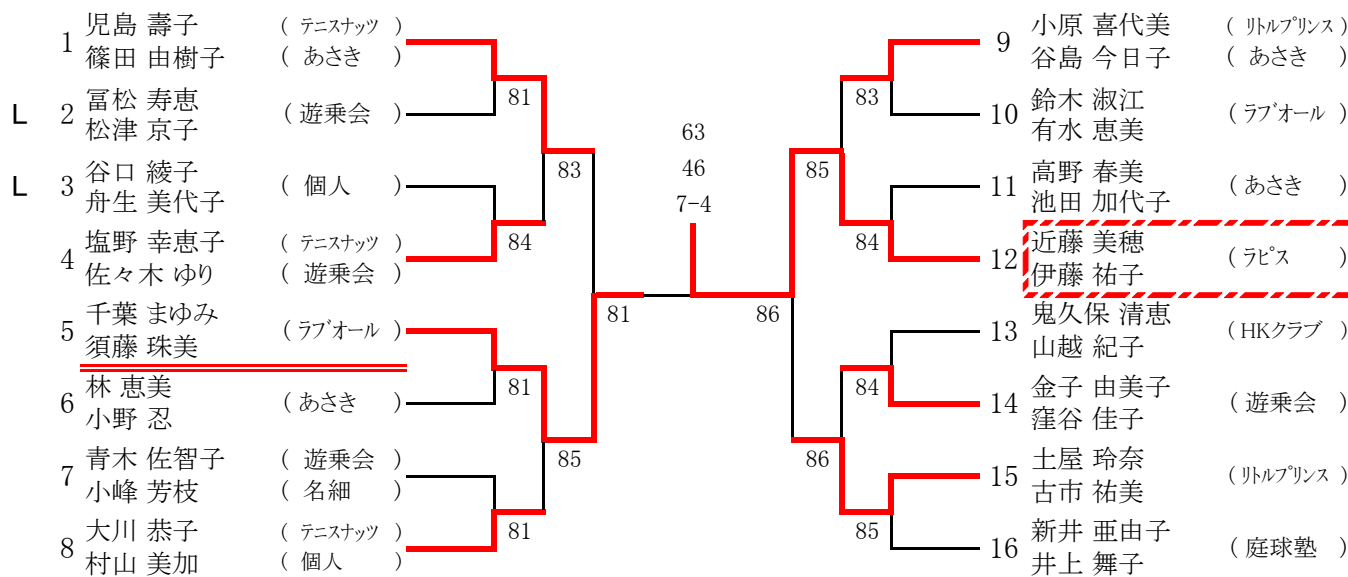

### 女子シングルス本戦

【シード順位】

- 1 千葉 まゆみ 2 須藤 珠美
  - 3 秋葉 洋浮子 4 中村 優子
- ※抽選は、3~4

### 女子ダブルス本戦

【シード順位】

- 1 児島・篠田 2 新井・井上
  - 3 千葉・須藤 4 近藤・伊藤
- ※抽選は、3~4