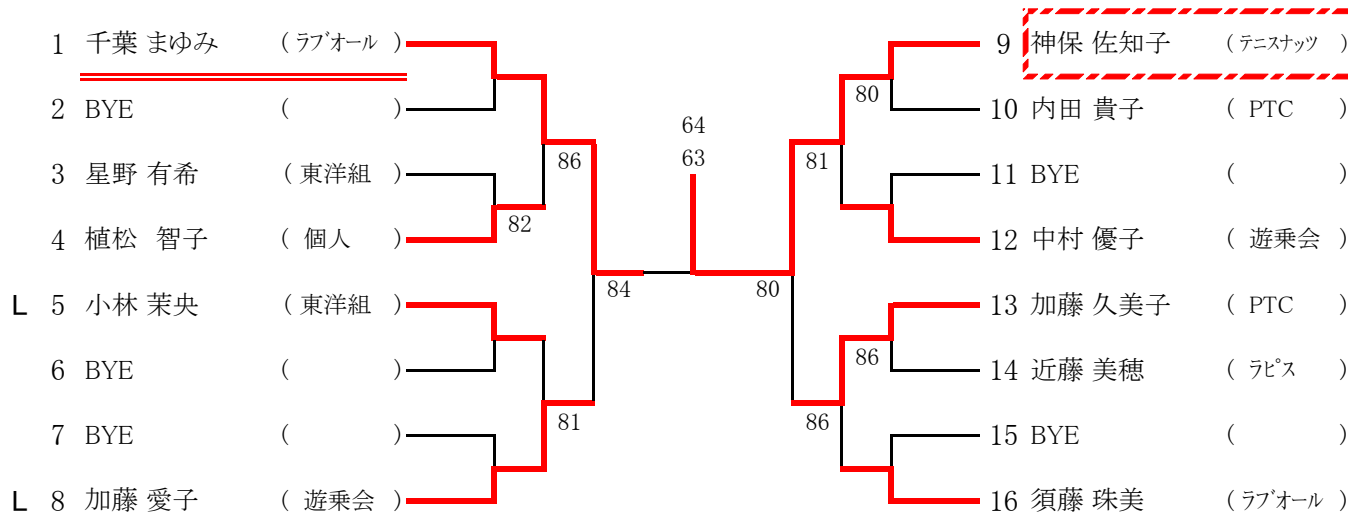

### 女子シングルス本戦

【シード順位】

- 1 千葉 まゆみ 2 須藤 珠美
  - 3 秋葉 洋浮子 4 中村 優子
- ※抽選は、3~4

### 女子ダブルス本戦

【シード順位】

- 1 児島・篠田 2 新井・井上
  - 3 千葉・須藤 4 近藤・伊藤
- ※抽選は、3~4