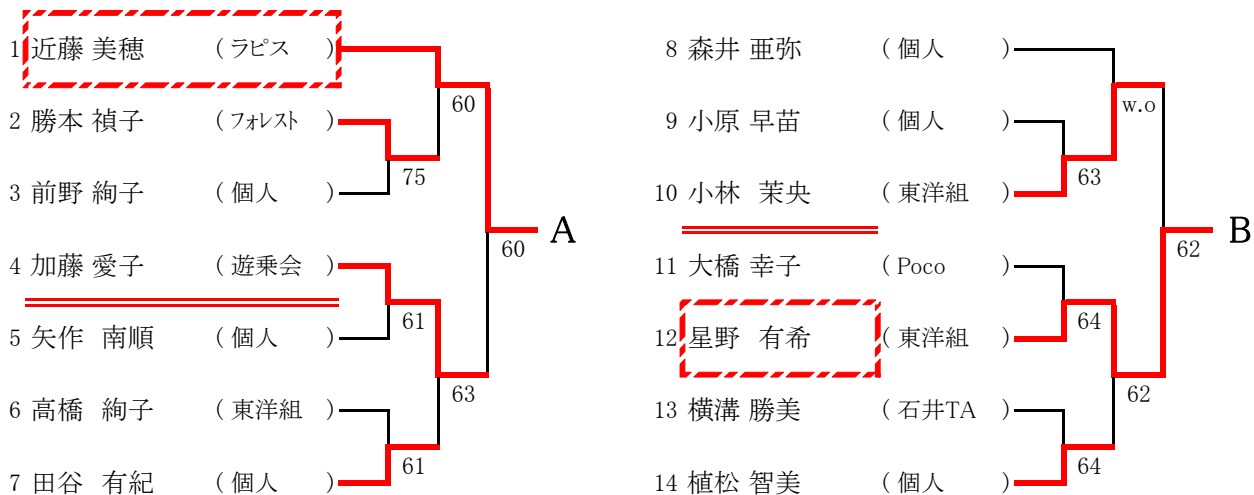

女子シングルス予選 (A・B)

壮年女子シングルス(45歳以上)

【シード順位】

1有水 恵美 2 山川 フナミ

壮年女子シングルス(55歳以上)

【シード順位】

1 秋葉 洋浮子 2 今尾 幸子