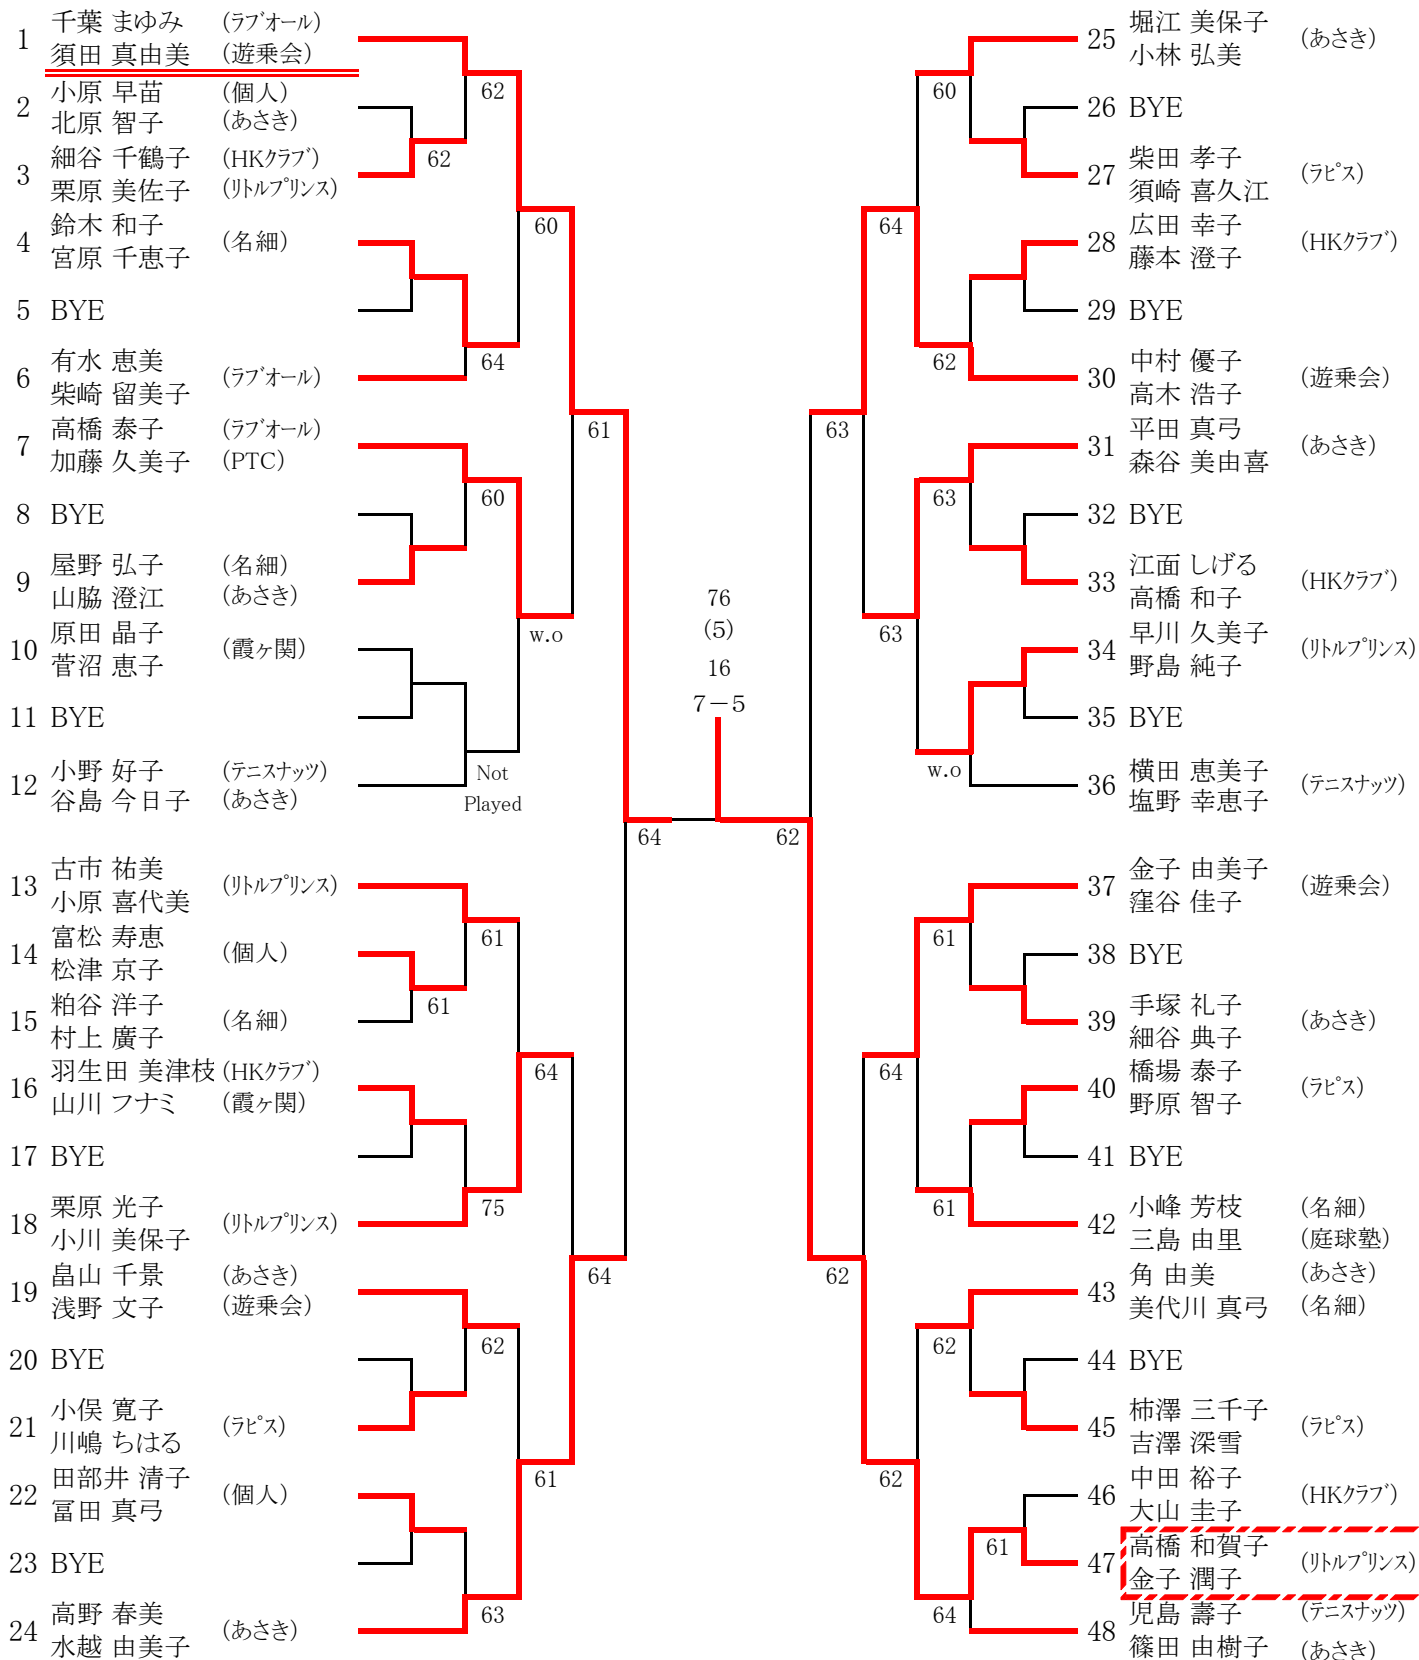

壮年女子ダブルス (45歳以上)

【シード順位】

- 1 千葉・須田 2 児島・篠田 3 古市・小原 4 横田・塩野
- 5 小野・谷島 6 高野・水越 7 金子・窪谷 8 堀江・小林
- 3~4、5~8、9~12、13~16は抽選