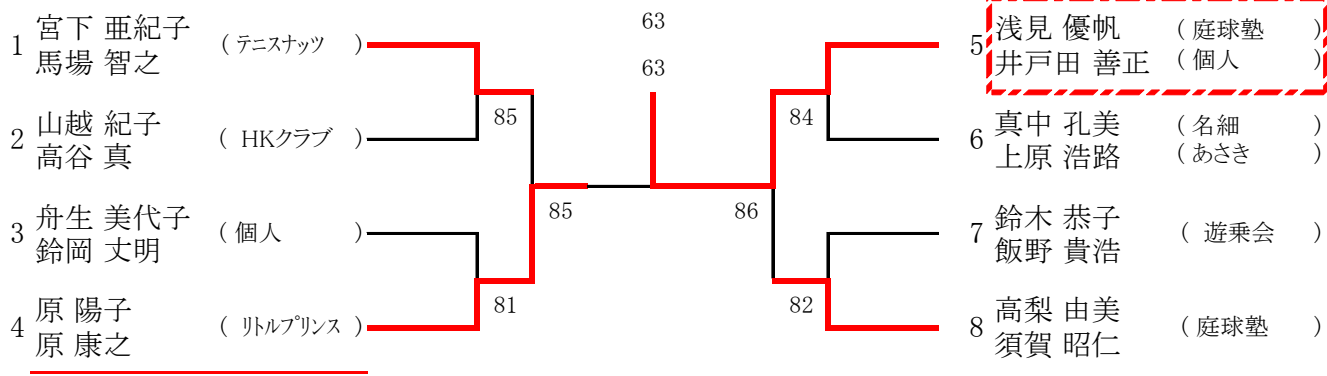

### 混合ダブルス本戦

【シード順位】

- 1 宮下・馬場 2 高梨・須賀 3 舟生・鈴岡 4 真中・上原  
 ※抽選は、3～4