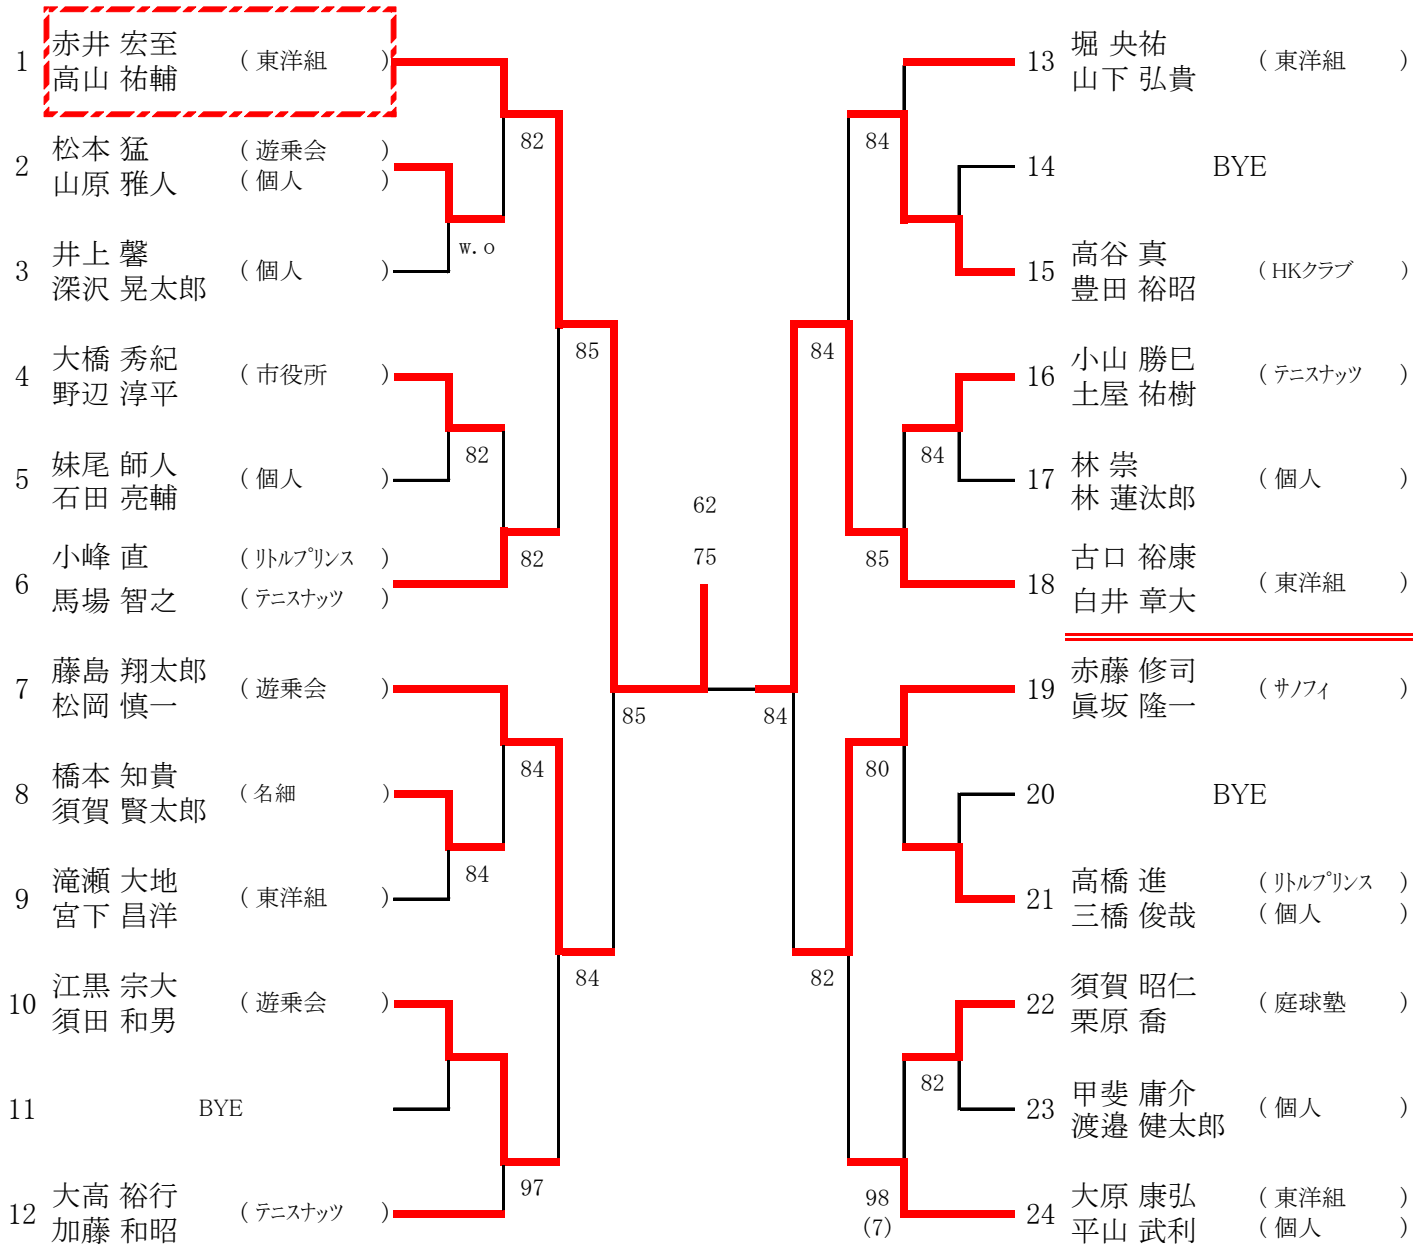

男子ダブルス (県予選の部)

【シード順位】

- 1 赤井・高山 2 大原・平山 3 藤島・松岡 4 古口・白井
 - 5 小峰・馬場 6 赤藤・眞坂 7 堀・山下 8 大高・加藤
- ※抽選は、3～4、5～8