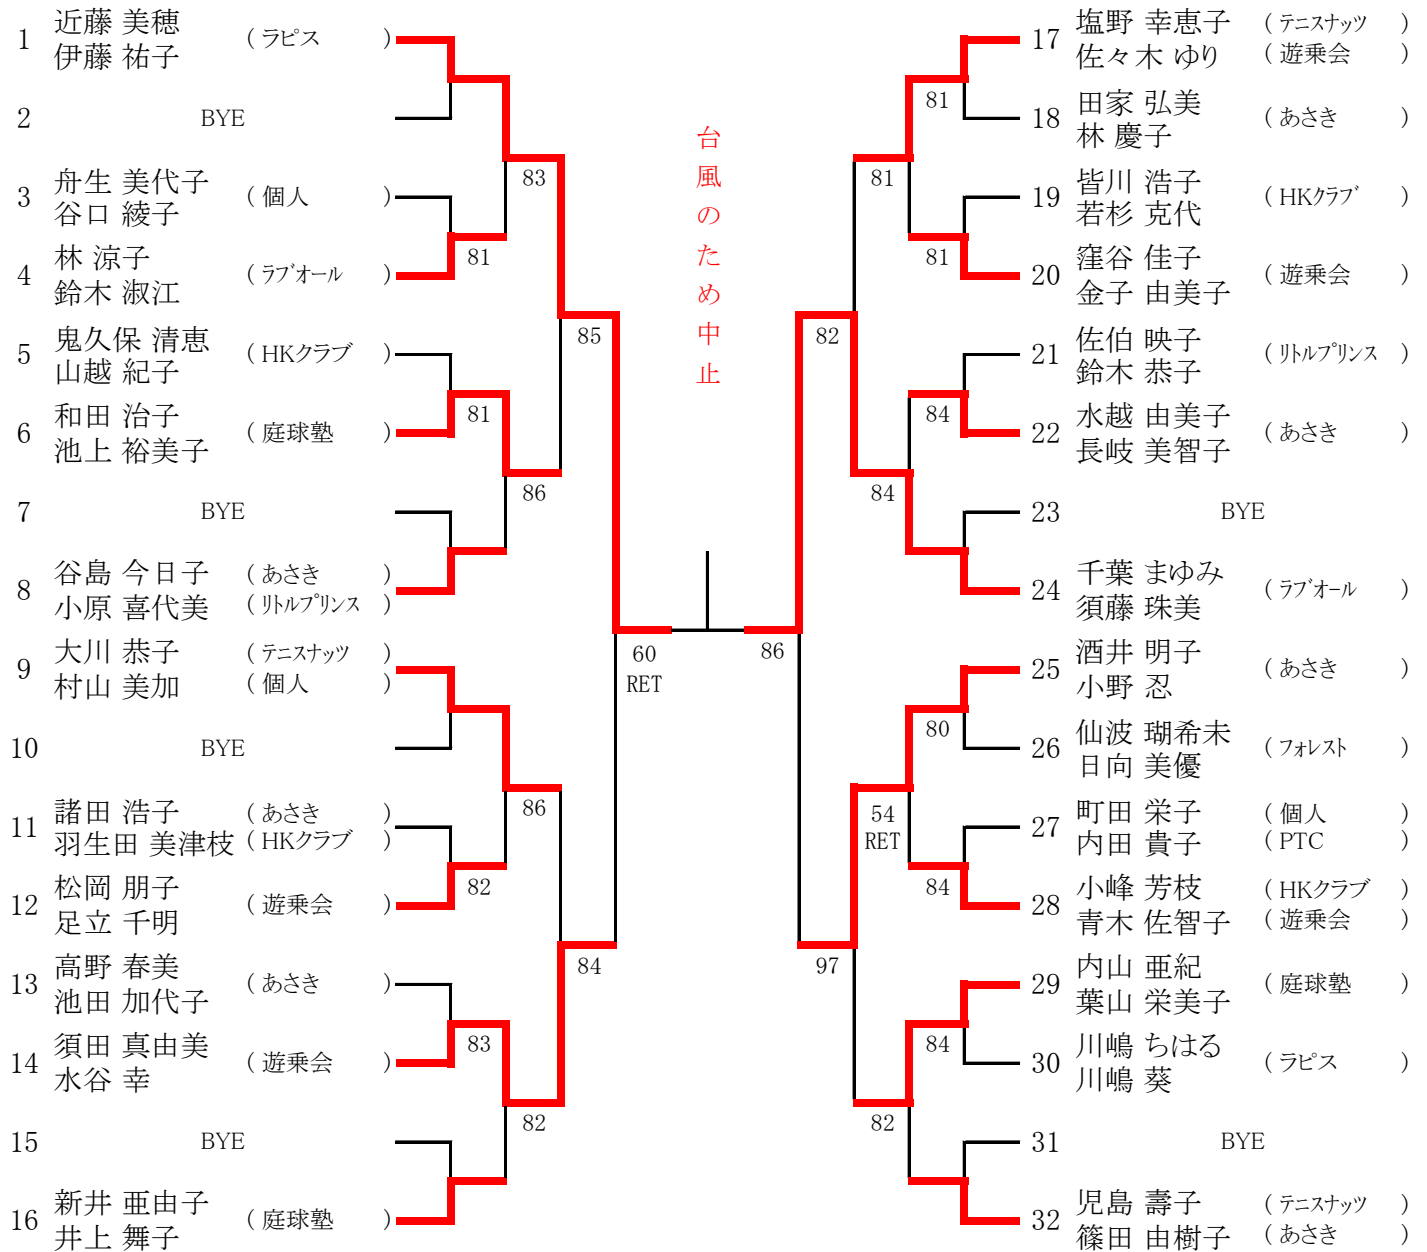

### 女子ダブルス(県予選の部)

<シード順位> 1 近藤・伊藤 2 篠田・児島 3 千葉・須藤 4 大川・村山  
 5 新井・井上 6 酒井・小野 7 小原・谷島 8 塩野・佐々木  
 3~4、5~8 は抽選