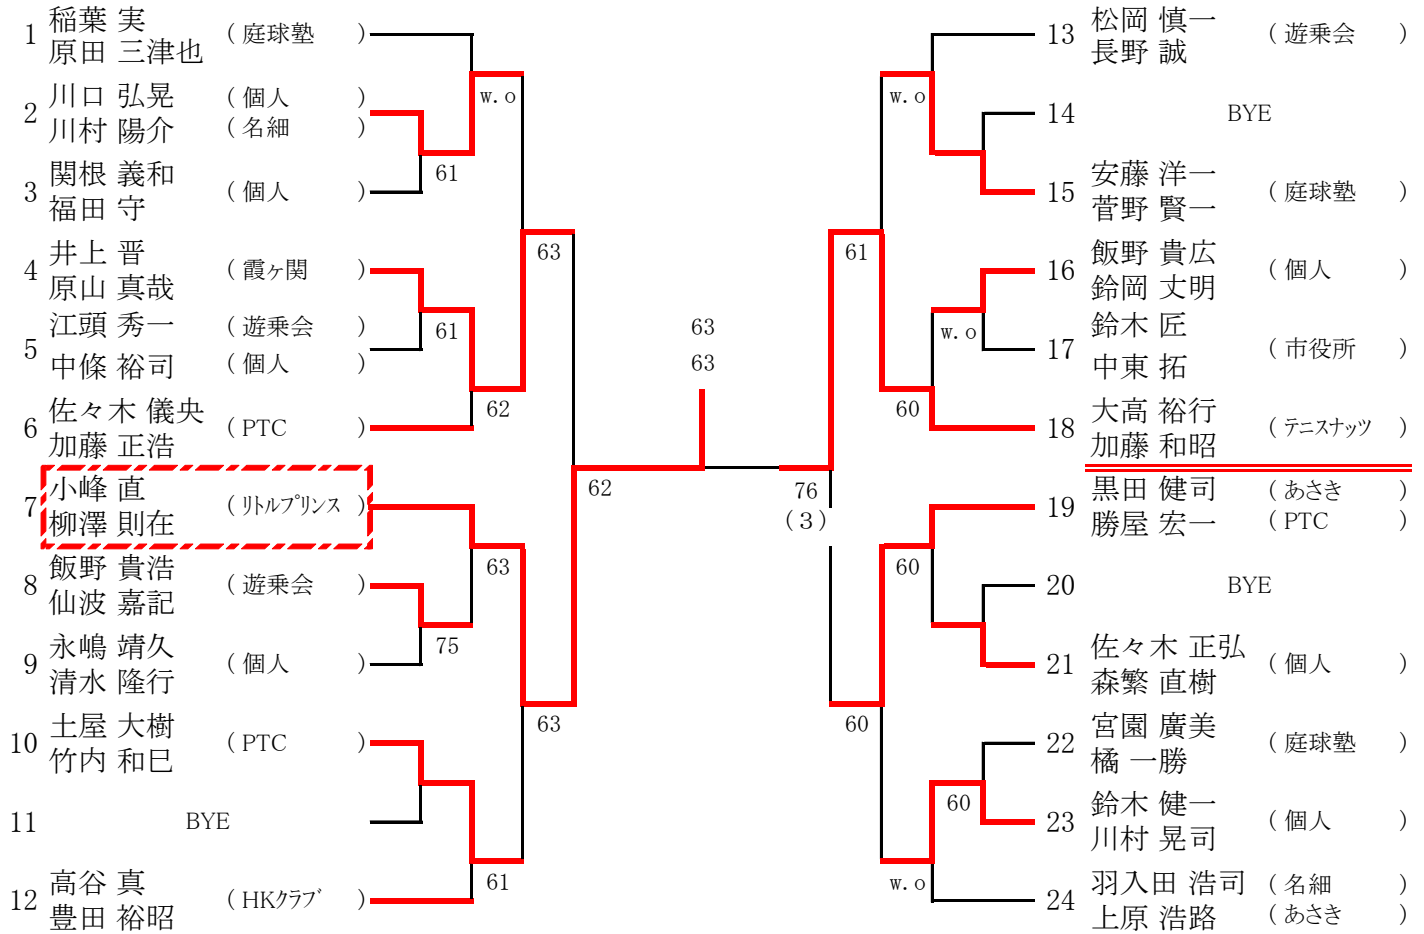

男子ダブルス (45歳以上)

【シード順位】

- 1 稲葉・原田 2 羽入田・上原 3 小峰・柳澤 4 大高・加藤
 5 佐々木・加藤 6 高谷・豊田 7 松岡・長野 8 黒田・勝屋
 ※抽選は、3~4 5~8