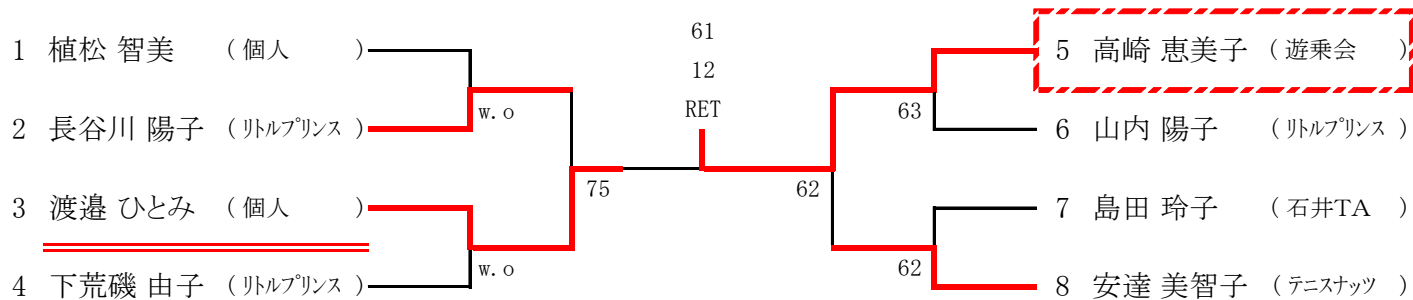

女子シングルス(45歳以上)

【シード順位】

1 植松智美 2 安達美智子