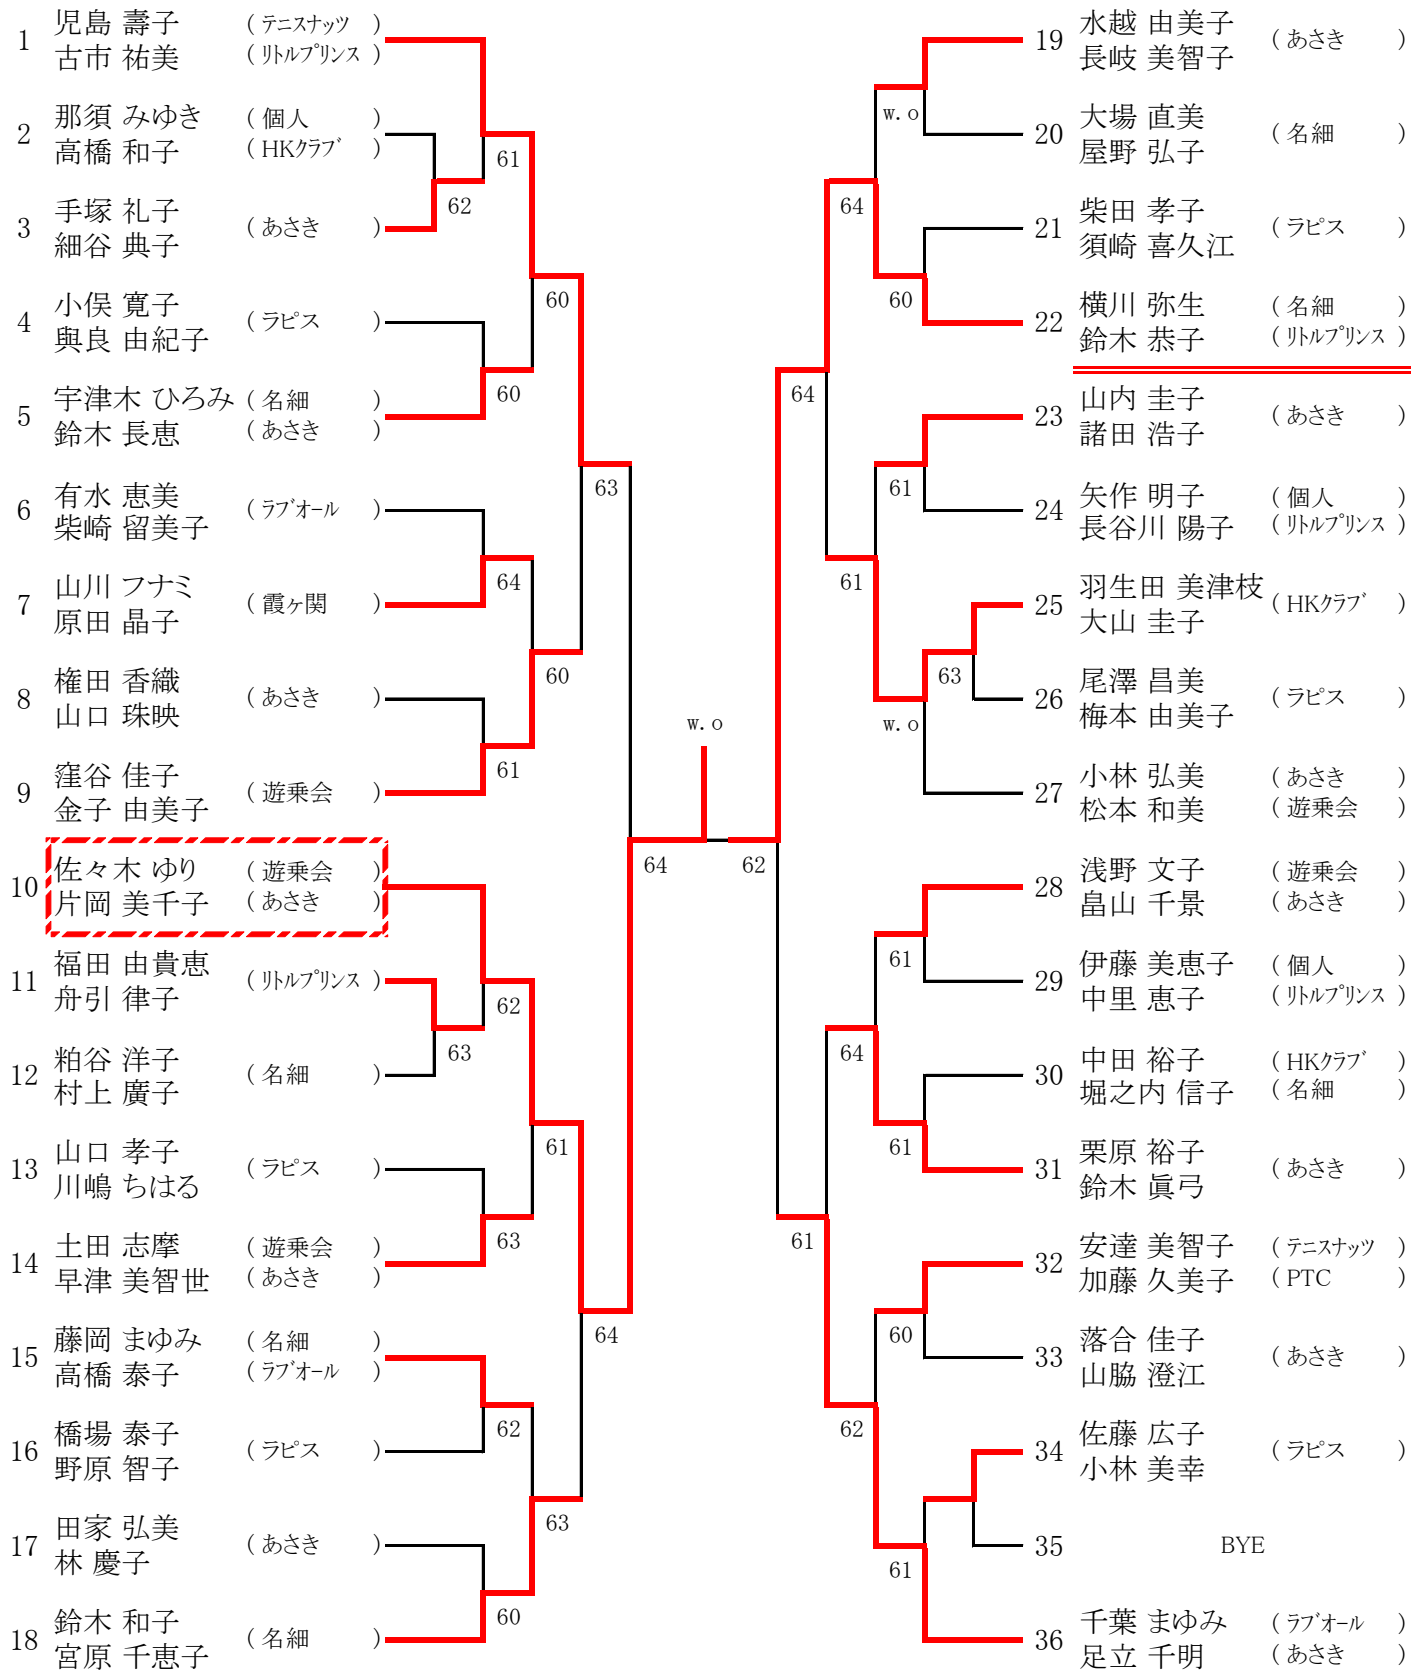

女子ダブルス(45歳以上)

<シード順位> 1 古市・児島 2 千葉・足立 3 佐々木・片岡 4 小林・松本
 5 水越・長岐 6 鈴木・宮原 7 窪谷・金子 8 浅野・畠山
 3~4、5~8 は抽選