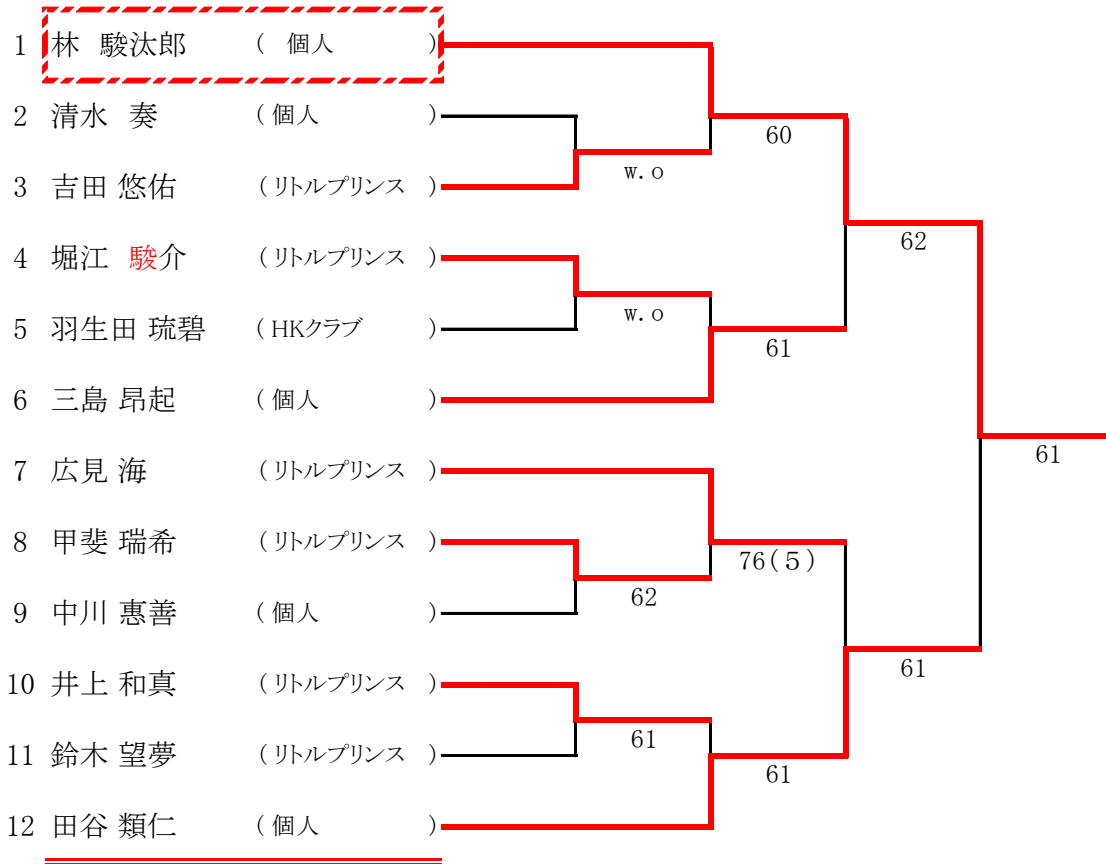

[中学生女子競技の部]

	氏名 (所属)	1	2	3	4	勝敗	順位
1	井上 心結 (リトルプリンス)		w.o	w.o	w.o		4
2	仙波 美咲 (リトルプリンス)	w.o		6-2	3-6		2
3	押方 砂穂 (フォレスト)	w.o	2-6		0-6		3
4	江原 優花 (リトルプリンス)	w.o	6-0	6-3			1

[小学生女子競技の部]

	氏名 (所属)	1	2	3		勝敗	順位
1	神谷 菜月 (個人)		0-6	6-7 (3)			3
2	羽生田 杏 (HKクラブ)	6-0		6-1			1
3	小澤 美波 (個人)	7-6 (3)	1-6				2

[小学生男子競技の部]

※コンソレーションは、2R全試合行終了後行います。

コンソレーション