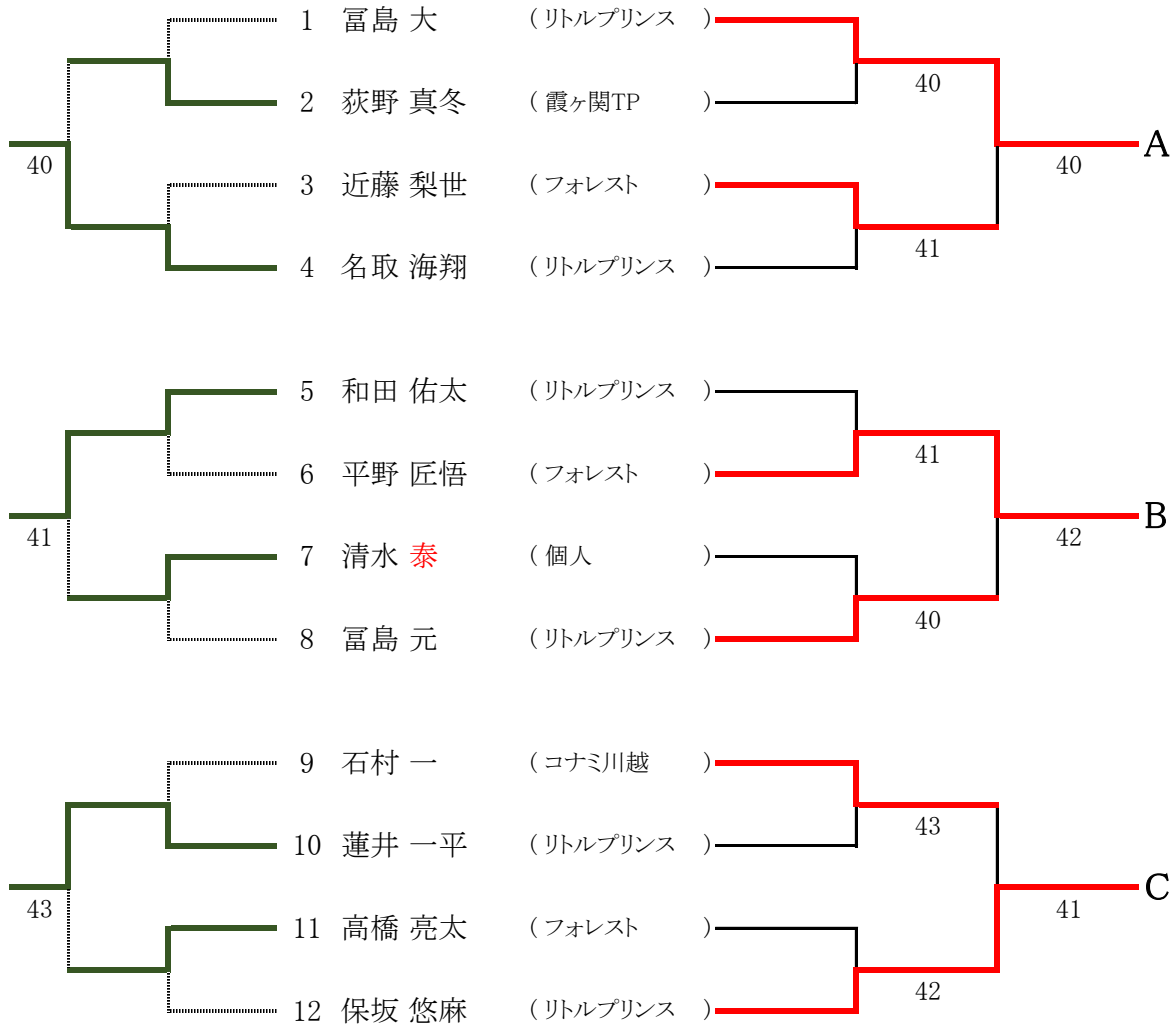

[小学生初心者の部]

※初心者の部は、欠席等により組み合わせが急遽変更になる場合があります。
 その際は、大会運営本部の指示に従ってください。

(コンソレーション)

(本戦)

D

	氏名 (所属)	13	14	15	順位
13	小笠原 峻真 (リトルプリンス)		4-0	3-4	2
14	齋藤 史竜 (石井TA)	0-4		1-4	3
15	鈴木 煌正 (フォレスト)	4-3	4-1		1

E

	氏名 (所属)	16	17	18	順位
16	石井 大智 (個人)		3-4	4-2	2
17	島村 美衣菜 (フォレスト)	4-3		4-3	1
18	秋元 涼 (リトルプリンス)	2-4	3-4		3

[中学生女子初心者の部]

	氏名 (所属)	1	2	3	順位
1	丸田 美沙紀 (リトルプリンセス)		2-4	2-4	3
2	松原 好優 (フォレスト)	4-2		4-2	1
3	田中 朱里 (霞ヶ関TP)	4-2	2-4		2

ドロウ当日変更時に使用

	氏名 (所属)				順位

	氏名 (所属)				順位