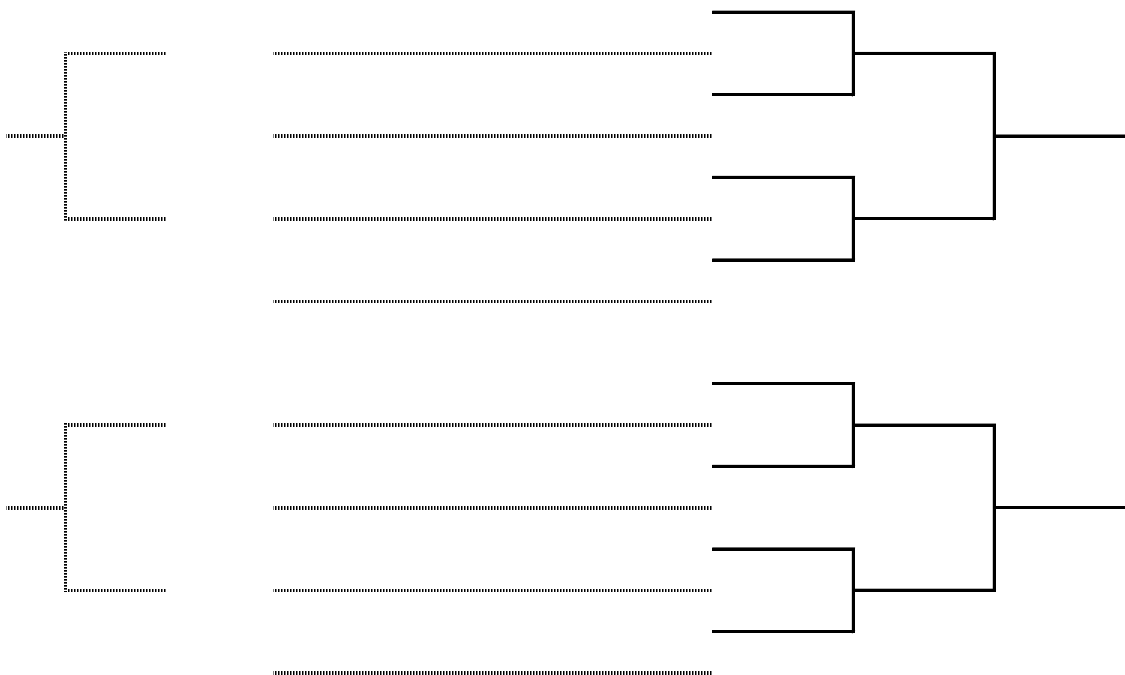

[小学生初心者の部]

※初心者の部は、欠席等により組み合わせが急遽変更になる場合があります。
 その際は、大会運営本部の指示に従ってください。

(コンソレーション)

(本戦)

D

	氏名 (所属)	13	14	15	順位
13	小笠原 峻真 (リトルプリンス)		4-0	3-4	2
14	齋藤 史竜 (石井TA)	0-4		1-4	3
15	鈴木 煌正 (フォレスト)	4-3	4-1		1

E

	氏名 (所属)	16	17	18	順位
16	石井 大智 (個人)		3-4	4-2	2
17	島村 美衣菜 (フォレスト)	4-3		4-3	1
18	秋元 涼 (リトルプリンス)	2-4	3-4		3

[中学生女子初心者の部]

	氏名 (所属)	1	2	3	順位
1	丸田 美沙紀 (リトルプリンセス)		2-4	2-4	3
2	松原 好優 (フォレスト)	4-2		4-2	1
3	田中 朱里 (霞ヶ関TP)	4-2	2-4		2

ドロウ当日変更時に使用

	氏名 (所属)				順位

	氏名 (所属)				順位