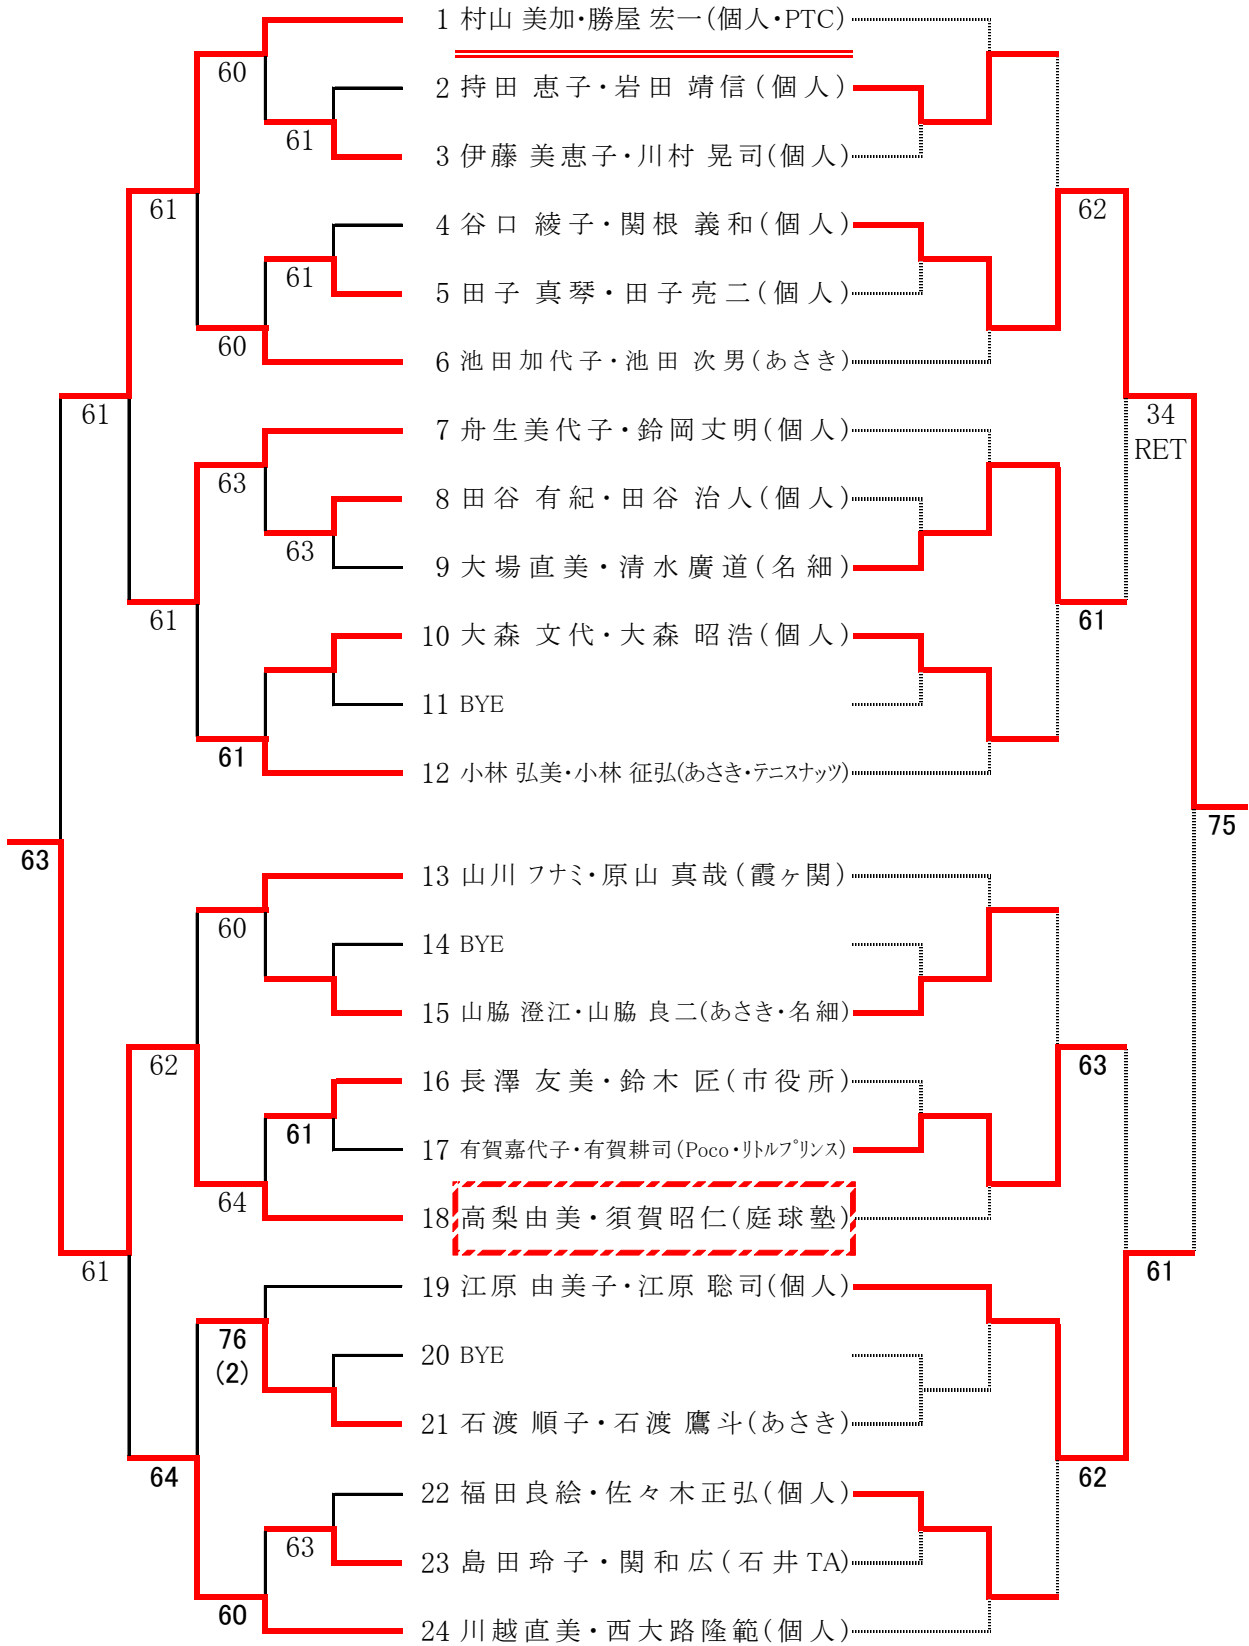

### 一般・トーナメント(予選)

メイン

コンソレーション

## ミックス団体戦・リーグ戦とトーナメント 運動公園(10面)(A～Dブロック)

Aブロック	Bブロック	Cブロック	Dブロック
A1.テニスナッツ スーパーエナジー	B1. 森ビル B1F	C1.庭球塾	D1.テニスナッツ トリプルチャージ
A2.霞ヶ関 チョコちゃんに叱られる	B2.テニスナッツ ドライブボレー	C2.HKクラブ まぼろし	D2.HKクラブ そろり. そろり
A3.HKクラブ ピンクパンサー	B3.ラピス 初雁	C3.ラピス ミルフィーユ	D3.あさき チームほぼほぼ
		C4.PTC そだねーPTC	D4.遊乗会 グッドラック