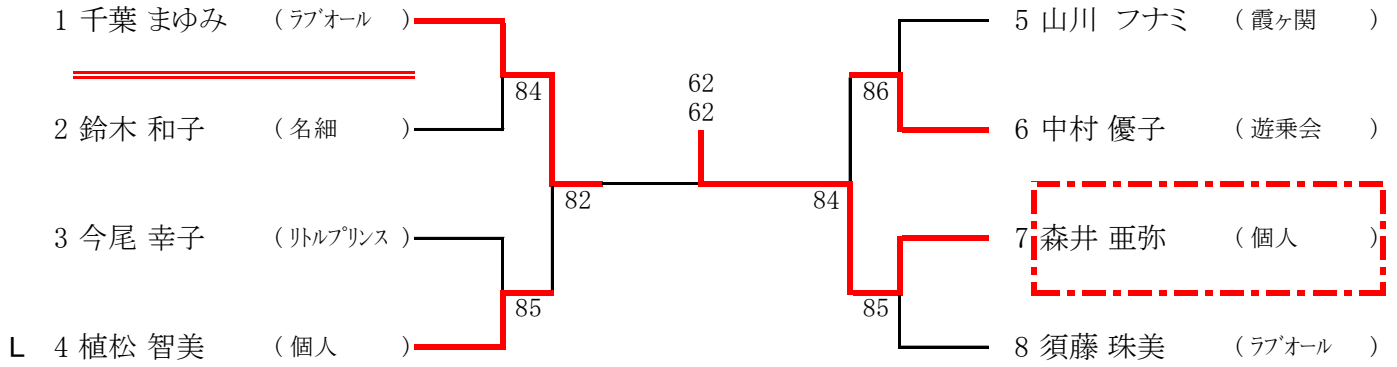

### 女子シングルス本戦

【シード順位】

- 1 千葉 まゆみ, 2 須藤 珠美
  - 3 中村 優子, 4 今尾 幸子
- ※抽選は 3~4

### 女子ダブルス本戦

【シード順位】

- 1 近藤・伊藤, 2 児島・篠田
  - 3 千葉・須藤, 4 新井・井上
- ※抽選は 3~4