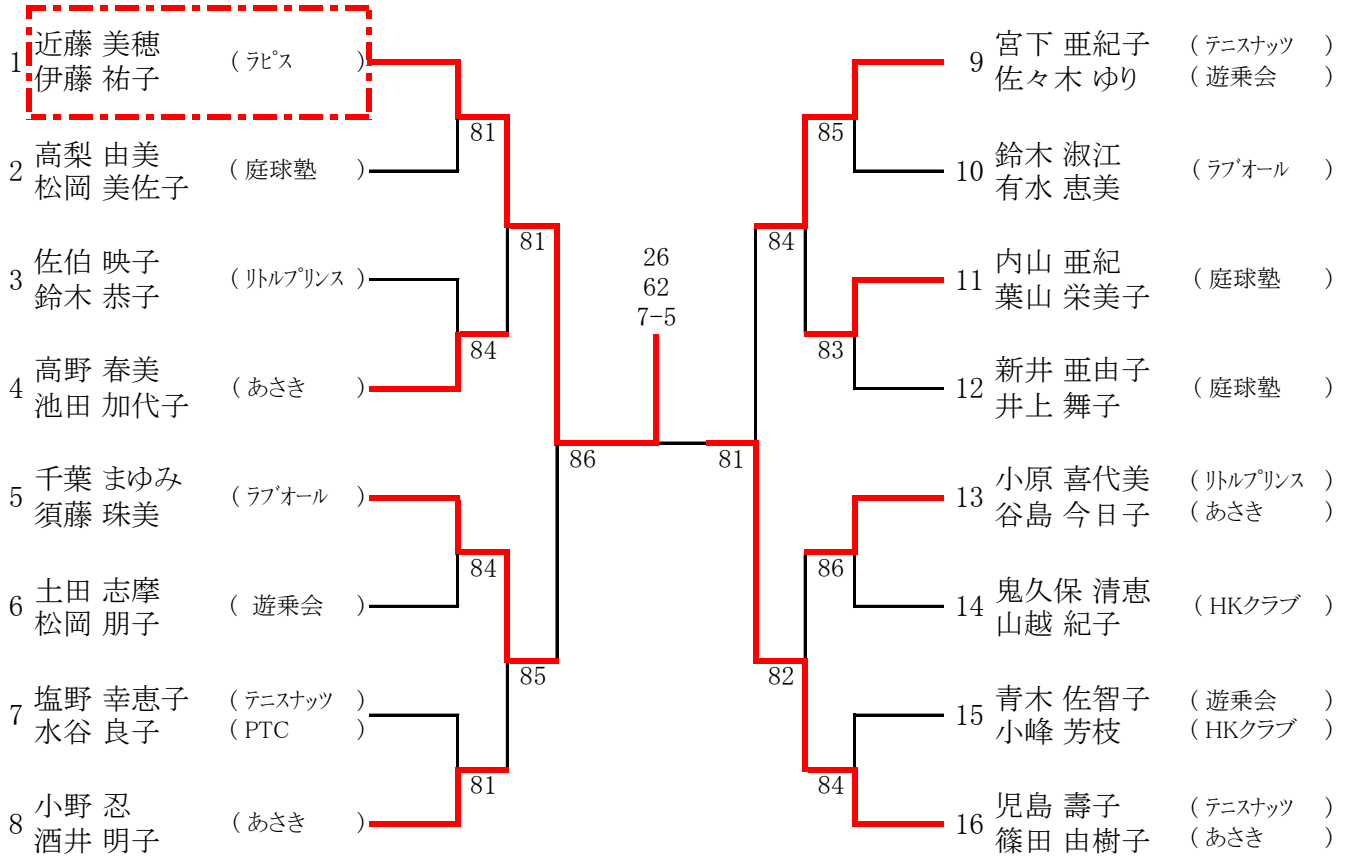

### 女子シングルス本戦

【シード順位】

- 1 千葉 まゆみ, 2 須藤 珠美
  - 3 中村 優子, 4 今尾 幸子
- ※抽選は 3~4

### 女子ダブルス本戦

【シード順位】

- 1 近藤・伊藤, 2 児島・篠田
  - 3 千葉・須藤, 4 新井・井上
- ※抽選は 3~4