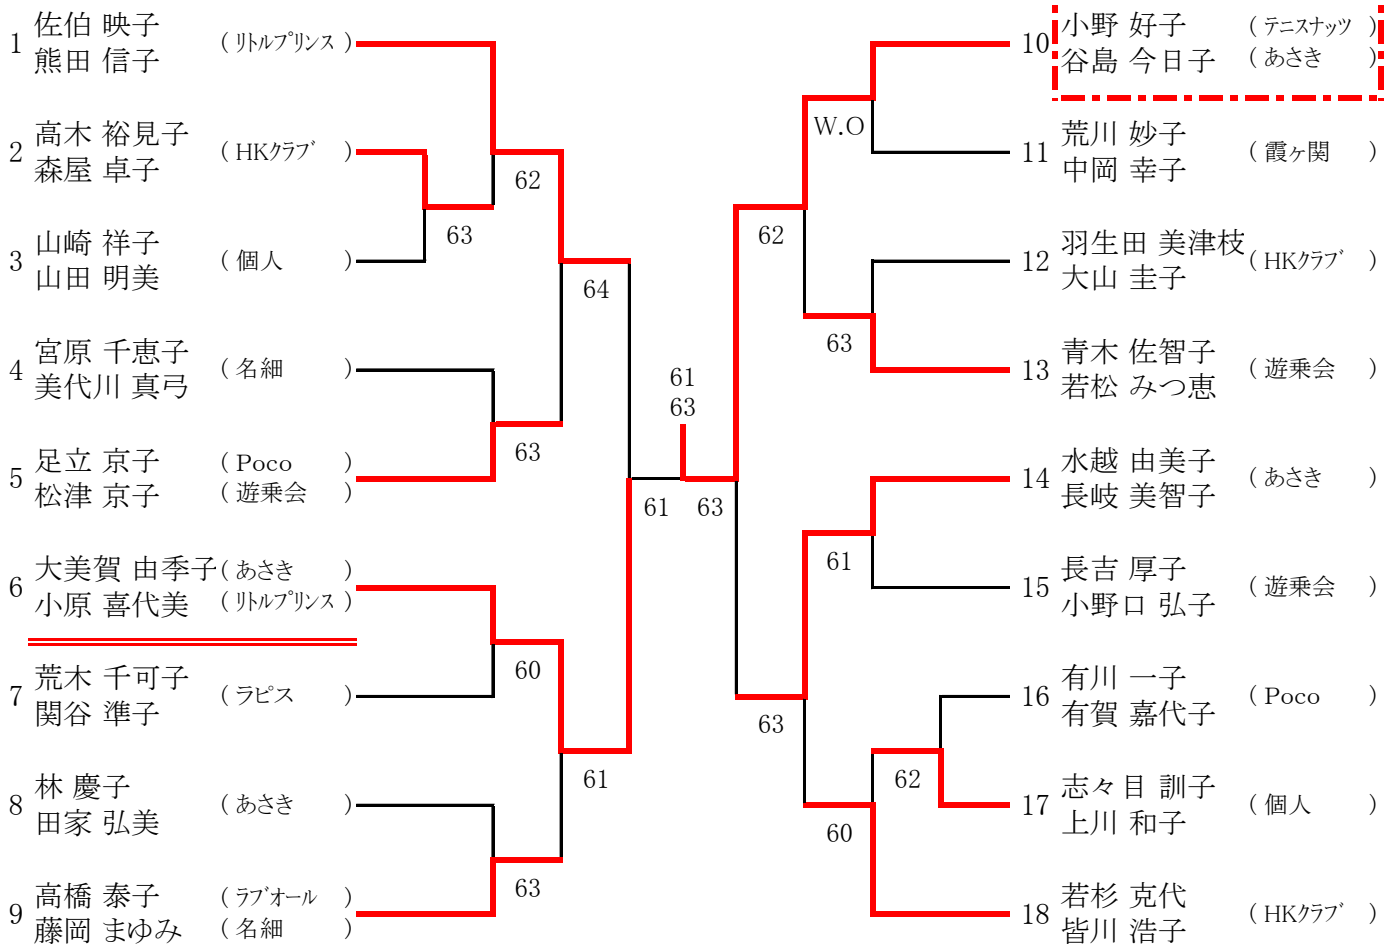

### 女子ダブルス(55歳以上)

<シード順位> 1. 佐伯・熊田 2. 若杉・皆川 3. 青木・若松 4. 大美賀・小原  
 5. 水越・長岐 6. 足立・松津 7. 高橋・藤岡 8. 小野・谷島  
 3~4、5~8は抽選