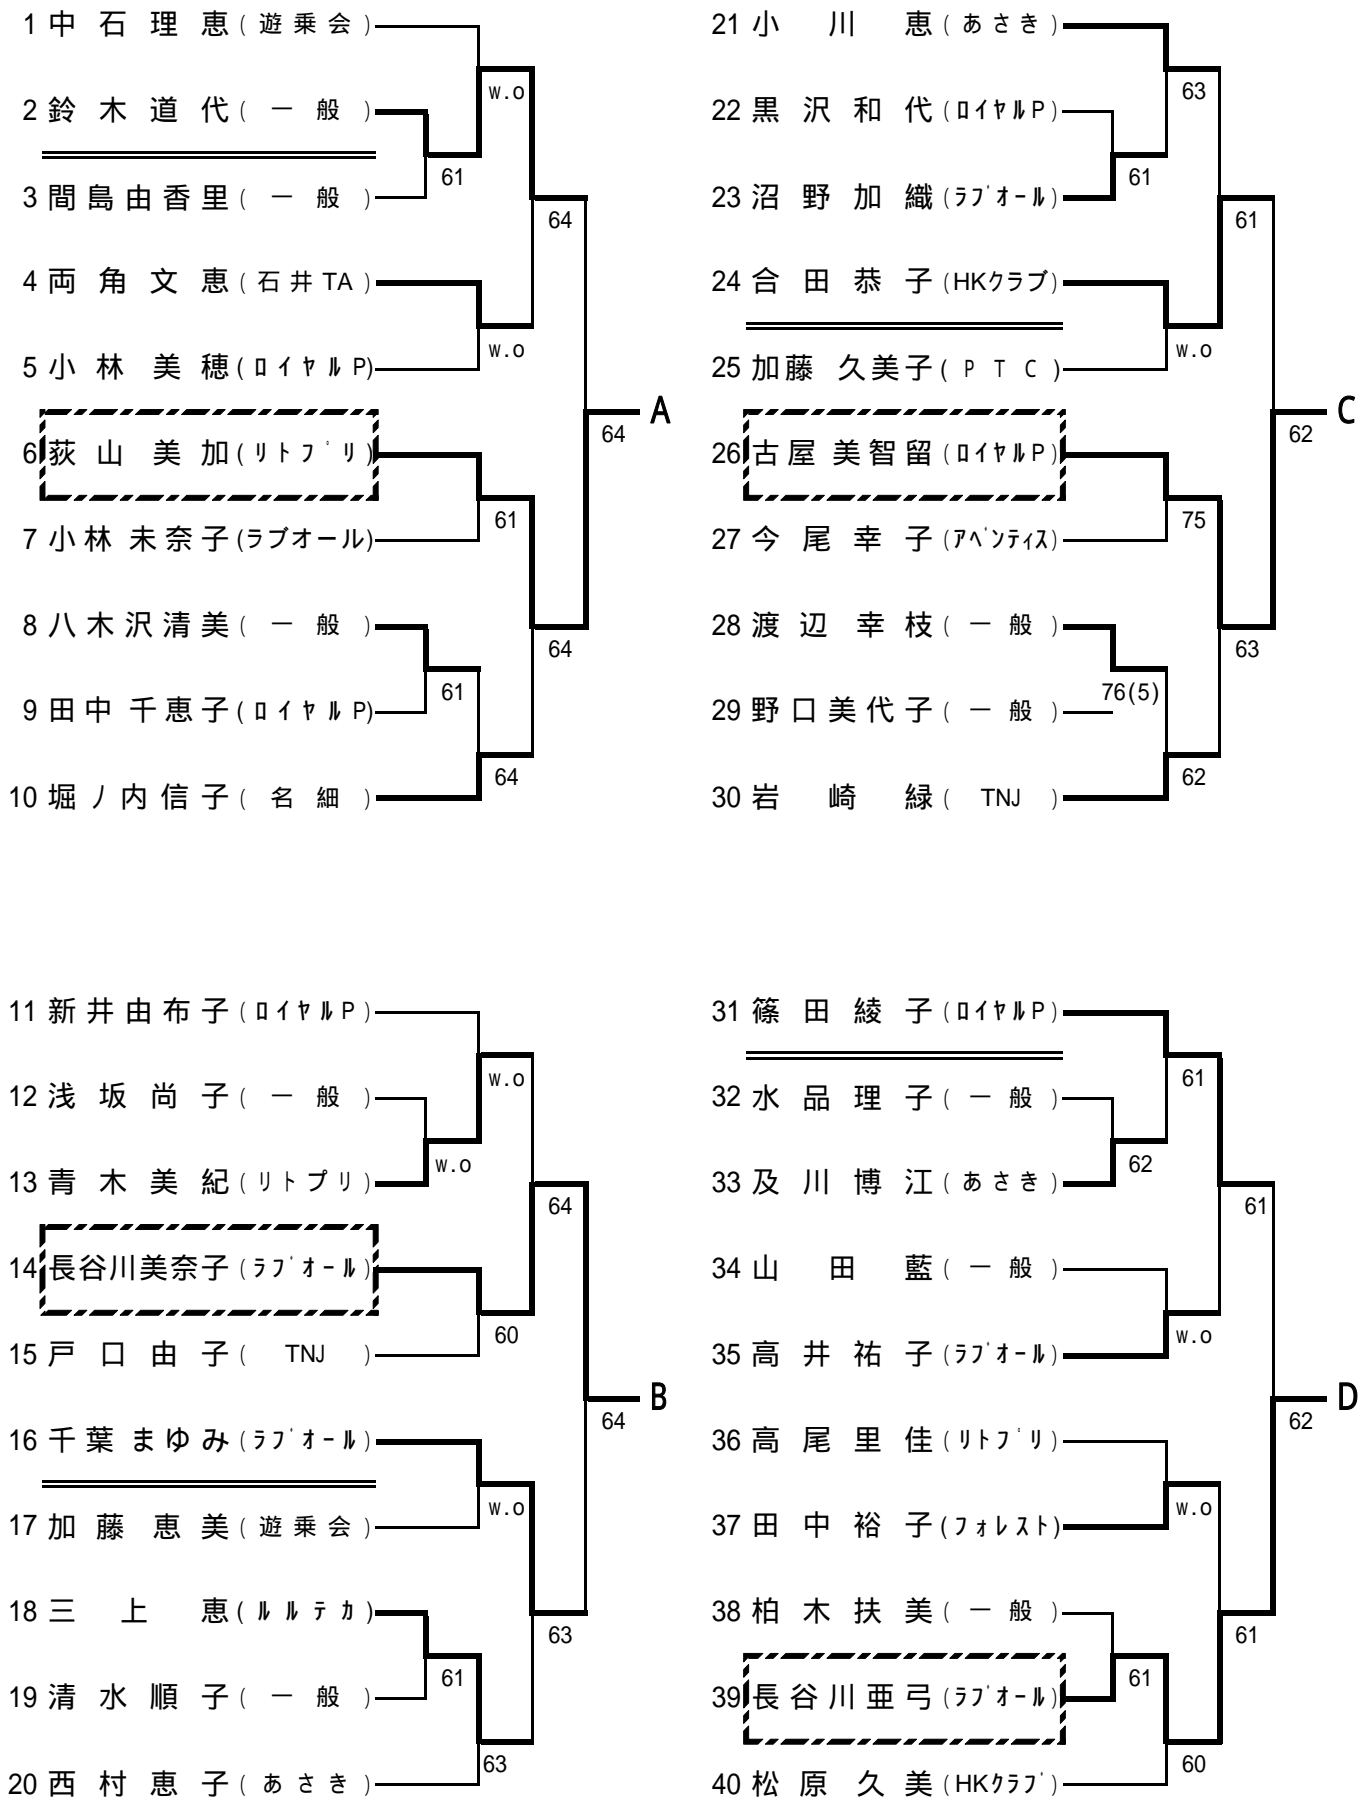

一般女子シングルス予選 1 (A~D)