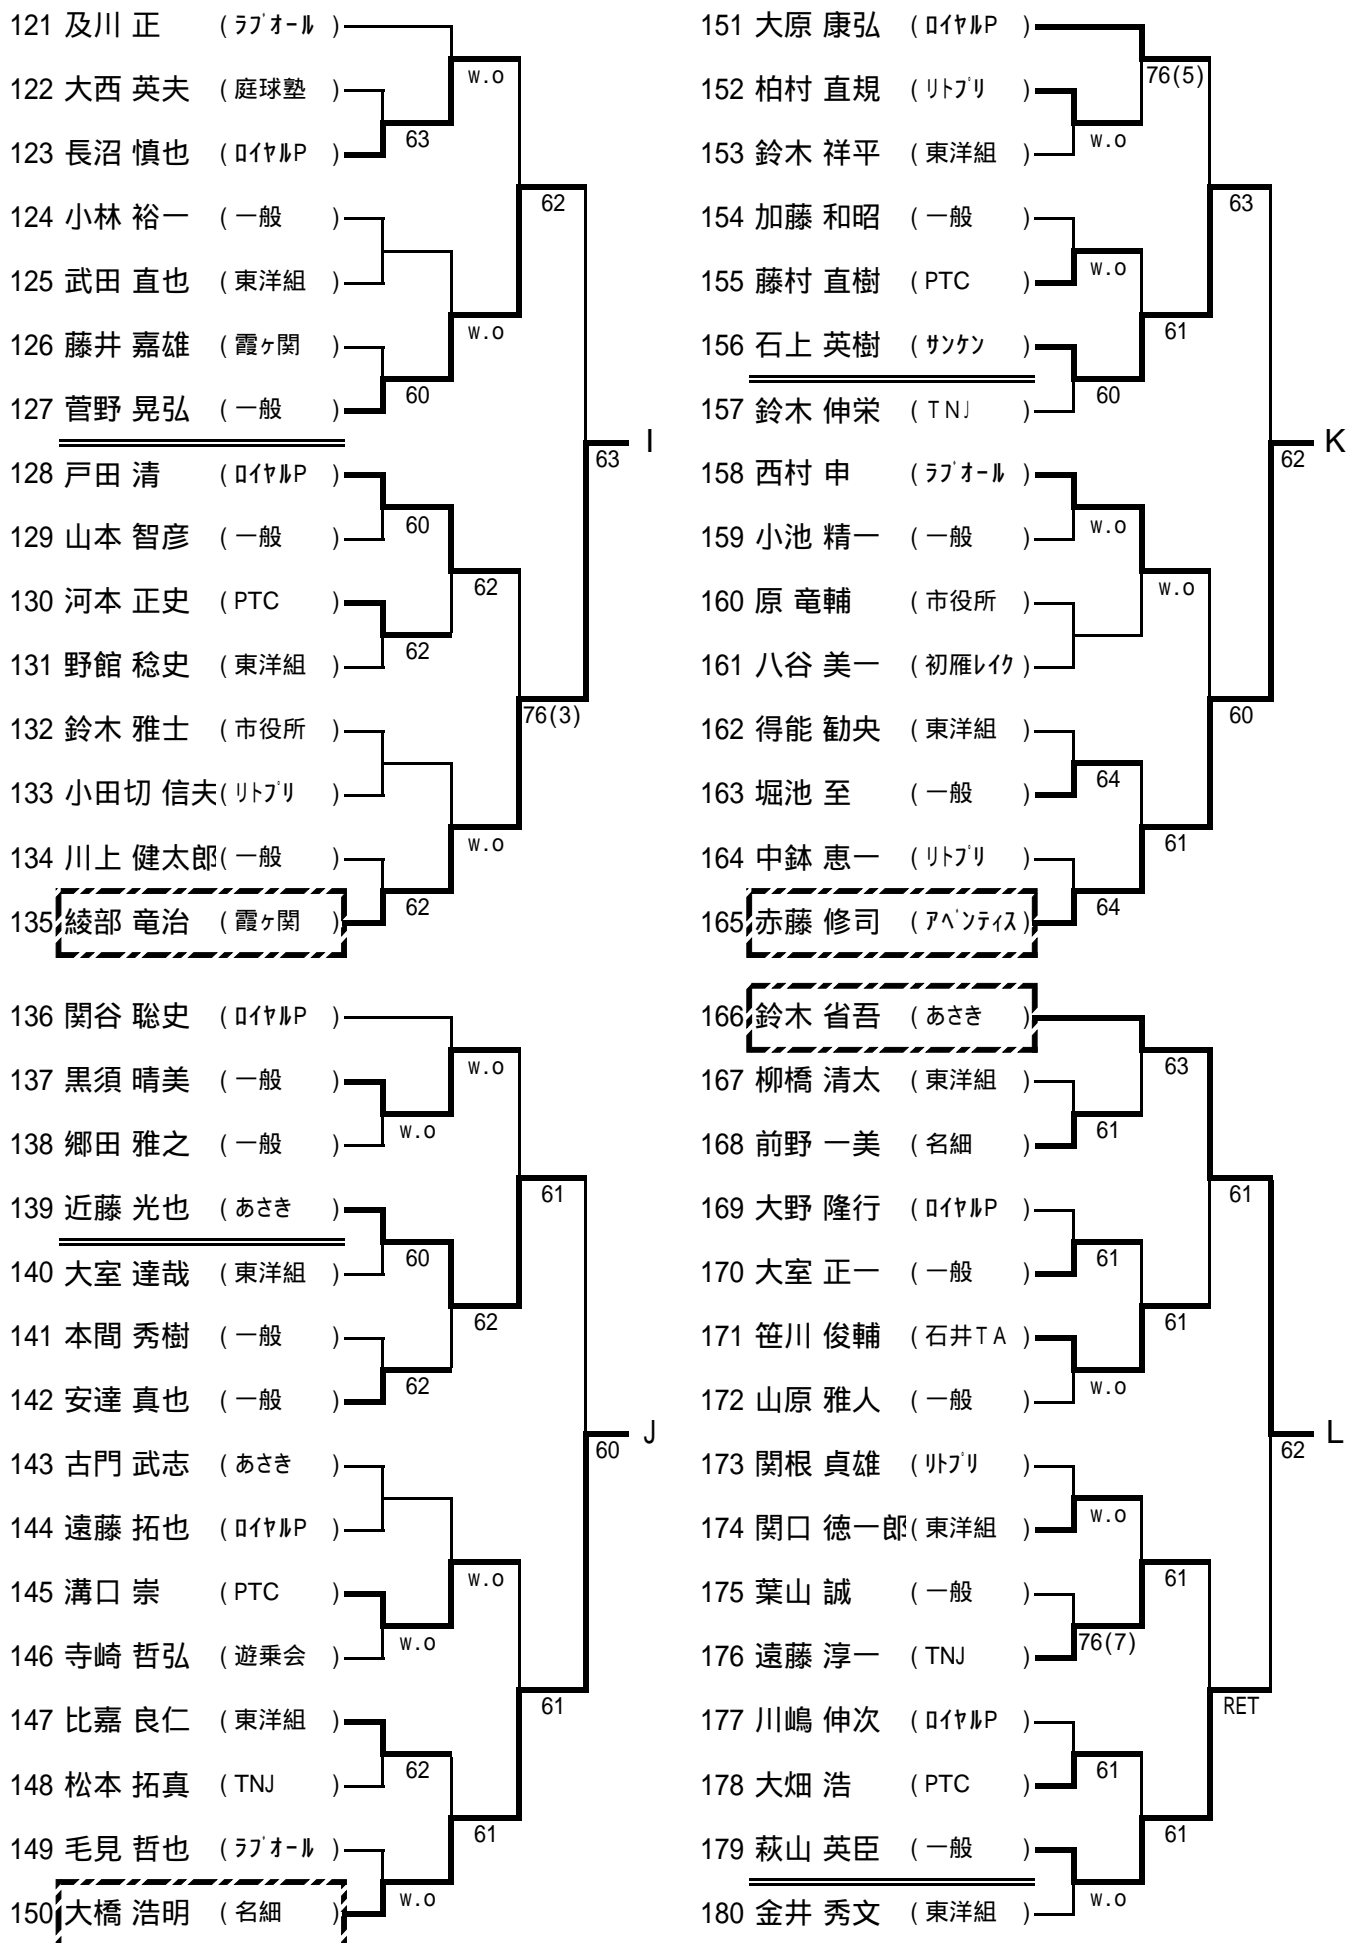

----- 3位決定戦 -----

[シード順位]

- 1 松岡慎一 3 青木重男 5 上原浩路 7 加藤正浩
 - 2 藤島翔太郎 4 羽入田浩司 6 斉藤勇輝 8 御手洗貴史
- 抽選は、3~4、5~8

一般男子ダブルス本戦

Lマークはラッキーローザーを示します。

----- 3位決定戦 -----

[シード順位]

- 1 松岡・藤島 3 平山・大原 5 入江・小峰 7 古野・塚本
 - 2 鈴木・上原 4 羽入田・林 6 前島・斉藤 8 森田・赤藤
- 抽選は、3~4、5~8

- 1 重村威生 3 田口信昭 5 梶田真良 7 浅見一広
 2 都築良三 4 建岡正行 6 鈴木省吾 8 関根貞雄
 抽選は、3~4、5~8

壮年男子ダブルス(45才以上)

【シード順位】

- 1 鈴木・小倉 3 川尻・諸口 5 小松・大沢 7 宮原・前野
 - 2 須賀・吉田 4 田口・都築 6 山崎・中山 8 田家・西大條
- 抽選は、3~4、5~8

壮年女子ダブルス(55才)

A ブロック		1	2	3	順位
1	中岡 幸子(遊乗会) 清水 妙子(名細)		64	61	1
2	有川 一子(Poco) 有賀 嘉代子(Poco)	46		62	2
3	山崎 祥子(スマッシュ) 山田 明美(スマッシュ)	16	26		3

B ブロック		4	5	6	順位
4	銚立 和子(一般) 川島 陽子(名細)		62	60	1
5	荒川 妙子(遊乗会) 本田 陌子(遊乗会)	26		60	2
6	川尻 真澄(KTC会) 木野 世津子(KTC会)	06	06		3

----- 1位決定戦 -----

一般女子シングルス予選 1 (A~D)

一般女子シングルス予選 2 (E~H)

一般男子シングルス予選 1 (A~D)

一般男子シングルス予選 2 (E~H)

一般男子シングルス予選 3 (I~L)

一般男子シングルス予選 4 (M~P)

一般女子ダブルス予選 1 (A~D)

一般女子ダブルス予選 2 (E~H)

一般男子ダブルス予選 1 (A~D)

一般男子ダブルス予選 2 (E~H)

混合ダブルス予選 1 (A ~ D)

混合ダブルス予選 2 (E~H)