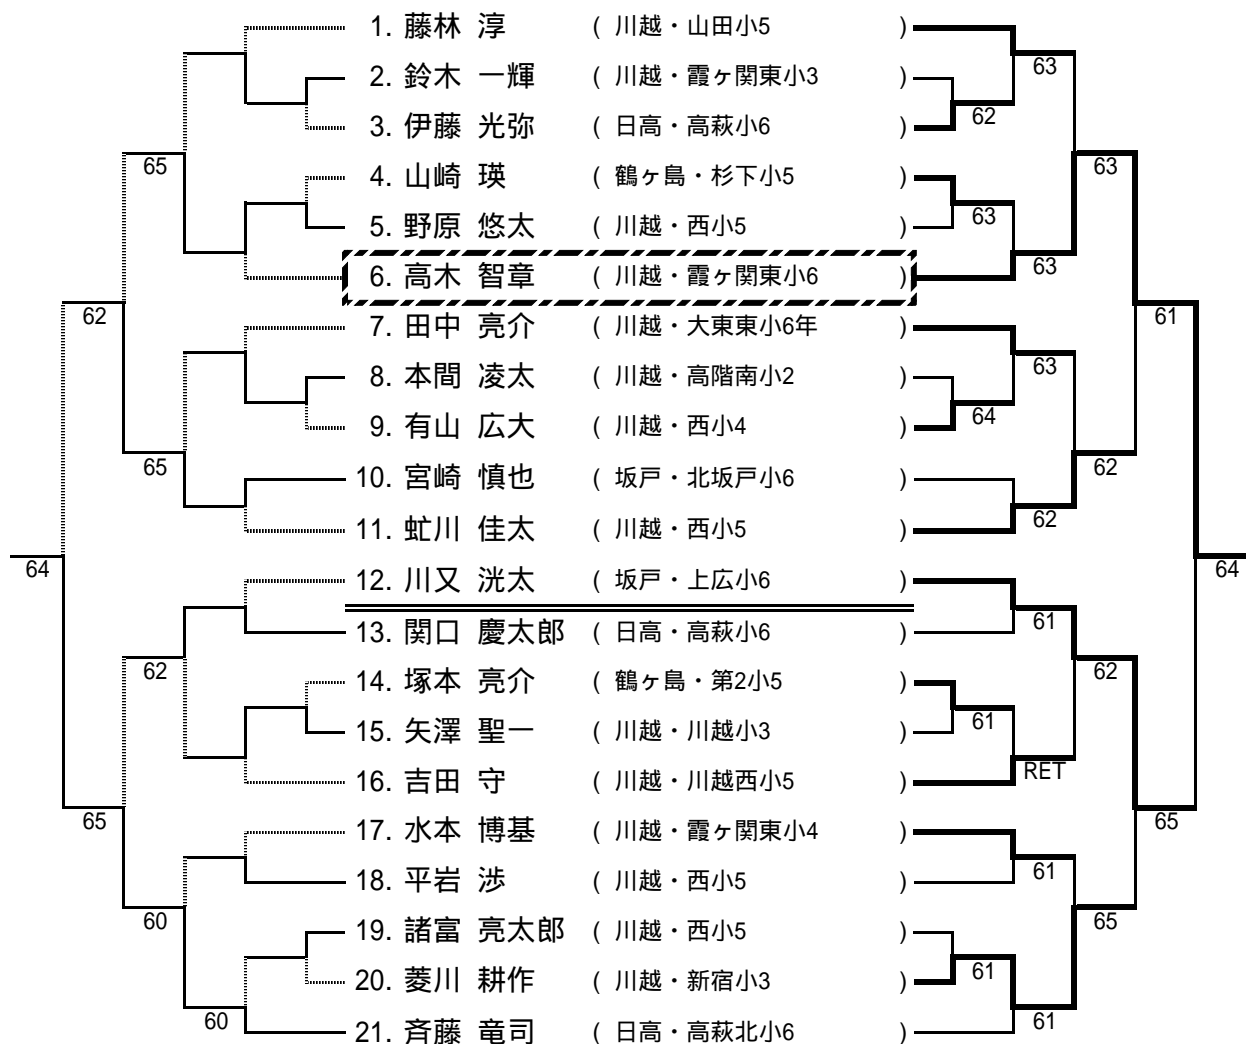

小学生男子Aの部

コンソレーション

メイン

小学生女子Aの部

小学生男子Bの部