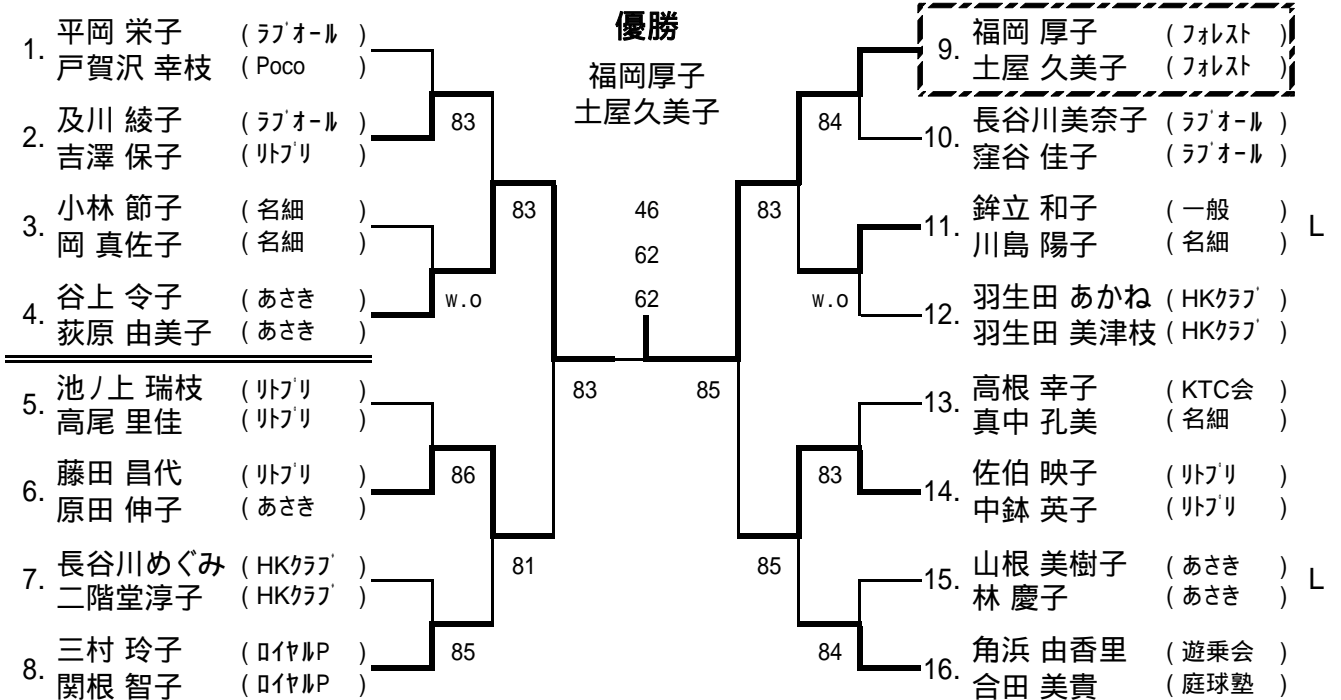

一般女子シングルス本戦

Lマークはラッキーローザーを示します。

優勝

戸賀沢幸枝

----- 3位決定戦 -----

[シード順位]

- 1 戸賀沢幸枝 3 三村玲子
 - 2 唐沢俊江 4 羽生田あかね
- 抽選は、3~4

一般女子ダブルス本戦

Lマークはラッキーローザーを示します。

優勝

福岡厚子
土屋久美子

----- 3位決定戦 -----

[シード順位]

- 1 平岡・戸賀沢 3 羽生田・羽生田
 - 2 角浜・合田 4 池ノ上・高尾
- 抽選は、3~4

一般男子シングルス本戦

Lマークはラッキーローザーを示します。

----- 3位決定戦 -----

[シード順位]

- 1 松岡慎一 3 青木重男 5 上原浩路 7 加藤正浩
 - 2 藤島翔太郎 4 羽入田浩司 6 斉藤勇輝 8 御手洗貴史
- 抽選は、3~4、5~8

一般男子ダブルス本戦

Lマークはラッキーローザーを示します。

----- 3位決定戦 -----

[シード順位]

- 1 松岡・藤島 3 平山・大原 5 入江・小峰 7 古野・塚本
 - 2 鈴木・上原 4 羽入田・林 6 前島・斉藤 8 森田・赤藤
- 抽選は、3~4、5~8