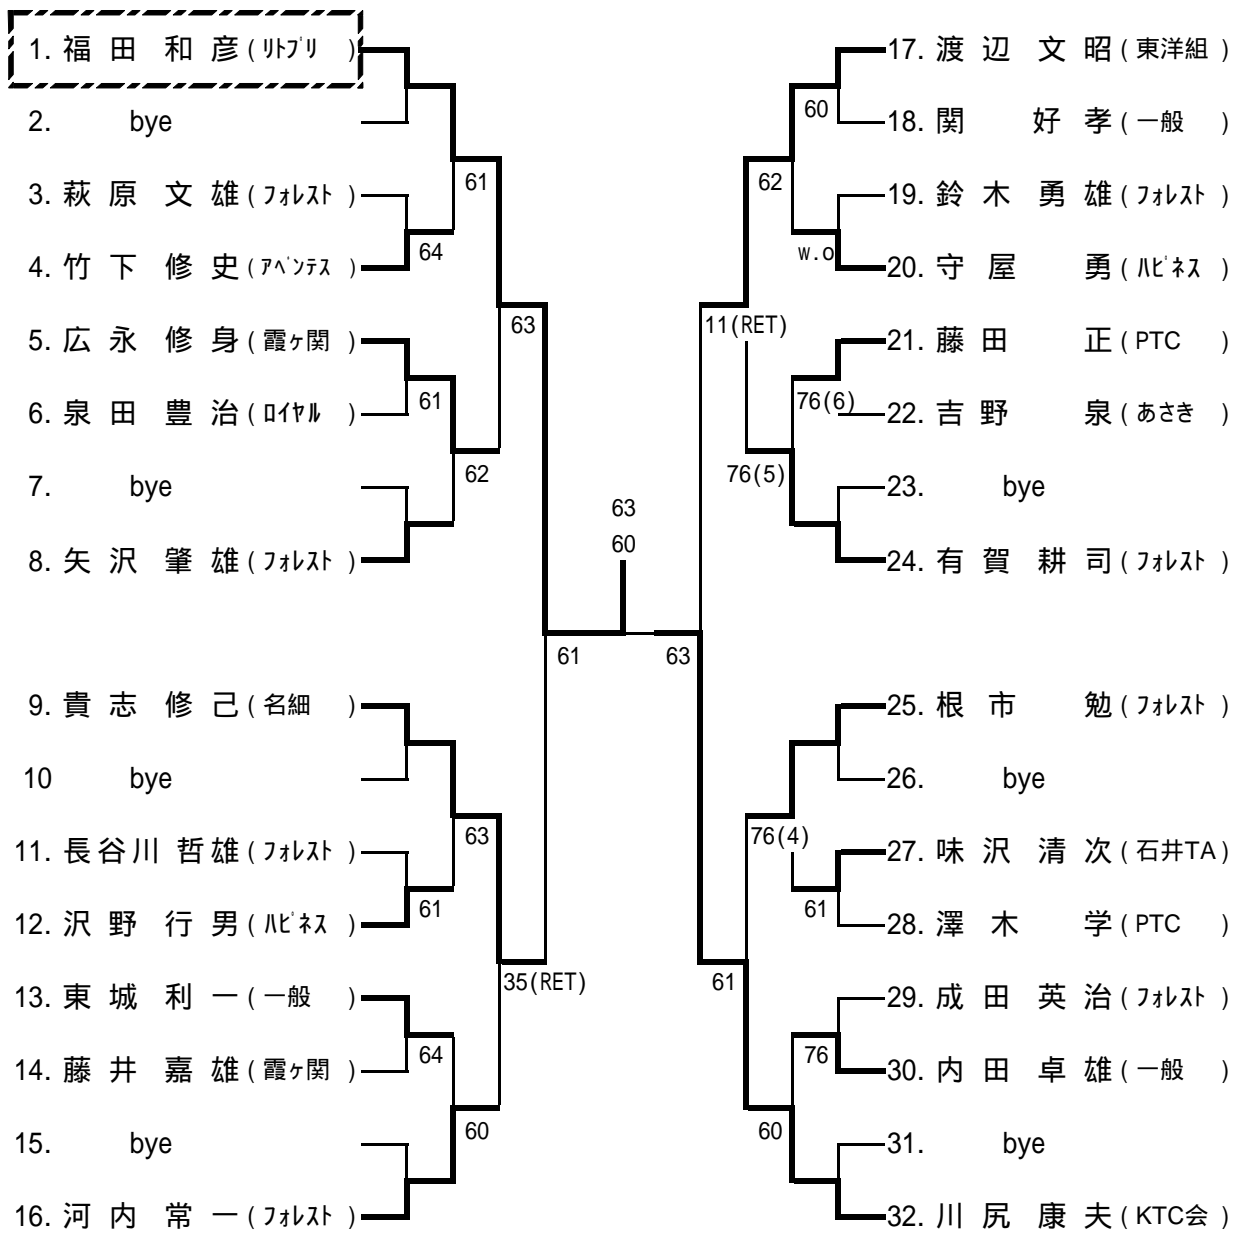

壮年男子シングルス(55才以上)

【シード順位】
1 川尻康夫 2 福田和彦 3 貴志修己 4 有賀耕司
抽選は、1~2、3~4