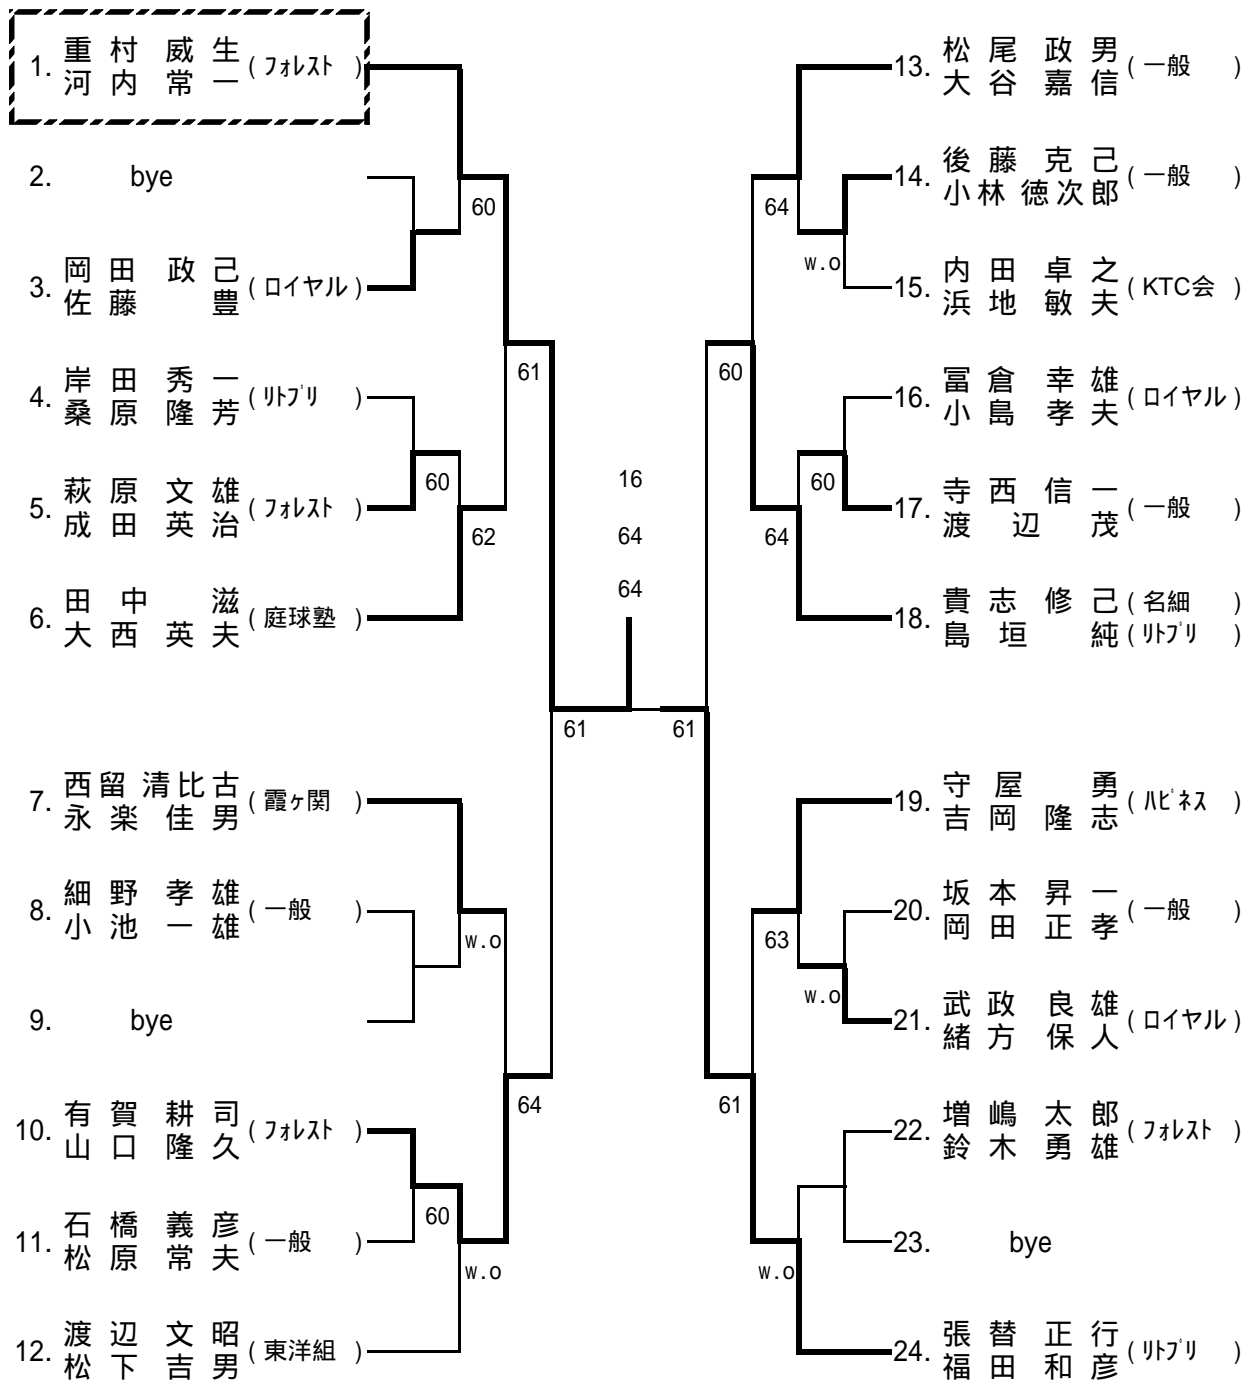

----- 3位決定戦 -----

[シード順位]

- 1 松岡慎一 3 青木重男 5 上原浩路 7 加藤正浩
 - 2 藤島翔太郎 4 羽入田浩司 6 斉藤勇輝 8 御手洗貴史
- 抽選は、3~4、5~8

一般男子ダブルス本戦

Lマークはラッキーローザーを示します。

----- 3位決定戦 -----

[シード順位]

- 1 松岡・藤島 3 平山・大原 5 入江・小峰 7 古野・塚本
 - 2 鈴木・上原 4 羽入田・林 6 前島・斉藤 8 森田・赤藤
- 抽選は、3~4、5~8

一般混合ダブルス本戦

Lマークはラッキーローザーを示します。

壮年男子シングルス(55才以上)

【シード順位】
 1 川尻康夫 2 福田和彦 3 貴志修己 4 有賀耕司
 抽選は、1~2、3~4

壮年男子ダブルス(55才以上)

【シード順位】
 1 重村・河内 3 貴志・島垣
 2 福田・張替 4 西留・永楽
 抽選は、3～4

壮年男子シングルス(45才以上)

【シード順位】

- 1 重村威生 3 田口信昭 5 梶田真良 7 浅見一広
 2 都築良三 4 建岡正行 6 鈴木省吾 8 関根貞雄
 抽選は、3~4、5~8

壮年男子ダブルス(45才以上)

【シード順位】

- 1 鈴木・小倉 3 川尻・諸口 5 小松・大沢 7 宮原・前野
 - 2 須賀・吉田 4 田口・都築 6 山崎・中山 8 田家・西大條
- 抽選は、3~4、5~8

壮年女子ダブルス(55才)

A ブロック		1	2	3	順位
1	中岡 幸子(遊乗会) 清水 妙子(名細)		64	61	1
2	有川 一子(Poco) 有賀 嘉代子(Poco)	46		62	2
3	山崎 祥子(スマッシュ) 山田 明美(スマッシュ)	16	26		3

一般男子シングルス予選 3 (I~L)

一般男子シングルス予選 4 (M~P)

一般女子ダブルス予選 1 (A~D)

一般女子ダブルス予選 2 (E~H)

一般男子ダブルス予選 1 (A~D)

一般男子ダブルス予選 2 (E~H)

混合ダブルス予選 1 (A ~ D)

混合ダブルス予選 2 (E~H)