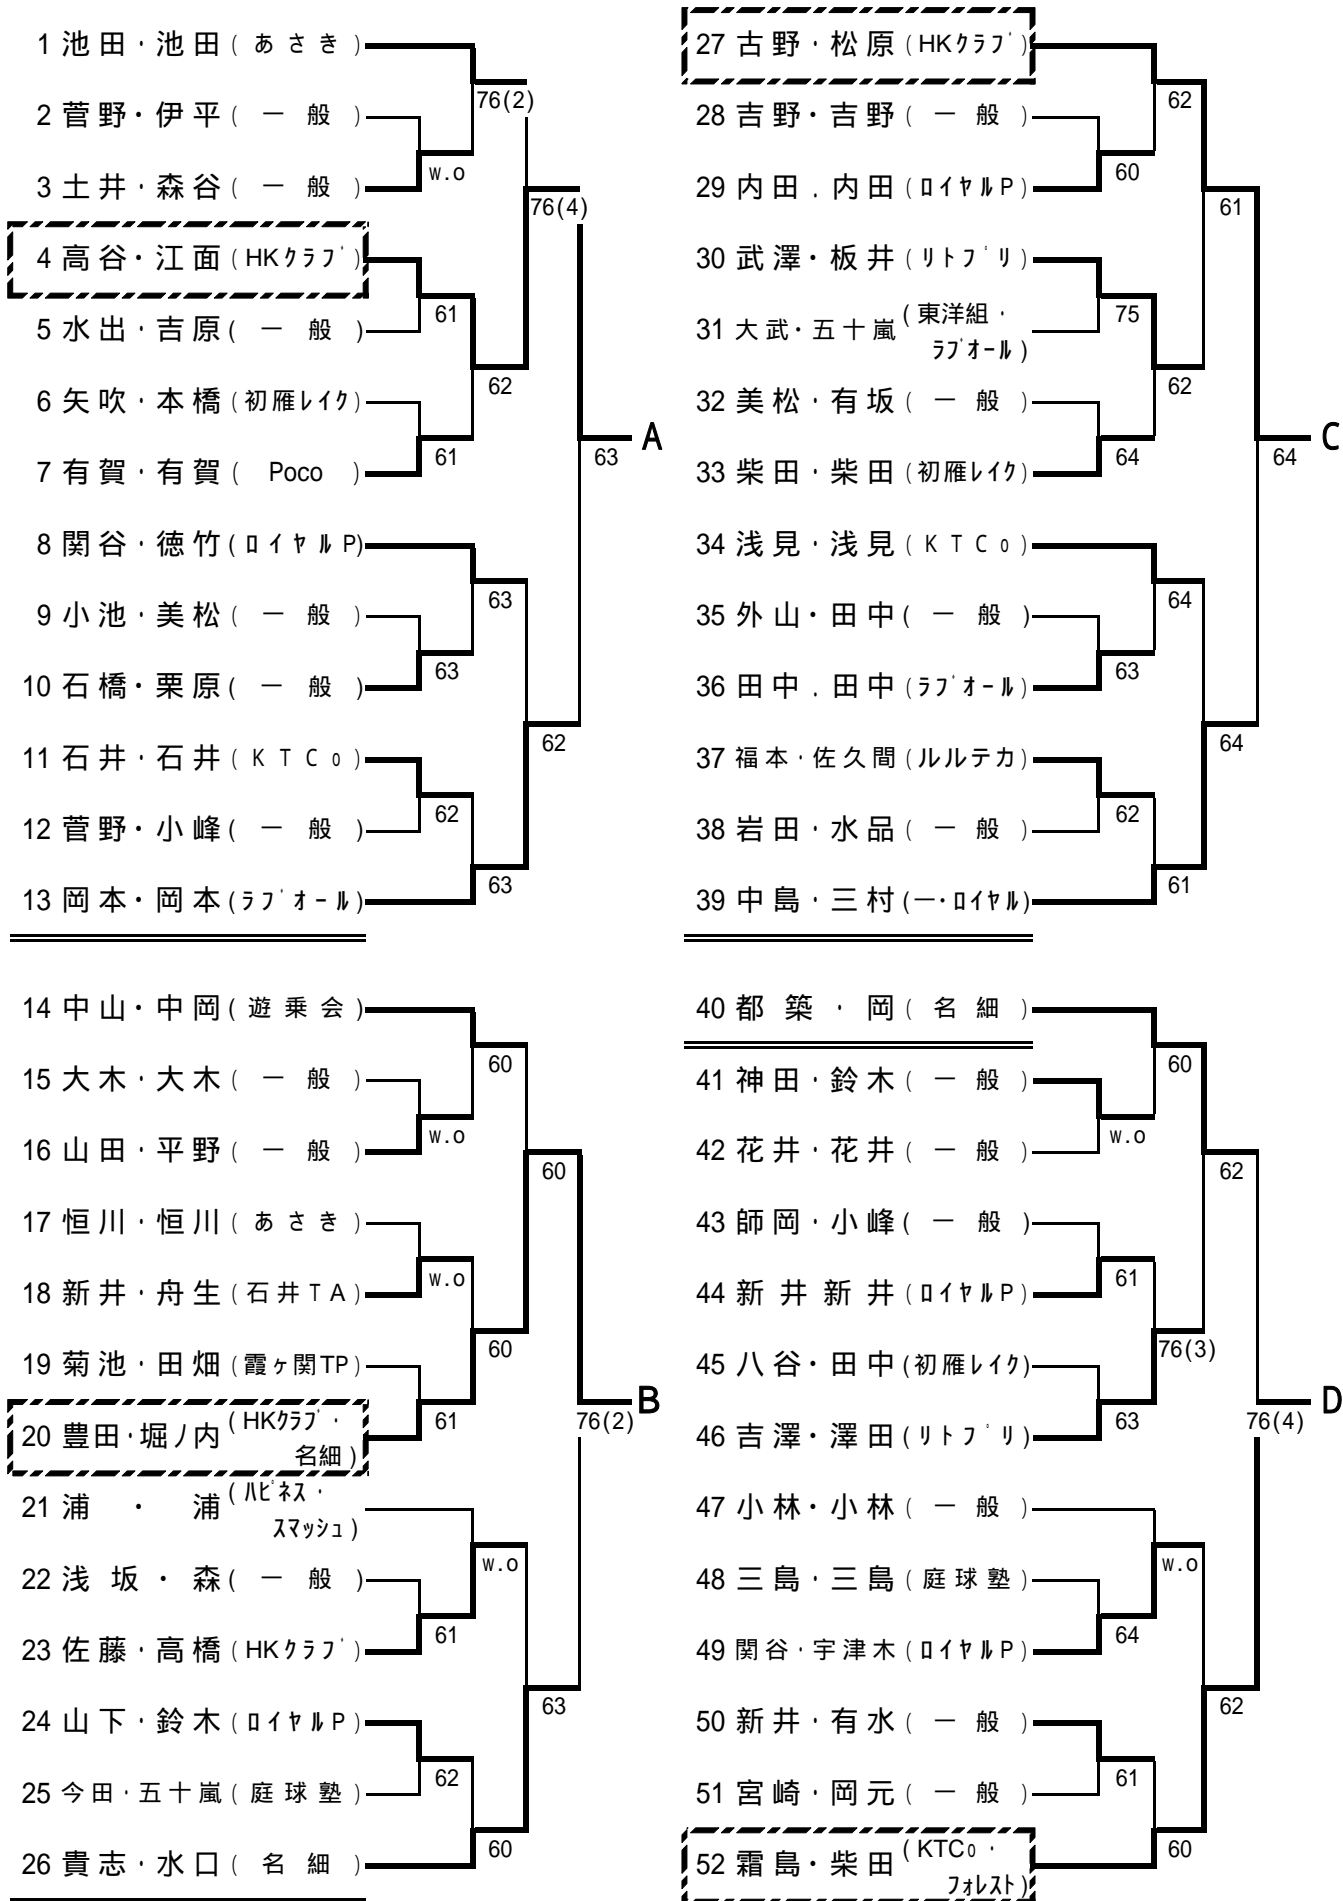

一般女子シングルス本戦

Lマークはラッキーローザーを示します。

優勝

戸賀沢幸枝

----- 3位決定戦 -----

[シード順位]

- 1 戸賀沢幸枝 3 三村玲子
 - 2 唐沢俊江 4 羽生田あかね
- 抽選は、3~4

一般女子ダブルス本戦

----- 3位決定戦 -----

[シード順位]

- 1 松岡慎一 3 青木重男 5 上原浩路 7 加藤正浩
 - 2 藤島翔太郎 4 羽入田浩司 6 斉藤勇輝 8 御手洗貴史
- 抽選は、3~4、5~8

一般男子ダブルス本戦

Lマークはラッキーローザーを示します。

----- 3位決定戦 -----

[シード順位]

- 1 松岡・藤島 3 平山・大原 5 入江・小峰 7 古野・塚本
 - 2 鈴木・上原 4 羽入田・林 6 前島・斉藤 8 森田・赤藤
- 抽選は、3~4、5~8

一般男子シングルス予選 3 (I~L)

一般男子シングルス予選 4 (M~P)

一般女子ダブルス予選 1 (A~D)

一般女子ダブルス予選 2 (E~H)

一般男子ダブルス予選 1 (A~D)

一般男子ダブルス予選 2 (E~H)

混合ダブルス予選 1 (A ~ D)

混合ダブルス予選 2 (E~H)