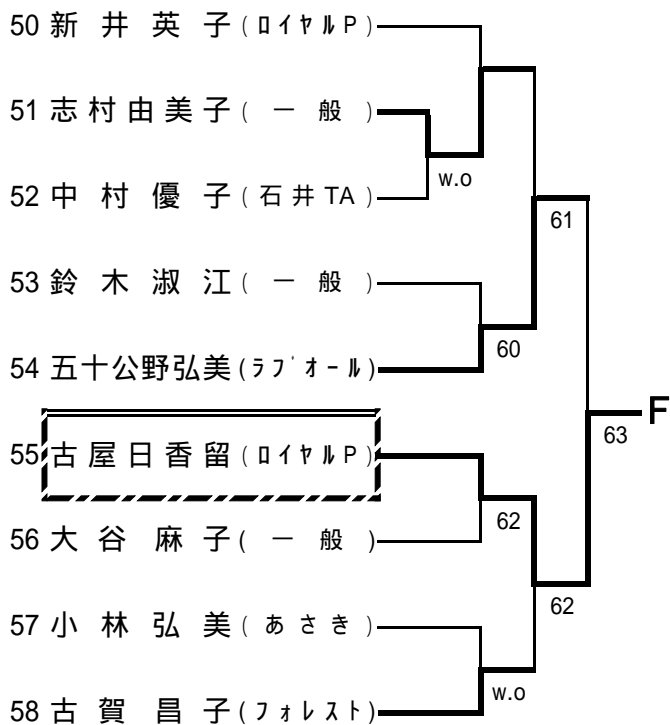

- 1 重村威生 3 田口信昭 5 梶田真良 7 浅見一広
 2 都築良三 4 建岡正行 6 鈴木省吾 8 関根貞雄
 抽選は、3~4、5~8

壮年男子ダブルス(45才以上)

【シード順位】

- 1 鈴木・小倉 3 川尻・諸口 5 小松・大沢 7 宮原・前野
 - 2 須賀・吉田 4 田口・都築 6 山崎・中山 8 田家・西大條
- 抽選は、3~4、5~8

壮年女子ダブルス(55才)

A ブロック		1	2	3	順位
1	中岡 幸子(遊乗会) 清水 妙子(名細)		64	61	1
2	有川 一子(Poco) 有賀 嘉代子(Poco)	46		62	2
3	山崎 祥子(スマッシュ) 山田 明美(スマッシュ)	16	26		3

B ブロック		4	5	6	順位
4	銚立 和子(一般) 川島 陽子(名細)		62	60	1
5	荒川 妙子(遊乗会) 本田 陌子(遊乗会)	26		60	2
6	川尻 真澄(KTC会) 木野 世津子(KTC会)	06	06		3

----- 1位決定戦 -----

一般女子シングルス予選 1 (A~D)

一般女子シングルス予選 2 (E~H)

一般男子シングルス予選 1 (A~D)

一般男子シングルス予選 2 (E~H)

一般男子シングルス予選 3 (I~L)

一般男子シングルス予選 4 (M~P)

一般女子ダブルス予選 1 (A~D)

一般女子ダブルス予選 2 (E~H)

一般男子ダブルス予選 1 (A~D)

一般男子ダブルス予選 2 (E~H)

混合ダブルス予選 1 (A ~ D)

混合ダブルス予選 2 (E~H)