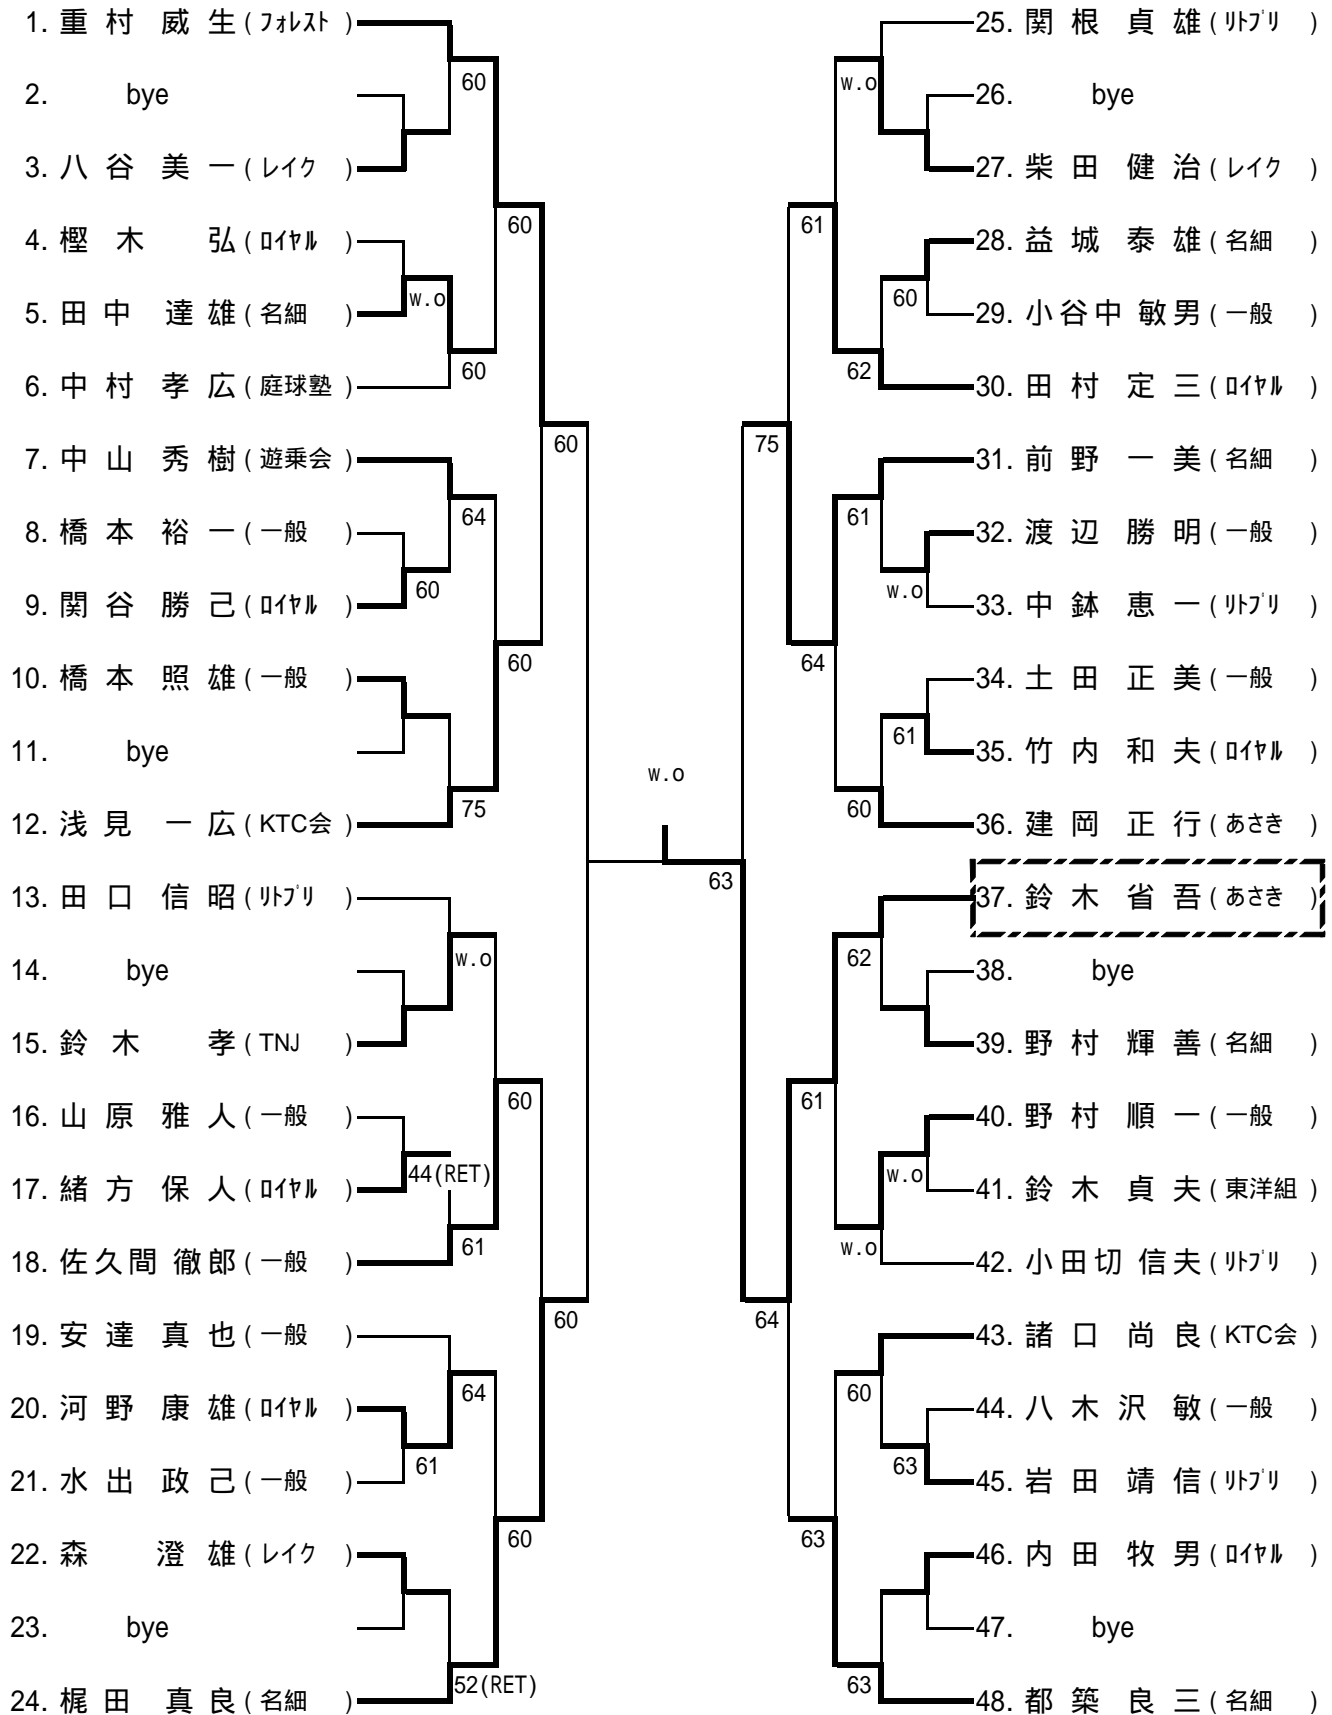

----- 3位決定戦 -----

[シード順位]

- 1 松岡慎一 3 青木重男 5 上原浩路 7 加藤正浩
 - 2 藤島翔太郎 4 羽入田浩司 6 斉藤勇輝 8 御手洗貴史
- 抽選は、3~4、5~8

一般男子ダブルス本戦

Lマークはラッキーローザーを示します。

----- 3位決定戦 -----

[シード順位]

- 1 松岡・藤島 3 平山・大原 5 入江・小峰 7 古野・塚本
 - 2 鈴木・上原 4 羽入田・林 6 前島・斉藤 8 森田・赤藤
- 抽選は、3~4、5~8

一般混合ダブルス本戦

Lマークはラッキーローザーを示します。

壮年男子シングルス(55才以上)

【シード順位】
 1 川尻康夫 2 福田和彦 3 貴志修己 4 有賀耕司
 抽選は、1~2、3~4

壮年男子ダブルス(55才以上)

【シード順位】
 1 重村・河内 3 貴志・島垣
 2 福田・張替 4 西留・永楽
 抽選は、3～4

壮年男子シングルス(45才以上)

【シード順位】

- 1 重村威生 3 田口信昭 5 梶田真良 7 浅見一広
 2 都築良三 4 建岡正行 6 鈴木省吾 8 関根貞雄
 抽選は、3~4、5~8

壮年男子ダブルス(45才以上)

【シード順位】

- 1 鈴木・小倉 3 川尻・諸口 5 小松・大沢 7 宮原・前野
 - 2 須賀・吉田 4 田口・都築 6 山崎・中山 8 田家・西大條
- 抽選は、3~4、5~8

壮年女子ダブルス(55才)

A ブロック		1	2	3	順位
1	中岡 幸子(遊乗会) 清水 妙子(名細)		64	61	1
2	有川 一子(Poco) 有賀 嘉代子(Poco)	46		62	2
3	山崎 祥子(スマッシュ) 山田 明美(スマッシュ)	16	26		3

一般男子シングルス予選 3 (I~L)

一般男子シングルス予選 4 (M~P)

一般女子ダブルス予選 1 (A~D)

一般女子ダブルス予選 2 (E~H)

一般男子ダブルス予選 1 (A~D)

一般男子ダブルス予選 2 (E~H)

混合ダブルス予選 1 (A ~ D)

混合ダブルス予選 2 (E~H)