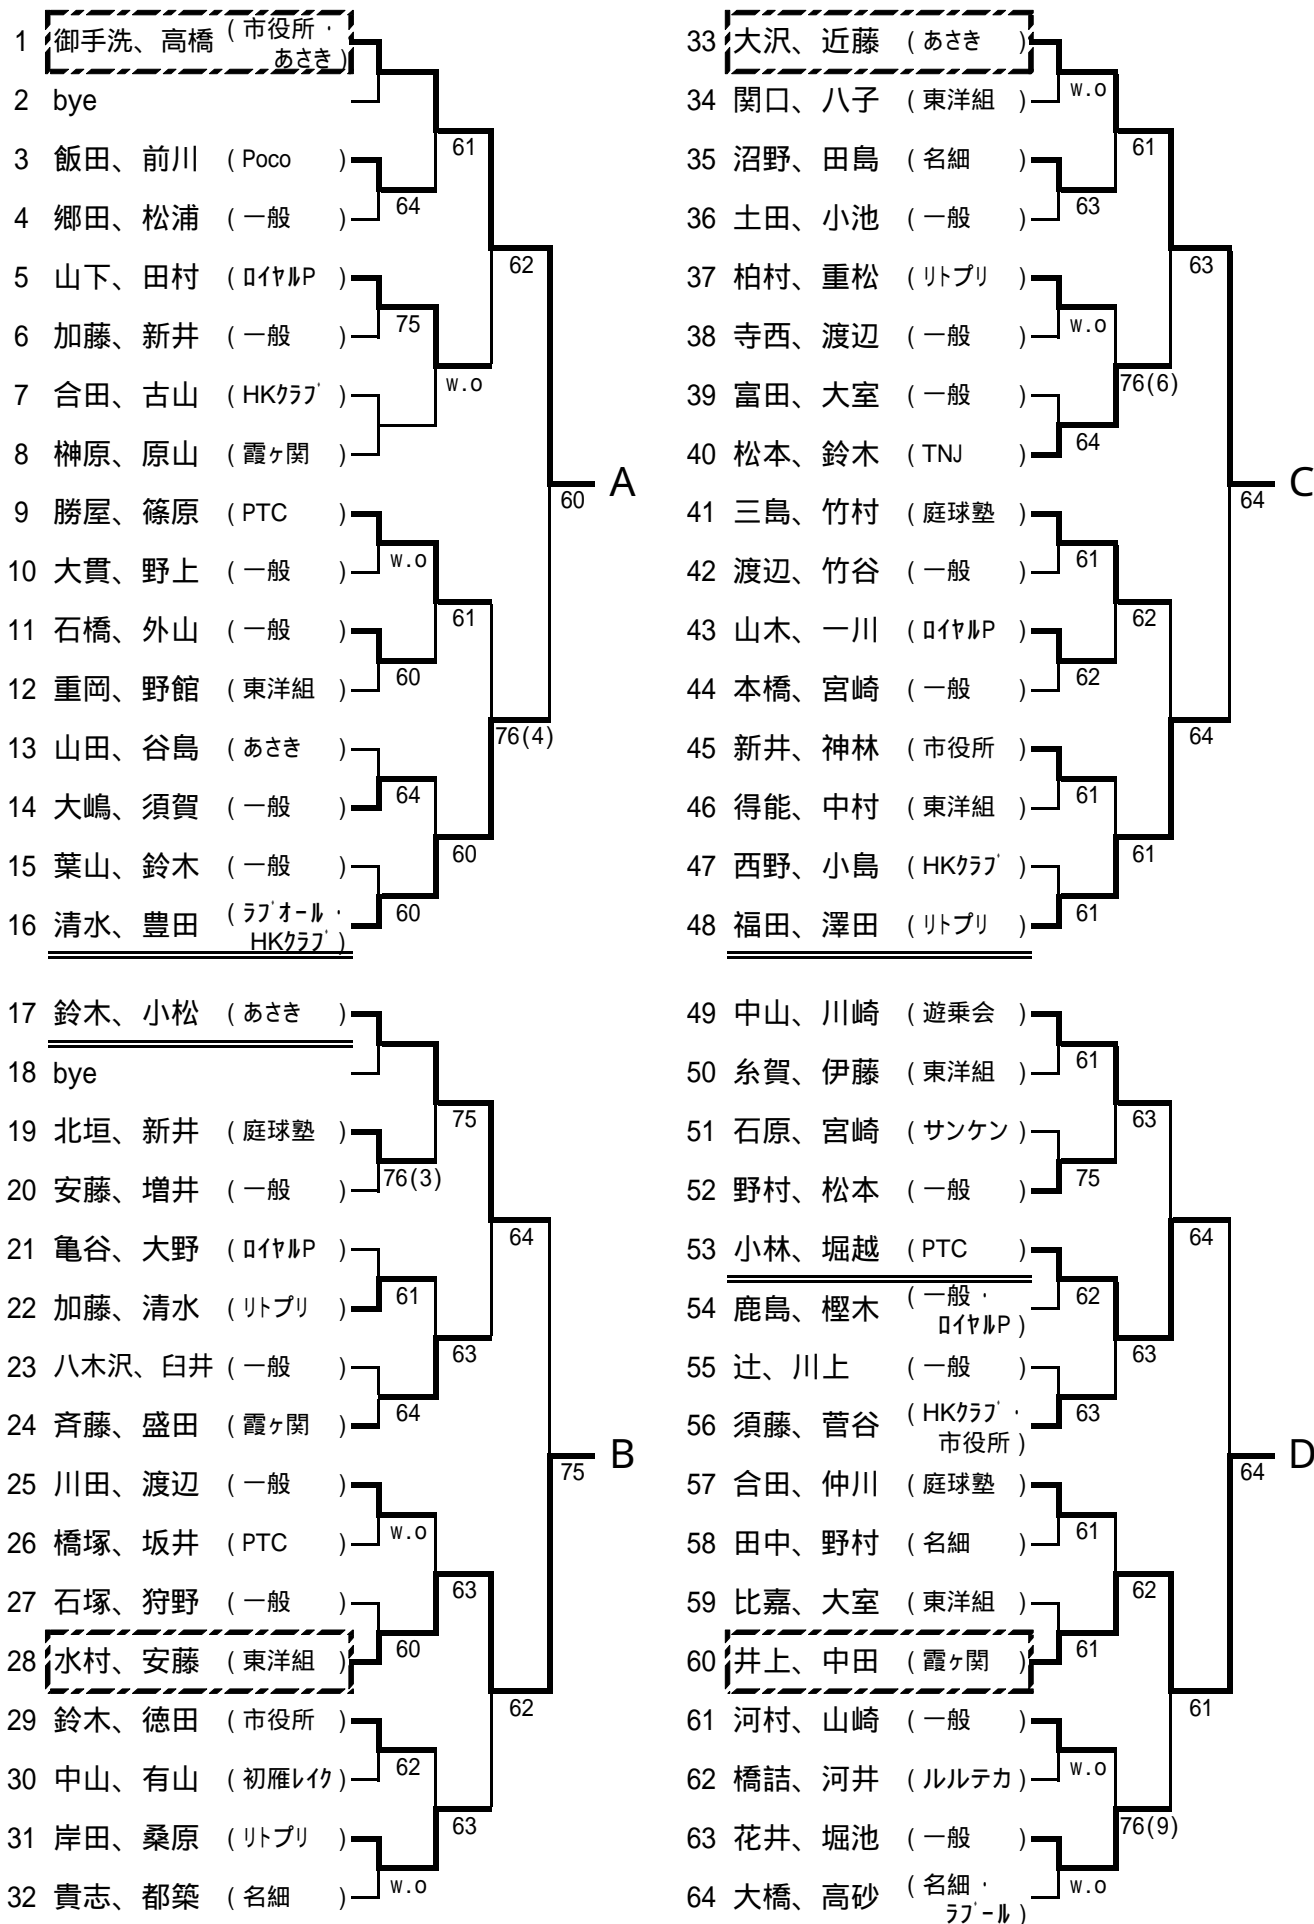

----- 3位決定戦 -----

[シード順位]

- 1 松岡慎一 3 青木重男 5 上原浩路 7 加藤正浩
 - 2 藤島翔太郎 4 羽入田浩司 6 斉藤勇輝 8 御手洗貴史
- 抽選は、3~4、5~8

一般男子ダブルス本戦

Lマークはラッキーローザーを示します。

----- 3位決定戦 -----

[シード順位]

- 1 松岡・藤島 3 平山・大原 5 入江・小峰 7 古野・塚本
 - 2 鈴木・上原 4 羽入田・林 6 前島・斉藤 8 森田・赤藤
- 抽選は、3~4、5~8

- 1 重村威生 3 田口信昭 5 梶田真良 7 浅見一広
 2 都築良三 4 建岡正行 6 鈴木省吾 8 関根貞雄
 抽選は、3~4、5~8

壮年男子ダブルス(45才以上)

【シード順位】

- 1 鈴木・小倉 3 川尻・諸口 5 小松・大沢 7 宮原・前野
 - 2 須賀・吉田 4 田口・都築 6 山崎・中山 8 田家・西大條
- 抽選は、3~4、5~8

壮年女子ダブルス(55才)

A ブロック		1	2	3	順位
1	中岡 幸子(遊乗会) 清水 妙子(名細)		64	61	1
2	有川 一子(Poco) 有賀 嘉代子(Poco)	46		62	2
3	山崎 祥子(スマッシュ) 山田 明美(スマッシュ)	16	26		3

B ブロック		4	5	6	順位
4	銚立 和子(一般) 川島 陽子(名細)		62	60	1
5	荒川 妙子(遊乗会) 本田 陌子(遊乗会)	26		60	2
6	川尻 真澄(KTC会) 木野 世津子(KTC会)	06	06		3

----- 1位決定戦 -----

一般女子シングルス予選 1 (A~D)

一般女子シングルス予選 2 (E~H)

一般男子シングルス予選 1 (A~D)

一般男子シングルス予選 2 (E~H)

一般男子シングルス予選 3 (I~L)

一般男子シングルス予選 4 (M~P)

一般女子ダブルス予選 1 (A~D)

一般女子ダブルス予選 2 (E~H)

一般男子ダブルス予選 1 (A~D)

一般男子ダブルス予選 2 (E~H)

混合ダブルス予選 1 (A ~ D)

混合ダブルス予選 2 (E~H)