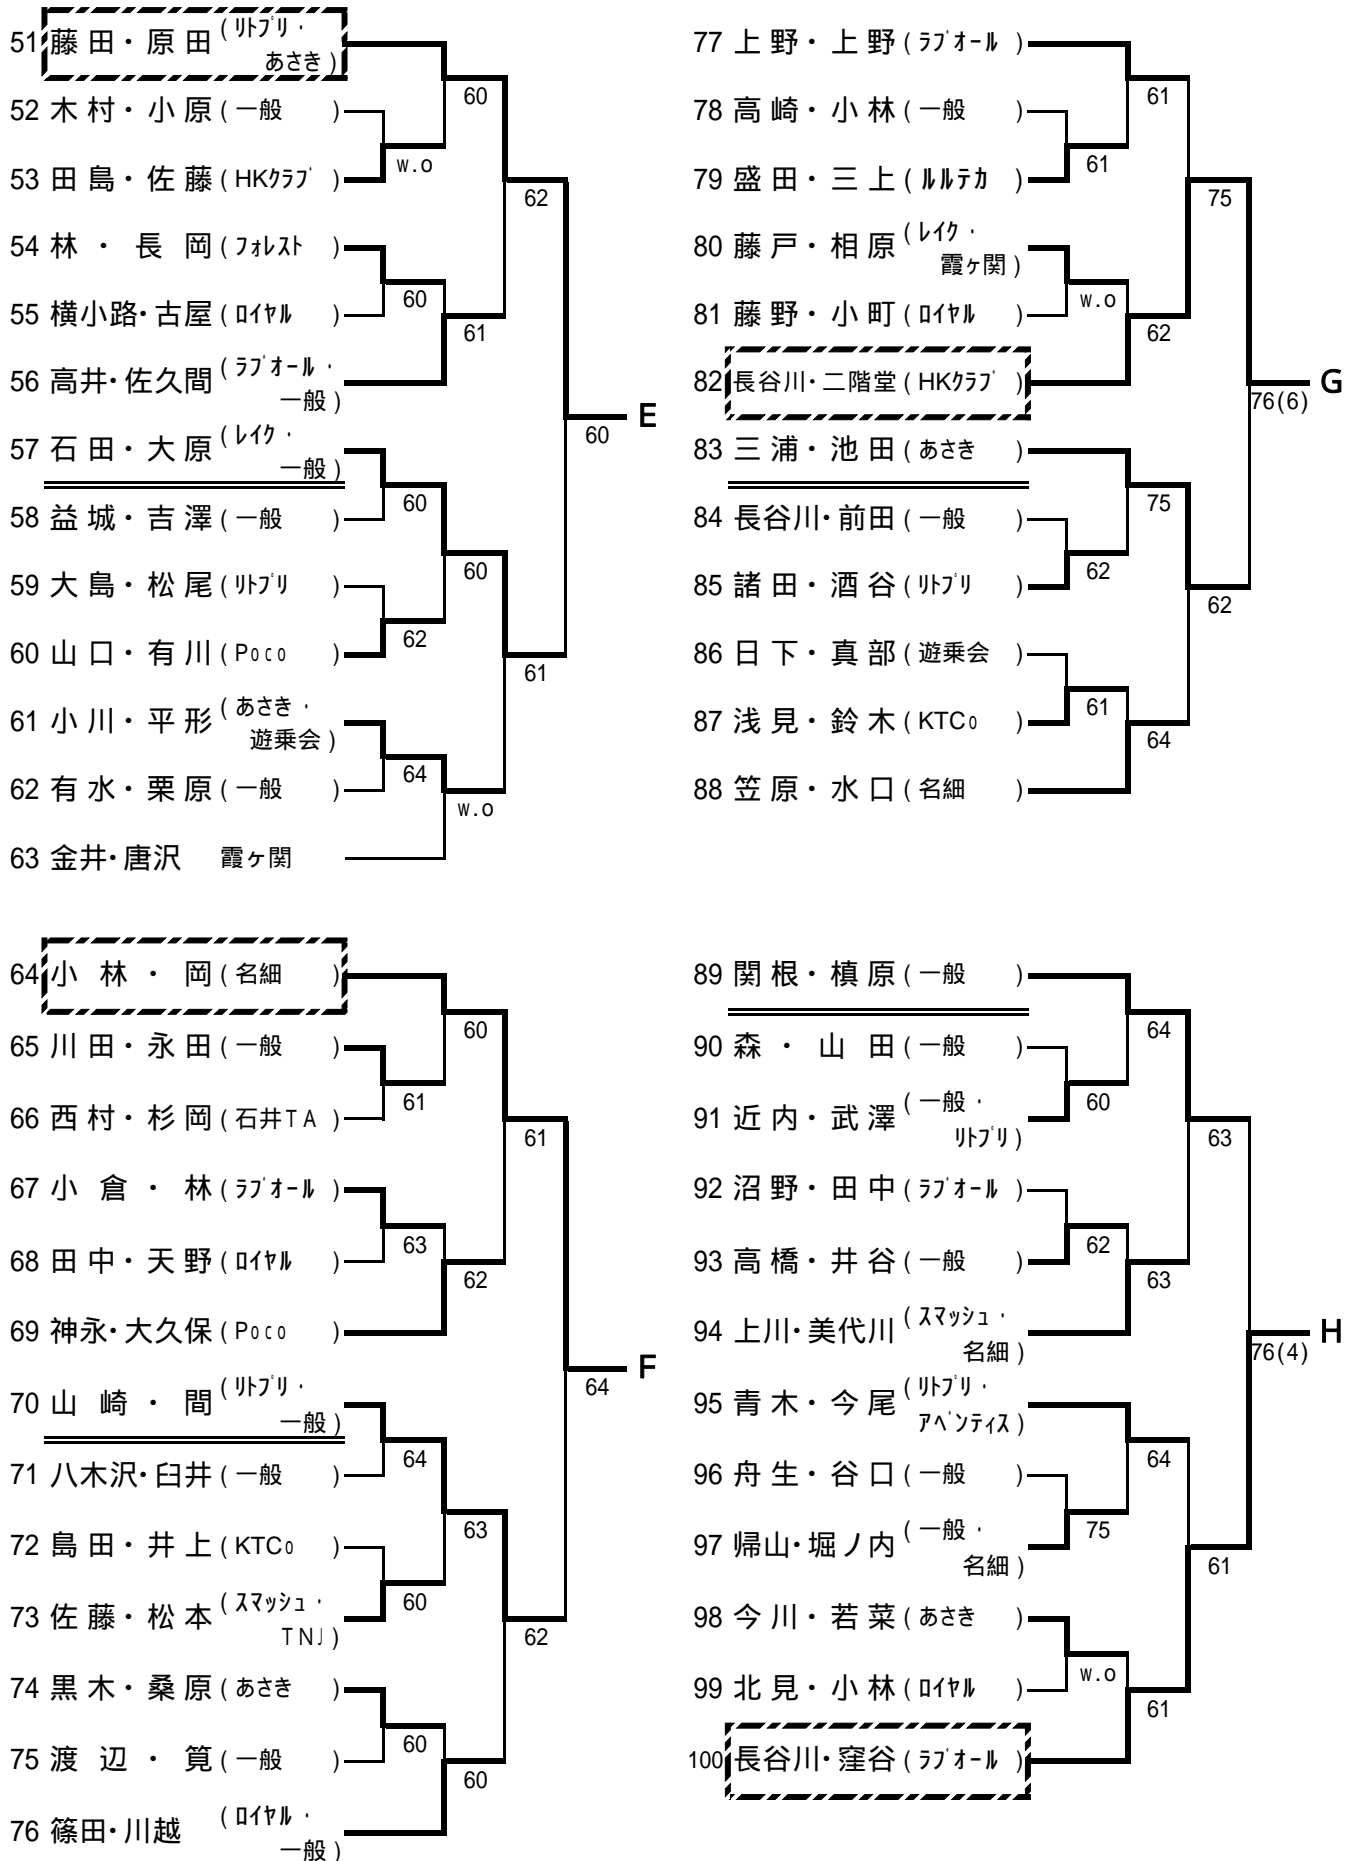

一般女子シングルス本戦

Lマークはラッキーローザーを示します。

優勝

戸賀沢幸枝

----- 3位決定戦 -----

[シード順位]

- 1 戸賀沢幸枝 3 三村玲子
 - 2 唐沢俊江 4 羽生田あかね
- 抽選は、3~4

一般女子ダブルス本戦

----- 3位決定戦 -----

[シード順位]

- 1 松岡慎一 3 青木重男 5 上原浩路 7 加藤正浩
 - 2 藤島翔太郎 4 羽入田浩司 6 斉藤勇輝 8 御手洗貴史
- 抽選は、3~4、5~8

一般男子ダブルス本戦

Lマークはラッキーローザーを示します。

----- 3位決定戦 -----

[シード順位]

- 1 松岡・藤島 3 平山・大原 5 入江・小峰 7 古野・塚本
 - 2 鈴木・上原 4 羽入田・林 6 前島・斉藤 8 森田・赤藤
- 抽選は、3~4、5~8

B ブロック		4	5	6	順位
4	銚立 和子(一般) 川島 陽子(名細)		62	60	1
5	荒川 妙子(遊乗会) 本田 陌子(遊乗会)	26		60	2
6	川尻 真澄(KTC会) 木野 世津子(KTC会)	06	06		3

----- 1位決定戦 -----

一般女子シングルス予選 1 (A~D)

一般女子シングルス予選 2 (E~H)

一般男子シングルス予選 1 (A~D)

一般男子シングルス予選 2 (E~H)

一般男子シングルス予選 3 (I~L)

一般男子シングルス予選 4 (M~P)

一般女子ダブルス予選 1 (A~D)

一般女子ダブルス予選 2 (E~H)

一般男子ダブルス予選 1 (A~D)

一般男子ダブルス予選 2 (E~H)

混合ダブルス予選 1 (A ~ D)

混合ダブルス予選 2 (E~H)