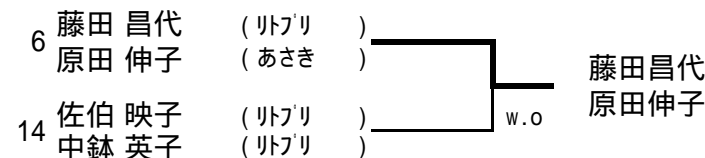

[シード順位]

1. 1 平岡・戸賀沢 3 羽生田・羽生田
   - 2 角浜・合田 4 池ノ上・高尾
2. 抽選は、3~4