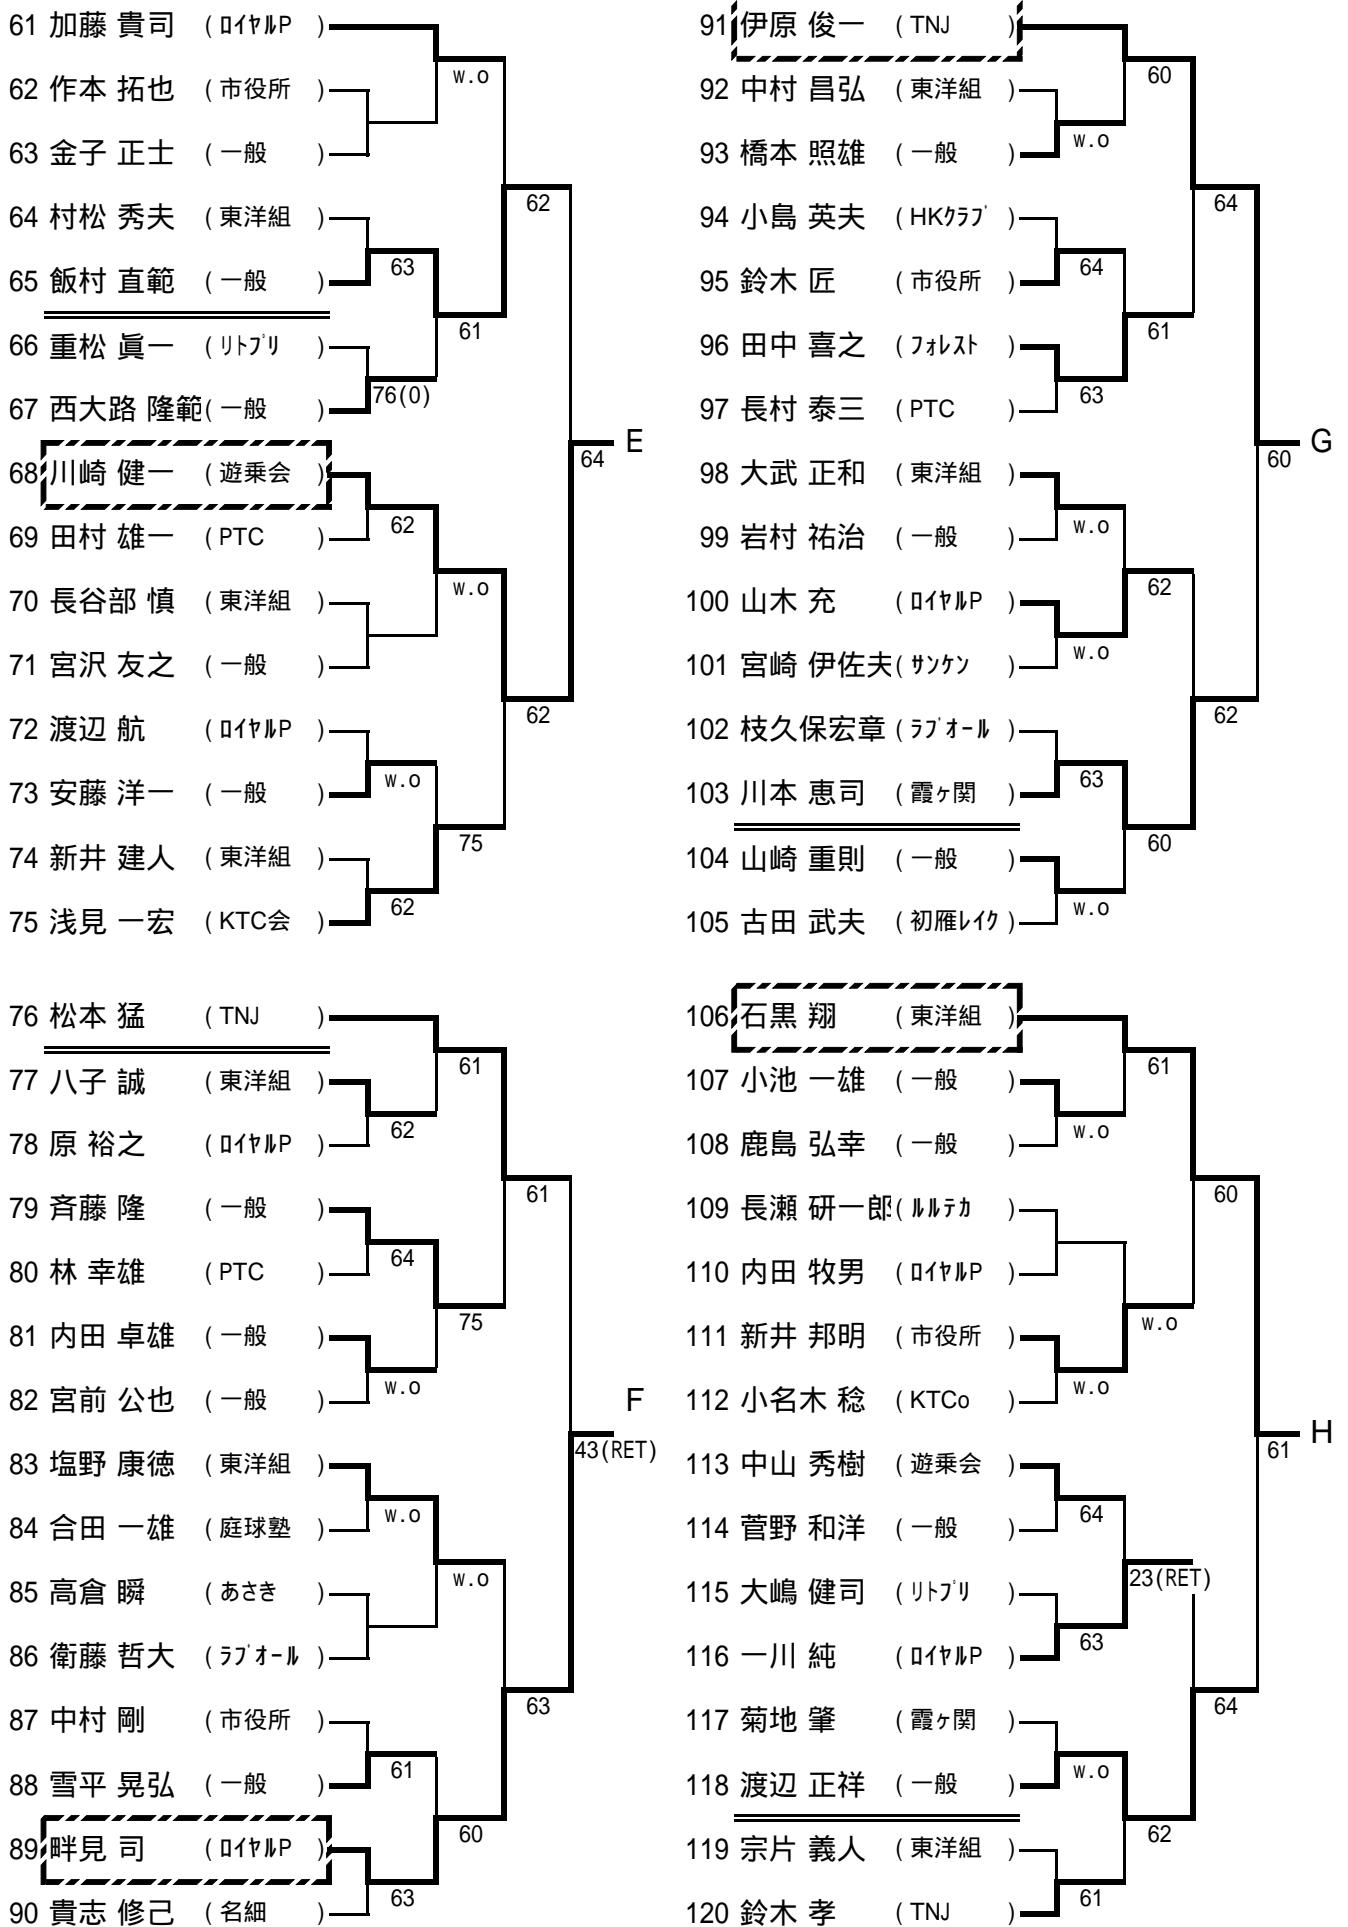

----- 3位決定戦 -----

[シード順位]

- 1 松岡慎一 3 青木重男 5 上原浩路 7 加藤正浩
 - 2 藤島翔太郎 4 羽入田浩司 6 斉藤勇輝 8 御手洗貴史
- 抽選は、3~4、5~8

一般男子ダブルス本戦

Lマークはラッキーローザーを示します。

----- 3位決定戦 -----

[シード順位]

- 1 松岡・藤島 3 平山・大原 5 入江・小峰 7 古野・塚本
 - 2 鈴木・上原 4 羽入田・林 6 前島・斉藤 8 森田・赤藤
- 抽選は、3~4、5~8

- 1 重村威生 3 田口信昭 5 梶田真良 7 浅見一広
 2 都築良三 4 建岡正行 6 鈴木省吾 8 関根貞雄
 抽選は、3~4、5~8

壮年男子ダブルス(45才以上)

【シード順位】

- 1 鈴木・小倉 3 川尻・諸口 5 小松・大沢 7 宮原・前野
 - 2 須賀・吉田 4 田口・都築 6 山崎・中山 8 田家・西大條
- 抽選は、3~4、5~8

壮年女子ダブルス(55才)

A ブロック		1	2	3	順位
1	中岡 幸子(遊乗会) 清水 妙子(名細)		64	61	1
2	有川 一子(Poco) 有賀 嘉代子(Poco)	46		62	2
3	山崎 祥子(スマッシュ) 山田 明美(スマッシュ)	16	26		3

B ブロック		4	5	6	順位
4	銚立 和子(一般) 川島 陽子(名細)		62	60	1
5	荒川 妙子(遊乗会) 本田 陌子(遊乗会)	26		60	2
6	川尻 真澄(KTC会) 木野 世津子(KTC会)	06	06		3

----- 1位決定戦 -----

一般女子シングルス予選 1 (A~D)

一般女子シングルス予選 2 (E~H)

一般男子シングルス予選 1 (A~D)

一般男子シングルス予選 2 (E~H)

一般男子シングルス予選 3 (I~L)

一般男子シングルス予選 4 (M~P)

一般女子ダブルス予選 1 (A~D)

一般女子ダブルス予選 2 (E~H)

一般男子ダブルス予選 1 (A~D)

一般男子ダブルス予選 2 (E~H)

混合ダブルス予選 1 (A ~ D)

混合ダブルス予選 2 (E~H)