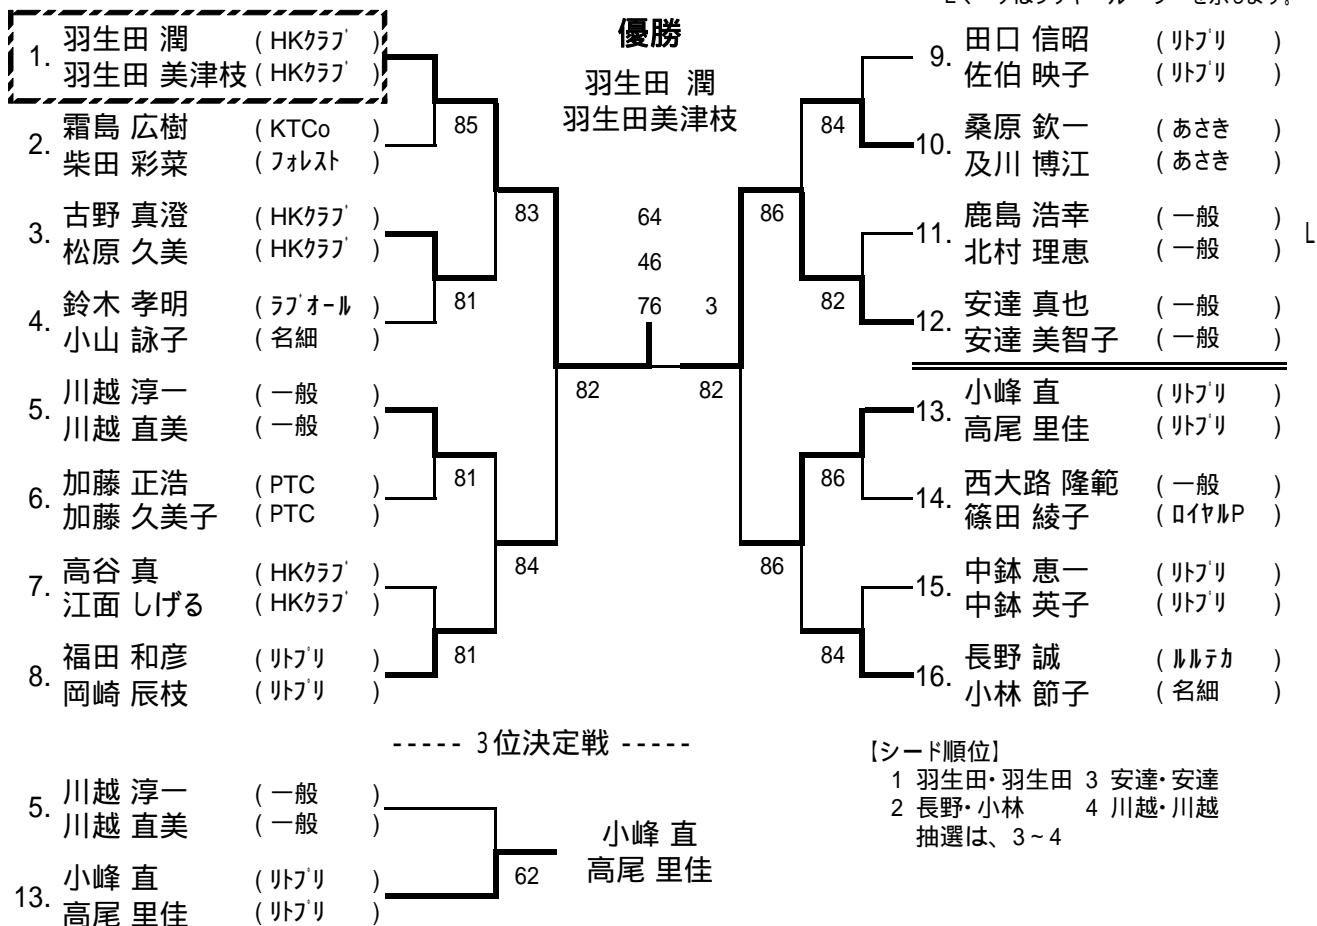

----- 3位決定戦 -----

[シード順位]

- 1 松岡慎一 3 青木重男 5 上原浩路 7 加藤正浩
 - 2 藤島翔太郎 4 羽入田浩司 6 斉藤勇輝 8 御手洗貴史
- 抽選は、3~4、5~8

一般男子ダブルス本戦

Lマークはラッキーローザーを示します。

----- 3位決定戦 -----

[シード順位]

- 1 松岡・藤島 3 平山・大原 5 入江・小峰 7 古野・塚本
 - 2 鈴木・上原 4 羽入田・林 6 前島・斉藤 8 森田・赤藤
- 抽選は、3~4、5~8

一般混合ダブルス本戦

Lマークはラッキーローザーを示します。

壮年男子シングルス(55才以上)

【シード順位】
 1 川尻康夫 2 福田和彦 3 貴志修己 4 有賀耕司
 抽選は、1~2、3~4

壮年男子ダブルス(55才以上)

【シード順位】
 1 重村・河内 3 貴志・島垣
 2 福田・張替 4 西留・永楽
 抽選は、3～4

壮年男子シングルス(45才以上)

【シード順位】