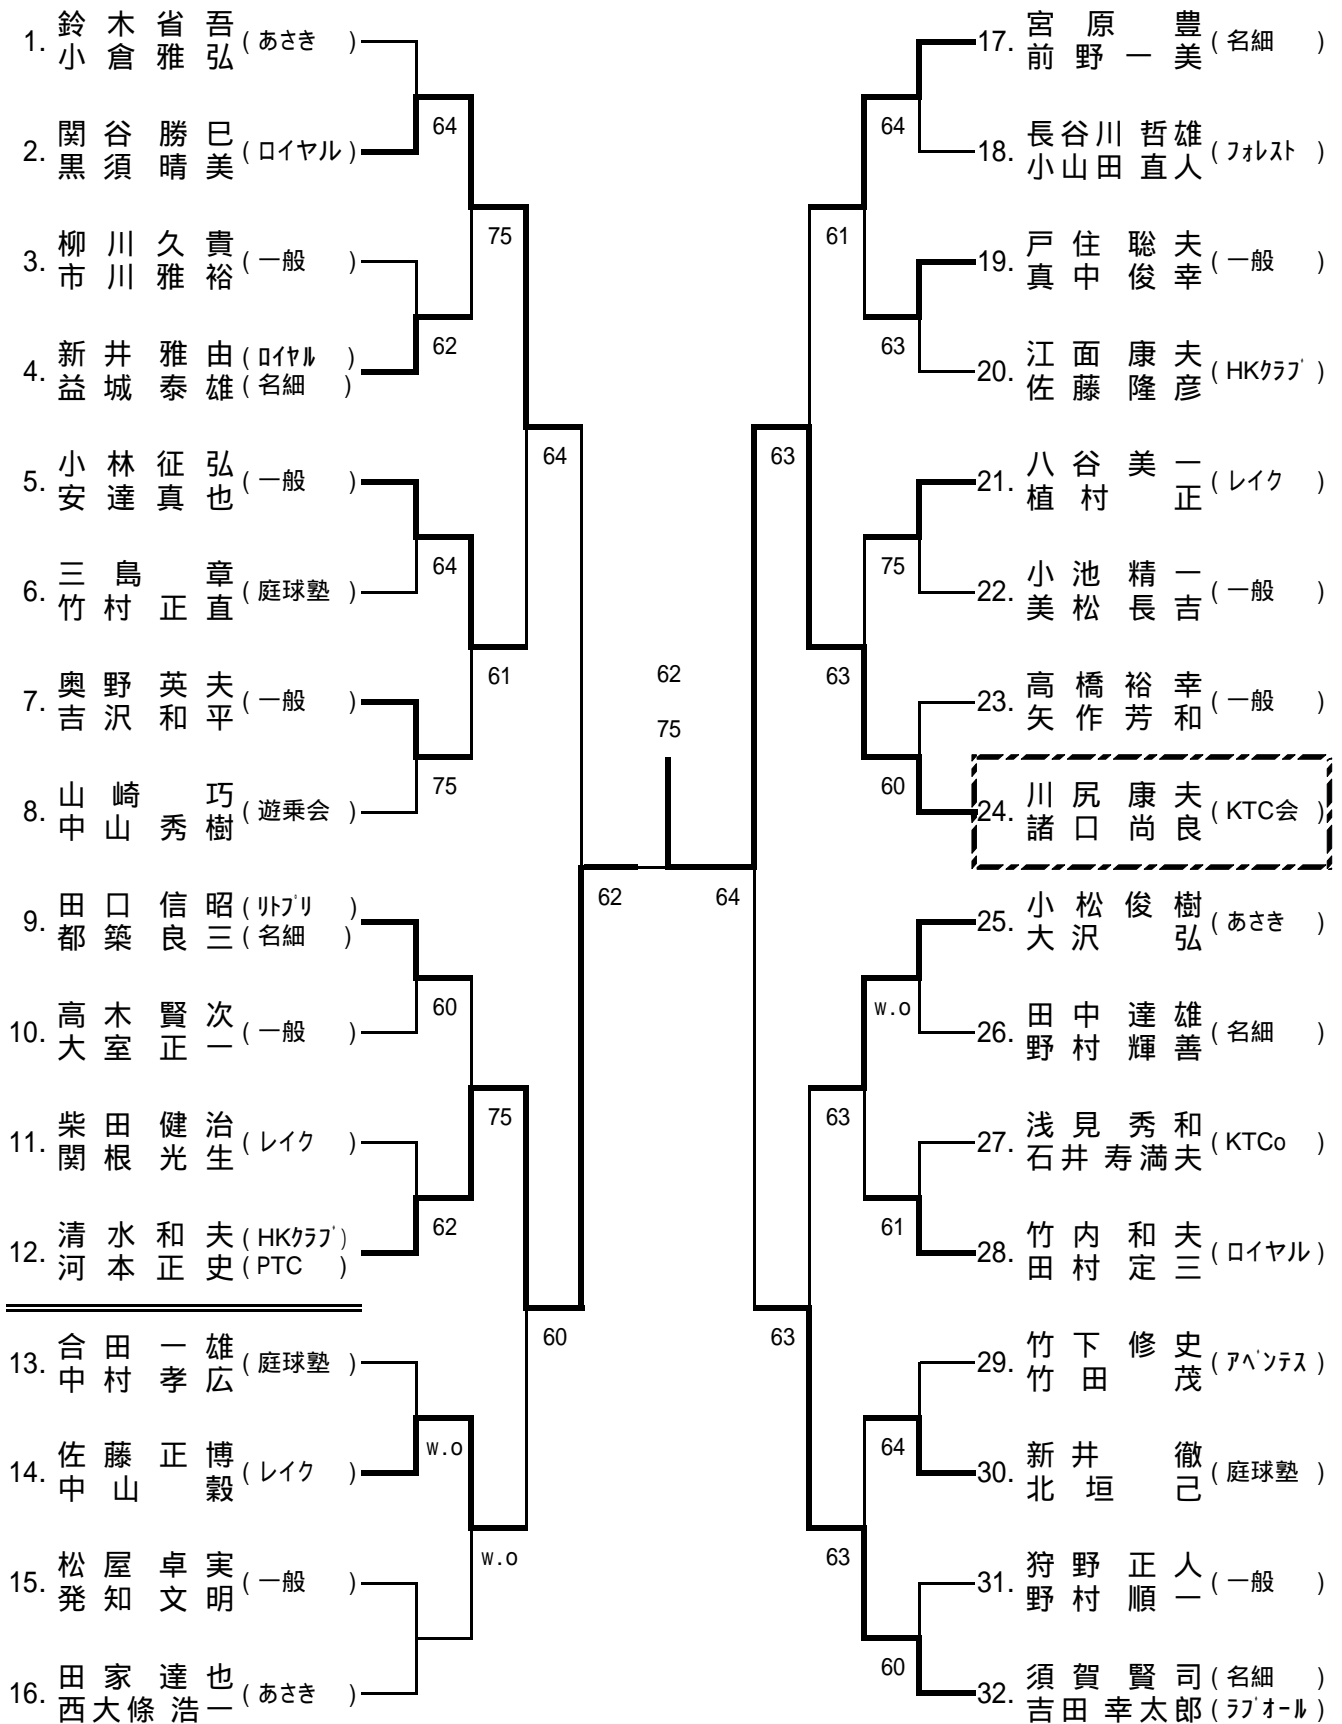

一般女子シングルス本戦

Lマークはラッキーローザーを示します。

優勝

戸賀沢幸枝

----- 3位決定戦 -----

[シード順位]

- 1 戸賀沢幸枝 3 三村玲子
 - 2 唐沢俊江 4 羽生田あかね
- 抽選は、3~4

一般女子ダブルス本戦

----- 3位決定戦 -----

[シード順位]

- 1 松岡慎一 3 青木重男 5 上原浩路 7 加藤正浩
 - 2 藤島翔太郎 4 羽入田浩司 6 斉藤勇輝 8 御手洗貴史
- 抽選は、3~4、5~8

一般男子ダブルス本戦

Lマークはラッキーローザーを示します。

----- 3位決定戦 -----

[シード順位]

- 1 松岡・藤島 3 平山・大原 5 入江・小峰 7 古野・塚本
 - 2 鈴木・上原 4 羽入田・林 6 前島・斉藤 8 森田・赤藤
- 抽選は、3~4、5~8

一般混合ダブルス本戦

Lマークはラッキーローザーを示します。

壮年男子シングルス(55才以上)

【シード順位】
 1 川尻康夫 2 福田和彦 3 貴志修己 4 有賀耕司
 抽選は、1~2、3~4

壮年男子ダブルス(55才以上)

【シード順位】
 1 重村・河内 3 貴志・島垣
 2 福田・張替 4 西留・永楽
 抽選は、3～4

壮年男子シングルス(45才以上)

【シード順位】

- 1 重村威生 3 田口信昭 5 梶田真良 7 浅見一広
 2 都築良三 4 建岡正行 6 鈴木省吾 8 関根貞雄
 抽選は、3~4、5~8

壮年男子ダブルス(45才以上)

【シード順位】

- 1 鈴木・小倉 3 川尻・諸口 5 小松・大沢 7 宮原・前野
 - 2 須賀・吉田 4 田口・都築 6 山崎・中山 8 田家・西大條
- 抽選は、3~4、5~8

壮年女子ダブルス(55才)

A ブロック		1	2	3	順位
1	中岡 幸子(遊乗会) 清水 妙子(名細)		64	61	1
2	有川 一子(Poco) 有賀 嘉代子(Poco)	46		62	2
3	山崎 祥子(スマッシュ) 山田 明美(スマッシュ)	16	26		3