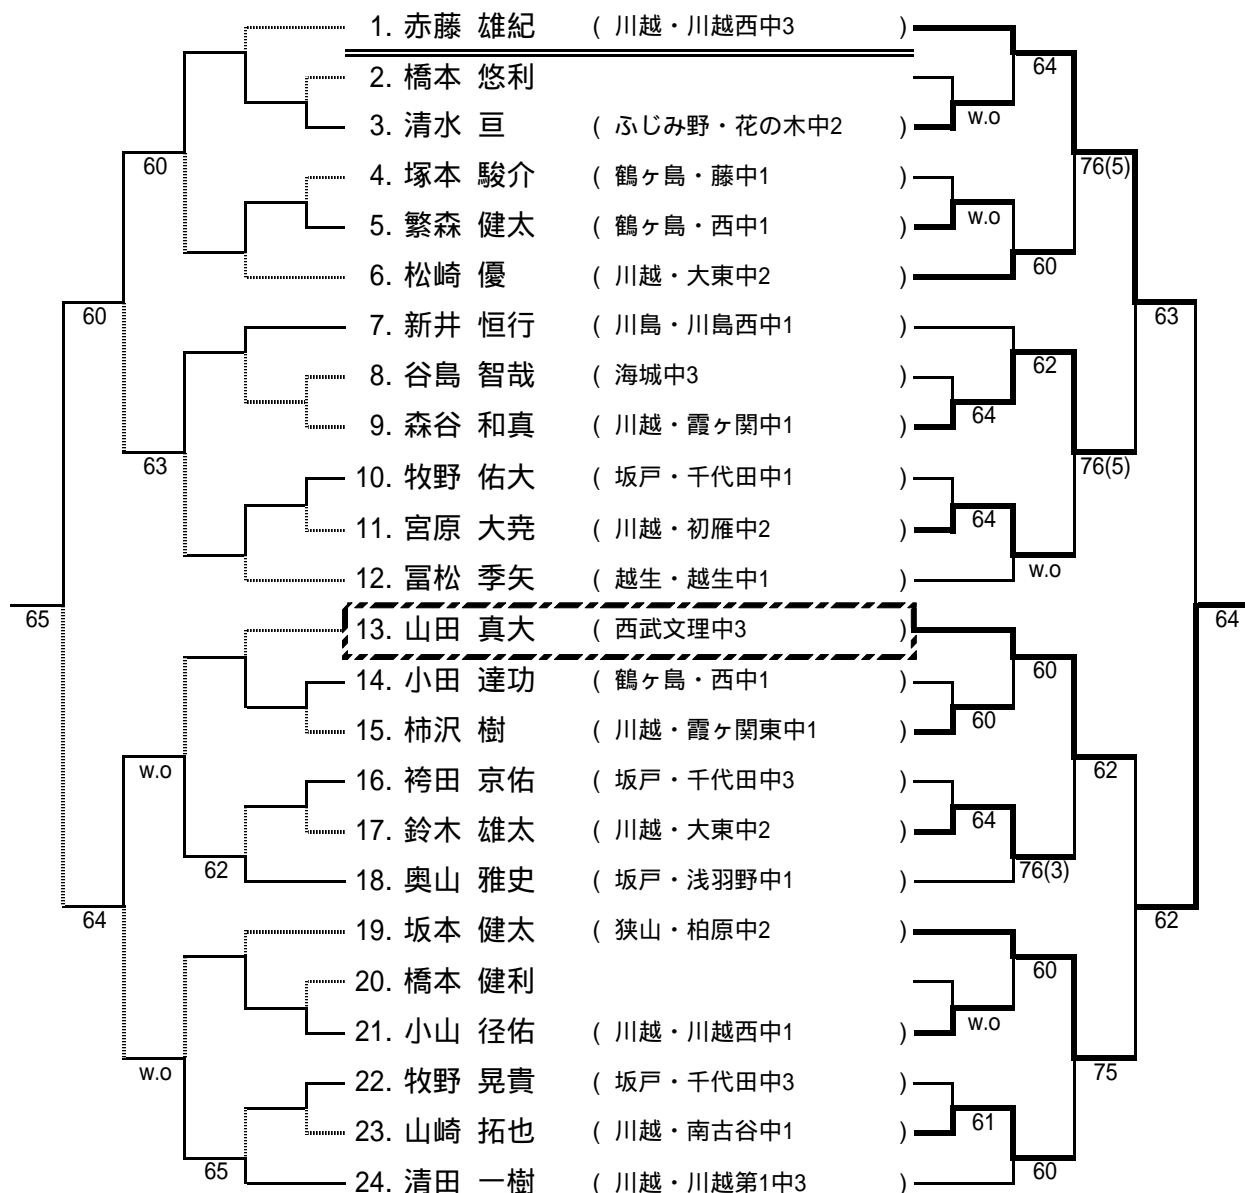

B ブロック		4	5	6	順位
4	銚立 和子(一般) 川島 陽子(名細)		62	60	1
5	荒川 妙子(遊乗会) 本田 陌子(遊乗会)	26		60	2
6	川尻 真澄(KTC会) 木野 世津子(KTC会)	06	06		3

----- 1位決定戦 -----

一般女子シングルス予選 1 (A~D)

一般女子シングルス予選 2 (E~H)

一般男子シングルス予選 1 (A~D)

一般男子シングルス予選 2 (E~H)

一般男子シングルス予選 3 (I~L)

一般男子シングルス予選 4 (M~P)

一般女子ダブルス予選 1 (A~D)

一般女子ダブルス予選 2 (E~H)

一般男子ダブルス予選 1 (A~D)

一般男子ダブルス予選 2 (E~H)

混合ダブルス予選 1 (A ~ D)

混合ダブルス予選 2 (E~H)

中学生男子の部

コンソレーション

メイン

中学生女子の部

小学生男子Aの部

コンソレーション

メイン

小学生女子Aの部