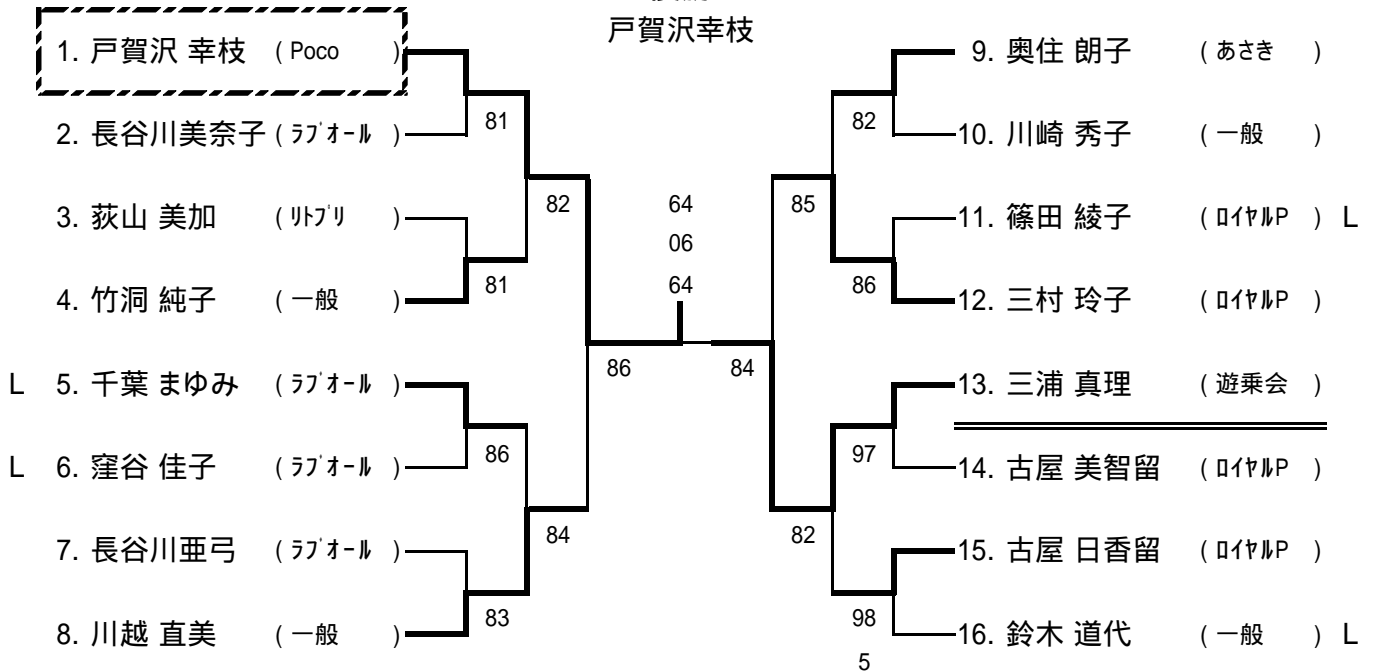

一般女子シングルス本戦

Lマークはラッキーローザーを示します。

優勝

戸賀沢幸枝

----- 3位決定戦 -----

[シード順位]

- 1 戸賀沢幸枝 3 三村玲子
 - 2 唐沢俊江 4 羽生田あかね
- 抽選は、3~4

一般女子ダブルス本戦