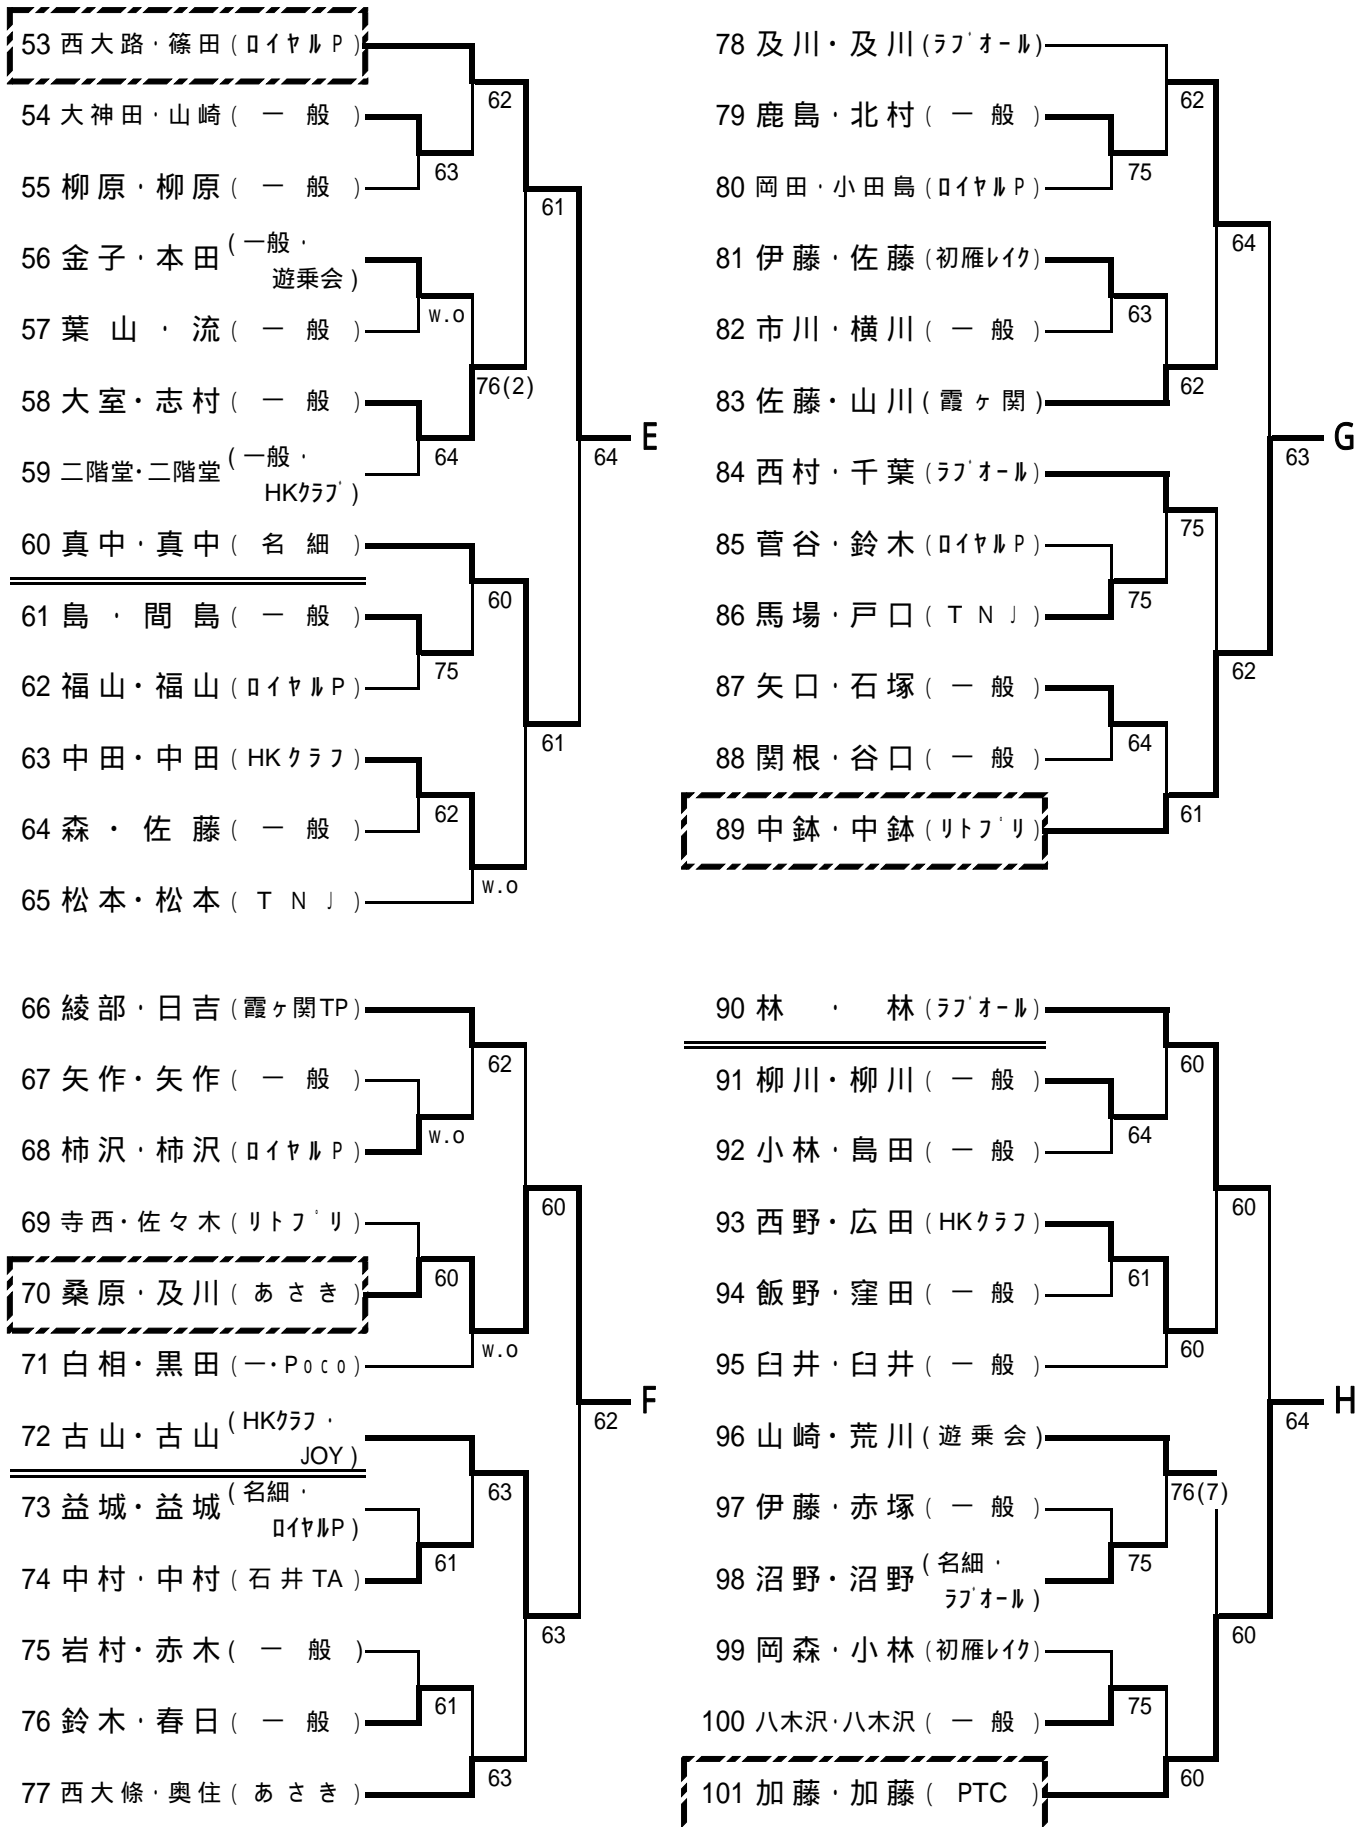

一般女子シングルス本戦

Lマークはラッキーローザーを示します。

優勝

戸賀沢幸枝

----- 3位決定戦 -----

[シード順位]

- 1 戸賀沢幸枝 3 三村玲子
 - 2 唐沢俊江 4 羽生田あかね
- 抽選は、3~4

一般女子ダブルス本戦

----- 3位決定戦 -----

[シード順位]

- 1 松岡慎一 3 青木重男 5 上原浩路 7 加藤正浩
 - 2 藤島翔太郎 4 羽入田浩司 6 斉藤勇輝 8 御手洗貴史
- 抽選は、3~4、5~8

一般男子ダブルス本戦

Lマークはラッキーローザーを示します。

----- 3位決定戦 -----

[シード順位]

- 1 松岡・藤島 3 平山・大原 5 入江・小峰 7 古野・塚本
 - 2 鈴木・上原 4 羽入田・林 6 前島・斉藤 8 森田・赤藤
- 抽選は、3~4、5~8

B ブロック		4	5	6	順位
4	銚立 和子(一般) 川島 陽子(名細)		62	60	1
5	荒川 妙子(遊乗会) 本田 陌子(遊乗会)	26		60	2
6	川尻 真澄(KTC会) 木野 世津子(KTC会)	06	06		3

----- 1位決定戦 -----

一般女子シングルス予選 1 (A~D)

一般女子シングルス予選 2 (E~H)

一般男子シングルス予選 1 (A~D)

一般男子シングルス予選 2 (E~H)

一般男子シングルス予選 3 (I~L)

一般男子シングルス予選 4 (M~P)

一般女子ダブルス予選 1 (A~D)

一般女子ダブルス予選 2 (E~H)

一般男子ダブルス予選 1 (A~D)

一般男子ダブルス予選 2 (E~H)

混合ダブルス予選 1 (A ~ D)

混合ダブルス予選 2 (E~H)