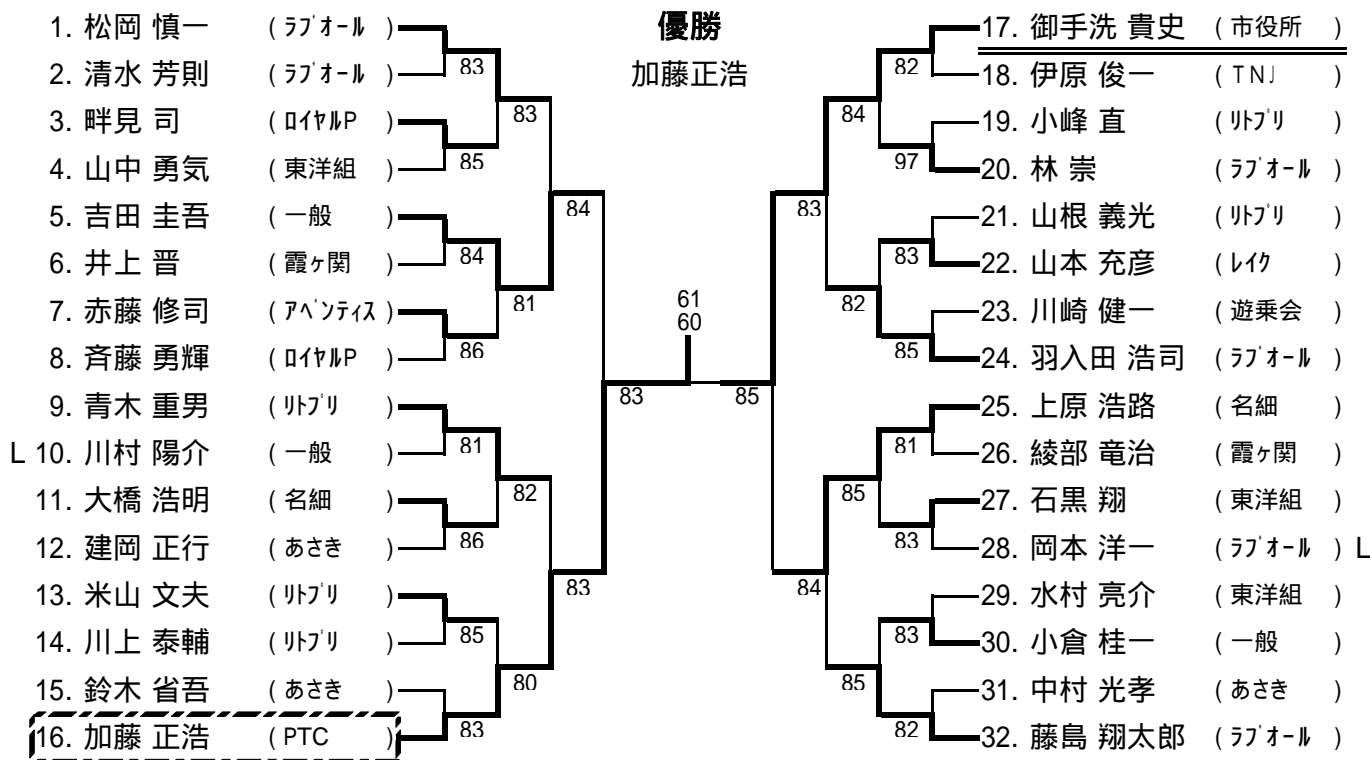

一般女子シングルス本戦

Lマークはラッキーローザーを示します。

優勝

戸賀沢幸枝

----- 3位決定戦 -----

[シード順位]

- 1 戸賀沢幸枝 3 三村玲子
 - 2 唐沢俊江 4 羽生田あかね
- 抽選は、3~4

一般女子ダブルス本戦

Lマークはラッキーローザーを示します。

優勝

福岡厚子
土屋久美子

----- 3位決定戦 -----

[シード順位]

- 1 平岡・戸賀沢 3 羽生田・羽生田
 - 2 角浜・合田 4 池ノ上・高尾
- 抽選は、3~4

一般男子シングルス本戦

Lマークはラッキーローザーを示します。

----- 3位決定戦 -----

[シード順位]

- 1 松岡慎一 3 青木重男 5 上原浩路 7 加藤正浩
 - 2 藤島翔太郎 4 羽入田浩司 6 斉藤勇輝 8 御手洗貴史
- 抽選は、3~4、5~8

一般男子ダブルス本戦

Lマークはラッキーローザーを示します。

----- 3位決定戦 -----

[シード順位]

- 1 松岡・藤島 3 平山・大原 5 入江・小峰 7 古野・塚本
 - 2 鈴木・上原 4 羽入田・林 6 前島・斉藤 8 森田・赤藤
- 抽選は、3~4、5~8