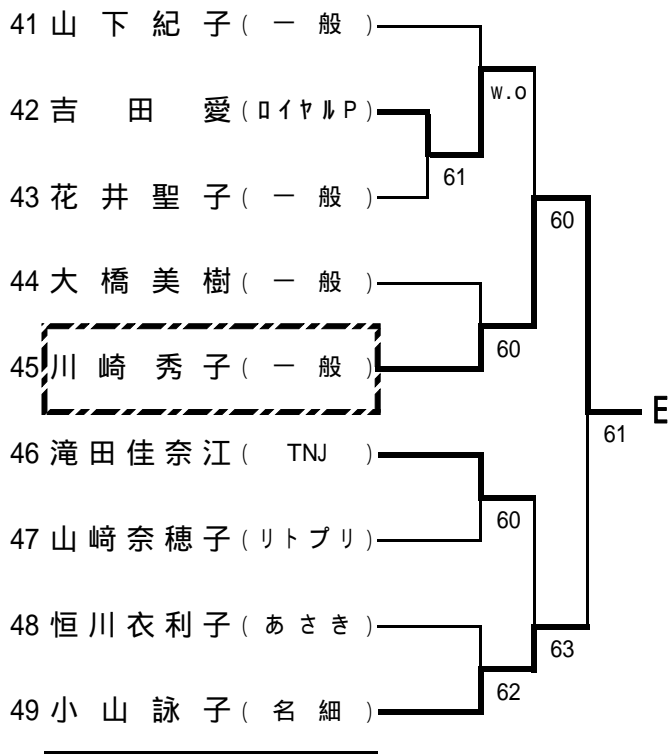

- 1 重村威生 3 田口信昭 5 梶田真良 7 浅見一広
 2 都築良三 4 建岡正行 6 鈴木省吾 8 関根貞雄
 抽選は、3~4、5~8

壮年男子ダブルス(45才以上)

【シード順位】

- 1 鈴木・小倉 3 川尻・諸口 5 小松・大沢 7 宮原・前野
 - 2 須賀・吉田 4 田口・都築 6 山崎・中山 8 田家・西大條
- 抽選は、3~4、5~8

壮年女子ダブルス(55才)

A ブロック		1	2	3	順位
1	中岡 幸子(遊乗会) 清水 妙子(名細)		64	61	1
2	有川 一子(Poco) 有賀 嘉代子(Poco)	46		62	2
3	山崎 祥子(スマッシュ) 山田 明美(スマッシュ)	16	26		3

B ブロック		4	5	6	順位
4	銚立 和子(一般) 川島 陽子(名細)		62	60	1
5	荒川 妙子(遊乗会) 本田 陌子(遊乗会)	26		60	2
6	川尻 真澄(KTC会) 木野 世津子(KTC会)	06	06		3

----- 1位決定戦 -----

一般女子シングルス予選 1 (A~D)

一般女子シングルス予選 2 (E~H)

一般男子シングルス予選 1 (A~D)

一般男子シングルス予選 2 (E~H)

一般男子シングルス予選 3 (I~L)

一般男子シングルス予選 4 (M~P)

一般女子ダブルス予選 1 (A~D)

一般女子ダブルス予選 2 (E~H)

一般男子ダブルス予選 1 (A~D)

一般男子ダブルス予選 2 (E~H)

混合ダブルス予選 1 (A ~ D)

混合ダブルス予選 2 (E~H)