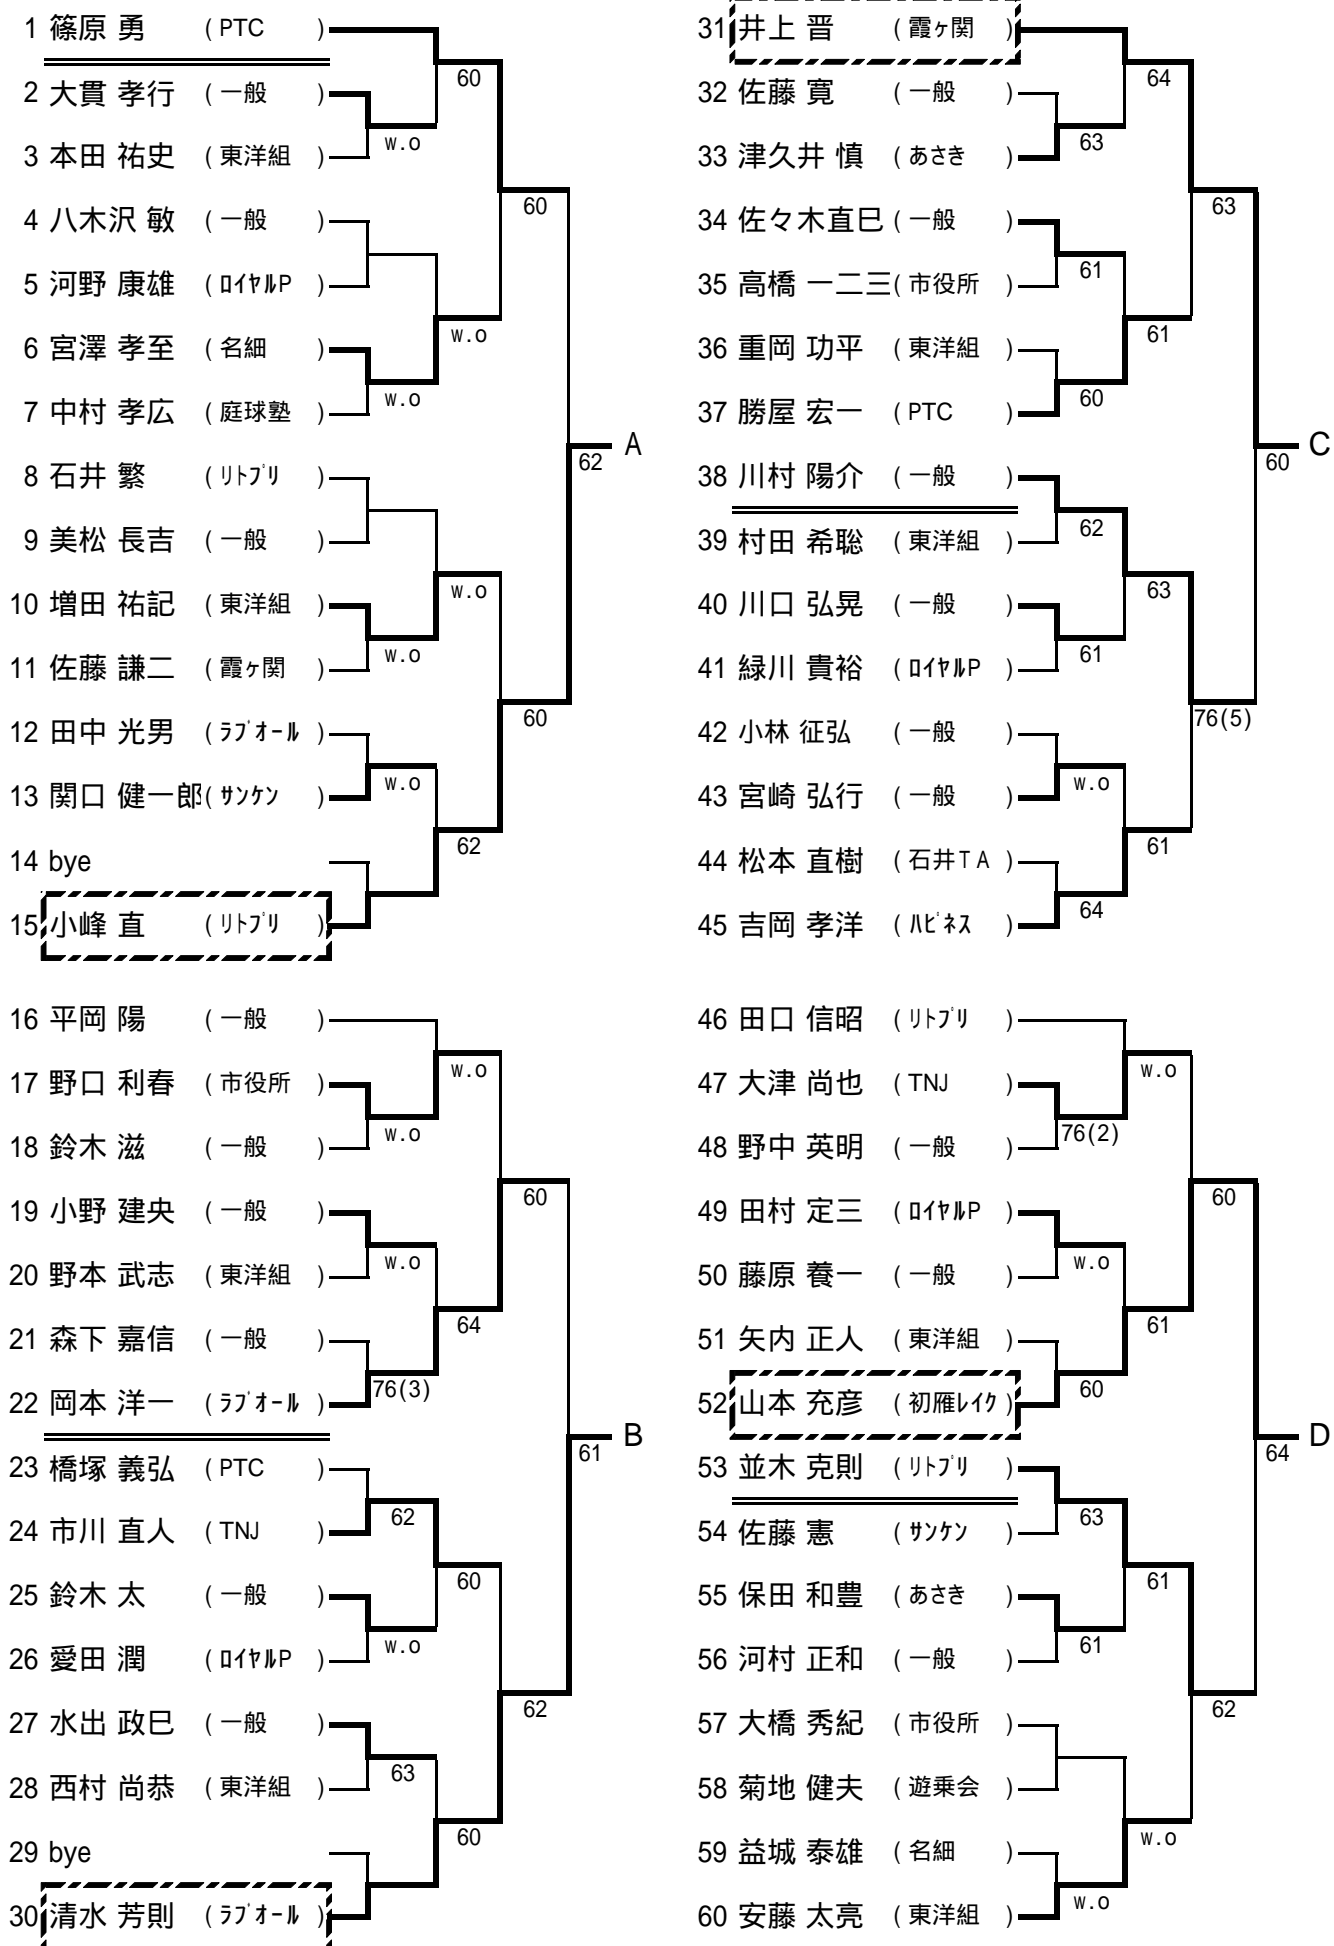

----- 3位決定戦 -----

[シード順位]

- 1 松岡慎一 3 青木重男 5 上原浩路 7 加藤正浩
 - 2 藤島翔太郎 4 羽入田浩司 6 斉藤勇輝 8 御手洗貴史
- 抽選は、3~4、5~8

一般男子ダブルス本戦

Lマークはラッキーローザーを示します。

----- 3位決定戦 -----

[シード順位]

- 1 松岡・藤島 3 平山・大原 5 入江・小峰 7 古野・塚本
 - 2 鈴木・上原 4 羽入田・林 6 前島・斉藤 8 森田・赤藤
- 抽選は、3~4、5~8

- 1 重村威生 3 田口信昭 5 梶田真良 7 浅見一広
 2 都築良三 4 建岡正行 6 鈴木省吾 8 関根貞雄
 抽選は、3~4、5~8

壮年男子ダブルス(45才以上)

【シード順位】

- 1 鈴木・小倉 3 川尻・諸口 5 小松・大沢 7 宮原・前野
 - 2 須賀・吉田 4 田口・都築 6 山崎・中山 8 田家・西大條
- 抽選は、3~4、5~8

壮年女子ダブルス(55才)

A ブロック		1	2	3	順位
1	中岡 幸子(遊乗会) 清水 妙子(名細)		64	61	1
2	有川 一子(Poco) 有賀 嘉代子(Poco)	46		62	2
3	山崎 祥子(スマッシュ) 山田 明美(スマッシュ)	16	26		3

B ブロック		4	5	6	順位
4	銚立 和子(一般) 川島 陽子(名細)		62	60	1
5	荒川 妙子(遊乗会) 本田 陌子(遊乗会)	26		60	2
6	川尻 真澄(KTC会) 木野 世津子(KTC会)	06	06		3

----- 1位決定戦 -----

一般女子シングルス予選 1 (A~D)

一般女子シングルス予選 2 (E~H)

一般男子シングルス予選 1 (A~D)

一般男子シングルス予選 2 (E~H)

一般男子シングルス予選 3 (I~L)

一般男子シングルス予選 4 (M~P)

一般女子ダブルス予選 1 (A~D)

一般女子ダブルス予選 2 (E~H)

一般男子ダブルス予選 1 (A~D)

一般男子ダブルス予選 2 (E~H)

混合ダブルス予選 1 (A ~ D)

混合ダブルス予選 2 (E~H)