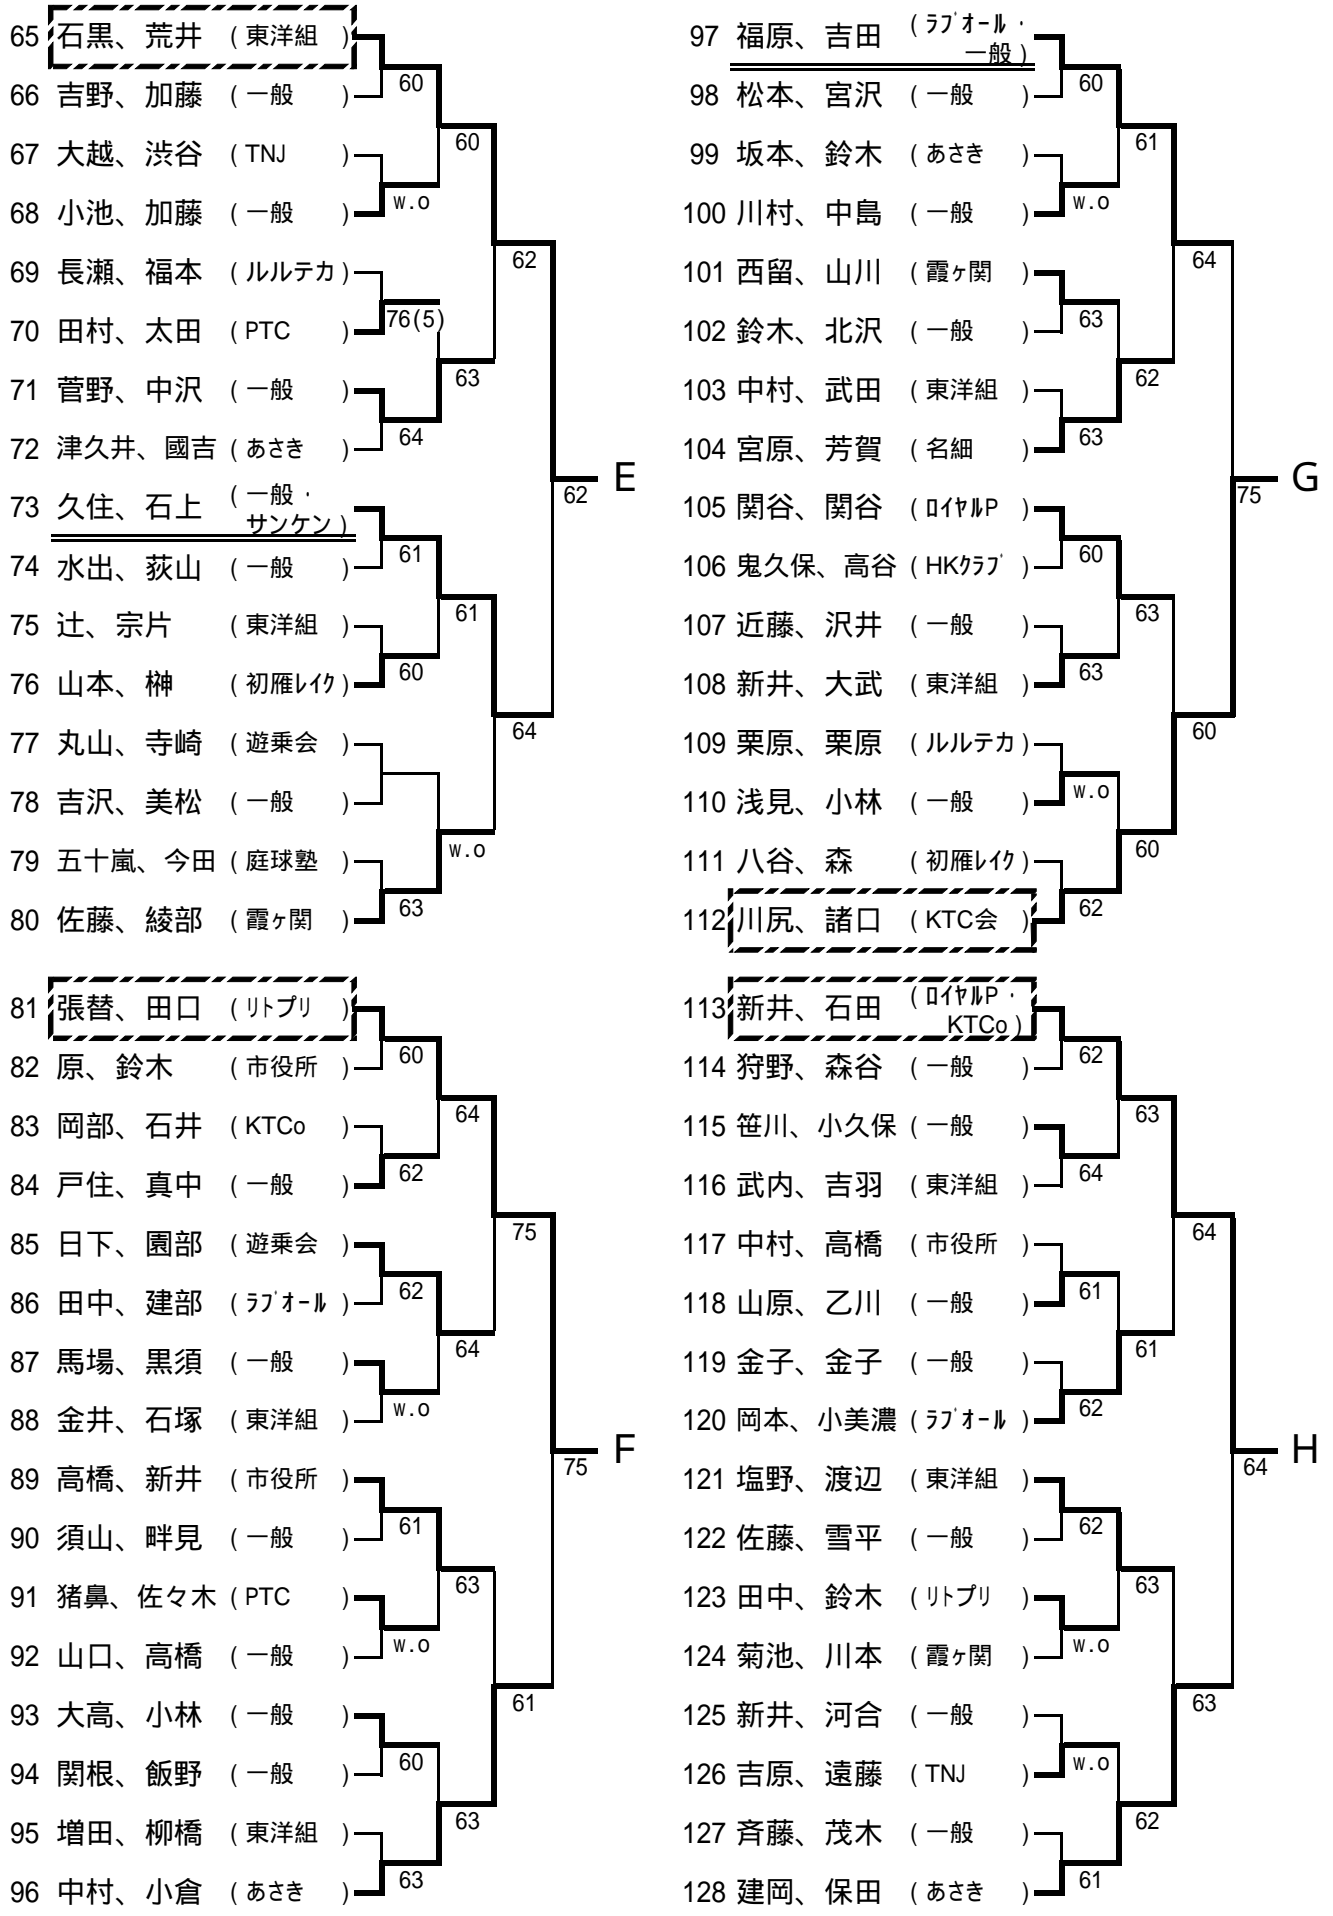

----- 3位決定戦 -----

[シード順位]

- 1 松岡慎一 3 青木重男 5 上原浩路 7 加藤正浩
 - 2 藤島翔太郎 4 羽入田浩司 6 斉藤勇輝 8 御手洗貴史
- 抽選は、3~4、5~8

一般男子ダブルス本戦

Lマークはラッキーローザーを示します。

----- 3位決定戦 -----

[シード順位]

- 1 松岡・藤島 3 平山・大原 5 入江・小峰 7 古野・塚本
 - 2 鈴木・上原 4 羽入田・林 6 前島・斉藤 8 森田・赤藤
- 抽選は、3~4、5~8

B ブロック		4	5	6	順位
4	銚立 和子(一般) 川島 陽子(名細)		62	60	1
5	荒川 妙子(遊乗会) 本田 陌子(遊乗会)	26		60	2
6	川尻 真澄(KTC会) 木野 世津子(KTC会)	06	06		3

----- 1位決定戦 -----

一般女子シングルス予選 1 (A~D)

一般女子シングルス予選 2 (E~H)

一般男子シングルス予選 1 (A~D)

一般男子シングルス予選 2 (E~H)

一般男子シングルス予選 3 (I~L)

一般男子シングルス予選 4 (M~P)

一般女子ダブルス予選 1 (A~D)

一般女子ダブルス予選 2 (E~H)

一般男子ダブルス予選 1 (A~D)

一般男子ダブルス予選 2 (E~H)

混合ダブルス予選 1 (A ~ D)

混合ダブルス予選 2 (E~H)