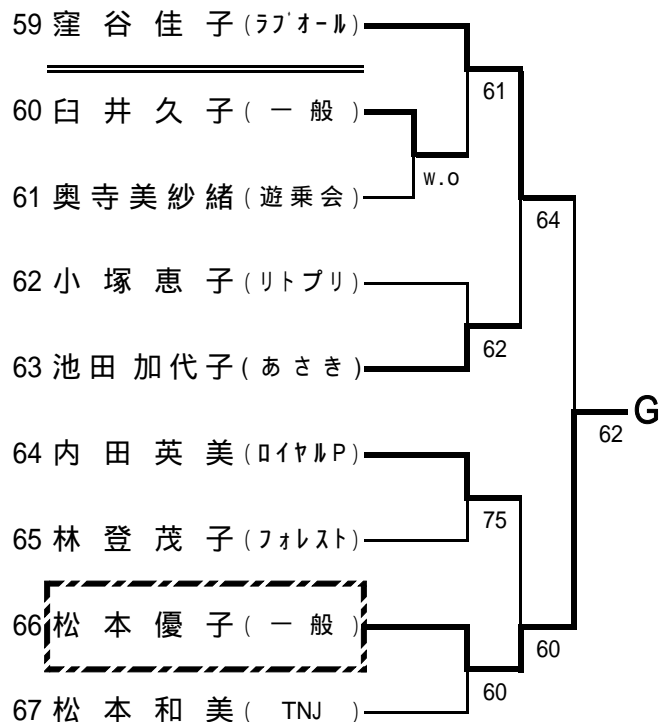

- 1 重村威生 3 田口信昭 5 梶田真良 7 浅見一広
 2 都築良三 4 建岡正行 6 鈴木省吾 8 関根貞雄
 抽選は、3~4、5~8

壮年男子ダブルス(45才以上)

【シード順位】

- 1 鈴木・小倉 3 川尻・諸口 5 小松・大沢 7 宮原・前野
 - 2 須賀・吉田 4 田口・都築 6 山崎・中山 8 田家・西大條
- 抽選は、3~4、5~8

壮年女子ダブルス(55才)

A ブロック		1	2	3	順位
1	中岡 幸子(遊乗会) 清水 妙子(名細)		64	61	1
2	有川 一子(Poco) 有賀 嘉代子(Poco)	46		62	2
3	山崎 祥子(スマッシュ) 山田 明美(スマッシュ)	16	26		3

B ブロック		4	5	6	順位
4	銚立 和子(一般) 川島 陽子(名細)		62	60	1
5	荒川 妙子(遊乗会) 本田 陌子(遊乗会)	26		60	2
6	川尻 真澄(KTC会) 木野 世津子(KTC会)	06	06		3

----- 1位決定戦 -----

一般女子シングルス予選 1 (A~D)

一般女子シングルス予選 2 (E~H)

一般男子シングルス予選 1 (A~D)

一般男子シングルス予選 2 (E~H)

一般男子シングルス予選 3 (I~L)

一般男子シングルス予選 4 (M~P)

一般女子ダブルス予選 1 (A~D)

一般女子ダブルス予選 2 (E~H)

一般男子ダブルス予選 1 (A~D)

一般男子ダブルス予選 2 (E~H)

混合ダブルス予選 1 (A ~ D)

混合ダブルス予選 2 (E~H)