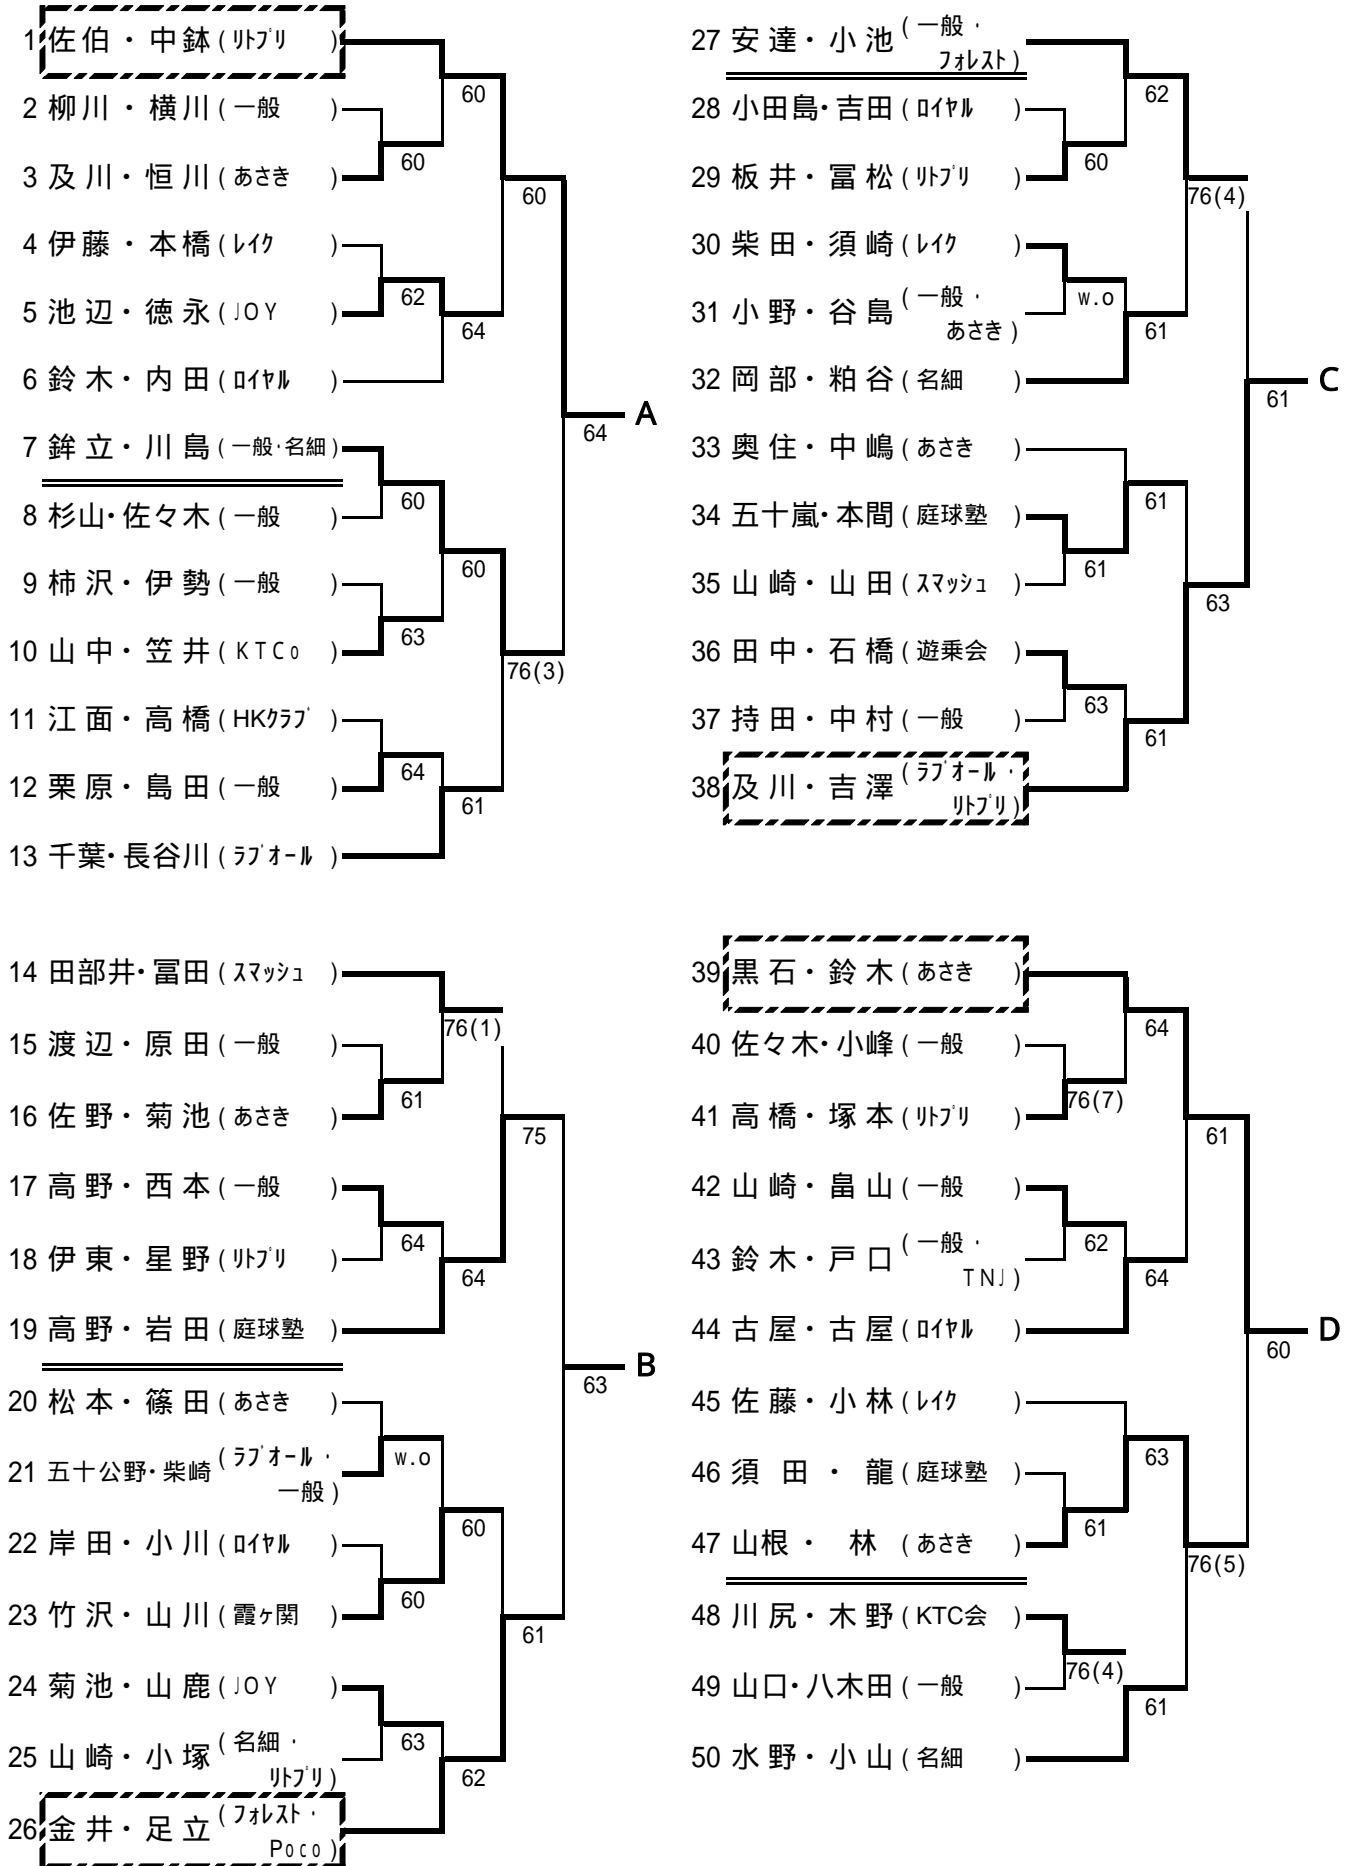

----- 3位決定戦 -----

[シード順位]

- 1 松岡慎一 3 青木重男 5 上原浩路 7 加藤正浩
 - 2 藤島翔太郎 4 羽入田浩司 6 斉藤勇輝 8 御手洗貴史
- 抽選は、3~4、5~8

一般男子ダブルス本戦

Lマークはラッキーローザーを示します。

----- 3位決定戦 -----

[シード順位]

- 1 松岡・藤島 3 平山・大原 5 入江・小峰 7 古野・塚本
 - 2 鈴木・上原 4 羽入田・林 6 前島・斉藤 8 森田・赤藤
- 抽選は、3~4、5~8

- 1 重村威生 3 田口信昭 5 梶田真良 7 浅見一広
 2 都築良三 4 建岡正行 6 鈴木省吾 8 関根貞雄
 抽選は、3~4、5~8

壮年男子ダブルス(45才以上)

【シード順位】

- 1 鈴木・小倉 3 川尻・諸口 5 小松・大沢 7 宮原・前野
 - 2 須賀・吉田 4 田口・都築 6 山崎・中山 8 田家・西大條
- 抽選は、3~4、5~8

壮年女子ダブルス(55才)

A ブロック		1	2	3	順位
1	中岡 幸子(遊乗会) 清水 妙子(名細)		64	61	1
2	有川 一子(Poco) 有賀 嘉代子(Poco)	46		62	2
3	山崎 祥子(スマッシュ) 山田 明美(スマッシュ)	16	26		3

B ブロック		4	5	6	順位
4	銚立 和子(一般) 川島 陽子(名細)		62	60	1
5	荒川 妙子(遊乗会) 本田 陌子(遊乗会)	26		60	2
6	川尻 真澄(KTC会) 木野 世津子(KTC会)	06	06		3

----- 1位決定戦 -----

一般女子シングルス予選 1 (A~D)

一般女子シングルス予選 2 (E~H)

一般男子シングルス予選 1 (A~D)

一般男子シングルス予選 2 (E~H)

一般男子シングルス予選 3 (I~L)

一般男子シングルス予選 4 (M~P)

一般女子ダブルス予選 1 (A~D)

一般女子ダブルス予選 2 (E~H)

一般男子ダブルス予選 1 (A~D)

一般男子ダブルス予選 2 (E~H)

混合ダブルス予選 1 (A ~ D)

混合ダブルス予選 2 (E~H)