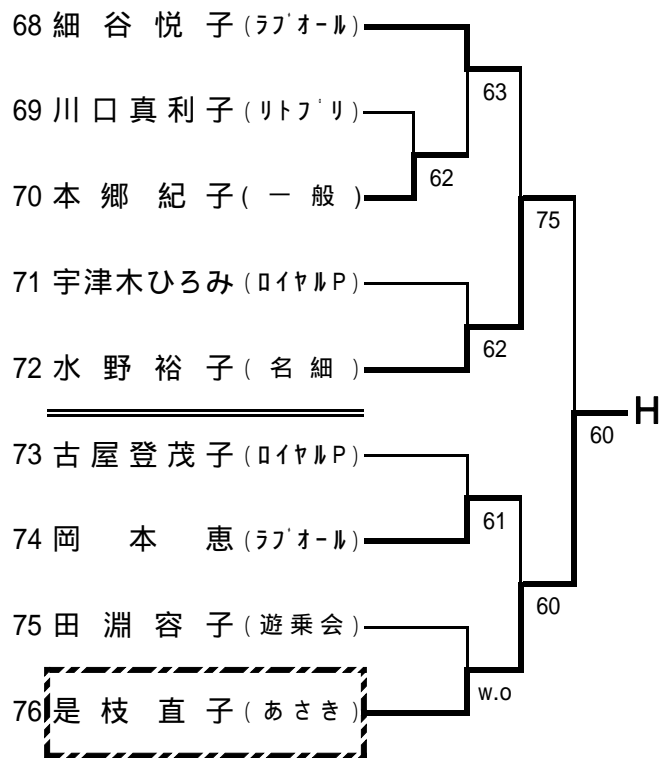

- 1 重村威生 3 田口信昭 5 梶田真良 7 浅見一広
 2 都築良三 4 建岡正行 6 鈴木省吾 8 関根貞雄
 抽選は、3~4、5~8

壮年男子ダブルス(45才以上)

【シード順位】

- 1 鈴木・小倉 3 川尻・諸口 5 小松・大沢 7 宮原・前野
 - 2 須賀・吉田 4 田口・都築 6 山崎・中山 8 田家・西大條
- 抽選は、3~4、5~8

壮年女子ダブルス(55才)

A ブロック		1	2	3	順位
1	中岡 幸子(遊乗会) 清水 妙子(名細)		64	61	1
2	有川 一子(Poco) 有賀 嘉代子(Poco)	46		62	2
3	山崎 祥子(スマッシュ) 山田 明美(スマッシュ)	16	26		3

B ブロック		4	5	6	順位
4	銚立 和子(一般) 川島 陽子(名細)		62	60	1
5	荒川 妙子(遊乗会) 本田 陌子(遊乗会)	26		60	2
6	川尻 真澄(KTC会) 木野 世津子(KTC会)	06	06		3

----- 1位決定戦 -----

一般女子シングルス予選 1 (A~D)

一般女子シングルス予選 2 (E~H)

一般男子シングルス予選 1 (A~D)

一般男子シングルス予選 2 (E~H)

一般男子シングルス予選 3 (I~L)

一般男子シングルス予選 4 (M~P)

一般女子ダブルス予選 1 (A~D)

一般女子ダブルス予選 2 (E~H)

一般男子ダブルス予選 1 (A~D)

一般男子ダブルス予選 2 (E~H)

混合ダブルス予選 1 (A ~ D)

混合ダブルス予選 2 (E~H)