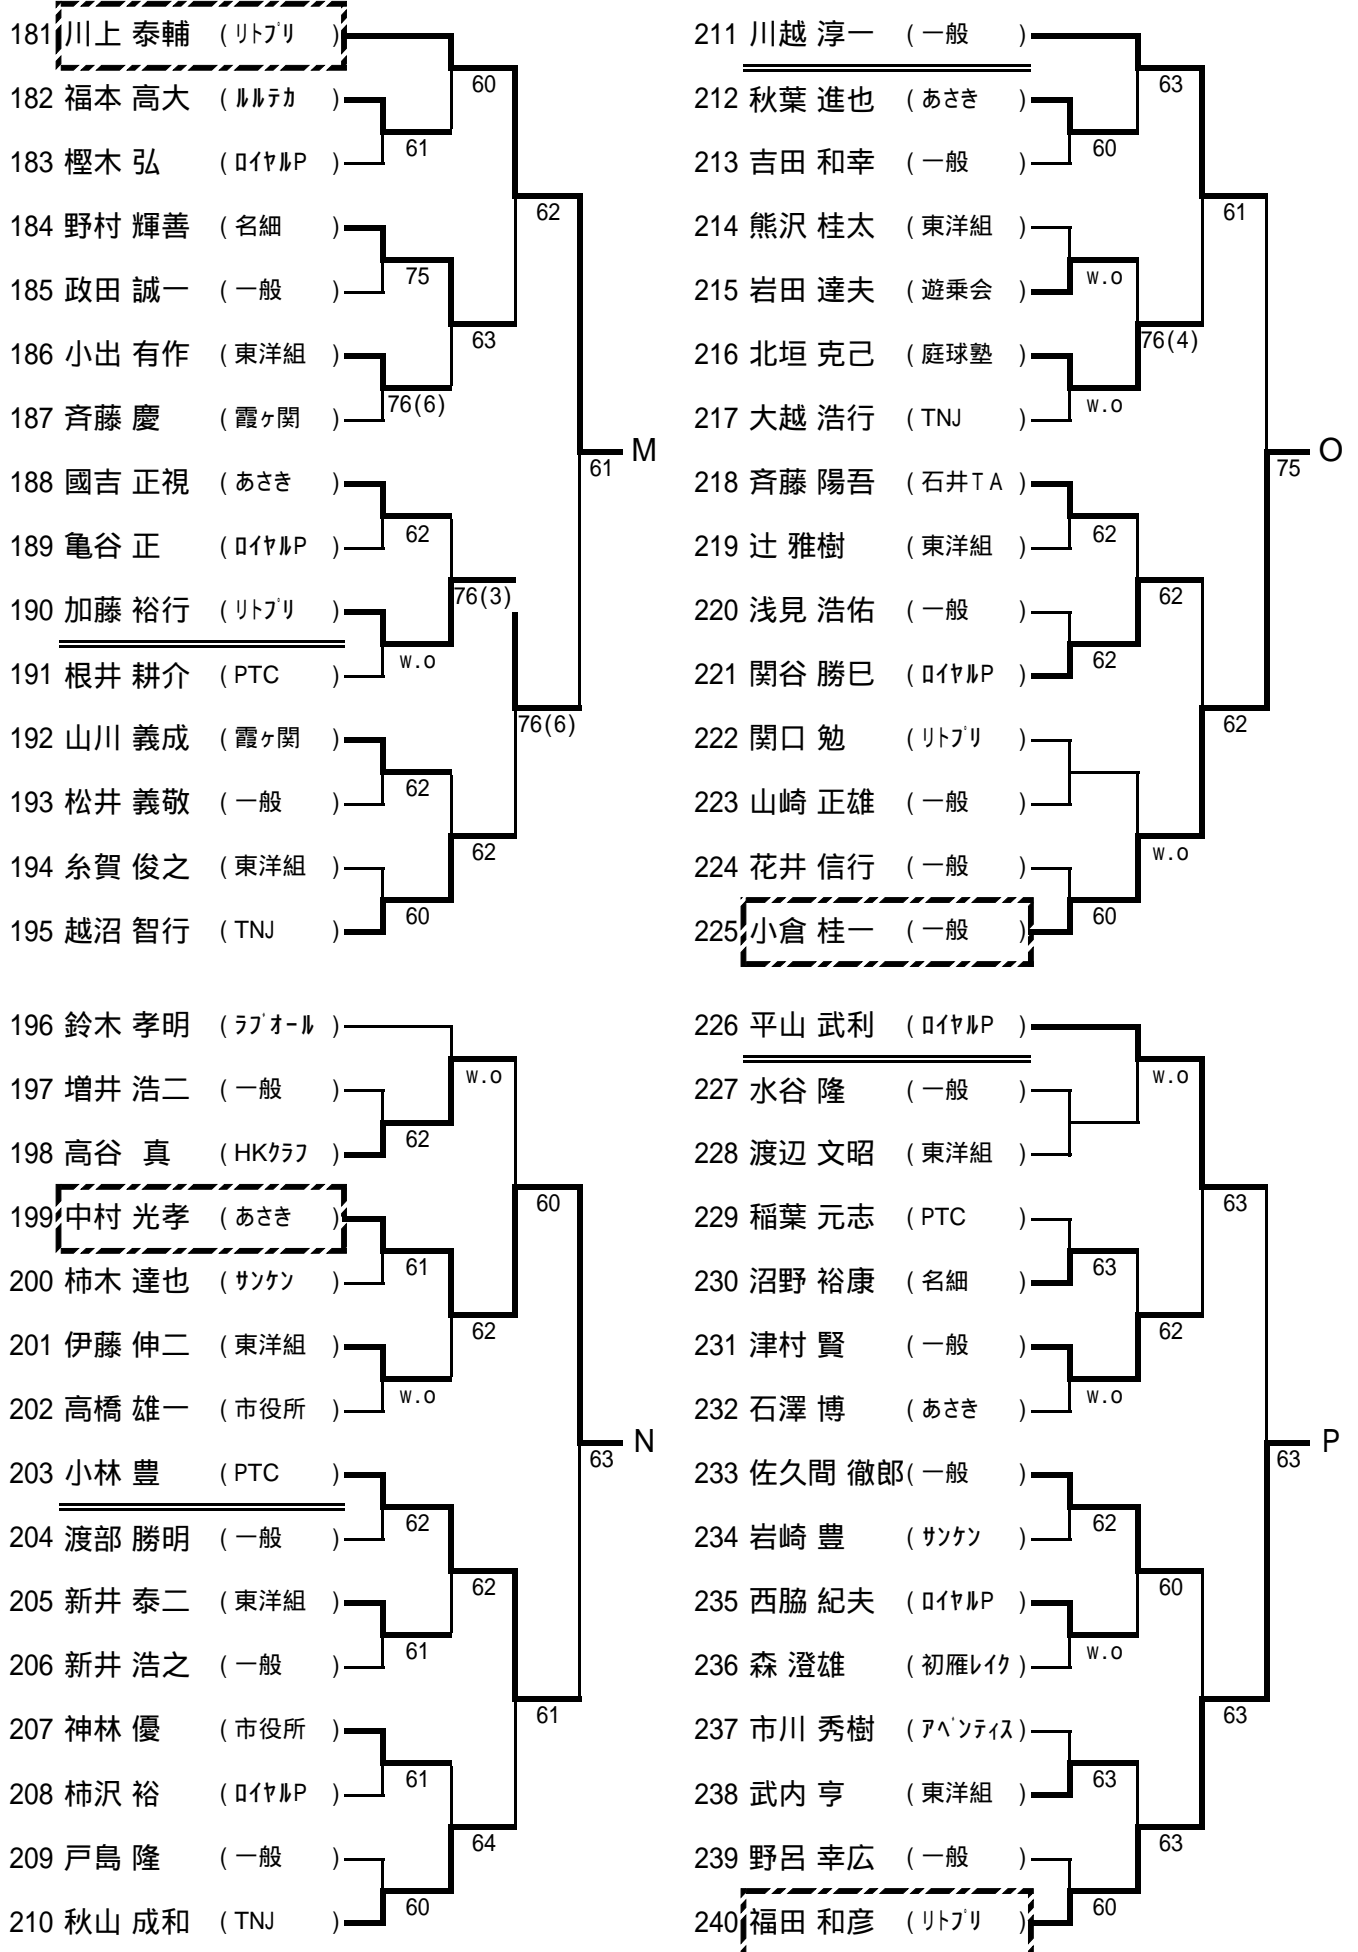

----- 3位決定戦 -----

[シード順位]

- 1 松岡慎一 3 青木重男 5 上原浩路 7 加藤正浩
 - 2 藤島翔太郎 4 羽入田浩司 6 斉藤勇輝 8 御手洗貴史
- 抽選は、3~4、5~8

一般男子ダブルス本戦

Lマークはラッキーローザーを示します。

----- 3位決定戦 -----

[シード順位]

- 1 松岡・藤島 3 平山・大原 5 入江・小峰 7 古野・塚本
 - 2 鈴木・上原 4 羽入田・林 6 前島・斉藤 8 森田・赤藤
- 抽選は、3~4、5~8

- 1 重村威生 3 田口信昭 5 梶田真良 7 浅見一広
 2 都築良三 4 建岡正行 6 鈴木省吾 8 関根貞雄
 抽選は、3~4、5~8

壮年男子ダブルス(45才以上)

【シード順位】

- 1 鈴木・小倉 3 川尻・諸口 5 小松・大沢 7 宮原・前野
 - 2 須賀・吉田 4 田口・都築 6 山崎・中山 8 田家・西大條
- 抽選は、3~4、5~8

壮年女子ダブルス(55才)

A ブロック		1	2	3	順位
1	中岡 幸子(遊乗会) 清水 妙子(名細)		64	61	1
2	有川 一子(Poco) 有賀 嘉代子(Poco)	46		62	2
3	山崎 祥子(スマッシュ) 山田 明美(スマッシュ)	16	26		3

B ブロック		4	5	6	順位
4	銚立 和子(一般) 川島 陽子(名細)		62	60	1
5	荒川 妙子(遊乗会) 本田 陌子(遊乗会)	26		60	2
6	川尻 真澄(KTC会) 木野 世津子(KTC会)	06	06		3

----- 1位決定戦 -----

一般女子シングルス予選 1 (A~D)

一般女子シングルス予選 2 (E~H)

一般男子シングルス予選 1 (A~D)

一般男子シングルス予選 2 (E~H)

一般男子シングルス予選 3 (I~L)

一般男子シングルス予選 4 (M~P)

一般女子ダブルス予選 1 (A~D)

一般女子ダブルス予選 2 (E~H)

一般男子ダブルス予選 1 (A~D)

一般男子ダブルス予選 2 (E~H)

混合ダブルス予選 1 (A ~ D)

混合ダブルス予選 2 (E~H)