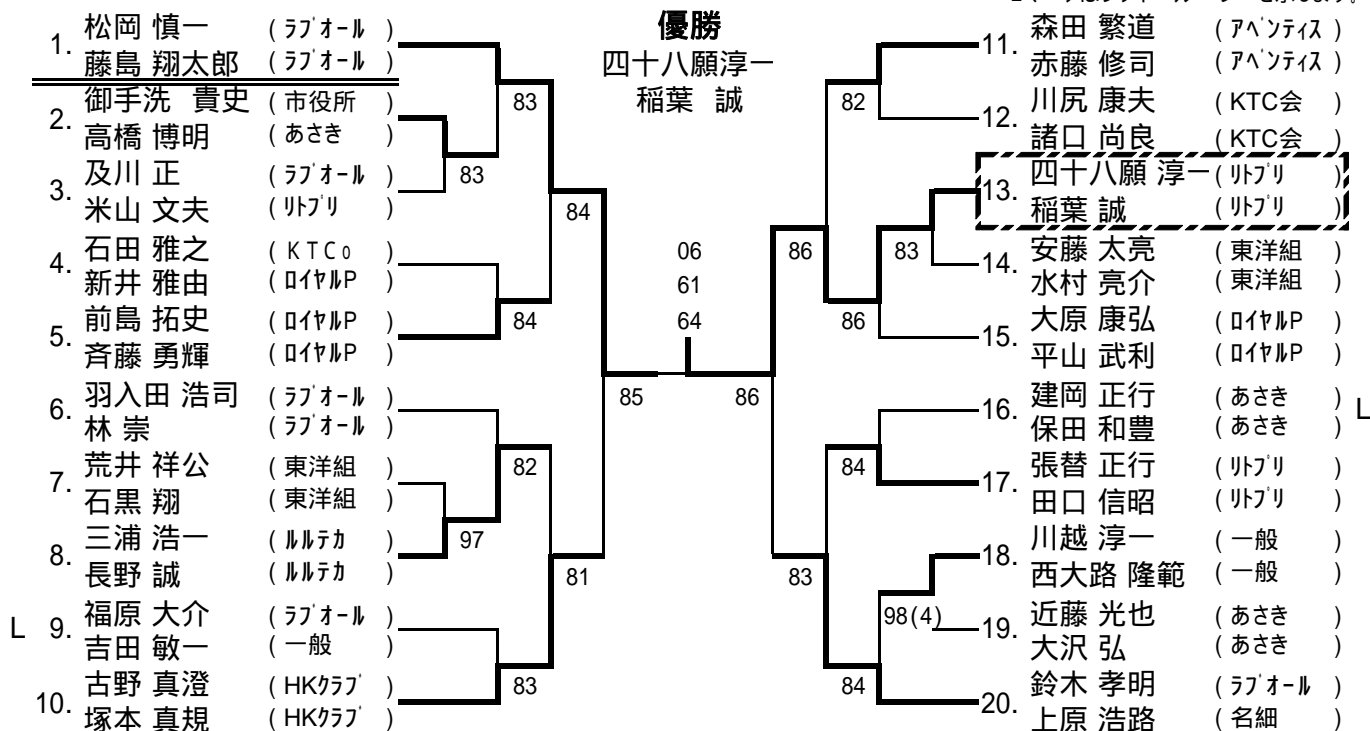

----- 3位決定戦 -----

[シード順位]

- 1 松岡慎一 3 青木重男 5 上原浩路 7 加藤正浩
 - 2 藤島翔太郎 4 羽入田浩司 6 斉藤勇輝 8 御手洗貴史
- 抽選は、3~4、5~8

一般男子ダブルス本戦

Lマークはラッキーローザーを示します。

----- 3位決定戦 -----

[シード順位]

- 1 松岡・藤島 3 平山・大原 5 入江・小峰 7 古野・塚本
 - 2 鈴木・上原 4 羽入田・林 6 前島・斉藤 8 森田・赤藤
- 抽選は、3~4、5~8