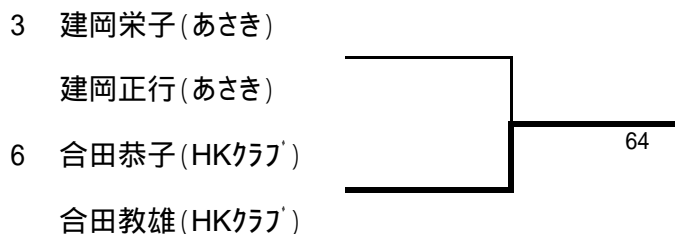

一般の部 本戦

3位決定戦

コンソレーション

ミックス団体戦の部 3位決定戦