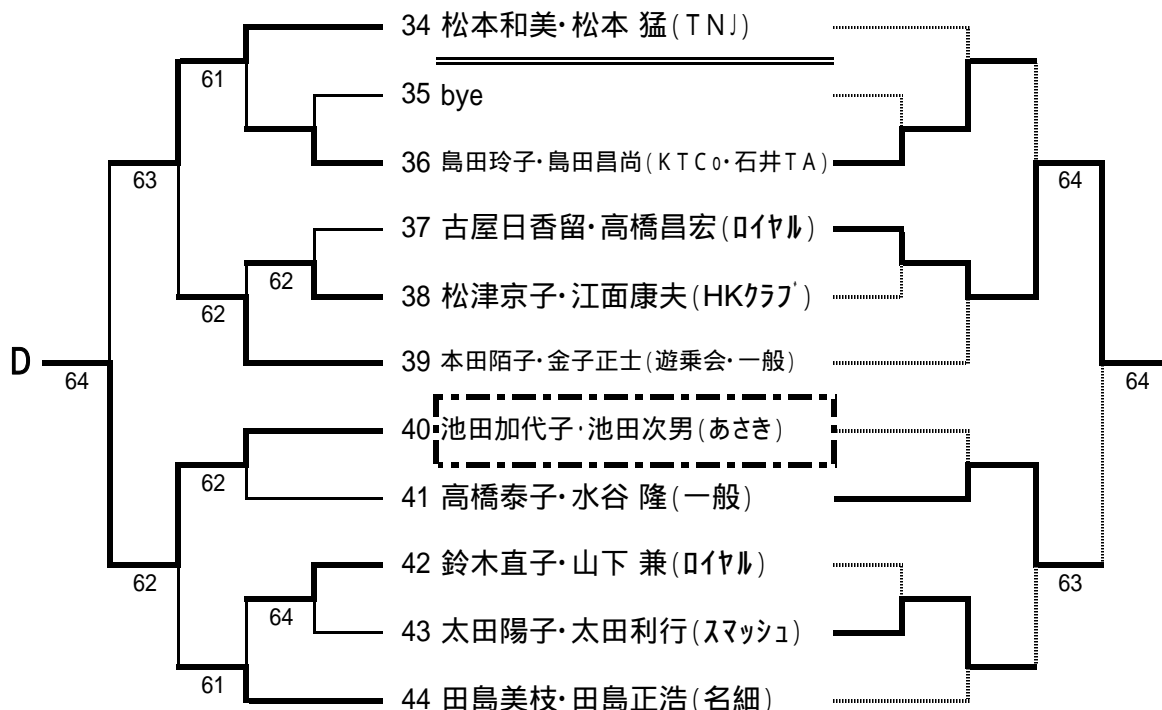

一般の部 予選 (A ~ B)

コンソレーション

一般の部 予選 (C ~ D)

コンソレーション

ベテランの部

コンソレーション

団体戦の部

コンソレーション

ミックス団体戦の部 メンバー表

芳野台(2面)

1. リトルプリンス (梅)	2. Bye	3. 名細 (シュニア)	4. 初雁レイク (Y)
青木 重男 小峰 直 並木 克則 青木 美樹 池ノ上瑞枝 高尾 里佳		秋山 尚夫 貴志 修巳 須賀 賢司 岡部 静子 須賀クニ子 水口 敬子	加藤 清晴 竹島 賢 矢吹 明 本橋 咲子 渡辺 美智子 渡辺 美知子

運動公園(6面)

5. 初雁レイク (Z)	6. KTC会 (ビタミンB2)	7. ラブオール	8. HKクラブ
柴田 健治 鈴木 嘉博 中山 毅 石田 和子 柴田 孝子 須崎 喜久江	川崎 勝七 木野 智正 浜地 敏夫 川崎 光江 木野 世津子 浜地 きみ子	上原 浩路 鈴木 孝明 林 崇 小山 詠子 林 涼子 水野 裕子	小島 英夫 高谷 真 西野 大吾 長谷川めぐみ 羽生田美津枝 広田 幸子