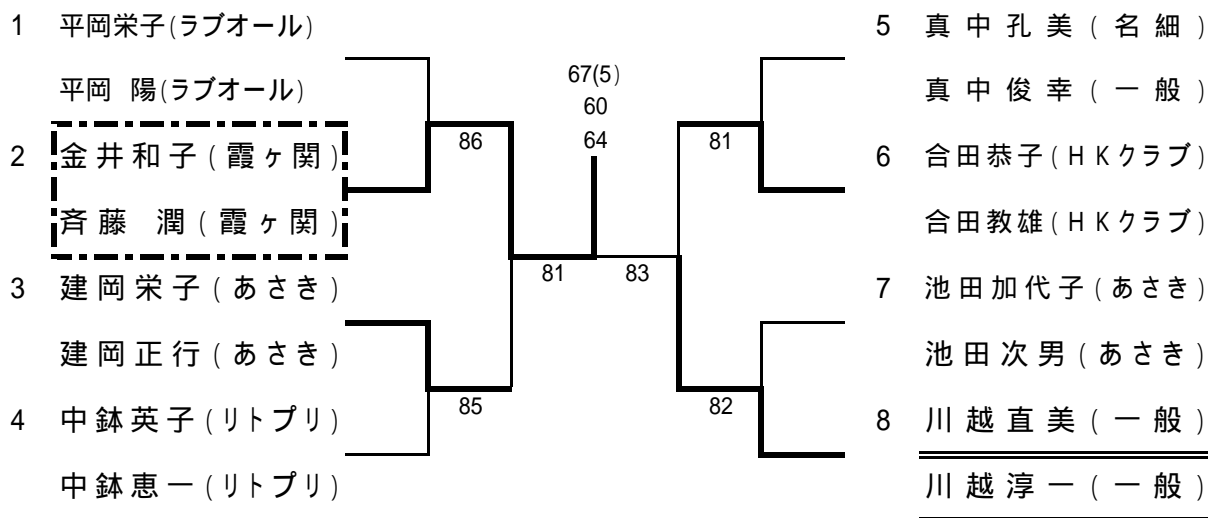

一般の部 本戦

3位決定戦

コンソレーション

ミックス団体戦の部 3位決定戦