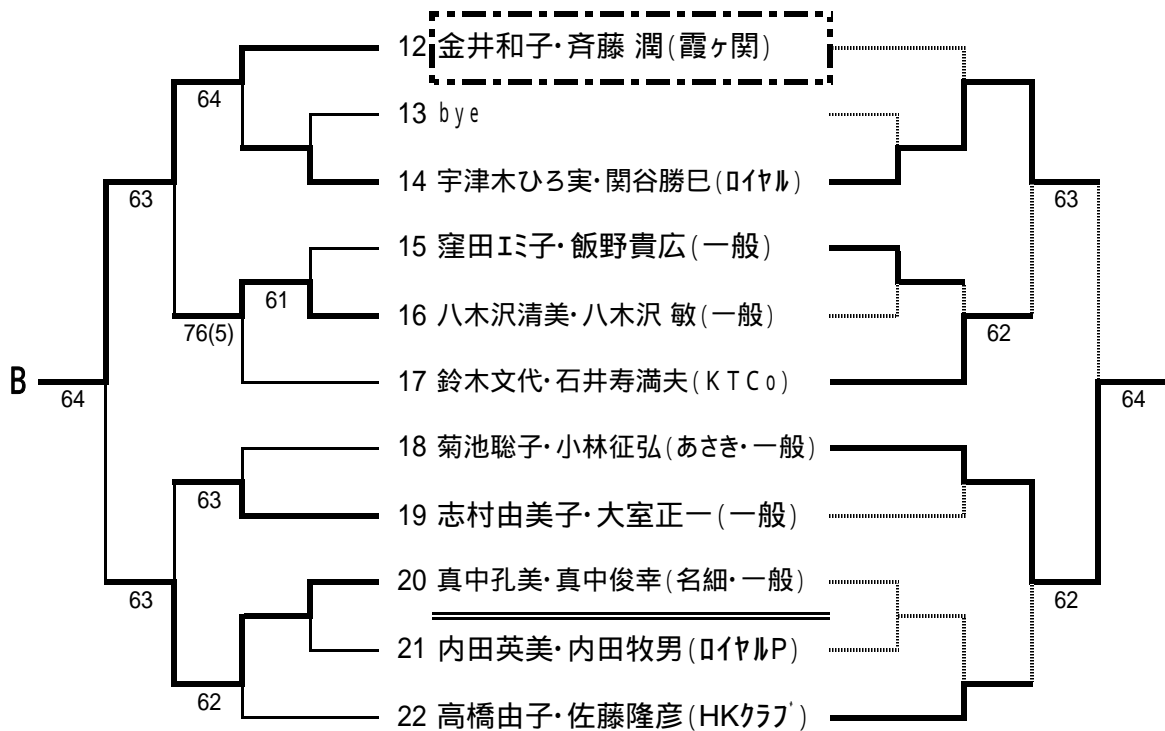

一般の部 予選 (A ~ B)

コンソレーション

一般の部 予選 (C ~ D)

コンソレーション

ベテランの部

コンソレーション

団体戦の部

コンソレーション

ミックス団体戦の部 メンバー表

芳野台(2面)

1. リトルプリンス (梅)	2. Bye	3. 名細 (シュニア)	4. 初雁レイク (Y)
青木 重男 小峰 直 並木 克則 青木 美樹 池ノ上瑞枝 高尾 里佳		秋山 尚夫 貴志 修巳 須賀 賢司 岡部 静子 須賀クニ子 水口 敬子	加藤 清晴 竹島 賢 矢吹 明 本橋 咲子 渡辺 美智子 渡辺 美知子

運動公園(6面)

5. 初雁レイク (Z)	6. KTC会 (ビタミンB2)	7. ラブオール	8. HKクラブ
柴田 健治 鈴木 嘉博 中山 毅 石田 和子 柴田 孝子 須崎 喜久江	川崎 勝七 木野 智正 浜地 敏夫 川崎 光江 木野 世津子 浜地 きみ子	上原 浩路 鈴木 孝明 林 崇 小山 詠子 林 涼子 水野 裕子	小島 英夫 高谷 真 西野 大吾 長谷川めぐみ 羽生田美津枝 広田 幸子