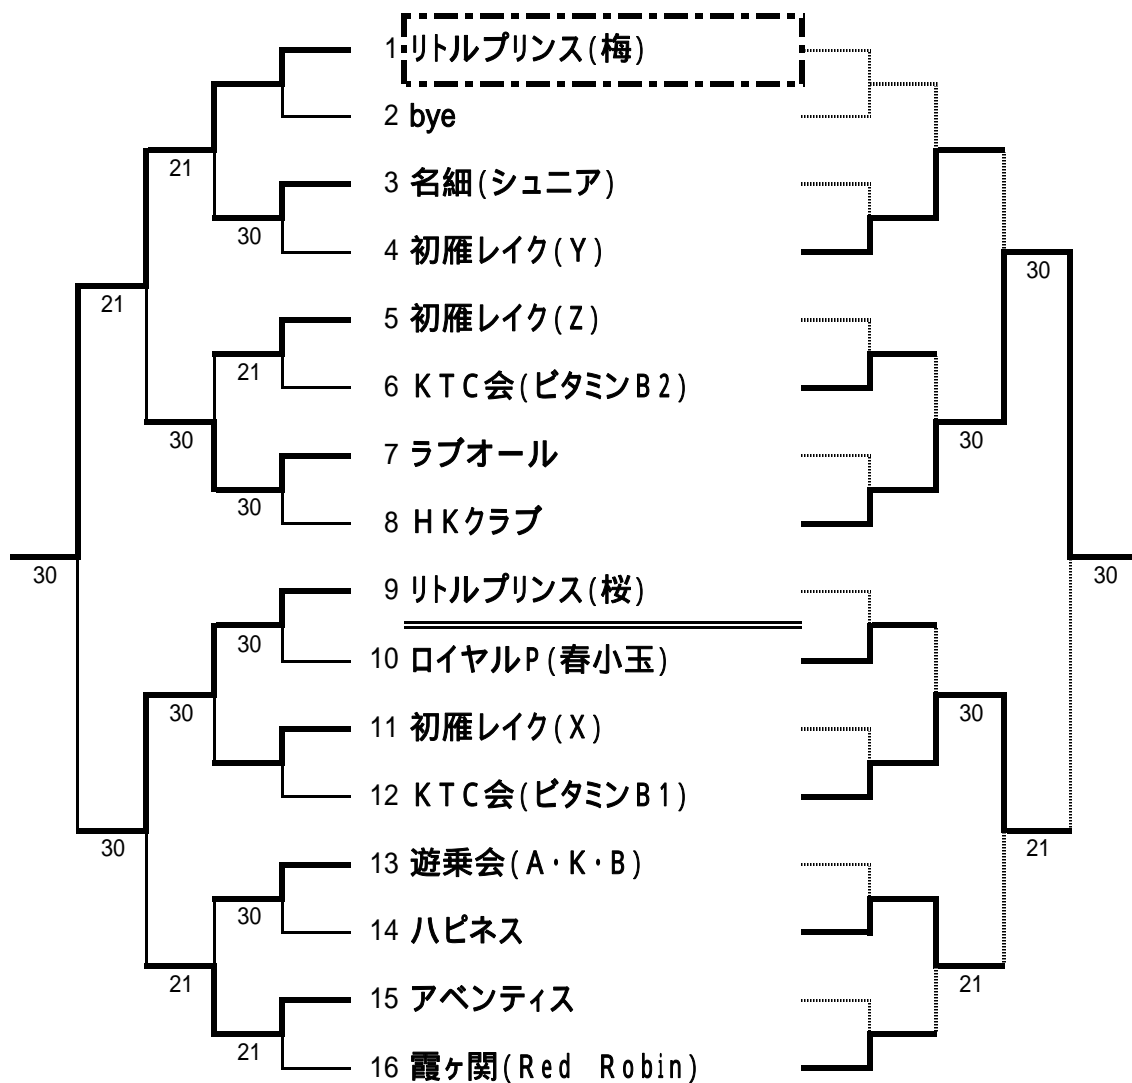

一般の部 予選 (A ~ B)

コンソレーション

一般の部 予選 (C ~ D)

コンソレーション

ベテランの部

コンソレーション

団体戦の部

コンソレーション

ミックス団体戦の部 メンバー表

芳野台(2面)

1. リトルプリンス (梅)	2. Bye	3. 名細 (シュニア)	4. 初雁レイク (Y)
青木 重男 小峰 直 並木 克則 青木 美樹 池ノ上瑞枝 高尾 里佳		秋山 尚夫 貴志 修巳 須賀 賢司 岡部 静子 須賀クニ子 水口 敬子	加藤 清晴 竹島 賢 矢吹 明 本橋 咲子 渡辺 美智子 渡辺 美知子

運動公園(6面)

5. 初雁レイク (Z)	6. KTC会 (ビタミンB2)	7. ラブオール	8. HKクラブ
柴田 健治 鈴木 嘉博 中山 毅 石田 和子 柴田 孝子 須崎 喜久江	川崎 勝七 木野 智正 浜地 敏夫 川崎 光江 木野 世津子 浜地 きみ子	上原 浩路 鈴木 孝明 林 崇 小山 詠子 林 涼子 水野 裕子	小島 英夫 高谷 真 西野 大吾 長谷川めぐみ 羽生田美津枝 広田 幸子