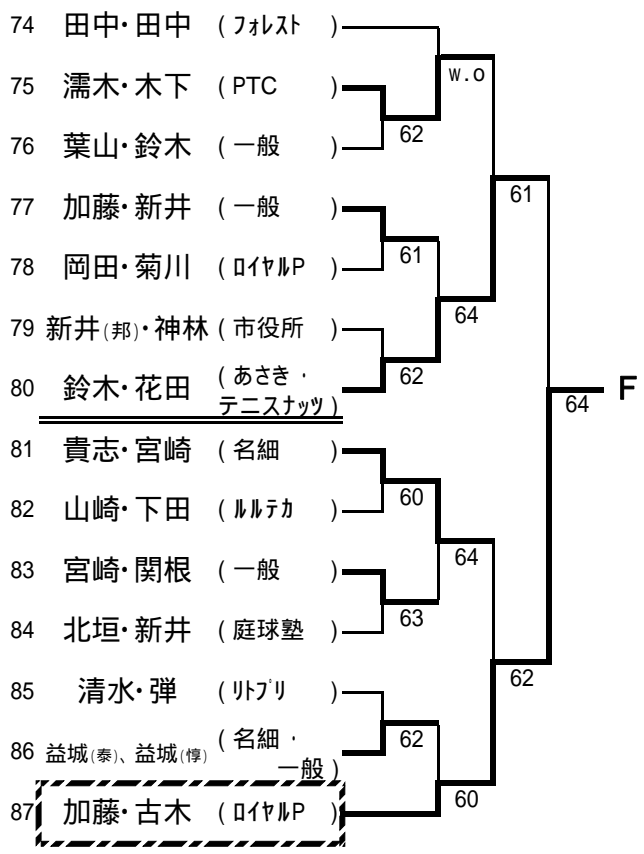

一般男子シングルス本戦

----- 3位決定戦 -----

[シード順位]

- 1 羽入田浩司 3 上原浩路 5 菅野喜久 7 藤島翔太郎
2 松岡慎一 4 加藤正浩 6 吉田圭吾 8 石田雅之
抽選は、3~4、5~8

一般男子ダブルス本戦

----- 3位決定戦 -----

[シード順位]

- 1 原・大野 3 上原・鈴木
2 松岡・藤島 4 森田・赤藤

一般女子シングルス本戦

一般女子ダブルス本戦

一般混合ダブルス本戦

一般男子シングルス予選 1 (A~D)

一般男子シングルス予選 2 (E~H)

一般男子シングルス予選 3 (I ~ L)

一般男子シングルス予選 4 (M ~ P)

一般男子ダブルス予選 1 (A~D)

一般男子ダブルス予選 2 (E~H)

一般女子シングルス予選 1 (A ~ D)

一般女子シングルス予選 2 (E ~ H)

一般女子ダブルス予選 1 (A ~ F)

一般女子ダブルス予選 2 (G ~ L)

一般混合ダブルス予選 1 (A ~ D)

一般混合ダブルス予選 2 (E ~ H)

壮年男子シングルス(45歳以上)