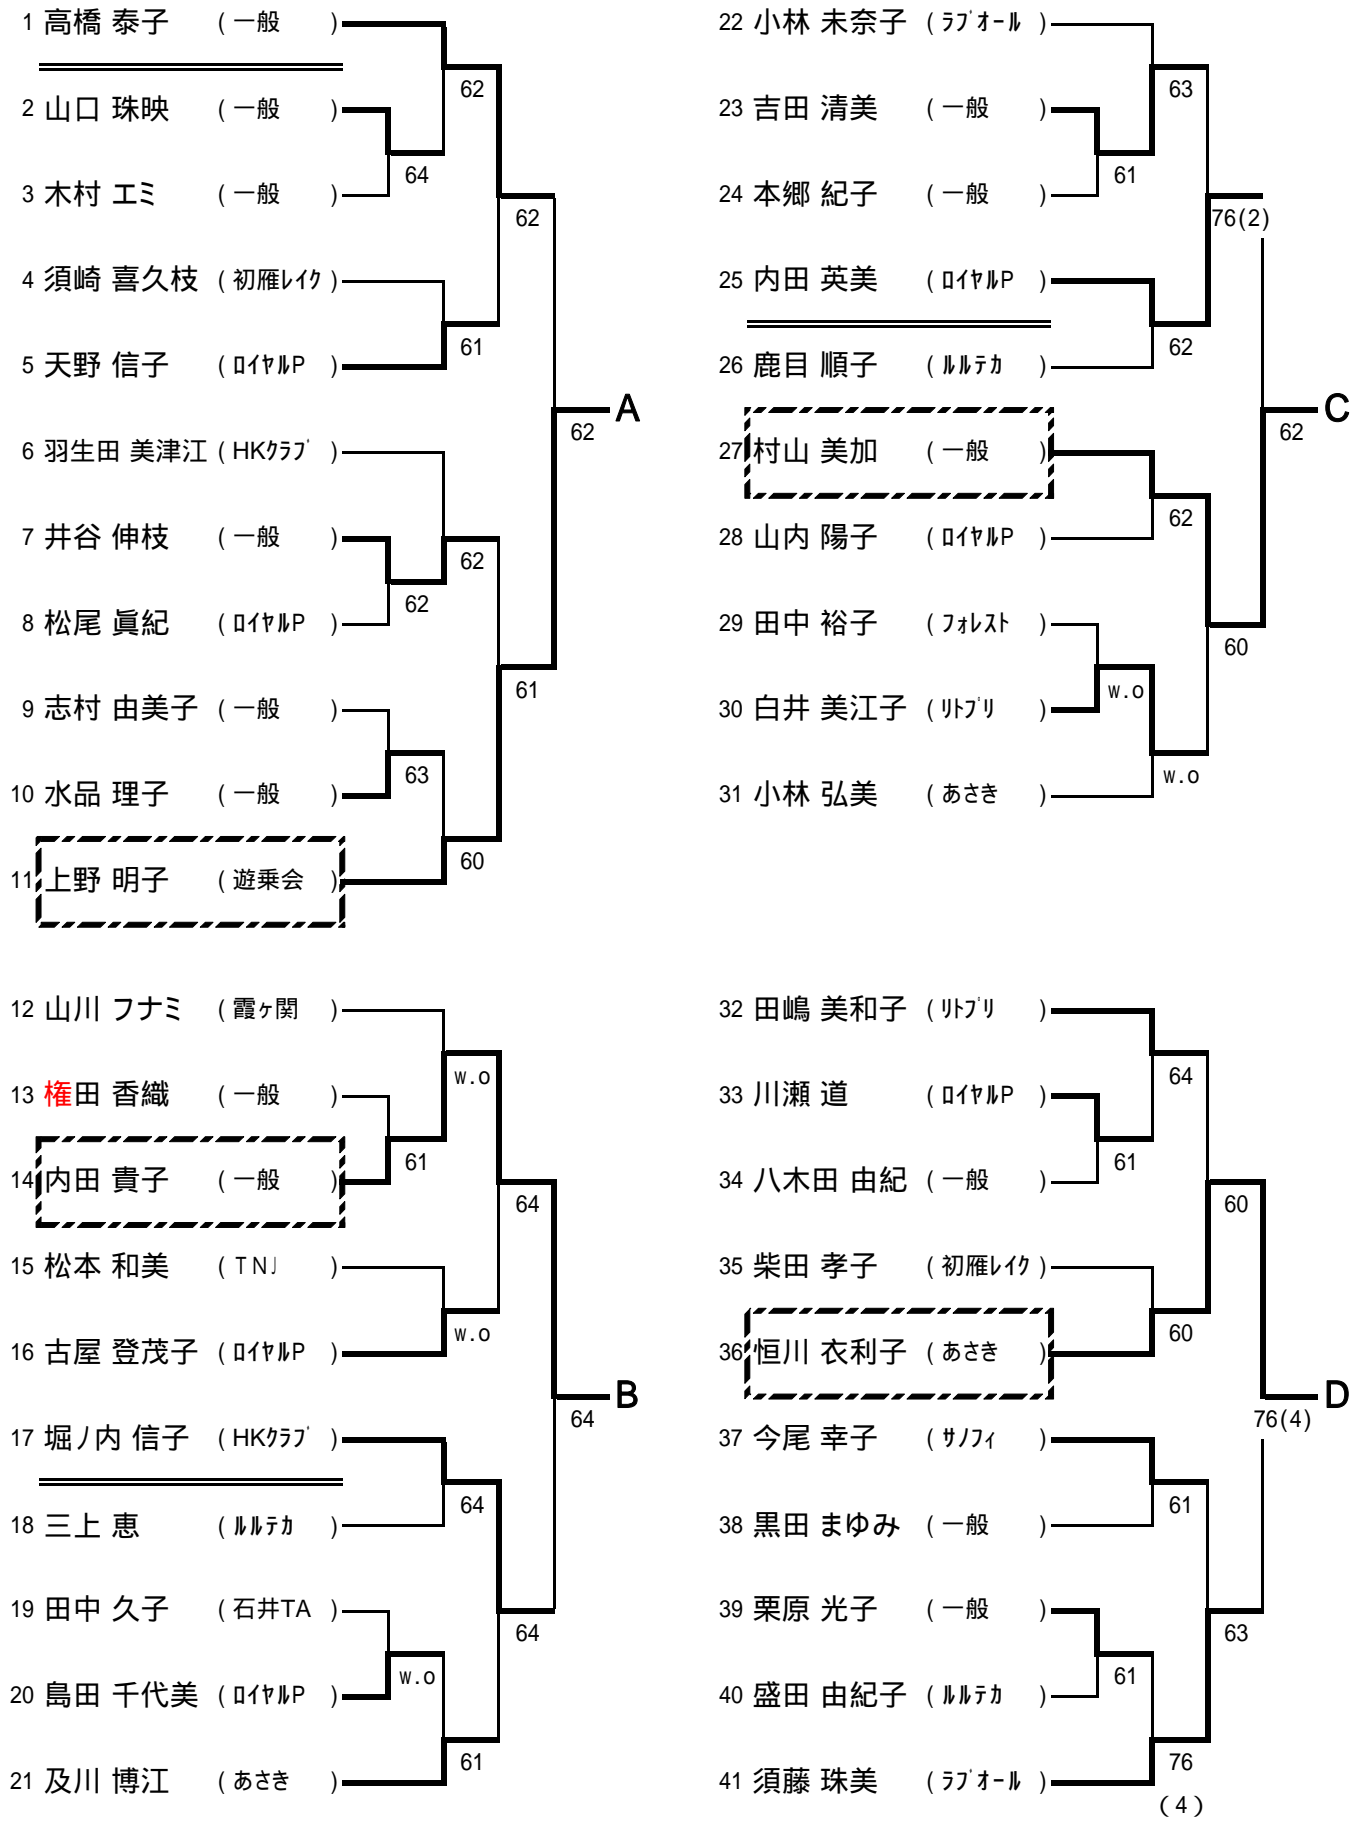

一般男子シングルス本戦

----- 3位決定戦 -----

[シード順位]

- 1 羽入田浩司 3 上原浩路 5 菅野喜久 7 藤島翔太郎
2 松岡慎一 4 加藤正浩 6 吉田圭吾 8 石田雅之
抽選は、3~4、5~8

一般男子ダブルス本戦

----- 3位決定戦 -----

[シード順位]

- 1 原・大野 3 上原・鈴木
2 松岡・藤島 4 森田・赤藤

一般女子シングルス本戦

一般女子ダブルス本戦

一般混合ダブルス本戦

一般男子シングルス予選 1 (A~D)

一般男子シングルス予選 2 (E~H)

一般男子シングルス予選 3 (I ~ L)

一般男子シングルス予選 4 (M ~ P)

一般男子ダブルス予選 1 (A~D)

一般男子ダブルス予選 2 (E~H)

一般女子シングルス予選 1 (A ~ D)

一般女子シングルス予選 2 (E ~ H)

一般女子ダブルス予選 1 (A ~ F)

一般女子ダブルス予選 2 (G ~ L)

一般混合ダブルス予選 1 (A ~ D)

一般混合ダブルス予選 2 (E ~ H)

壮年男子シングルス(45歳以上)