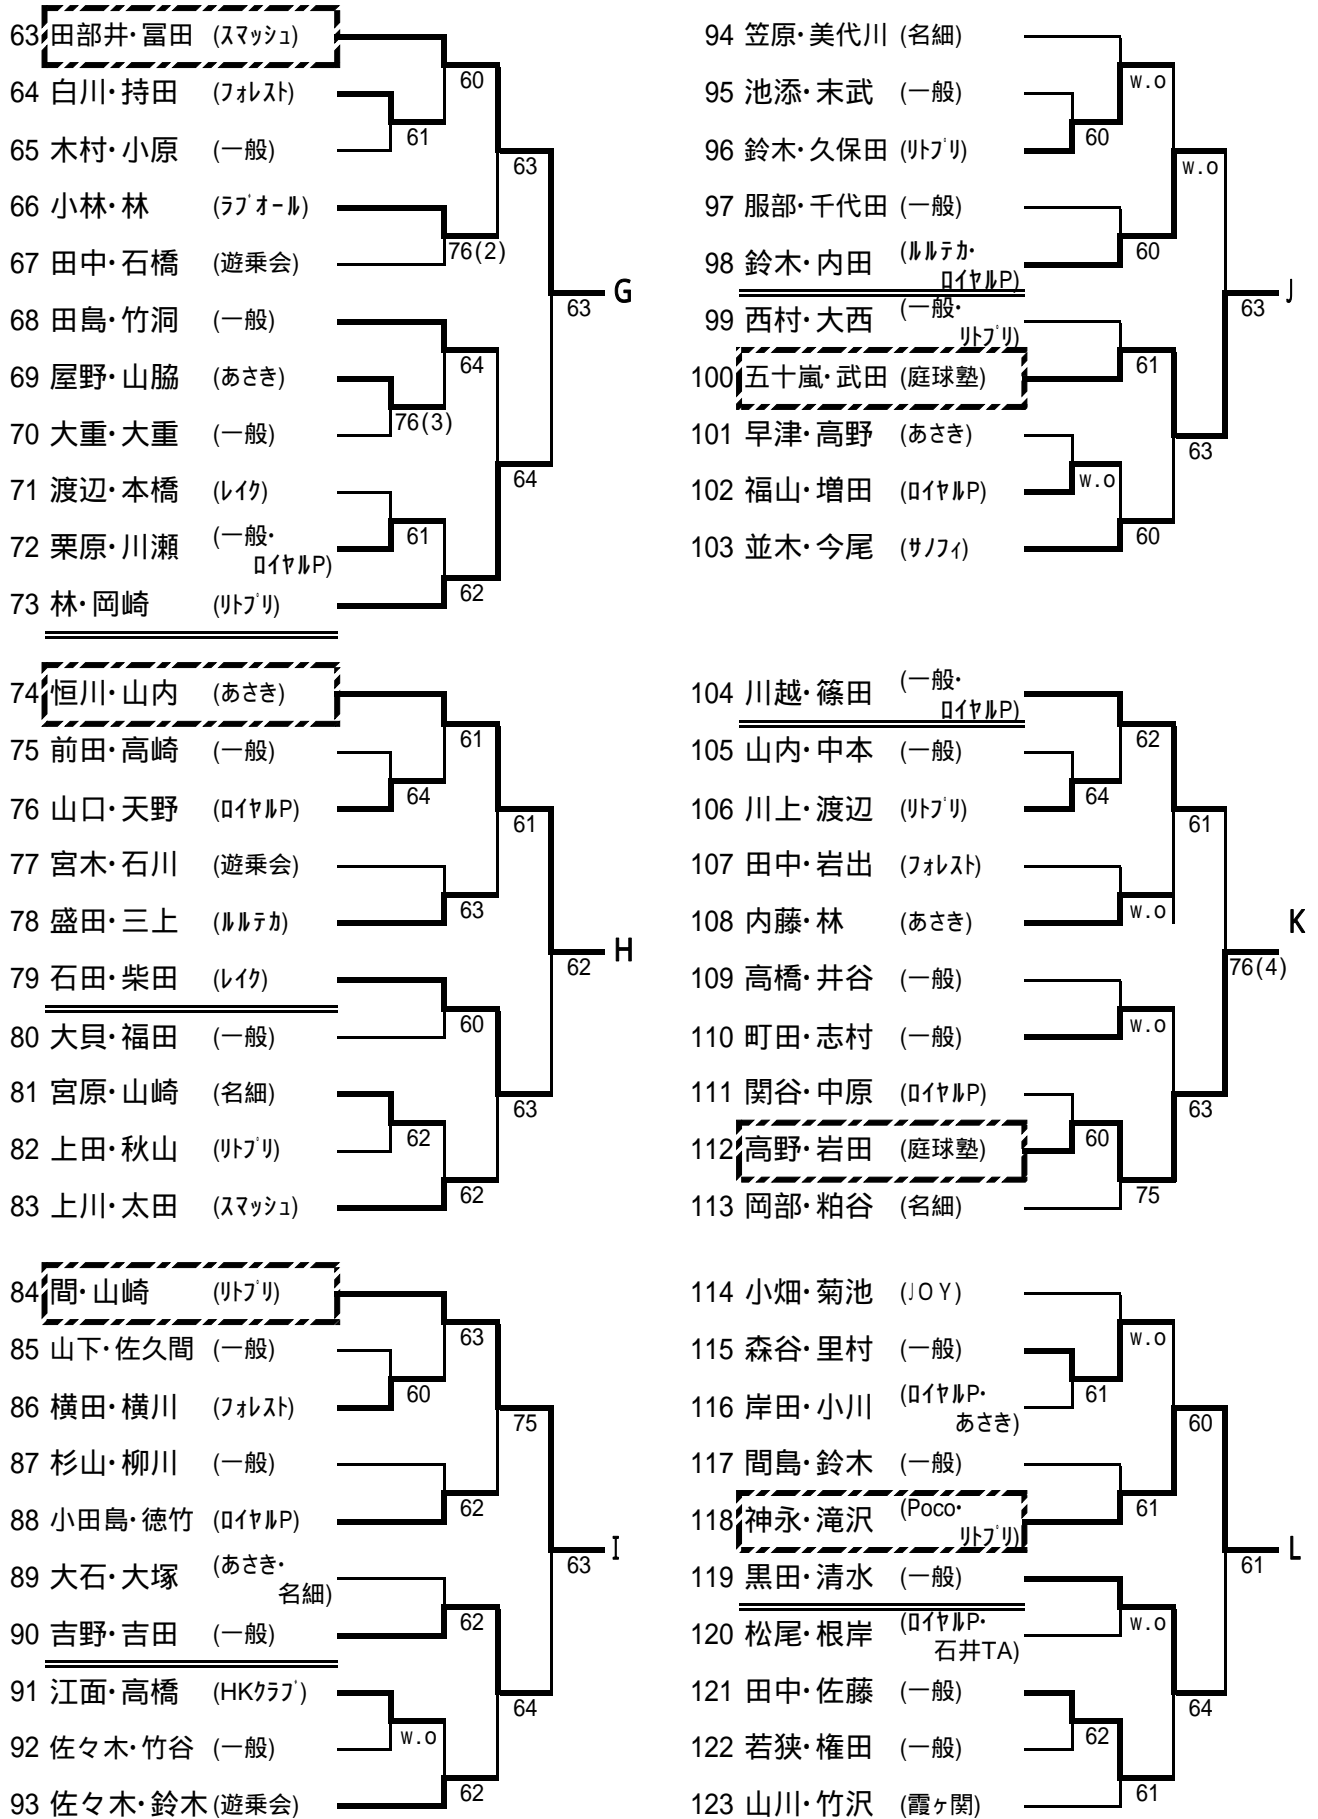

一般男子シングルス本戦

----- 3位決定戦 -----

[シード順位]

- 1 羽入田浩司 3 上原浩路 5 菅野喜久 7 藤島翔太郎
2 松岡慎一 4 加藤正浩 6 吉田圭吾 8 石田雅之
抽選は、3~4、5~8

一般男子ダブルス本戦

----- 3位決定戦 -----

[シード順位]

- 1 原・大野 3 上原・鈴木
2 松岡・藤島 4 森田・赤藤

一般女子シングルス本戦

一般女子ダブルス本戦

一般混合ダブルス本戦

一般男子シングルス予選 1 (A~D)

一般男子シングルス予選 2 (E~H)

一般男子シングルス予選 3 (I ~ L)

一般男子シングルス予選 4 (M ~ P)

一般男子ダブルス予選 1 (A~D)

一般男子ダブルス予選 2 (E~H)

一般女子シングルス予選 1 (A ~ D)

一般女子シングルス予選 2 (E ~ H)

一般女子ダブルス予選 1 (A ~ F)

一般女子ダブルス予選 2 (G ~ L)

一般混合ダブルス予選 1 (A ~ D)

一般混合ダブルス予選 2 (E ~ H)

壮年男子シングルス(45歳以上)

【集合時刻】

1~24 .. 9時
 25~48 1R .. 9時30分
 25~48 2R .. 10時
 34, 46 .. 10時

【シード順位】

1 菅野喜久 3 鈴木省吾 5 佐久間徹郎 7 田村定三
 2 田口信昭 4 稲葉実 6 諸口良尚 8 前野一美
 抽選は、3~4、5~8

壮年男子シングルス(55歳以上)

【シード順位】
 1 川尻康夫 3 宮崎恒雄 5 大西英夫 7 梶浦博之
 2 貴志修己 4 張替正行 6 有賀耕司 8 澤田一成
 抽選は、3~4、5~8