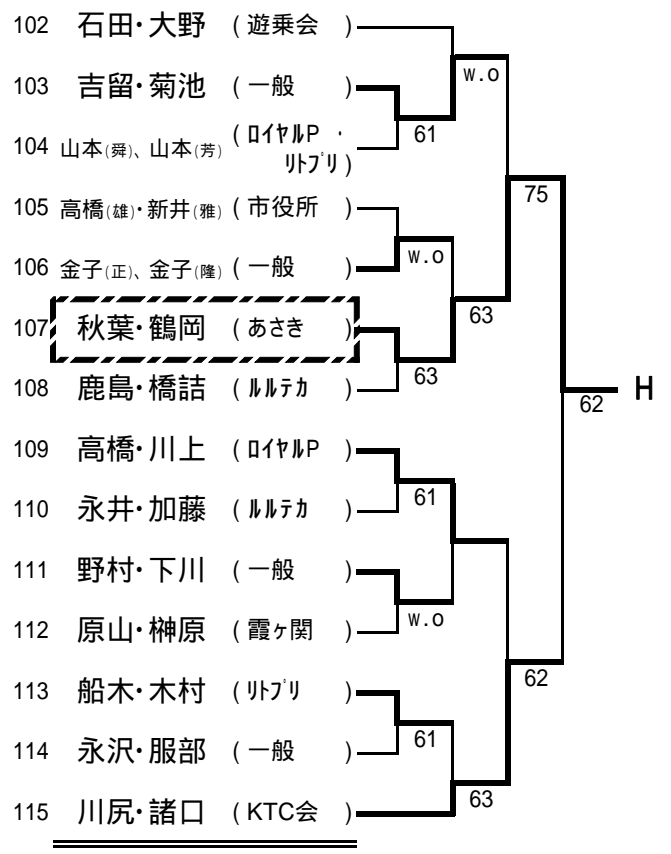

一般男子シングルス本戦

----- 3位決定戦 -----

[シード順位]

- 1 羽入田浩司 3 上原浩路 5 菅野喜久 7 藤島翔太郎
2 松岡慎一 4 加藤正浩 6 吉田圭吾 8 石田雅之
抽選は、3~4、5~8

一般男子ダブルス本戦

----- 3位決定戦 -----

[シード順位]

- 1 原・大野 3 上原・鈴木
2 松岡・藤島 4 森田・赤藤

一般女子シングルス本戦

一般女子ダブルス本戦

一般混合ダブルス本戦

一般男子シングルス予選 1 (A~D)

一般男子シングルス予選 2 (E~H)

一般男子シングルス予選 3 (I ~ L)

一般男子シングルス予選 4 (M ~ P)

一般男子ダブルス予選 1 (A~D)

一般男子ダブルス予選 2 (E~H)

一般女子シングルス予選 1 (A ~ D)

一般女子シングルス予選 2 (E ~ H)

一般女子ダブルス予選 1 (A ~ F)

一般女子ダブルス予選 2 (G ~ L)

一般混合ダブルス予選 1 (A ~ D)

一般混合ダブルス予選 2 (E ~ H)

壮年男子シングルス(45歳以上)