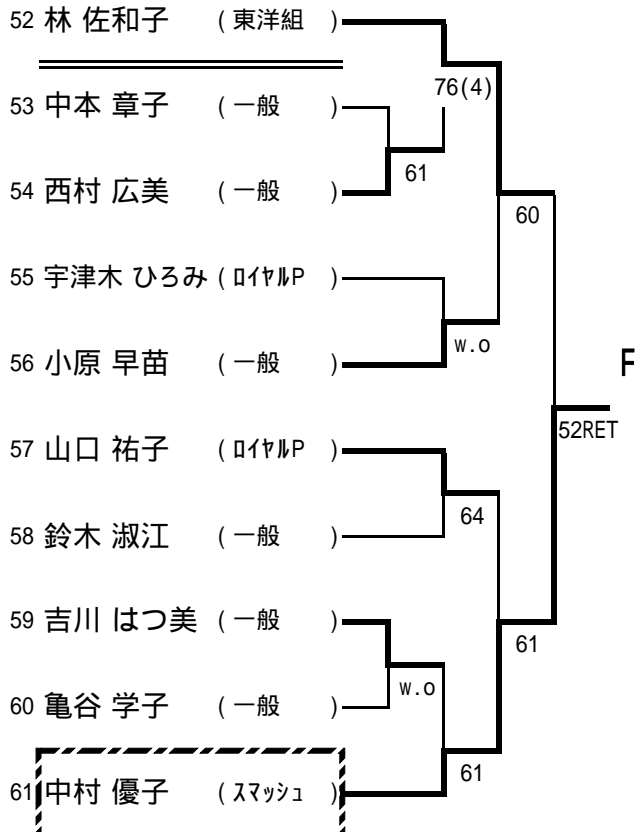

一般女子シングルス予選 2 (E ~ H)