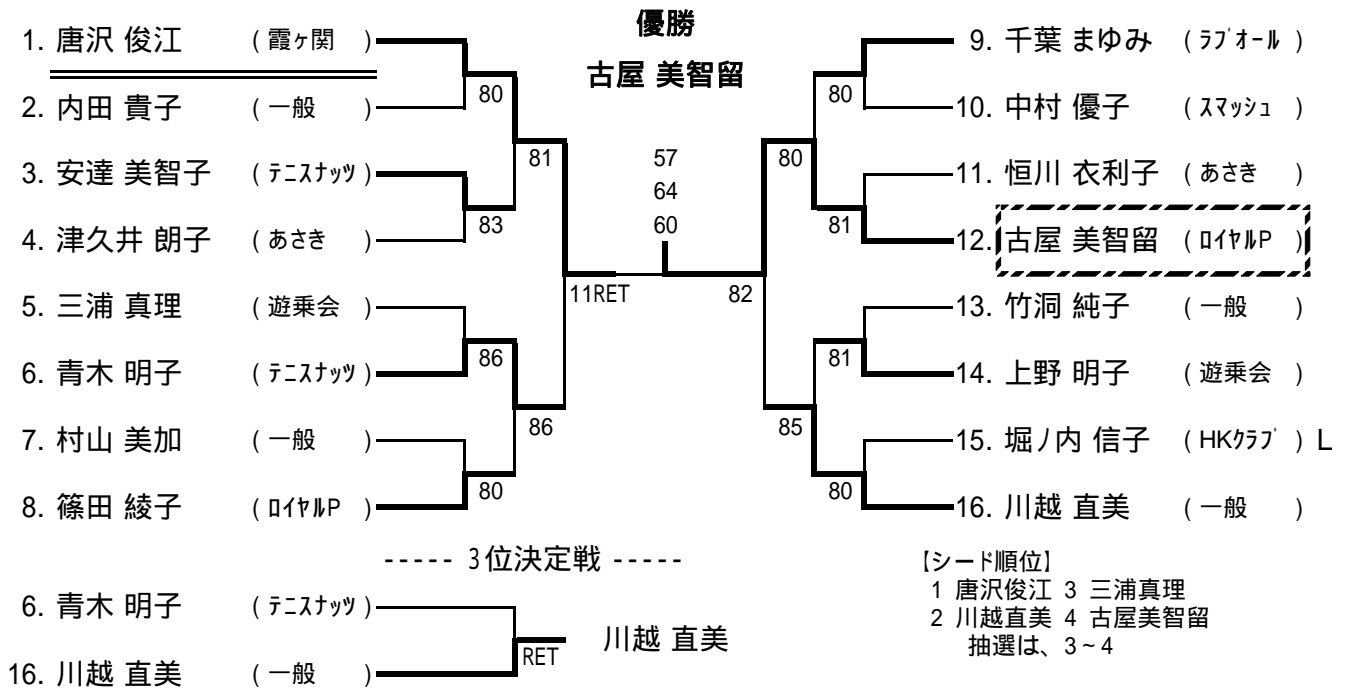

一般男子シングルス本戦

----- 3位決定戦 -----

[シード順位]

- 1 羽入田浩司 3 上原浩路 5 菅野喜久 7 藤島翔太郎
2 松岡慎一 4 加藤正浩 6 吉田圭吾 8 石田雅之
抽選は、3~4、5~8

一般男子ダブルス本戦

----- 3位決定戦 -----

[シード順位]

- 1 原・大野 3 上原・鈴木
2 松岡・藤島 4 森田・赤藤

一般女子シングルス本戦

一般女子ダブルス本戦

一般混合ダブルス本戦

一般男子シングルス予選 1 (A~D)

一般男子シングルス予選 2 (E~H)

一般男子シングルス予選 3 (I ~ L)

一般男子シングルス予選 4 (M ~ P)

一般男子ダブルス予選 1 (A~D)