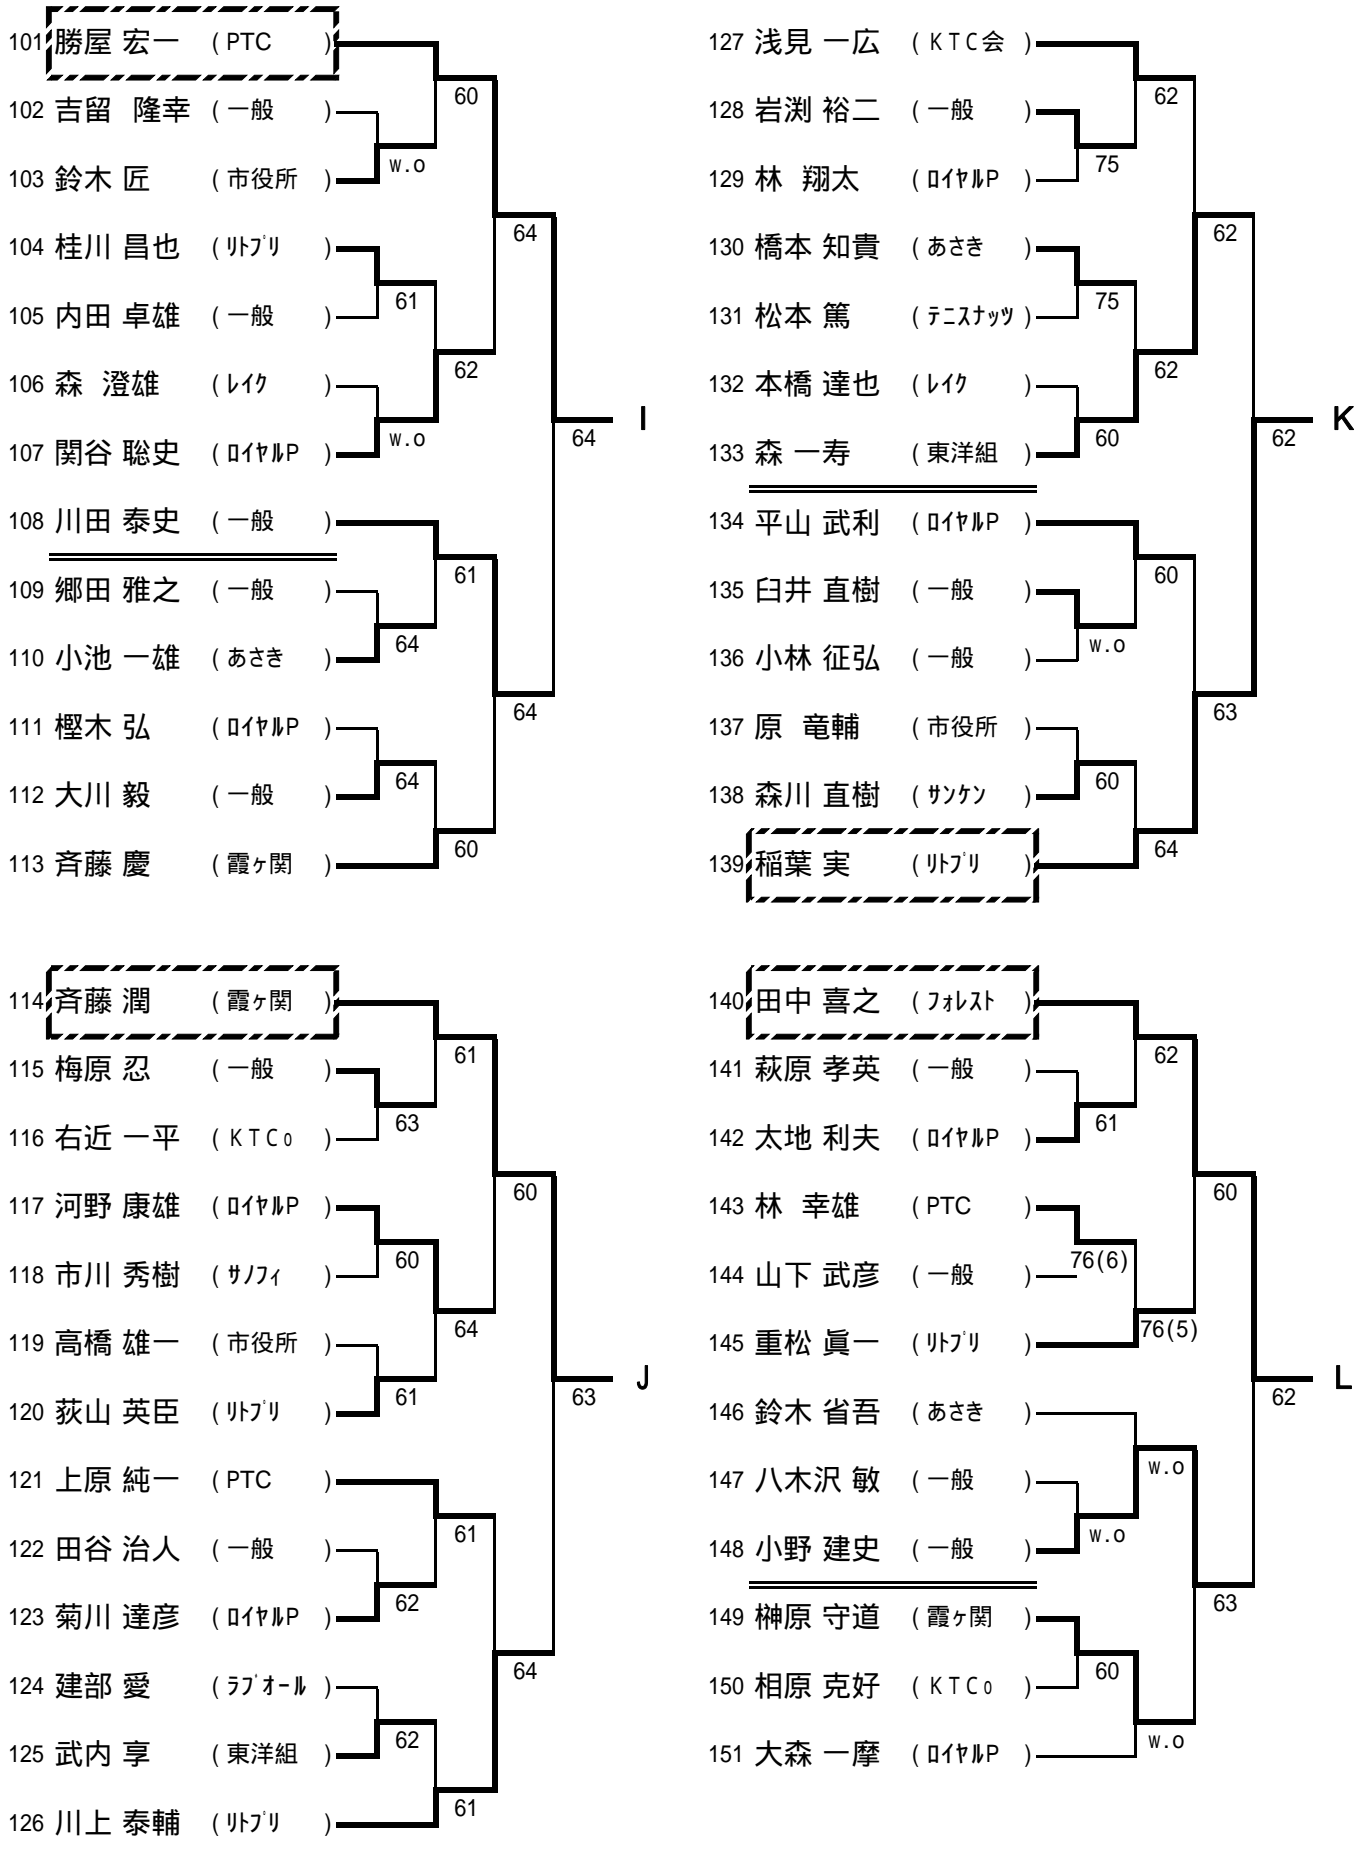

一般男子シングルス本戦

----- 3位決定戦 -----

[シード順位]

- 1 羽入田浩司 3 上原浩路 5 菅野喜久 7 藤島翔太郎
2 松岡慎一 4 加藤正浩 6 吉田圭吾 8 石田雅之
抽選は、3~4、5~8

一般男子ダブルス本戦

----- 3位決定戦 -----

[シード順位]

- 1 原・大野 3 上原・鈴木
2 松岡・藤島 4 森田・赤藤

一般女子シングルス本戦

一般女子ダブルス本戦

一般混合ダブルス本戦

一般男子シングルス予選 1 (A~D)

一般男子シングルス予選 2 (E~H)

一般男子シングルス予選 3 (I ~ L)

一般男子シングルス予選 4 (M ~ P)

一般男子ダブルス予選 1 (A~D)

一般男子ダブルス予選 2 (E~H)

一般女子シングルス予選 1 (A ~ D)

一般女子シングルス予選 2 (E ~ H)

一般女子ダブルス予選 1 (A ~ F)

一般女子ダブルス予選 2 (G ~ L)

一般混合ダブルス予選 1 (A ~ D)

一般混合ダブルス予選 2 (E ~ H)

壮年男子シングルス(45歳以上)