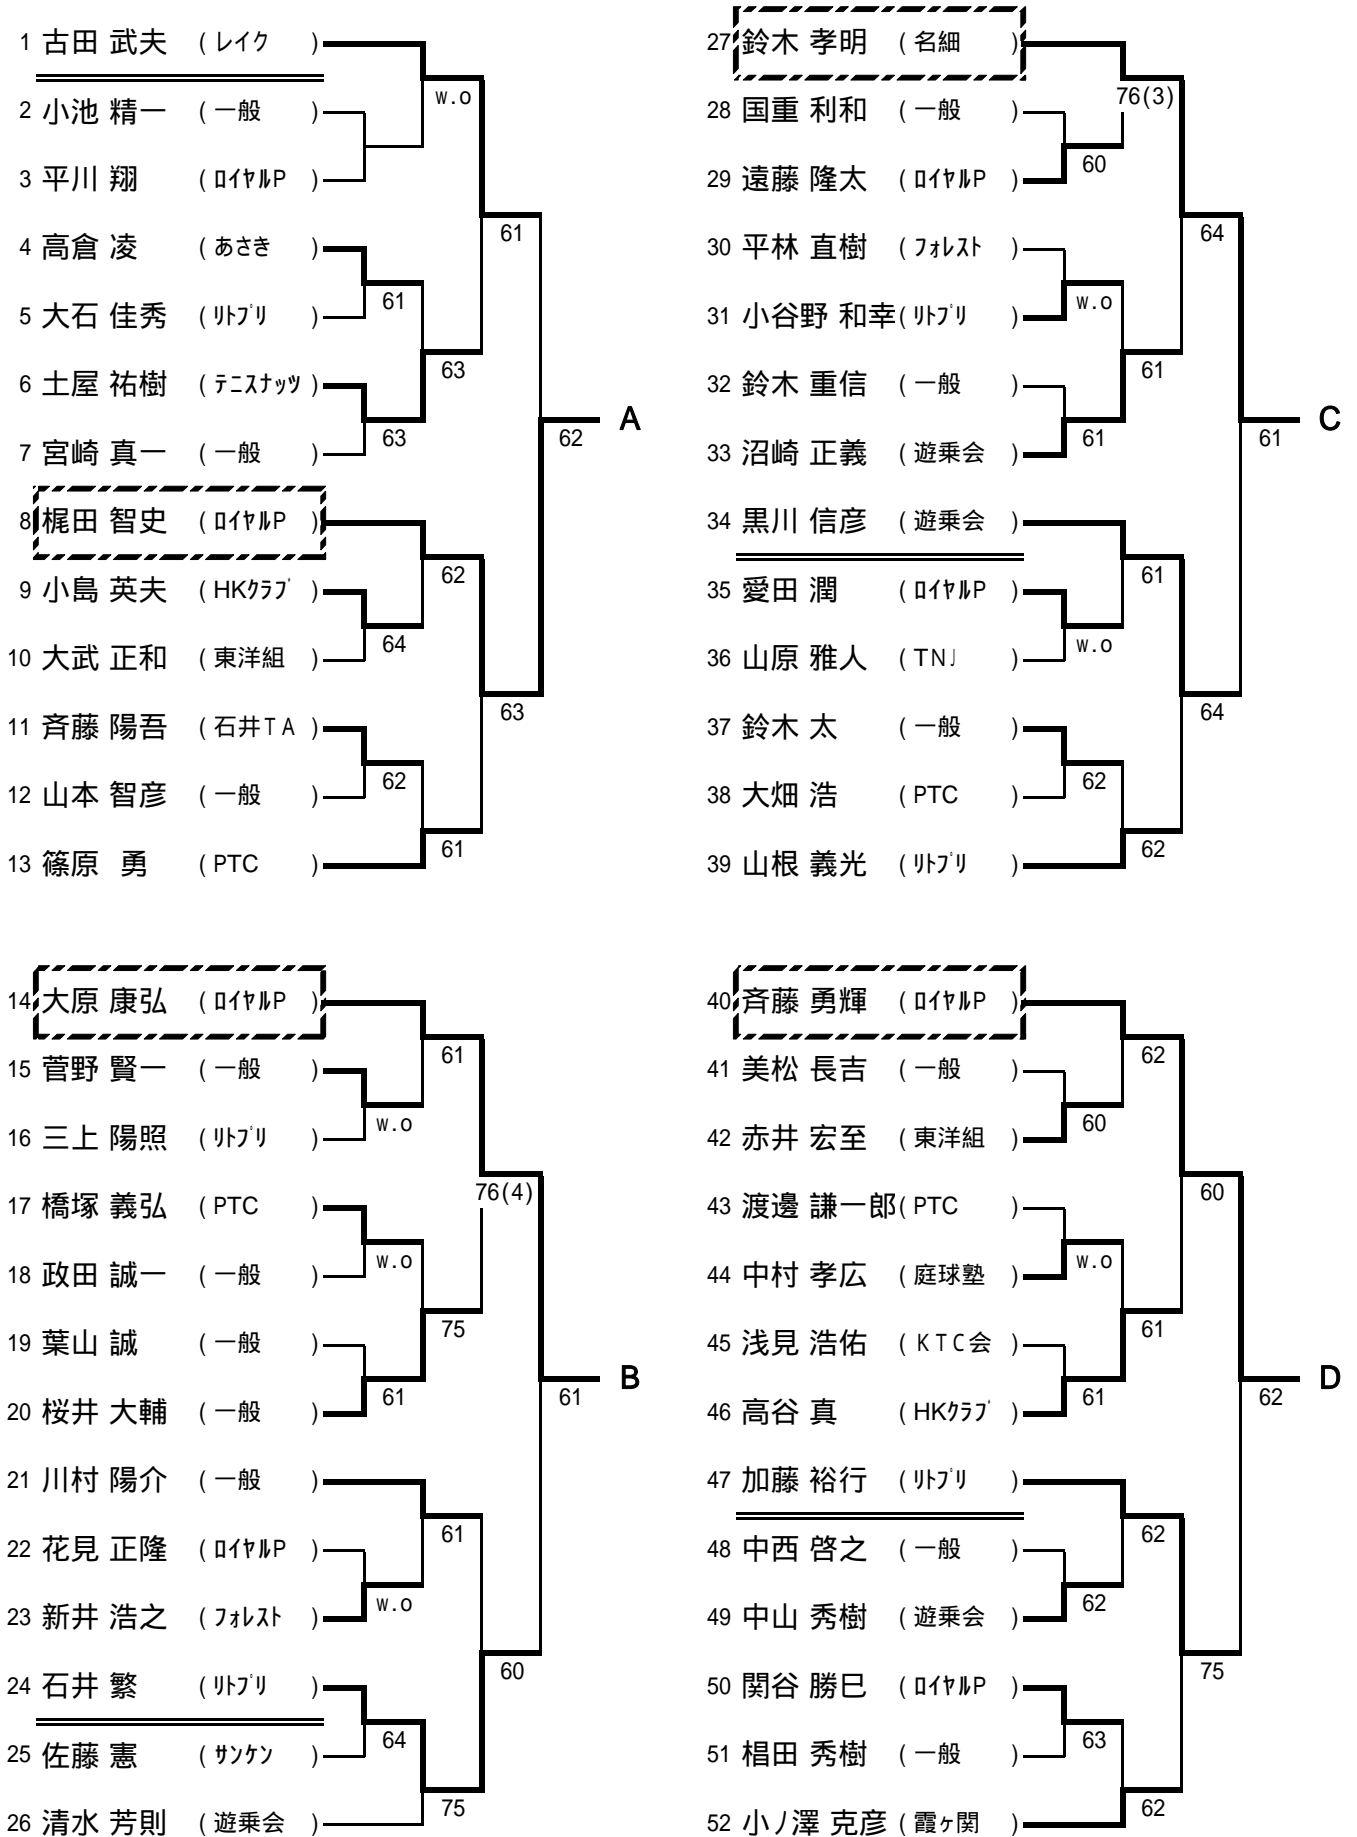

一般男子シングルス本戦

----- 3位決定戦 -----

[シード順位]

- 1 羽入田浩司 3 上原浩路 5 菅野喜久 7 藤島翔太郎
2 松岡慎一 4 加藤正浩 6 吉田圭吾 8 石田雅之
抽選は、3~4、5~8

一般男子ダブルス本戦

----- 3位決定戦 -----

[シード順位]

- 1 原・大野 3 上原・鈴木
2 松岡・藤島 4 森田・赤藤

一般女子シングルス本戦

一般女子ダブルス本戦

一般混合ダブルス本戦

一般男子シングルス予選 1 (A~D)

一般男子シングルス予選 2 (E~H)

一般男子シングルス予選 3 (I ~ L)

一般男子シングルス予選 4 (M ~ P)

一般男子ダブルス予選 1 (A~D)

一般男子ダブルス予選 2 (E~H)

一般女子シングルス予選 1 (A ~ D)

一般女子シングルス予選 2 (E ~ H)

一般女子ダブルス予選 1 (A ~ F)

一般女子ダブルス予選 2 (G ~ L)

一般混合ダブルス予選 1 (A ~ D)

一般混合ダブルス予選 2 (E ~ H)

壮年男子シングルス(45歳以上)