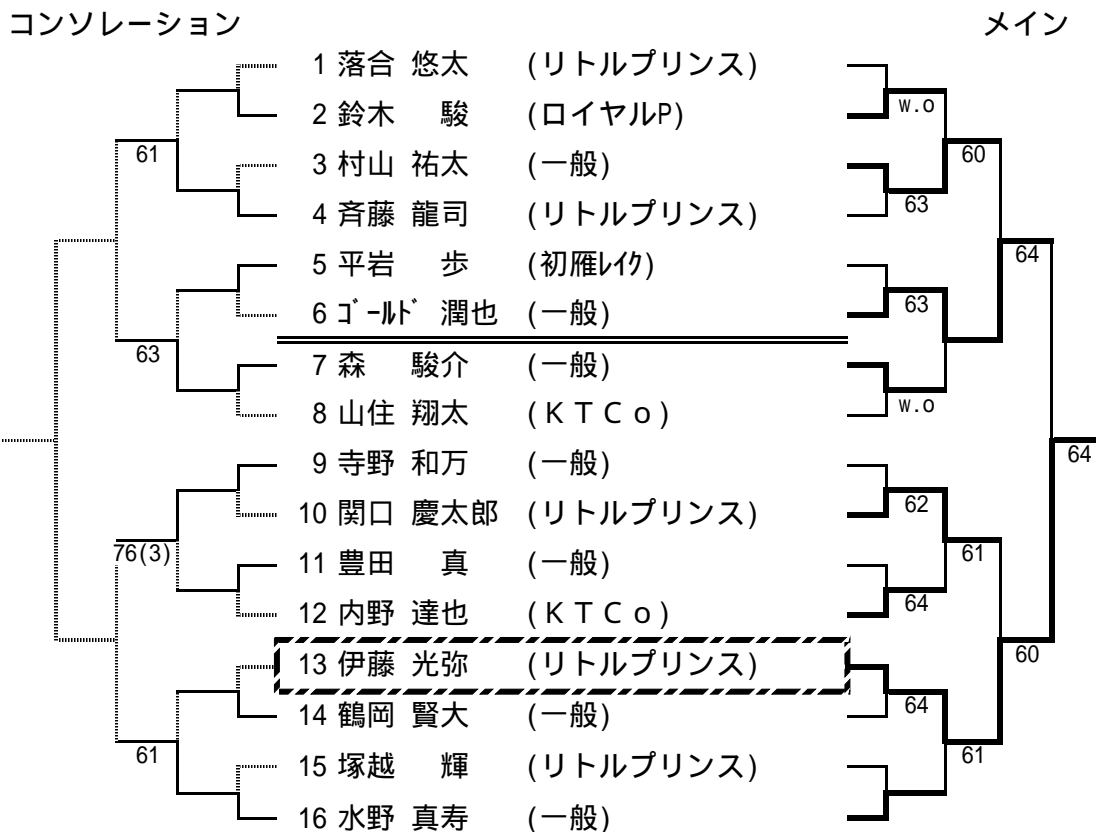

一般女子シングルス本戦

一般女子ダブルス本戦

一般混合ダブルス本戦

一般男子シングルス予選 1 (A~D)

一般男子シングルス予選 2 (E~H)

一般男子シングルス予選 3 (I ~ L)

一般男子シングルス予選 4 (M ~ P)

一般男子ダブルス予選 1 (A~D)

壮年女子ダブルス(45歳以上)

【シード順位】

- 1 上野・窪谷 3 細谷・細谷 5 安達・横田 7 三村・関根
 - 2 加藤・本池 4 間・山崎 6 笠原・岡部 8 中鉢・佐伯
- 抽選は、3~4、5~8

壮年女子ダブルス(55歳以上)

A ブロック		1	2	3	順位
1	大石 良子 (あさき) 林 慶子		61		1
2	山崎 祥子 (スラッシュ) 山田 明美	16			2
3	有川 一子 (Poco) 宮岸 瑠璃				

B ブロック		4	5	6	順位
4	若菜 陽子 (あさき) 霜田 智鶴子 (一般)			62	1
5	吉原 明子 (遊乗会) 川島 陽子 (名細)				
6	白井 房子 (HKクラブ) 吉岡 延子 (KTC)	26			2

----- 1位決定戦 -----

中学生男子Aの部

コンソレーション

メイン

中学生男子Bの部

中学生女子Aの部

小学生男子Aの部

中学生女子Bの部

コンソレーション

メイン

小学生女子Aの部

コンソレーション

メイン

小学生女子Bの部

コンソレーション