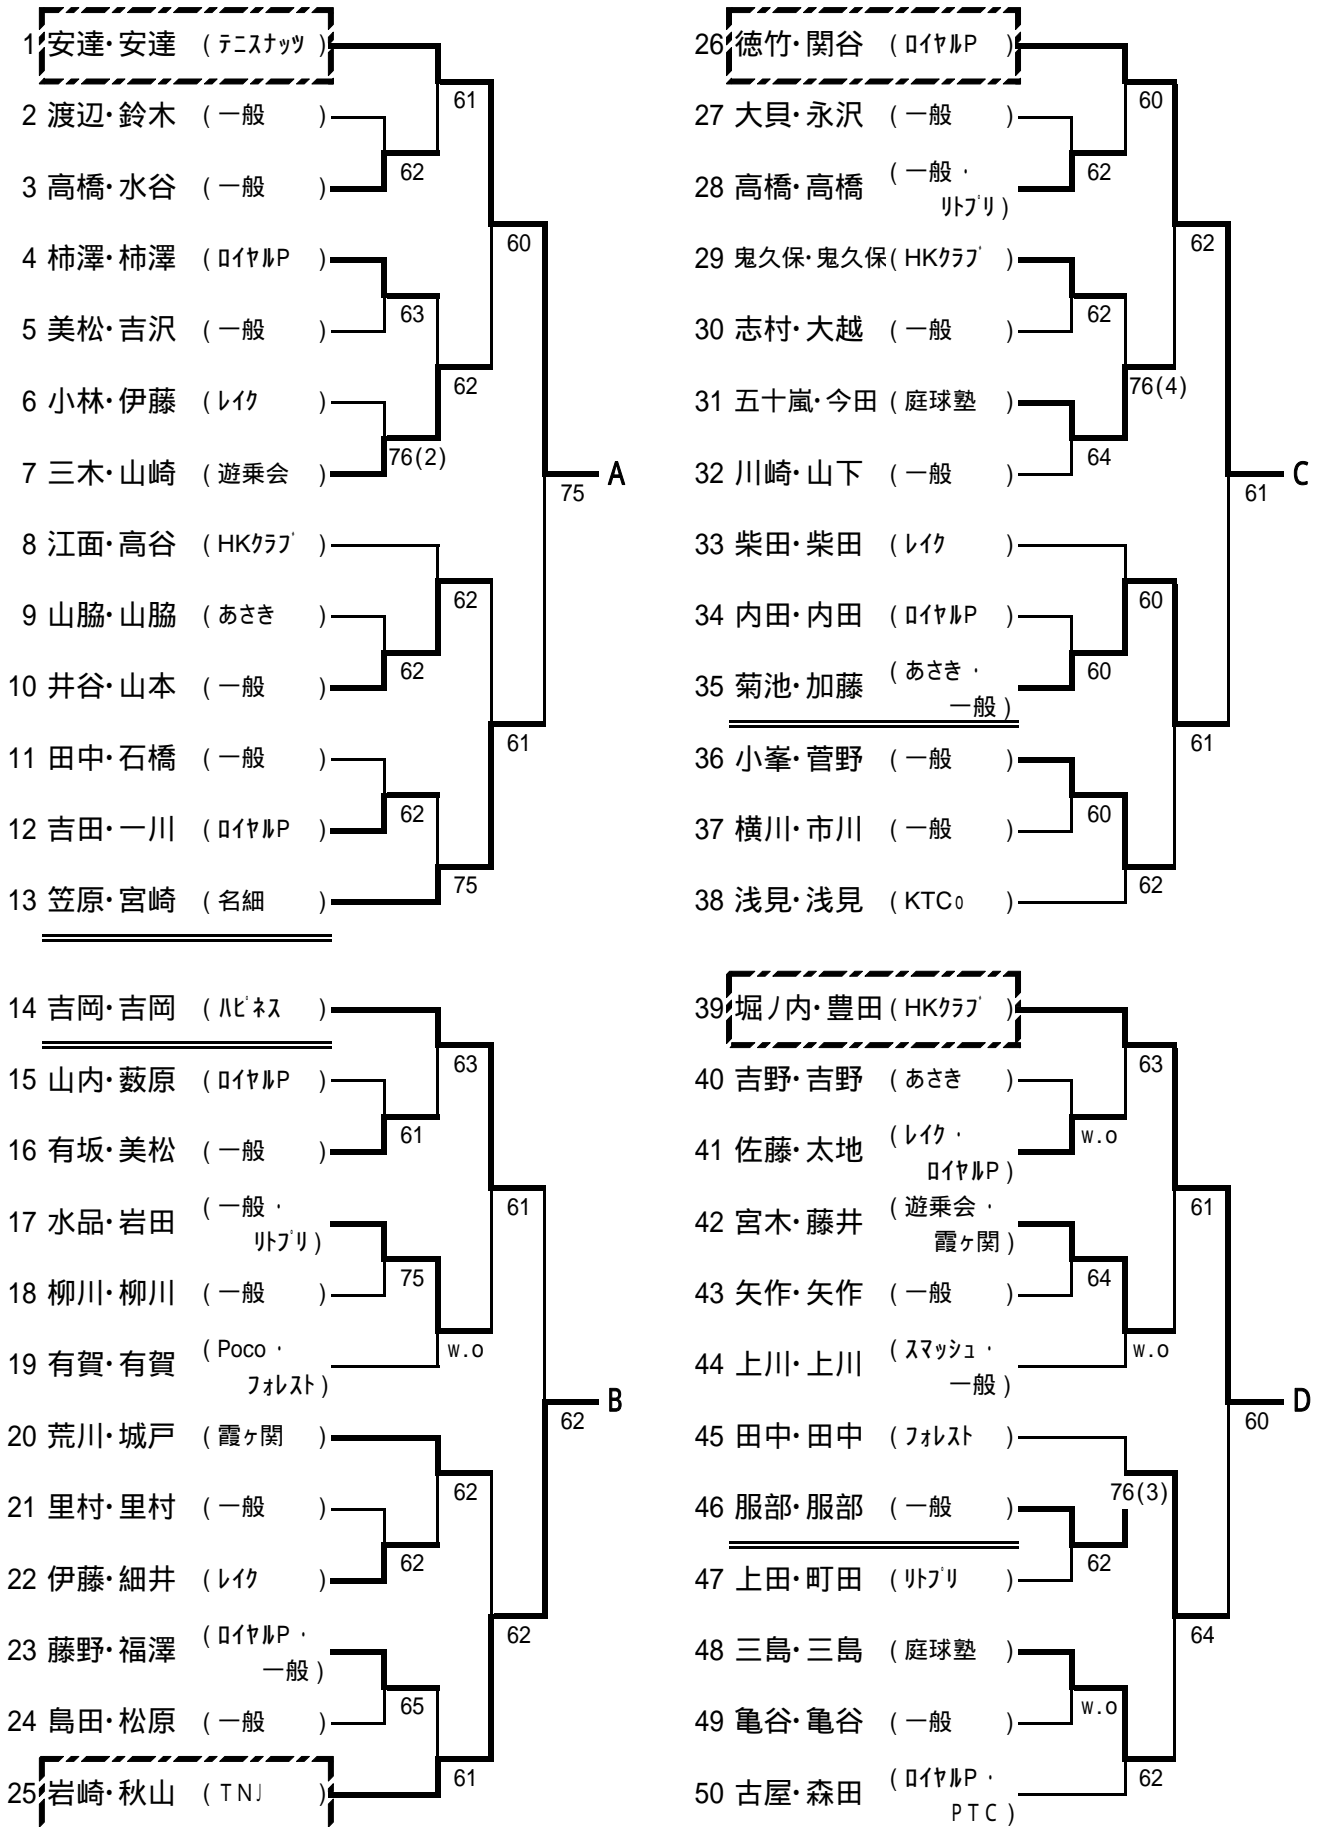

一般男子シングルス本戦

----- 3位決定戦 -----

[シード順位]

- 1 羽入田浩司 3 上原浩路 5 菅野喜久 7 藤島翔太郎
2 松岡慎一 4 加藤正浩 6 吉田圭吾 8 石田雅之
抽選は、3~4、5~8

一般男子ダブルス本戦

----- 3位決定戦 -----

[シード順位]

- 1 原・大野 3 上原・鈴木
2 松岡・藤島 4 森田・赤藤

一般女子シングルス本戦

一般女子ダブルス本戦

一般混合ダブルス本戦

一般男子シングルス予選 1 (A~D)

一般男子シングルス予選 2 (E~H)

一般男子シングルス予選 3 (I ~ L)

一般男子シングルス予選 4 (M ~ P)

一般男子ダブルス予選 1 (A~D)

一般男子ダブルス予選 2 (E~H)

一般女子シングルス予選 1 (A ~ D)

一般女子シングルス予選 2 (E ~ H)

一般女子ダブルス予選 1 (A ~ F)

一般女子ダブルス予選 2 (G ~ L)

一般混合ダブルス予選 1 (A ~ D)

一般混合ダブルス予選 2 (E ~ H)

壮年男子シングルス(45歳以上)