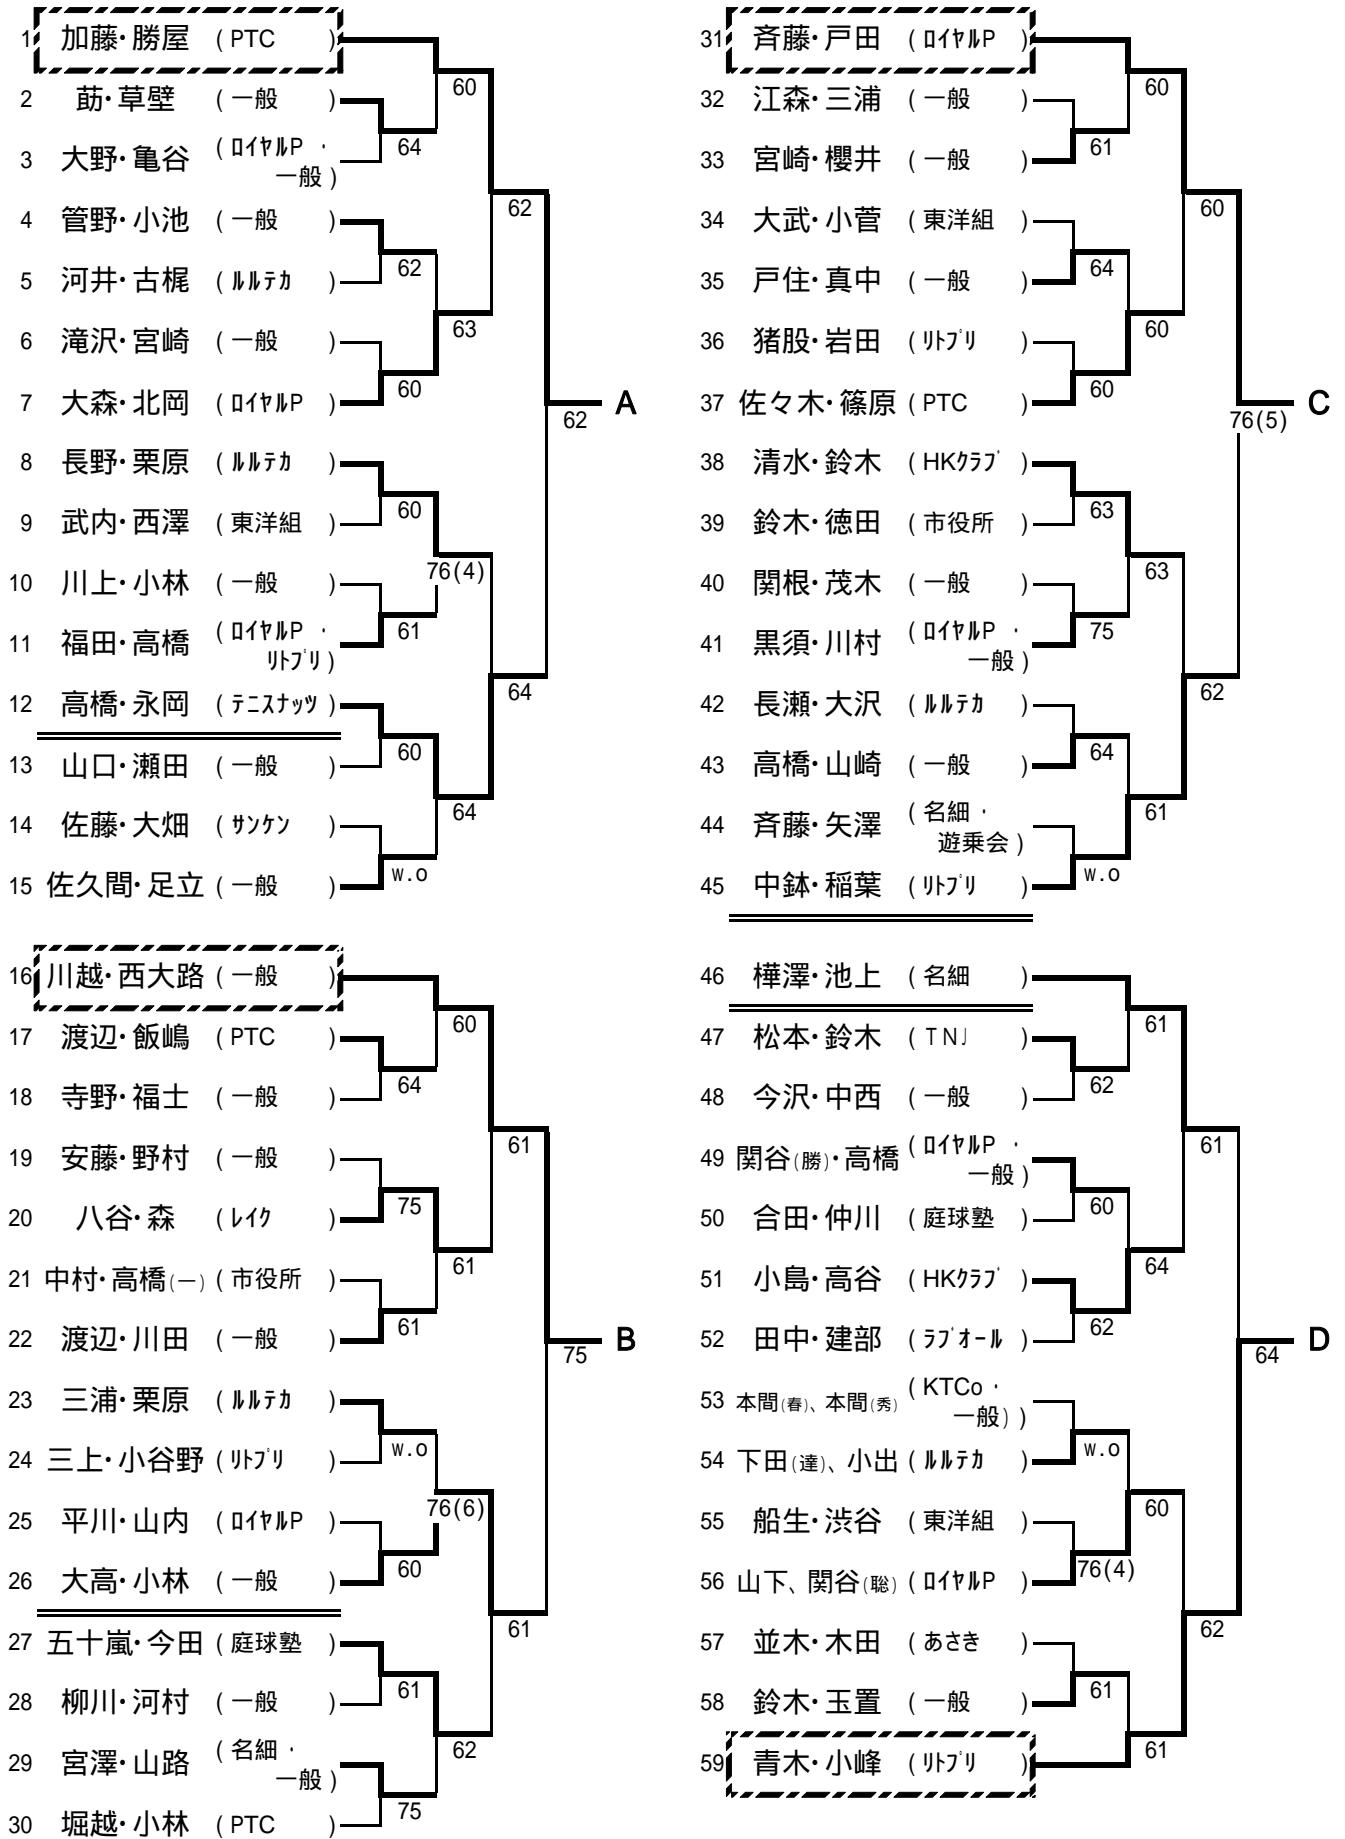

一般男子シングルス本戦

----- 3位決定戦 -----

[シード順位]

- 1 羽入田浩司 3 上原浩路 5 菅野喜久 7 藤島翔太郎
2 松岡慎一 4 加藤正浩 6 吉田圭吾 8 石田雅之
抽選は、3~4、5~8

一般男子ダブルス本戦

----- 3位決定戦 -----

[シード順位]

- 1 原・大野 3 上原・鈴木
2 松岡・藤島 4 森田・赤藤

一般女子シングルス本戦

一般女子ダブルス本戦

一般混合ダブルス本戦

一般男子シングルス予選 1 (A~D)

一般男子シングルス予選 2 (E~H)

一般男子シングルス予選 3 (I ~ L)

一般男子シングルス予選 4 (M ~ P)

一般男子ダブルス予選 1 (A~D)

一般男子ダブルス予選 2 (E~H)

一般女子シングルス予選 1 (A ~ D)

一般女子シングルス予選 2 (E ~ H)

一般女子ダブルス予選 1 (A ~ F)

一般女子ダブルス予選 2 (G ~ L)

一般混合ダブルス予選 1 (A ~ D)

一般混合ダブルス予選 2 (E ~ H)

壮年男子シングルス(45歳以上)