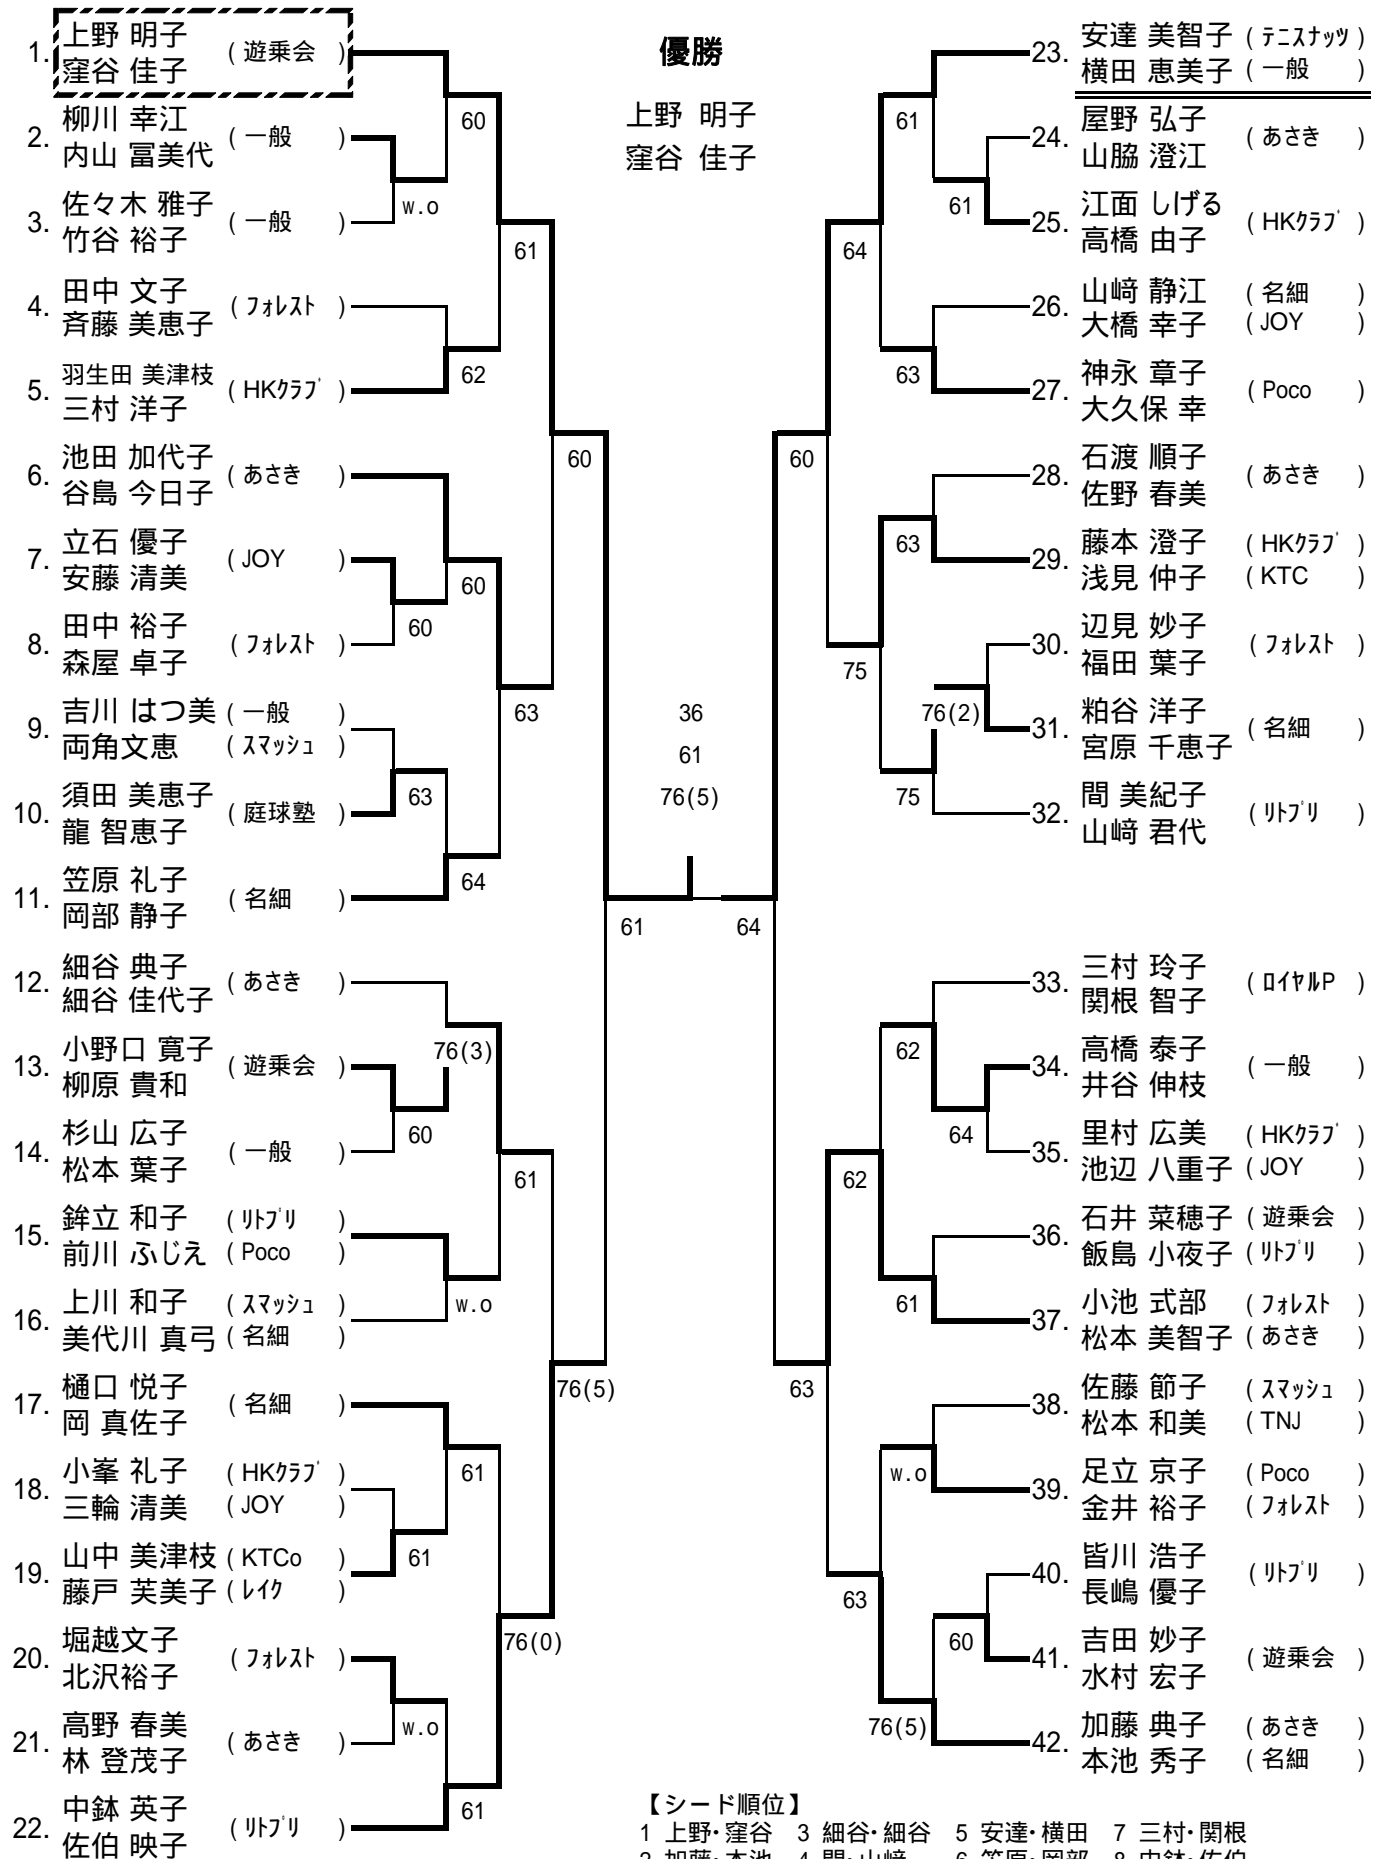

一般男子シングルス本戦

----- 3位決定戦 -----

[シード順位]

- 1 羽入田浩司 3 上原浩路 5 菅野喜久 7 藤島翔太郎
2 松岡慎一 4 加藤正浩 6 吉田圭吾 8 石田雅之
抽選は、3~4、5~8

一般男子ダブルス本戦

----- 3位決定戦 -----

[シード順位]

- 1 原・大野 3 上原・鈴木
2 松岡・藤島 4 森田・赤藤

一般女子シングルス本戦

一般女子ダブルス本戦

一般混合ダブルス本戦

一般男子シングルス予選 1 (A~D)

一般男子シングルス予選 2 (E~H)

一般男子シングルス予選 3 (I ~ L)

一般男子シングルス予選 4 (M ~ P)

一般男子ダブルス予選 1 (A~D)

壮年男子ダブルス(45歳以上)

【シード順位】

- 1 須賀・吉田 3 前野・宮原 5 園部・西川 7 清水・鬼久保
 - 2 赤藤・森田 4 鈴木・小倉 6 小谷中・小山田 8 中鉢・稲葉
- 抽選は、3~4、5~8

壮年男子ダブルス(55歳以上)

【シード順位】

- 1 貴志修巳・宮崎恒雄
 - 2 澤田一成・福田和彦
 - 3 有賀耕司・松本正之
 - 4 川尻康夫・諸口尚良
- 抽選は、3~4、5~8

壮年女子ダブルス(45歳以上)

【シード順位】

- 1 上野・窪谷 3 細谷・細谷 5 安達・横田 7 三村・関根
 - 2 加藤・本池 4 間・山崎 6 笠原・岡部 8 中鉢・佐伯
- 抽選は、3~4、5~8

壮年女子ダブルス(55歳以上)

A ブロック		1	2	3	順位
1	大石 良子 (あさき) 林 慶子		61		1
2	山崎 祥子 (スラッシュ) 山田 明美	16			2
3	有川 一子 (Poco) 宮岸 瑠璃				