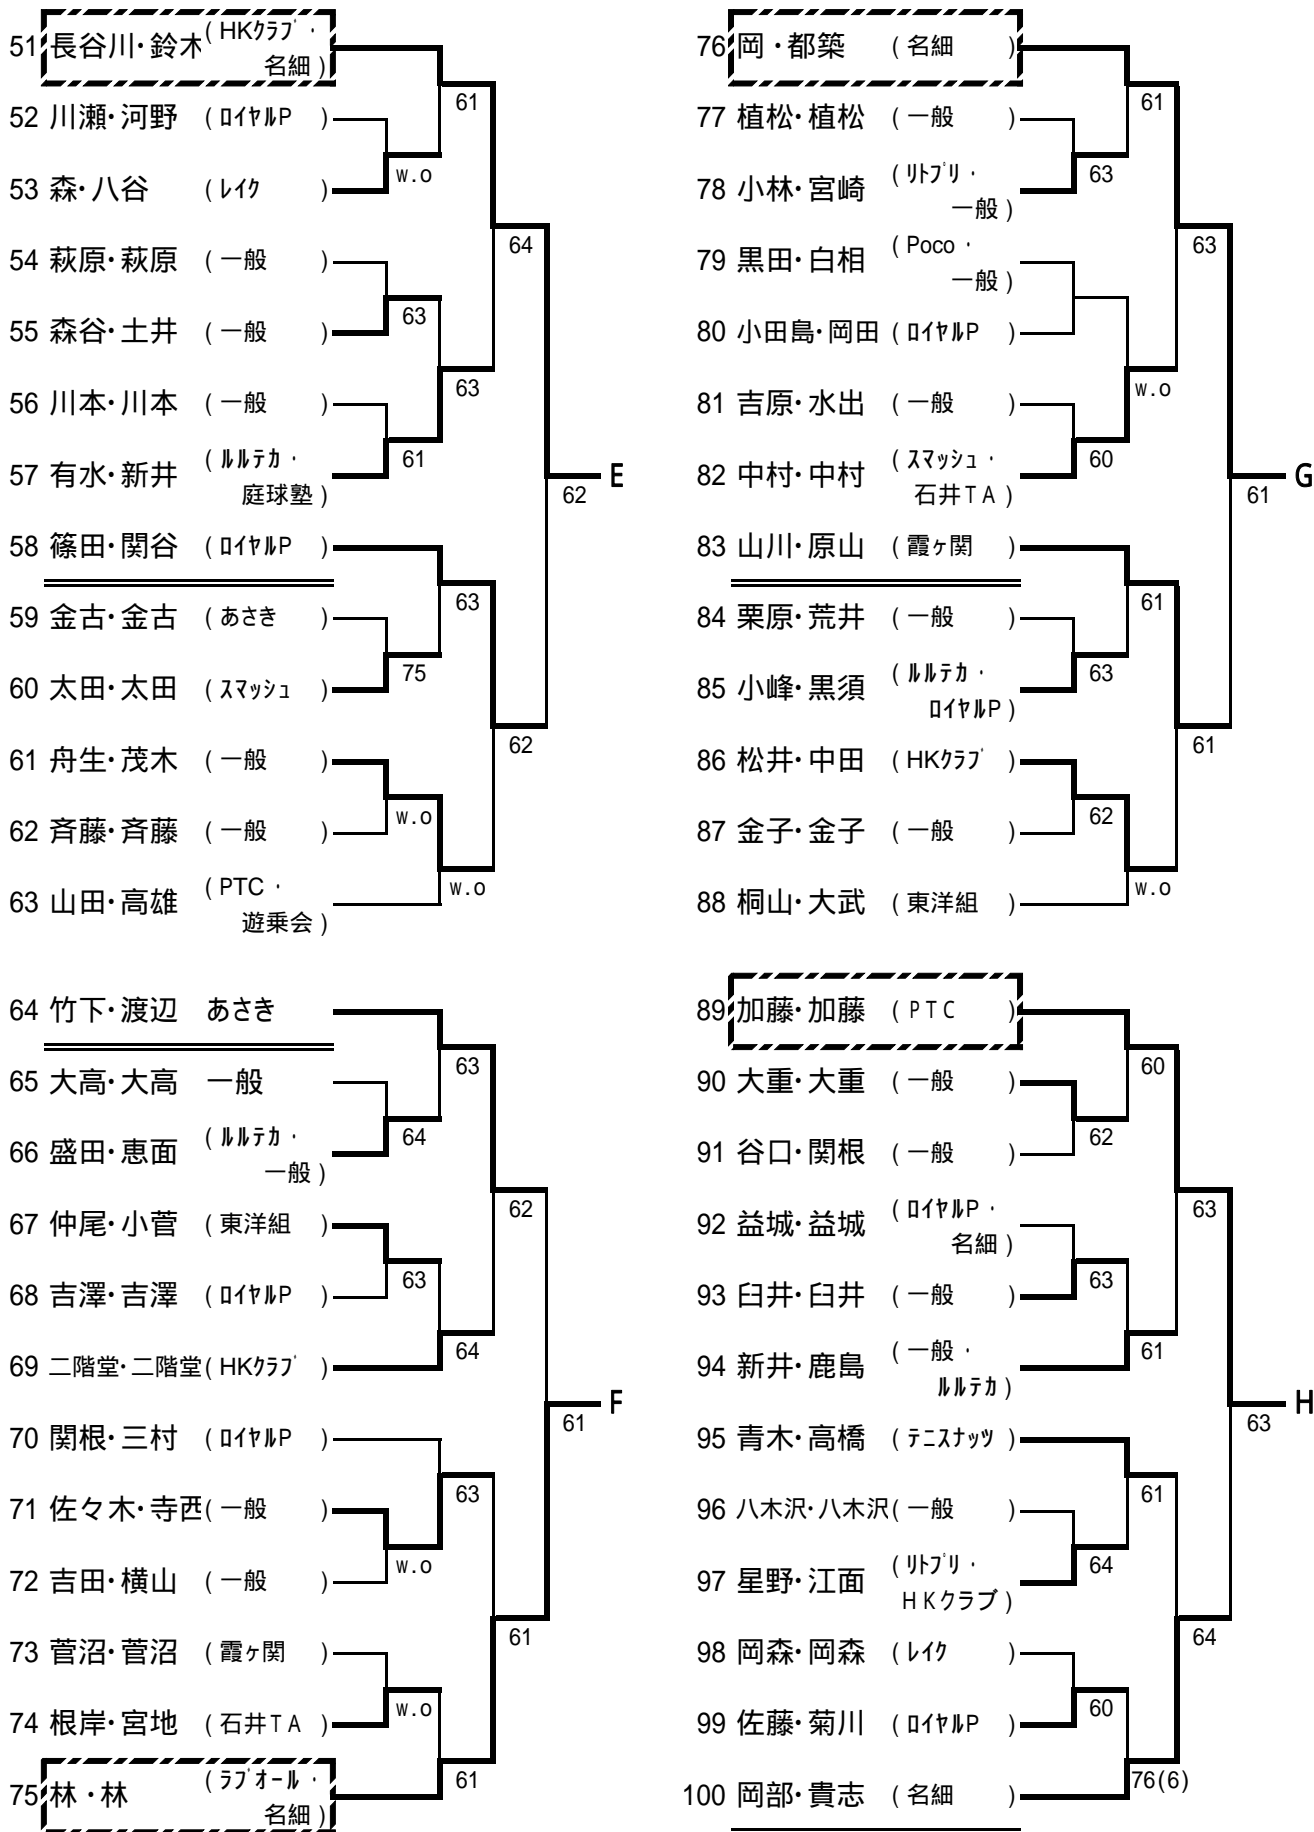

一般男子シングルス本戦

----- 3位決定戦 -----

[シード順位]

- 1 羽入田浩司 3 上原浩路 5 菅野喜久 7 藤島翔太郎
2 松岡慎一 4 加藤正浩 6 吉田圭吾 8 石田雅之
抽選は、3~4、5~8

一般男子ダブルス本戦

----- 3位決定戦 -----

[シード順位]

- 1 原・大野 3 上原・鈴木
2 松岡・藤島 4 森田・赤藤

一般女子シングルス本戦

一般女子ダブルス本戦

一般混合ダブルス本戦

一般男子シングルス予選 1 (A~D)

一般男子シングルス予選 2 (E~H)

一般男子シングルス予選 3 (I ~ L)

一般男子シングルス予選 4 (M ~ P)

一般男子ダブルス予選 1 (A~D)

一般男子ダブルス予選 2 (E~H)

一般女子シングルス予選 1 (A ~ D)

一般女子シングルス予選 2 (E ~ H)

一般女子ダブルス予選 1 (A ~ F)

一般女子ダブルス予選 2 (G ~ L)

一般混合ダブルス予選 1 (A ~ D)

一般混合ダブルス予選 2 (E ~ H)

壮年男子シングルス(45歳以上)