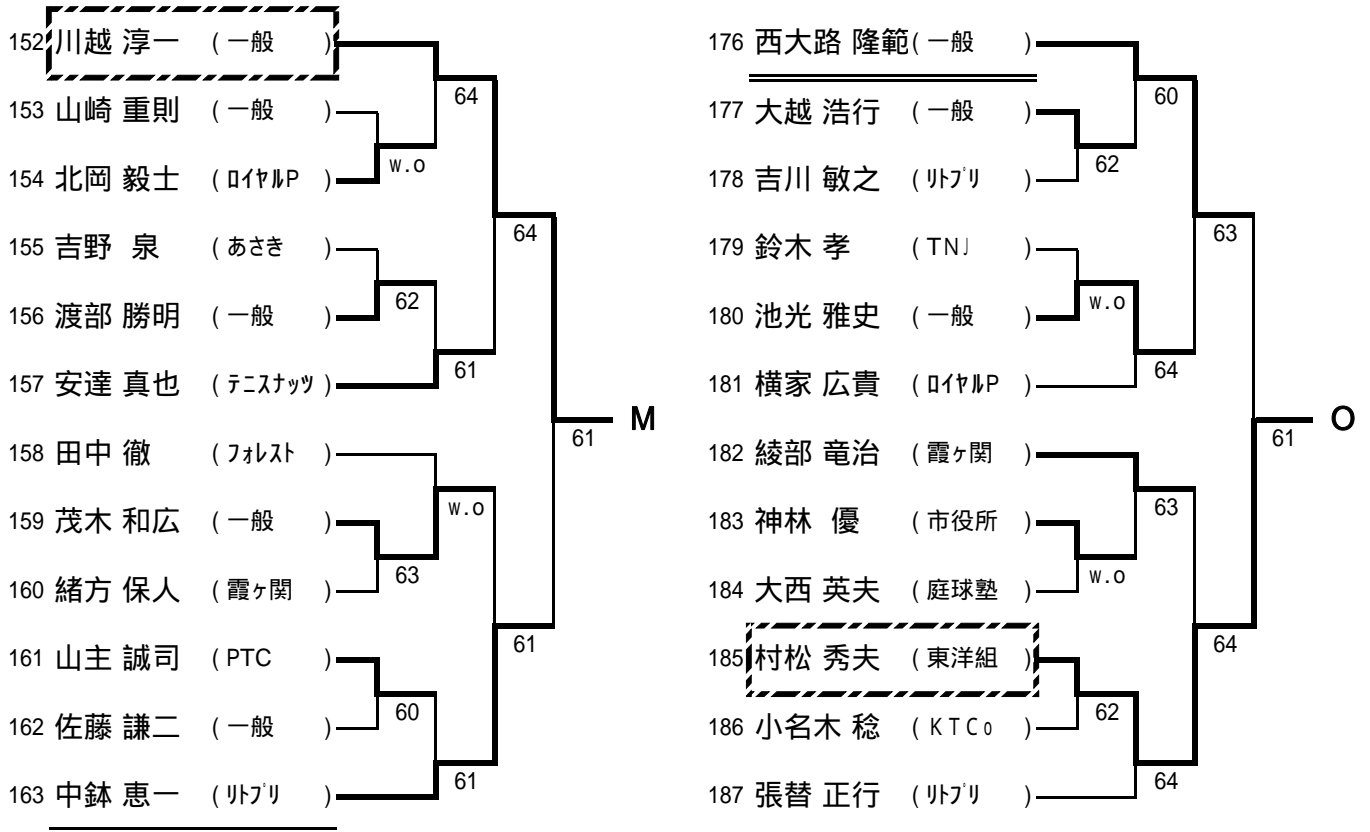

一般男子シングルス本戦

----- 3位決定戦 -----

[シード順位]

- 1 羽入田浩司 3 上原浩路 5 菅野喜久 7 藤島翔太郎
2 松岡慎一 4 加藤正浩 6 吉田圭吾 8 石田雅之
抽選は、3~4、5~8

一般男子ダブルス本戦

----- 3位決定戦 -----

[シード順位]

- 1 原・大野 3 上原・鈴木
2 松岡・藤島 4 森田・赤藤

一般女子シングルス本戦

一般女子ダブルス本戦

一般混合ダブルス本戦

一般男子シングルス予選 1 (A~D)

一般男子シングルス予選 2 (E~H)

一般男子シングルス予選 3 (I ~ L)

一般男子シングルス予選 4 (M ~ P)

一般男子ダブルス予選 1 (A~D)