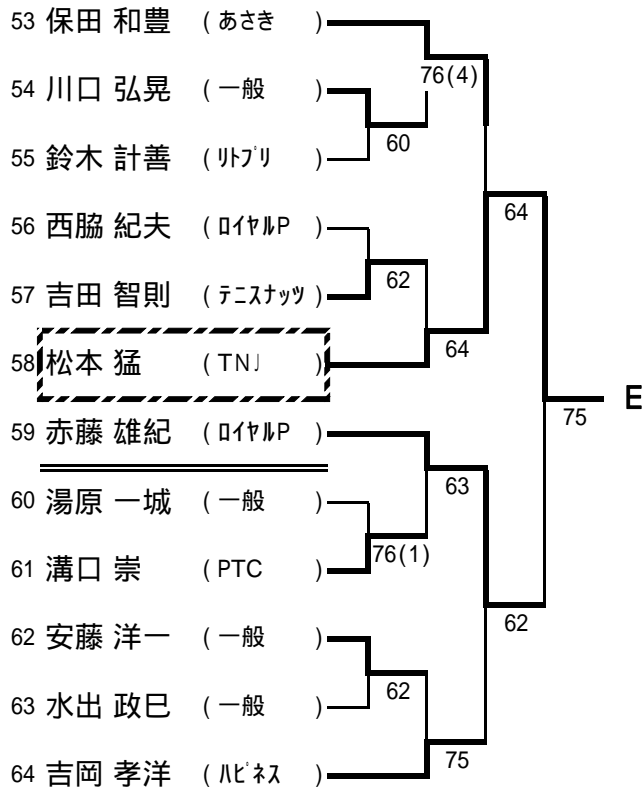

一般男子シングルス本戦

----- 3位決定戦 -----

[シード順位]

- 1 羽入田浩司 3 上原浩路 5 菅野喜久 7 藤島翔太郎
2 松岡慎一 4 加藤正浩 6 吉田圭吾 8 石田雅之
抽選は、3~4、5~8

一般男子ダブルス本戦

----- 3位決定戦 -----

[シード順位]

- 1 原・大野 3 上原・鈴木
2 松岡・藤島 4 森田・赤藤

一般女子シングルス本戦

一般女子ダブルス本戦

一般混合ダブルス本戦

一般男子シングルス予選 1 (A~D)

一般男子シングルス予選 2 (E~H)

一般男子シングルス予選 3 (I ~ L)

一般男子シングルス予選 4 (M ~ P)

一般男子ダブルス予選 1 (A~D)