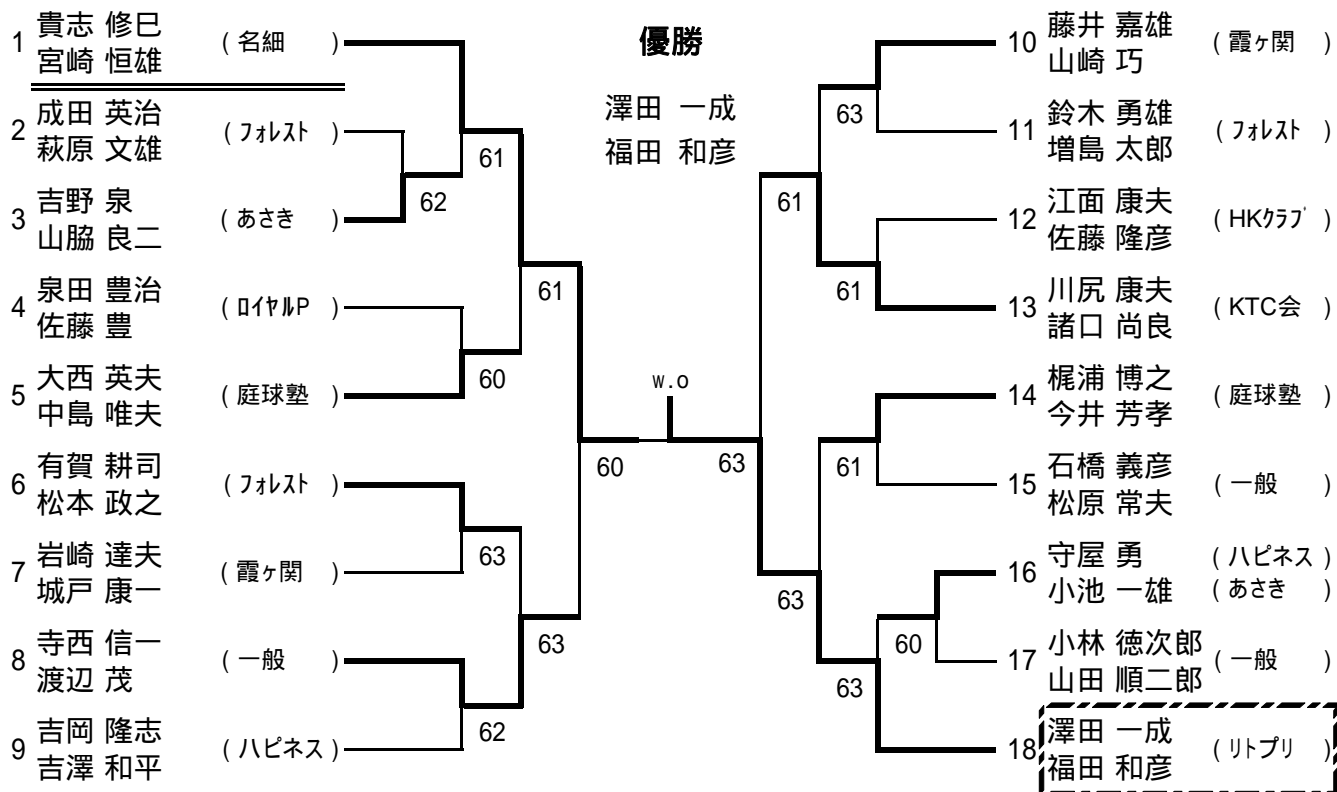

一般女子シングルス本戦

一般女子ダブルス本戦

一般混合ダブルス本戦

一般男子シングルス予選 1 (A~D)

一般男子シングルス予選 2 (E~H)

一般男子シングルス予選 3 (I ~ L)

一般男子シングルス予選 4 (M ~ P)

一般男子ダブルス予選 1 (A~D)

【集合時刻】

1~24 .. 9時
 25~48 1R .. 9時30分
 25~48 2R .. 10時
 34, 46 .. 10時

【シード順位】

1 菅野喜久 3 鈴木省吾 5 佐久間徹郎 7 田村定三
 2 田口信昭 4 稲葉実 6 諸口良尚 8 前野一美
 抽選は、3~4、5~8

壮年男子シングルス(55歳以上)

【シード順位】
 1 川尻康夫 3 宮崎恒雄 5 大西英夫 7 梶浦博之
 2 貴志修己 4 張替正行 6 有賀耕司 8 澤田一成
 抽選は、3~4、5~8

壮年男子ダブルス(45歳以上)

【シード順位】

- 1 須賀・吉田 3 前野・宮原 5 園部・西川 7 清水・鬼久保
 - 2 赤藤・森田 4 鈴木・小倉 6 小谷中・小山田 8 中鉢・稲葉
- 抽選は、3~4、5~8

壮年男子ダブルス(55歳以上)

【シード順位】

- 1 貴志修巳・宮崎恒雄
 - 2 澤田一成・福田和彦
 - 3 有賀耕司・松本正之
 - 4 川尻康夫・諸口尚良
- 抽選は、3~4、5~8