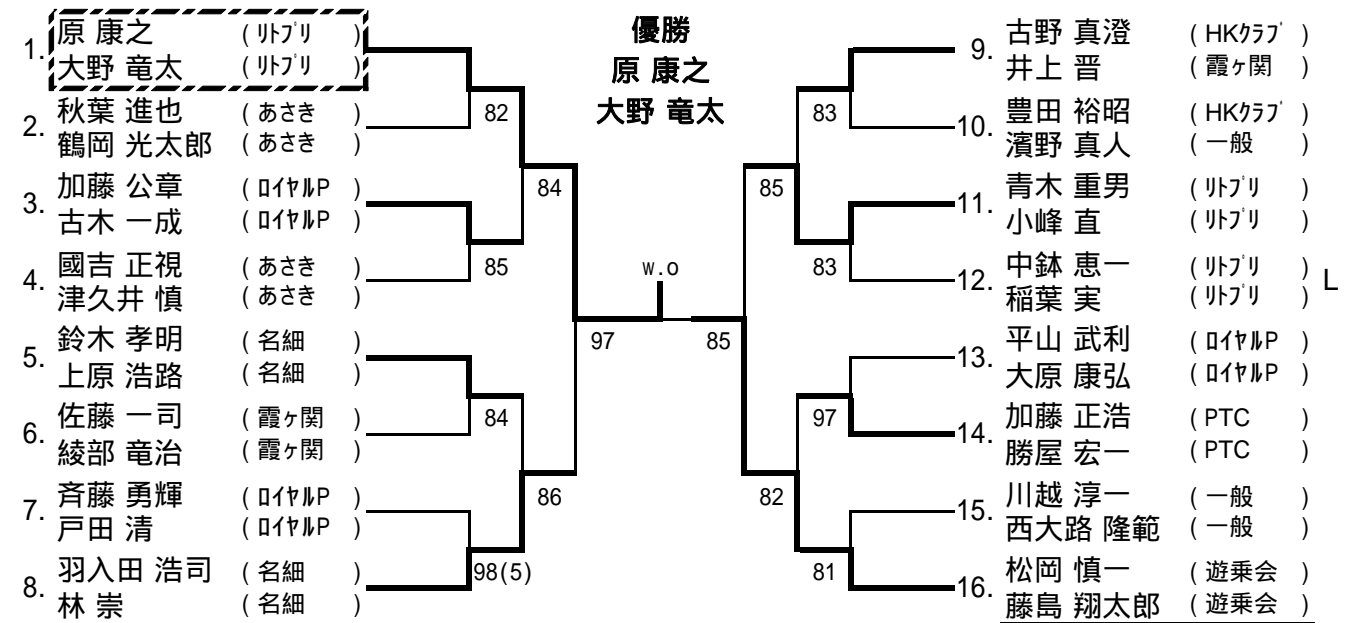

一般男子シングルス本戦

----- 3位決定戦 -----

[シード順位]

- 1 羽入田浩司 3 上原浩路 5 菅野喜久 7 藤島翔太郎
2 松岡慎一 4 加藤正浩 6 吉田圭吾 8 石田雅之
抽選は、3~4、5~8

一般男子ダブルス本戦

----- 3位決定戦 -----

[シード順位]

- 1 原・大野 3 上原・鈴木
2 松岡・藤島 4 森田・赤藤

一般女子シングルス本戦

一般女子ダブルス本戦

一般混合ダブルス本戦

一般男子シングルス予選 1 (A~D)

一般男子シングルス予選 2 (E~H)

一般男子シングルス予選 3 (I ~ L)

一般男子シングルス予選 4 (M ~ P)

一般男子ダブルス予選 1 (A~D)