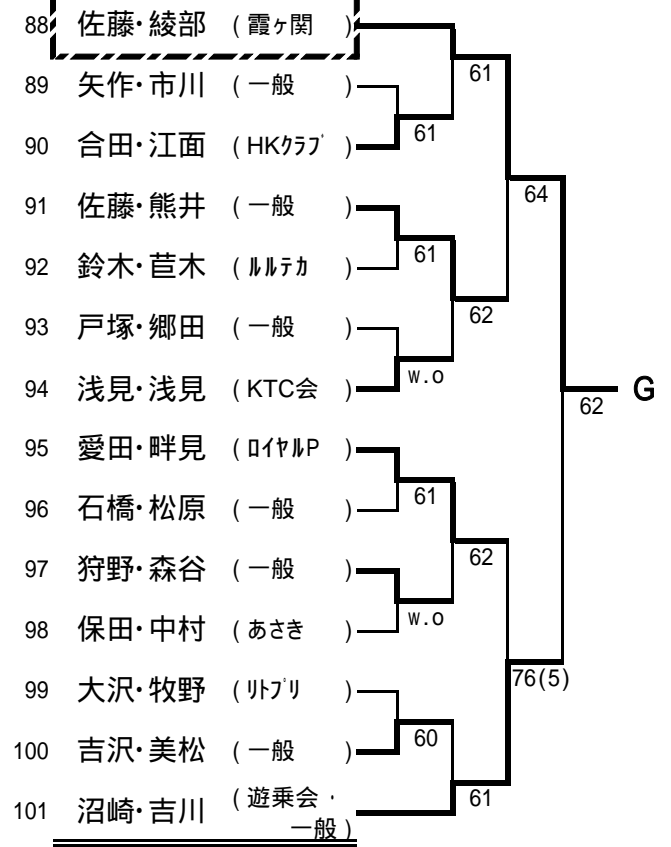

一般男子ダブルス予選 2 (E~H)