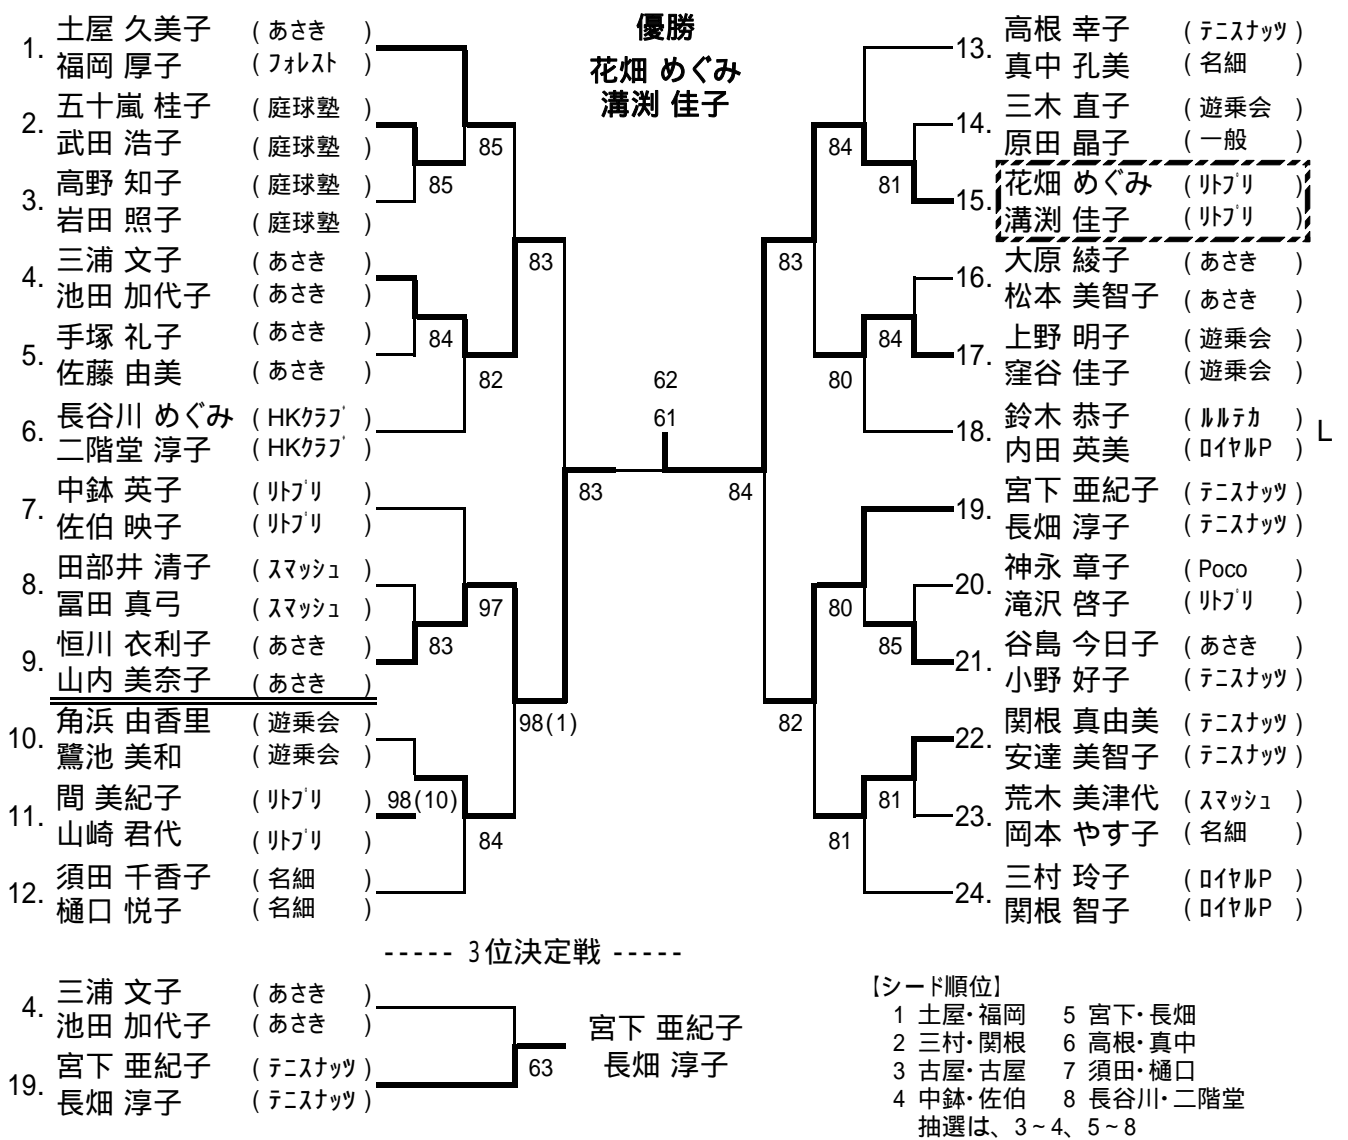

一般男子シングルス本戦

----- 3位決定戦 -----

[シード順位]

- 1 羽入田浩司 3 上原浩路 5 菅野喜久 7 藤島翔太郎
2 松岡慎一 4 加藤正浩 6 吉田圭吾 8 石田雅之
抽選は、3~4、5~8

一般男子ダブルス本戦

----- 3位決定戦 -----

[シード順位]

- 1 原・大野 3 上原・鈴木
2 松岡・藤島 4 森田・赤藤

一般女子シングルス本戦

一般女子ダブルス本戦

一般混合ダブルス本戦

一般男子シングルス予選 1 (A~D)

一般男子シングルス予選 2 (E~H)

一般男子シングルス予選 3 (I ~ L)

一般男子シングルス予選 4 (M ~ P)

一般男子ダブルス予選 1 (A~D)