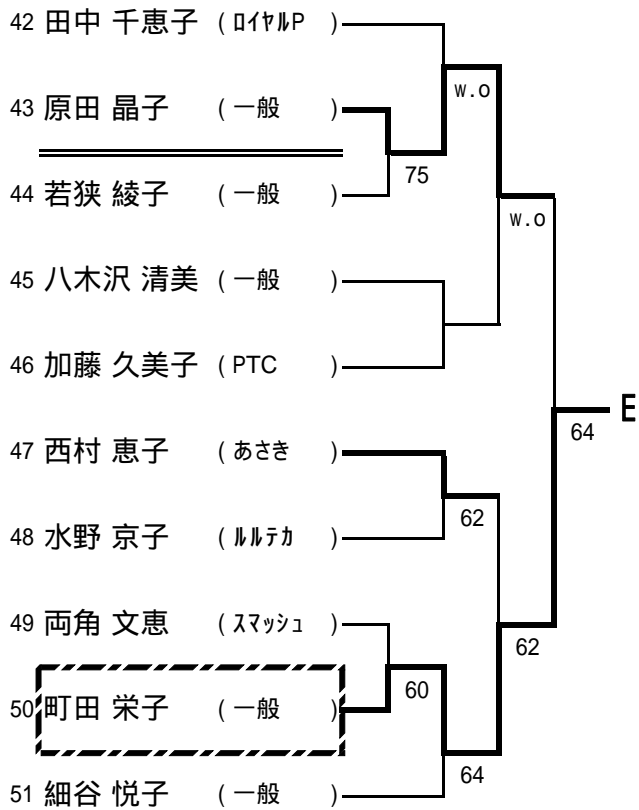

一般男子シングルス本戦

----- 3位決定戦 -----

[シード順位]

- 1 羽入田浩司 3 上原浩路 5 菅野喜久 7 藤島翔太郎
2 松岡慎一 4 加藤正浩 6 吉田圭吾 8 石田雅之
抽選は、3~4、5~8

一般男子ダブルス本戦

----- 3位決定戦 -----

[シード順位]

- 1 原・大野 3 上原・鈴木
2 松岡・藤島 4 森田・赤藤

一般女子シングルス本戦

一般女子ダブルス本戦

一般混合ダブルス本戦

一般男子シングルス予選 1 (A~D)

一般男子シングルス予選 2 (E~H)

一般男子シングルス予選 3 (I ~ L)

一般男子シングルス予選 4 (M ~ P)

一般男子ダブルス予選 1 (A~D)

一般男子ダブルス予選 2 (E~H)

一般女子シングルス予選 1 (A ~ D)

一般女子シングルス予選 2 (E ~ H)

一般女子ダブルス予選 1 (A ~ F)

一般女子ダブルス予選 2 (G ~ L)

一般混合ダブルス予選 1 (A ~ D)

一般混合ダブルス予選 2 (E ~ H)

壮年男子シングルス(45歳以上)