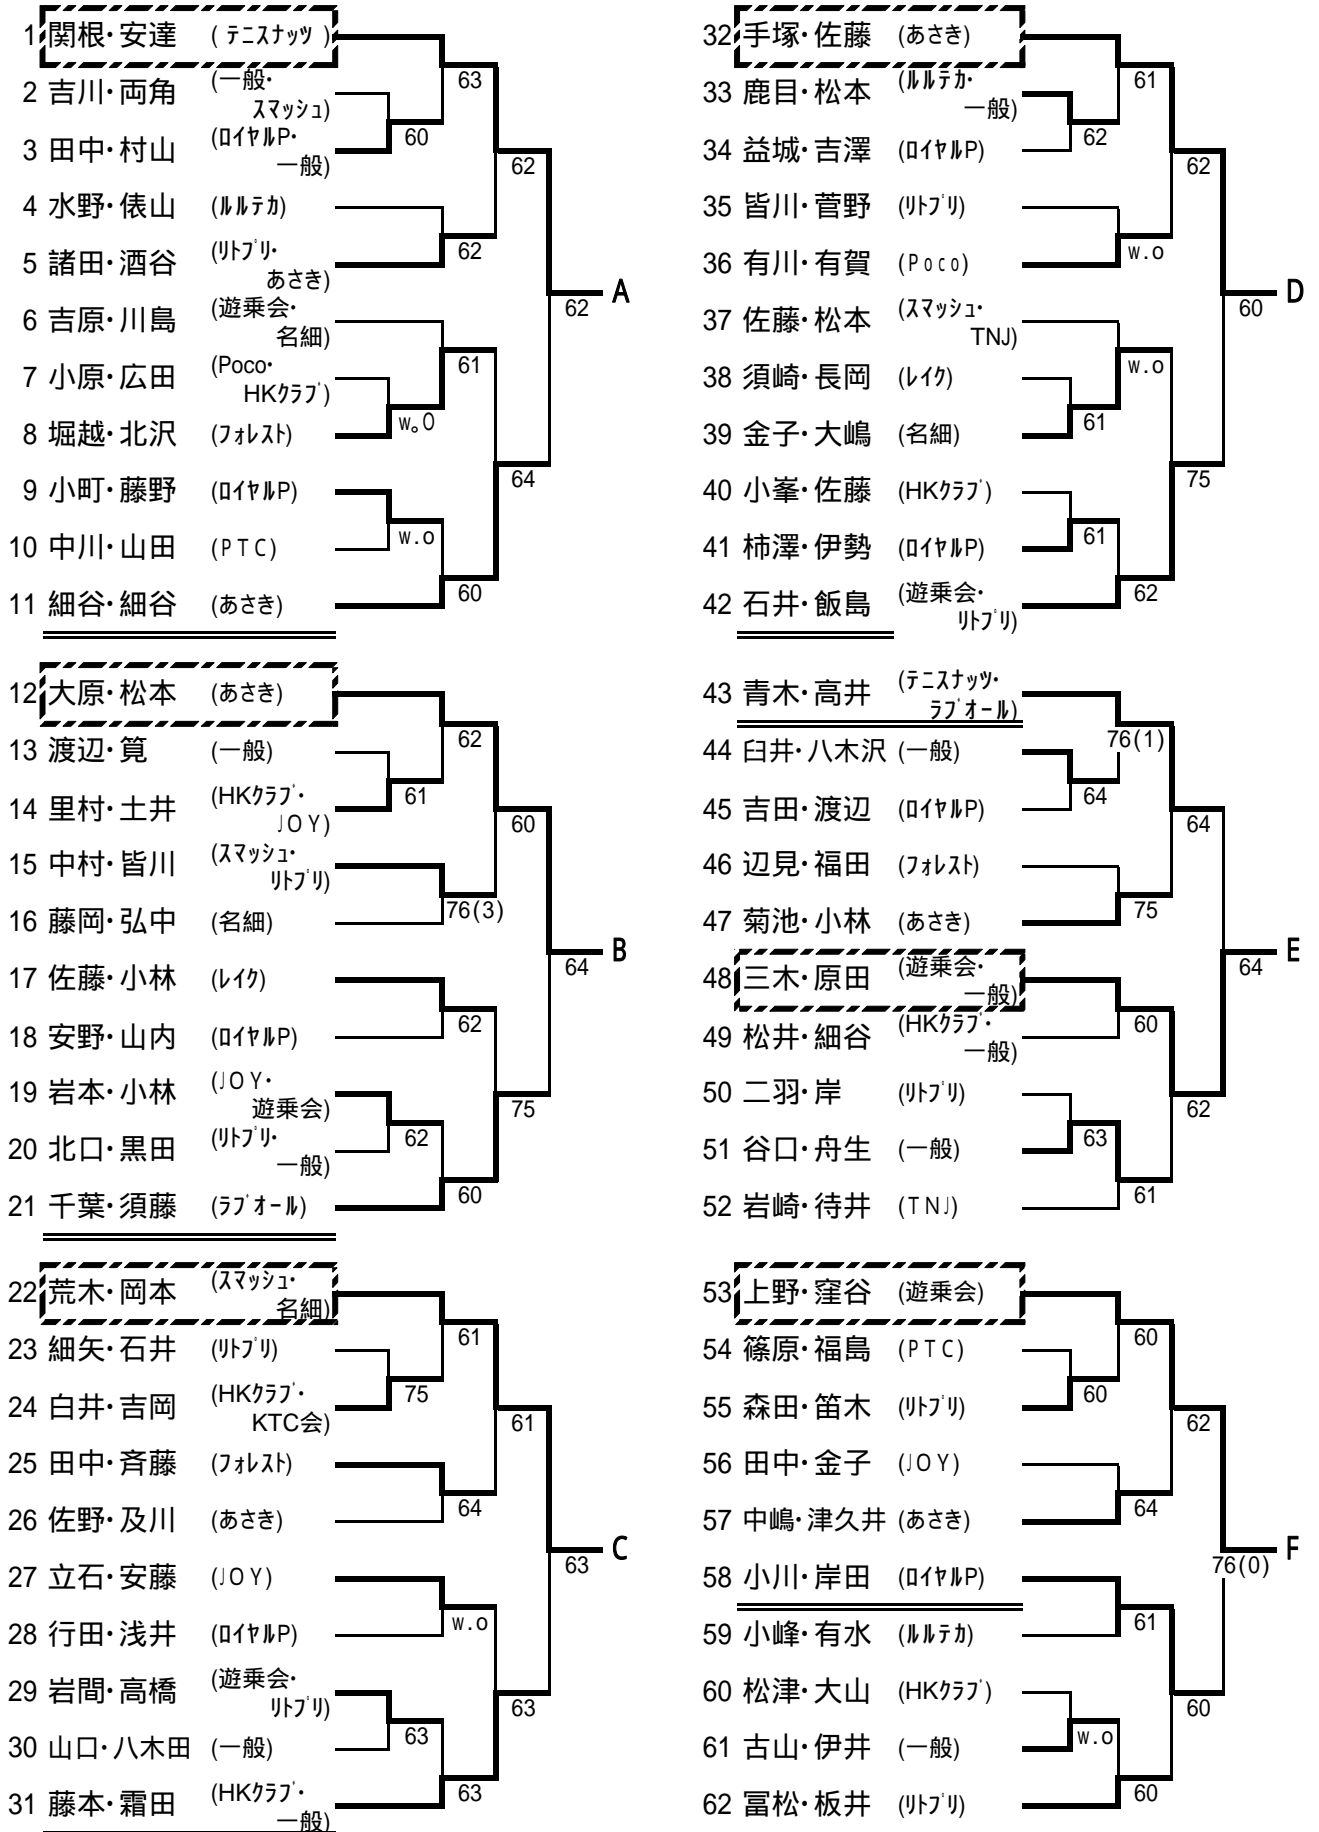

一般男子シングルス本戦

----- 3位決定戦 -----

[シード順位]

- 1 羽入田浩司 3 上原浩路 5 菅野喜久 7 藤島翔太郎
2 松岡慎一 4 加藤正浩 6 吉田圭吾 8 石田雅之
抽選は、3~4、5~8

一般男子ダブルス本戦

----- 3位決定戦 -----

[シード順位]

- 1 原・大野 3 上原・鈴木
2 松岡・藤島 4 森田・赤藤

一般女子シングルス本戦

一般女子ダブルス本戦

一般混合ダブルス本戦

一般男子シングルス予選 1 (A~D)

一般男子シングルス予選 2 (E~H)

一般男子シングルス予選 3 (I ~ L)

一般男子シングルス予選 4 (M ~ P)

一般男子ダブルス予選 1 (A~D)

一般男子ダブルス予選 2 (E~H)

一般女子シングルス予選 1 (A ~ D)

一般女子シングルス予選 2 (E ~ H)

一般女子ダブルス予選 1 (A ~ F)

一般女子ダブルス予選 2 (G ~ L)

一般混合ダブルス予選 1 (A ~ D)

一般混合ダブルス予選 2 (E ~ H)

壮年男子シングルス(45歳以上)