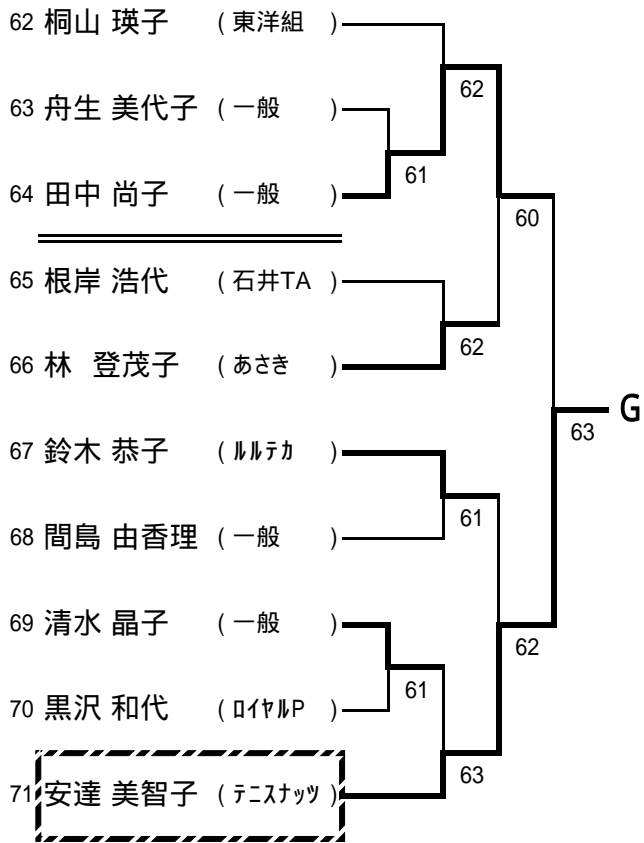

一般女子シングルス予選 2 (E ~ H)