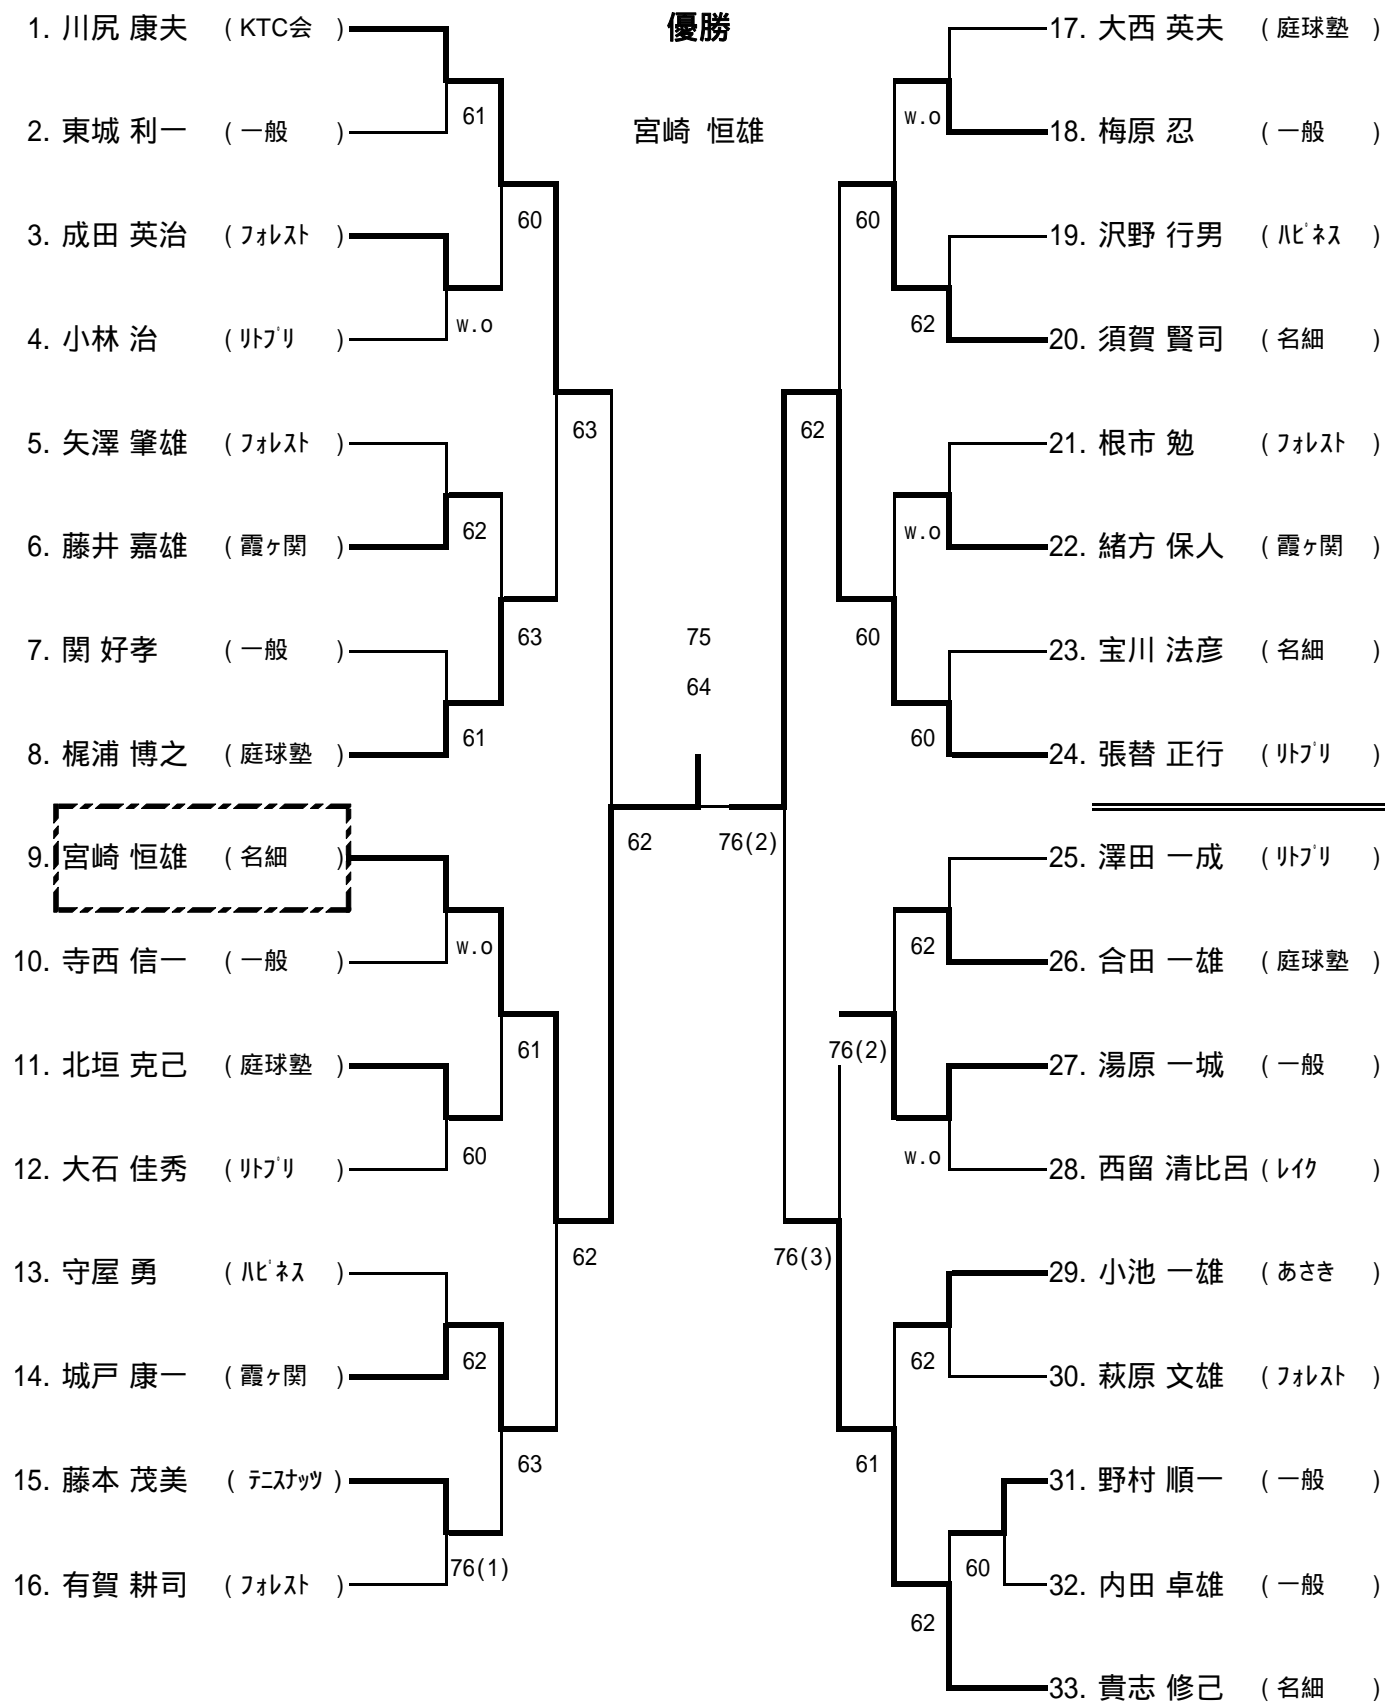

壮年男子シングルス(55歳以上)

【シード順位】
1 川尻康夫 3 宮崎恒雄 5 大西英夫 7 梶浦博之
2 貴志修己 4 張替正行 6 有賀耕司 8 澤田一成
抽選は、3~4、5~8