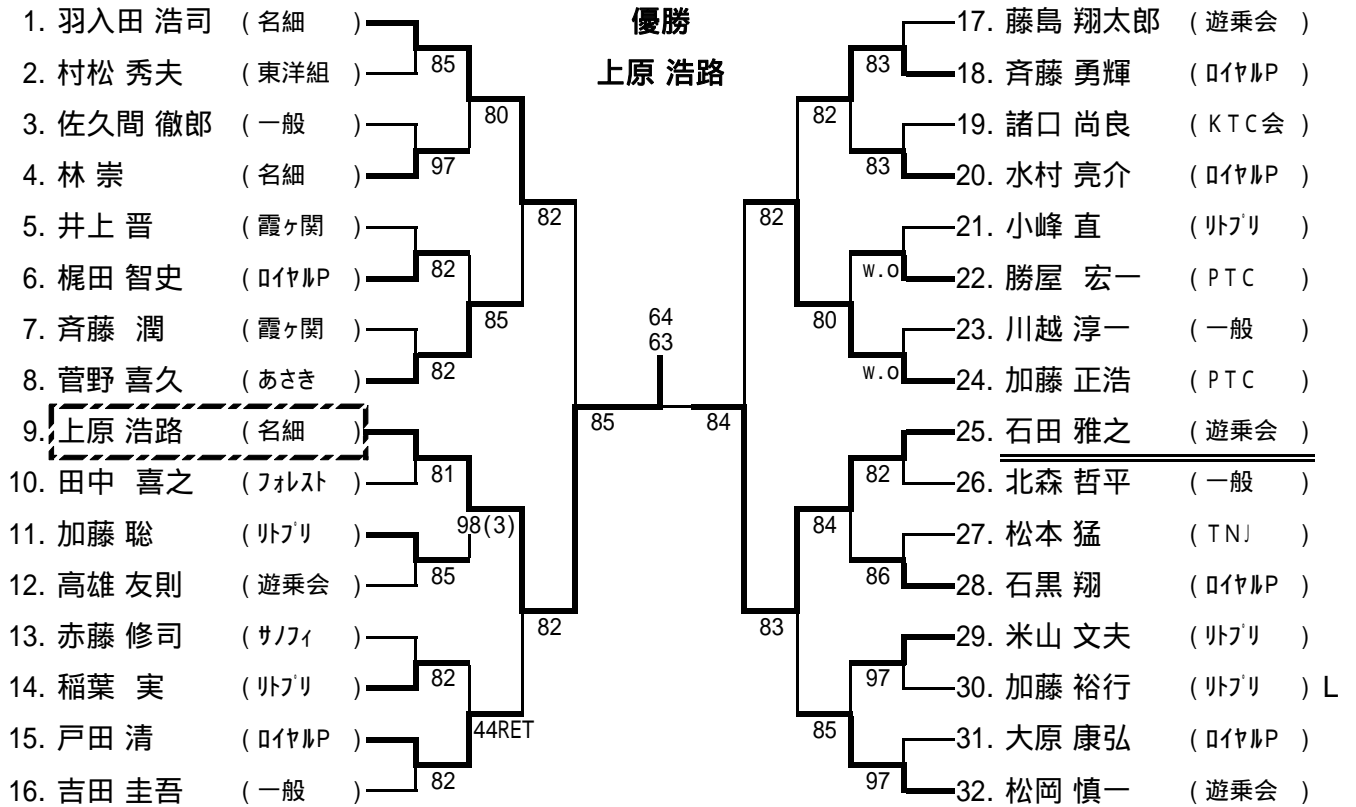

一般男子シングルス本戦

----- 3位決定戦 -----

[シード順位]

- 1 羽入田浩司 3 上原浩路 5 菅野喜久 7 藤島翔太郎
2 松岡慎一 4 加藤正浩 6 吉田圭吾 8 石田雅之
抽選は、3~4、5~8

一般男子ダブルス本戦

----- 3位決定戦 -----

[シード順位]

- 1 原・大野 3 上原・鈴木
2 松岡・藤島 4 森田・赤藤

一般女子シングルス本戦

一般女子ダブルス本戦

一般混合ダブルス本戦

一般男子シングルス予選 1 (A~D)

一般男子シングルス予選 2 (E~H)

一般男子シングルス予選 3 (I ~ L)

一般男子シングルス予選 4 (M ~ P)

一般男子ダブルス予選 1 (A~D)