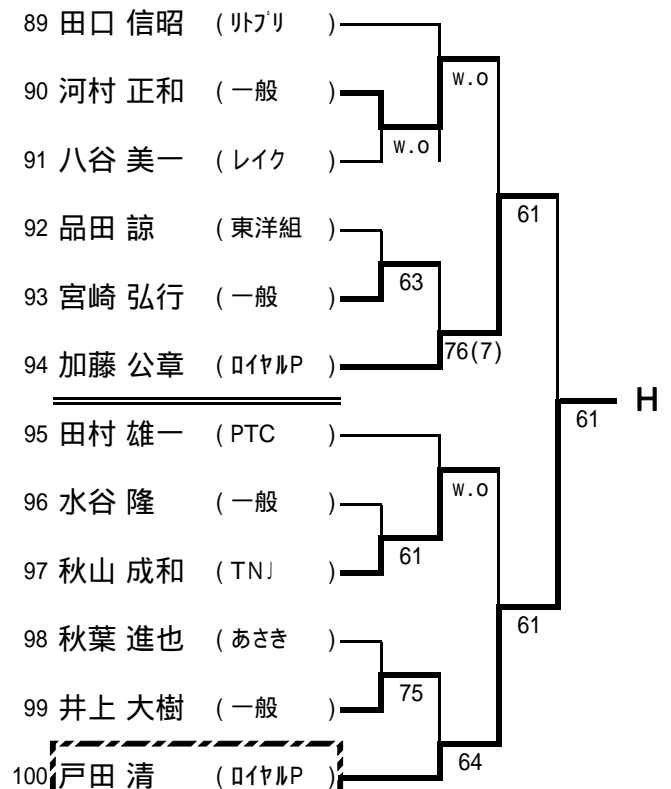

一般男子シングルス本戦

----- 3位決定戦 -----

[シード順位]

- 1 羽入田浩司 3 上原浩路 5 菅野喜久 7 藤島翔太郎
2 松岡慎一 4 加藤正浩 6 吉田圭吾 8 石田雅之
抽選は、3~4、5~8

一般男子ダブルス本戦

----- 3位決定戦 -----

[シード順位]

- 1 原・大野 3 上原・鈴木
2 松岡・藤島 4 森田・赤藤

一般女子シングルス本戦

一般女子ダブルス本戦

一般混合ダブルス本戦

一般男子シングルス予選 1 (A~D)

一般男子シングルス予選 2 (E~H)

一般男子シングルス予選 3 (I ~ L)

一般男子シングルス予選 4 (M ~ P)

一般男子ダブルス予選 1 (A~D)

一般男子ダブルス予選 2 (E~H)

一般女子シングルス予選 1 (A ~ D)

一般女子シングルス予選 2 (E ~ H)

一般女子ダブルス予選 1 (A ~ F)

一般女子ダブルス予選 2 (G ~ L)

一般混合ダブルス予選 1 (A ~ D)

一般混合ダブルス予選 2 (E ~ H)

壮年男子シングルス(45歳以上)