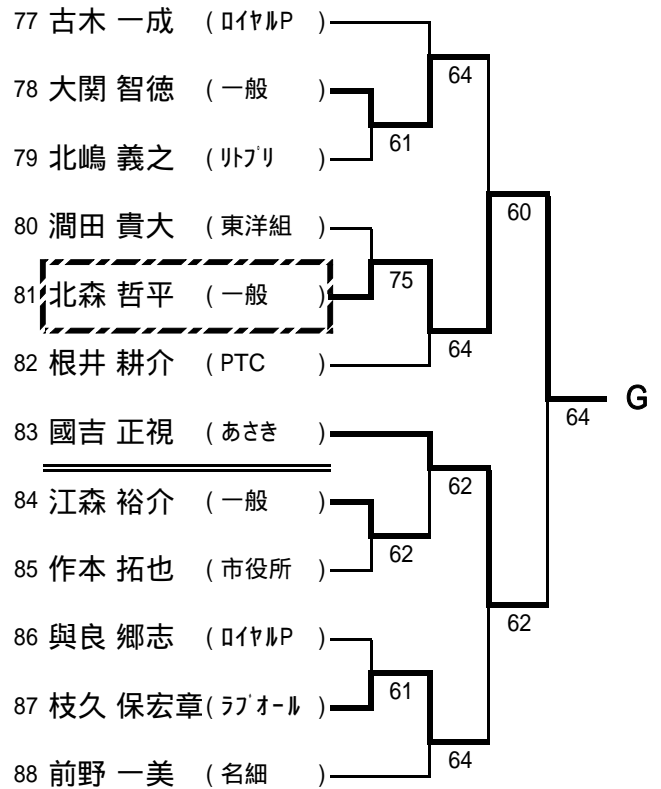

一般男子シングルス本戦

----- 3位決定戦 -----

[シード順位]

- 1 羽入田浩司 3 上原浩路 5 菅野喜久 7 藤島翔太郎
2 松岡慎一 4 加藤正浩 6 吉田圭吾 8 石田雅之
抽選は、3~4、5~8

一般男子ダブルス本戦

----- 3位決定戦 -----

[シード順位]

- 1 原・大野 3 上原・鈴木
2 松岡・藤島 4 森田・赤藤

一般女子シングルス本戦

一般女子ダブルス本戦

一般混合ダブルス本戦

一般男子シングルス予選 1 (A~D)

一般男子シングルス予選 2 (E~H)

一般男子シングルス予選 3 (I ~ L)

一般男子シングルス予選 4 (M ~ P)

一般男子ダブルス予選 1 (A~D)

一般男子ダブルス予選 2 (E~H)

一般女子シングルス予選 1 (A ~ D)

一般女子シングルス予選 2 (E ~ H)

一般女子ダブルス予選 1 (A ~ F)

一般女子ダブルス予選 2 (G ~ L)

一般混合ダブルス予選 1 (A ~ D)

一般混合ダブルス予選 2 (E ~ H)

壮年男子シングルス(45歳以上)