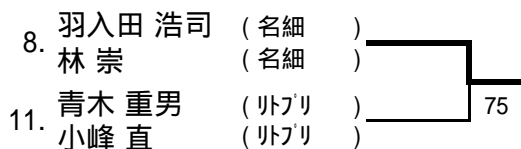

一般男子シングルス本戦

----- 3位決定戦 -----

[シード順位]

- 1 羽入田浩司 3 上原浩路 5 菅野喜久 7 藤島翔太郎
2 松岡慎一 4 加藤正浩 6 吉田圭吾 8 石田雅之
抽選は、3~4、5~8

一般男子ダブルス本戦

----- 3位決定戦 -----

[シード順位]

- 1 原・大野 3 上原・鈴木
2 松岡・藤島 4 森田・赤藤