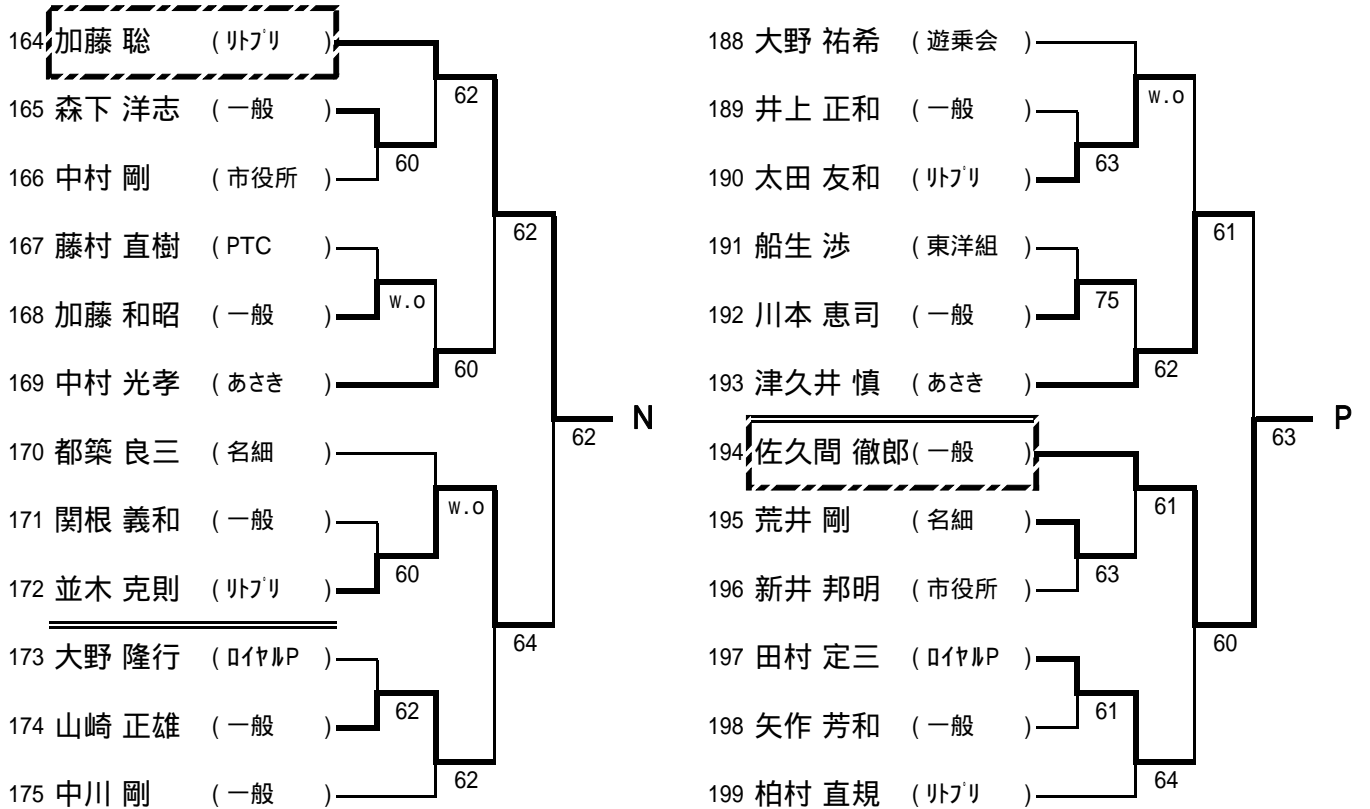

一般男子シングルス本戦

----- 3位決定戦 -----

[シード順位]

- 1 羽入田浩司 3 上原浩路 5 菅野喜久 7 藤島翔太郎
2 松岡慎一 4 加藤正浩 6 吉田圭吾 8 石田雅之
抽選は、3~4、5~8

一般男子ダブルス本戦

----- 3位決定戦 -----

[シード順位]

- 1 原・大野 3 上原・鈴木
2 松岡・藤島 4 森田・赤藤

一般女子シングルス本戦

一般女子ダブルス本戦

一般混合ダブルス本戦

一般男子シングルス予選 1 (A~D)

一般男子シングルス予選 2 (E~H)

一般男子シングルス予選 3 (I ~ L)

一般男子シングルス予選 4 (M ~ P)

一般男子ダブルス予選 1 (A~D)