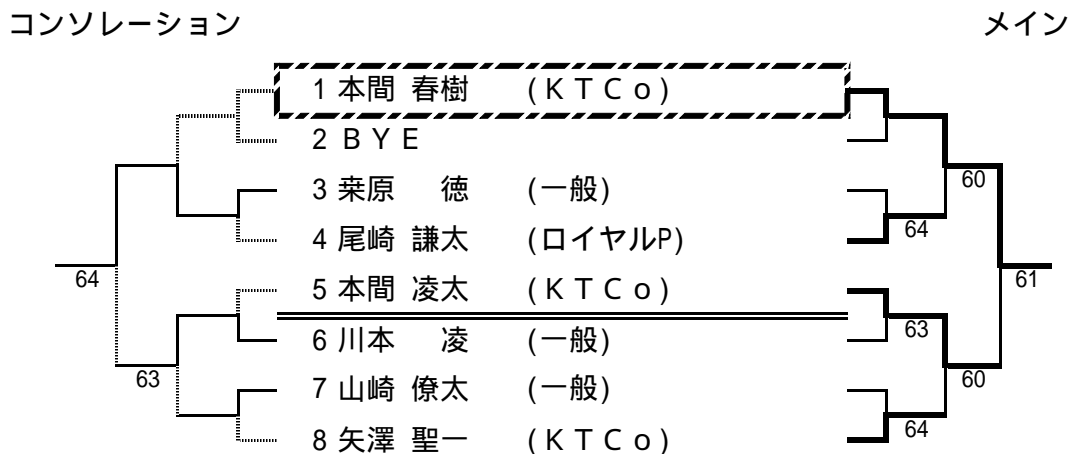

壮年女子ダブルス(45歳以上)

【シード順位】

- 1 上野・窪谷 3 細谷・細谷 5 安達・横田 7 三村・関根
 - 2 加藤・本池 4 間・山崎 6 笠原・岡部 8 中鉢・佐伯
- 抽選は、3~4、5~8

壮年女子ダブルス(55歳以上)

A ブロック		1	2	3	順位
1	大石 良子 (あさき) 林 慶子		61		1
2	山崎 祥子 (スラッシュ) 山田 明美	16			2
3	有川 一子 (Poco) 宮岸 瑠璃				

B ブロック		4	5	6	順位
4	若菜 陽子 (あさき) 霜田 智鶴子 (一般)			62	1
5	吉原 明子 (遊乗会) 川島 陽子 (名細)				
6	白井 房子 (HKクラブ) 吉岡 延子 (KTC)	26			2

----- 1位決定戦 -----

中学生男子Aの部

コンソレーション

メイン

中学生男子Bの部

中学生女子Aの部

小学生男子Aの部

中学生女子Bの部

コンソレーション

メイン

小学生女子Aの部

コンソレーション

メイン

小学生女子Bの部

コンソレーション