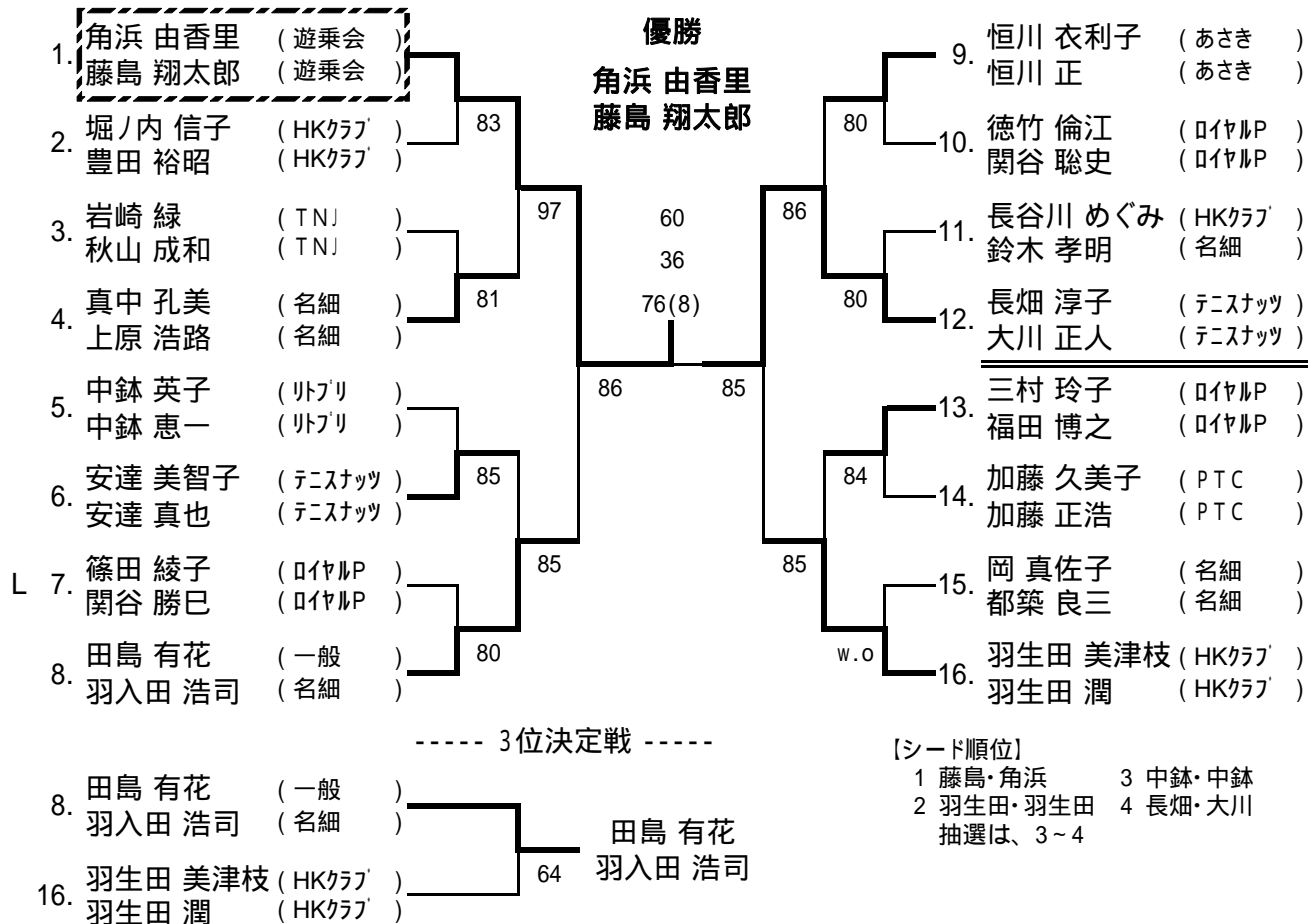

一般男子シングルス本戦

----- 3位決定戦 -----

[シード順位]

- 1 羽入田浩司 3 上原浩路 5 菅野喜久 7 藤島翔太郎
2 松岡慎一 4 加藤正浩 6 吉田圭吾 8 石田雅之
抽選は、3~4、5~8

一般男子ダブルス本戦

----- 3位決定戦 -----

[シード順位]

- 1 原・大野 3 上原・鈴木
2 松岡・藤島 4 森田・赤藤

一般女子シングルス本戦

一般女子ダブルス本戦

一般混合ダブルス本戦

一般男子シングルス予選 1 (A~D)

一般男子シングルス予選 2 (E~H)

一般男子シングルス予選 3 (I ~ L)

一般男子シングルス予選 4 (M ~ P)

一般男子ダブルス予選 1 (A~D)