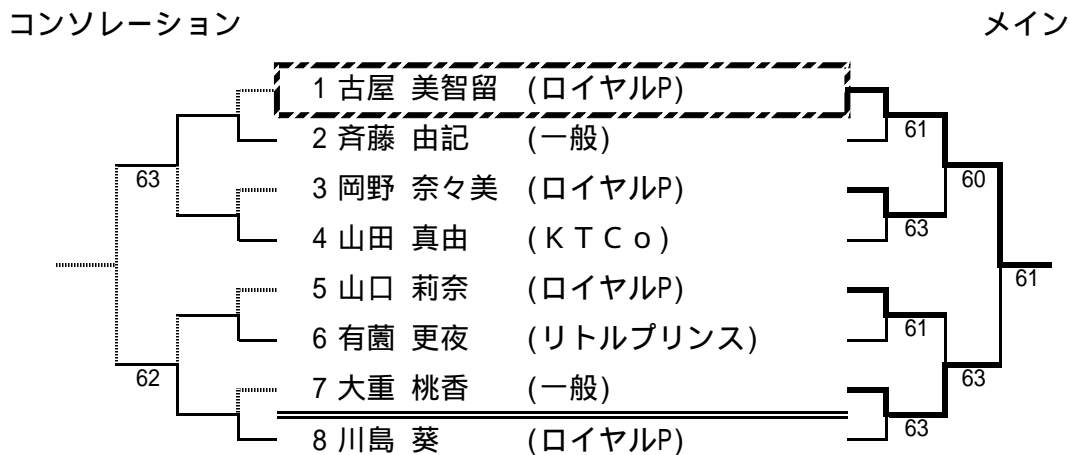

壮年女子ダブルス(45歳以上)

【シード順位】

- 1 上野・窪谷 3 細谷・細谷 5 安達・横田 7 三村・関根
 - 2 加藤・本池 4 間・山崎 6 笠原・岡部 8 中鉢・佐伯
- 抽選は、3~4、5~8

壮年女子ダブルス(55歳以上)

A ブロック		1	2	3	順位
1	大石 良子 (あさき) 林 慶子		61		1
2	山崎 祥子 (スラッシュ) 山田 明美	16			2
3	有川 一子 (Poco) 宮岸 瑠璃				

B ブロック		4	5	6	順位
4	若菜 陽子 (あさき) 霜田 智鶴子 (一般)			62	1
5	吉原 明子 (遊乗会) 川島 陽子 (名細)				
6	白井 房子 (HKクラブ) 吉岡 延子 (KTC)	26			2

----- 1位決定戦 -----

中学生男子Aの部

コンソレーション

メイン

中学生男子Bの部

中学生女子Aの部

小学生男子Aの部

中学生女子Bの部

コンソレーション

メイン

小学生女子Aの部

コンソレーション

メイン

小学生女子Bの部

コンソレーション