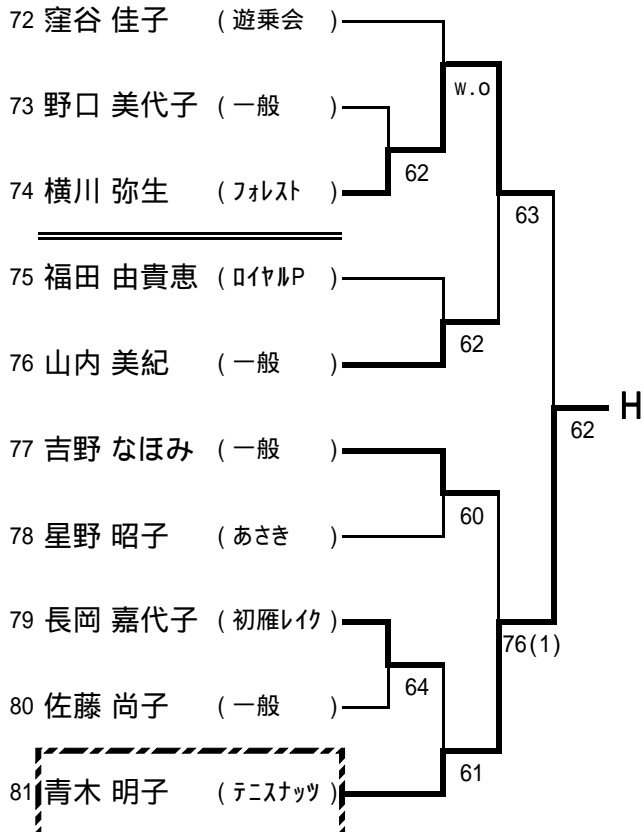

一般男子シングルス本戦

----- 3位決定戦 -----

[シード順位]

- 1 羽入田浩司 3 上原浩路 5 菅野喜久 7 藤島翔太郎
2 松岡慎一 4 加藤正浩 6 吉田圭吾 8 石田雅之
抽選は、3~4、5~8

一般男子ダブルス本戦

----- 3位決定戦 -----

[シード順位]

- 1 原・大野 3 上原・鈴木
2 松岡・藤島 4 森田・赤藤

一般女子シングルス本戦

一般女子ダブルス本戦

一般混合ダブルス本戦

一般男子シングルス予選 1 (A~D)

一般男子シングルス予選 2 (E~H)

一般男子シングルス予選 3 (I ~ L)

一般男子シングルス予選 4 (M ~ P)

一般男子ダブルス予選 1 (A~D)

一般男子ダブルス予選 2 (E~H)

一般女子シングルス予選 1 (A ~ D)

一般女子シングルス予選 2 (E ~ H)

一般女子ダブルス予選 1 (A ~ F)

一般女子ダブルス予選 2 (G ~ L)

一般混合ダブルス予選 1 (A ~ D)

一般混合ダブルス予選 2 (E ~ H)

壮年男子シングルス(45歳以上)