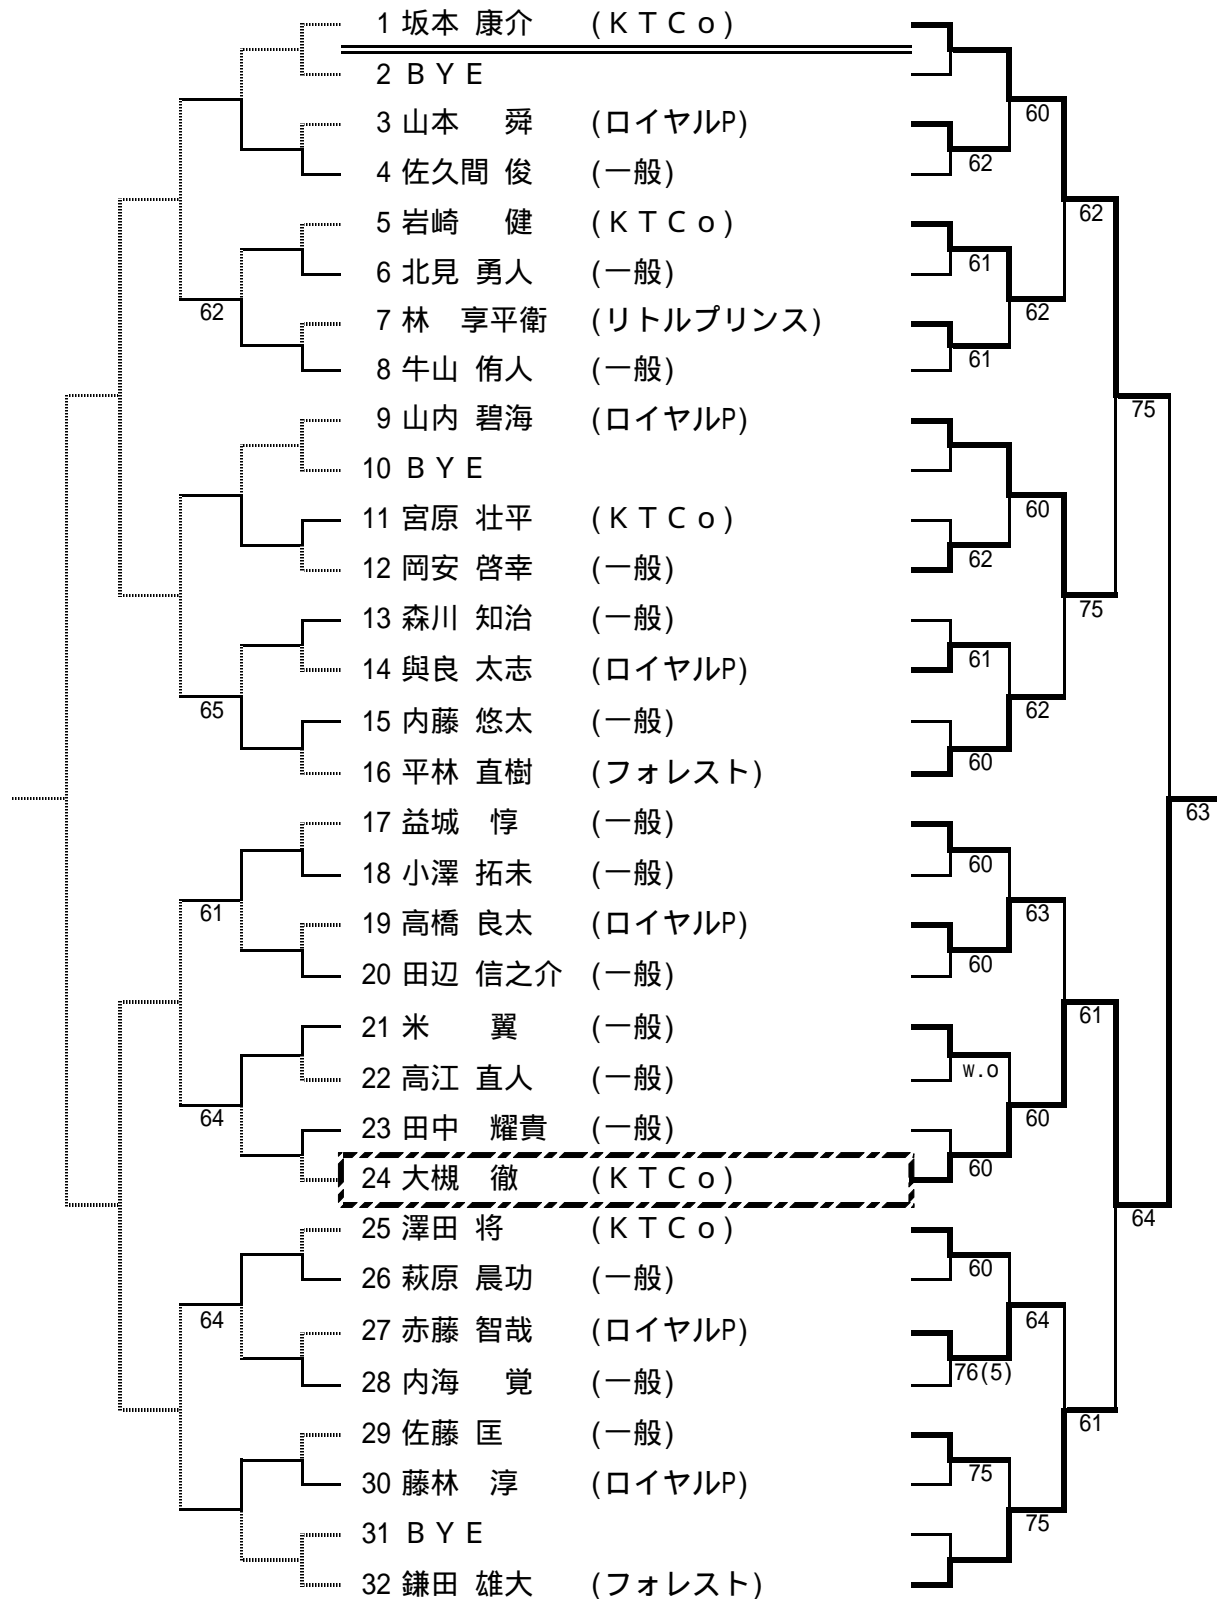

一般男子シングルス本戦

----- 3位決定戦 -----

[シード順位]

- 1 羽入田浩司 3 上原浩路 5 菅野喜久 7 藤島翔太郎
2 松岡慎一 4 加藤正浩 6 吉田圭吾 8 石田雅之
抽選は、3~4、5~8

一般男子ダブルス本戦

----- 3位決定戦 -----

[シード順位]

- 1 原・大野 3 上原・鈴木
2 松岡・藤島 4 森田・赤藤

一般女子シングルス本戦

一般女子ダブルス本戦

一般混合ダブルス本戦

一般男子シングルス予選 1 (A~D)

一般男子シングルス予選 2 (E~H)

一般男子シングルス予選 3 (I ~ L)

一般男子シングルス予選 4 (M ~ P)

一般男子ダブルス予選 1 (A~D)

壮年女子ダブルス(45歳以上)

【シード順位】

- 1 上野・窪谷 3 細谷・細谷 5 安達・横田 7 三村・関根
 - 2 加藤・本池 4 間・山崎 6 笠原・岡部 8 中鉢・佐伯
- 抽選は、3~4、5~8

壮年女子ダブルス(55歳以上)

A ブロック		1	2	3	順位
1	大石 良子 (あさき) 林 慶子		61		1
2	山崎 祥子 (スラッシュ) 山田 明美	16			2
3	有川 一子 (Poco) 宮岸 瑠璃				

B ブロック		4	5	6	順位
4	若菜 陽子 (あさき) 霜田 智鶴子 (一般)			62	1
5	吉原 明子 (遊乗会) 川島 陽子 (名細)				
6	白井 房子 (HKクラブ) 吉岡 延子 (KTC)	26			2

----- 1位決定戦 -----

中学生男子Aの部

コンソレーション

メイン

中学生男子Bの部

中学生女子Aの部

小学生男子Aの部