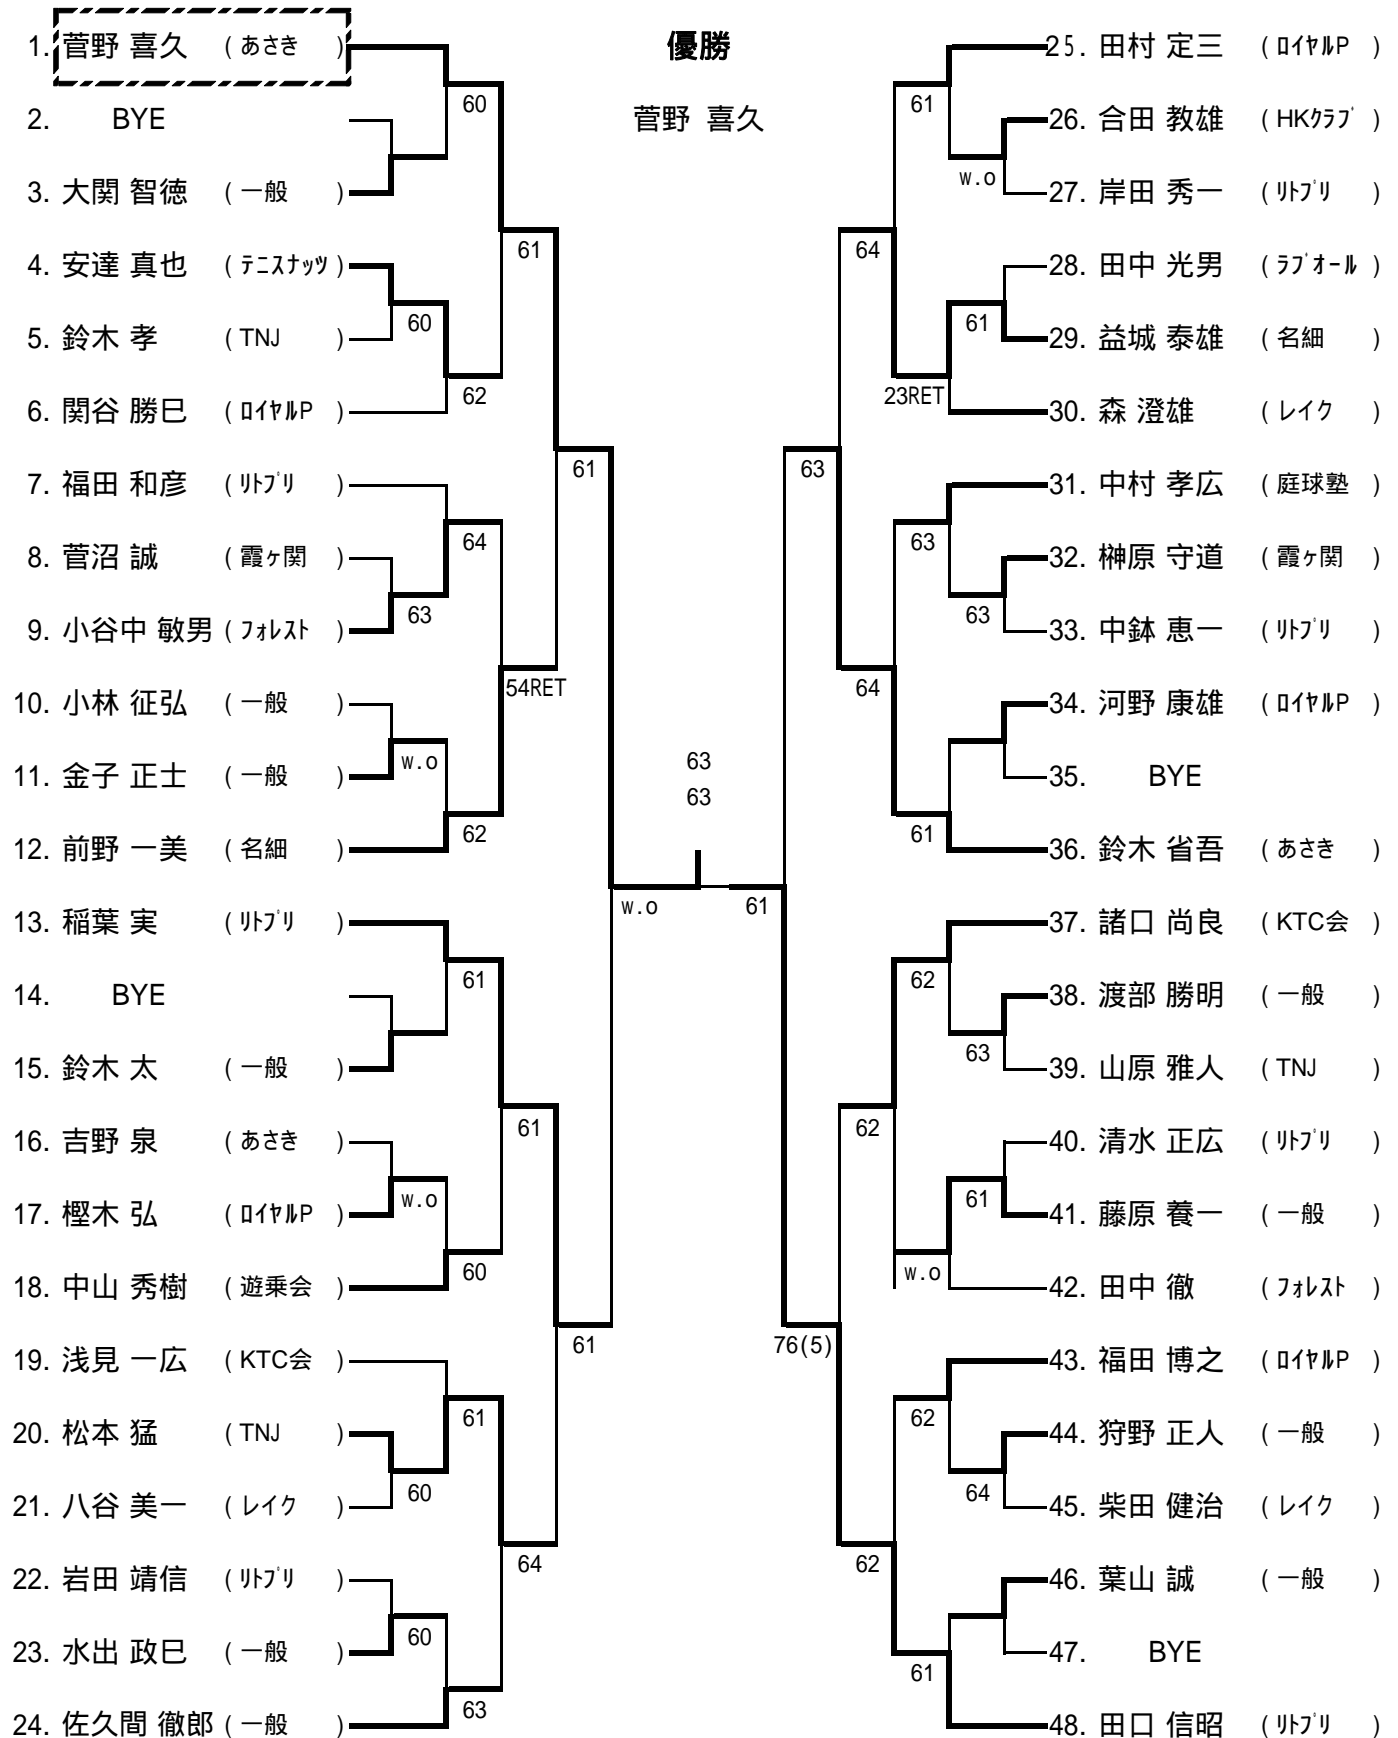

一般男子シングルス本戦

----- 3位決定戦 -----

[シード順位]

- 1 羽入田浩司 3 上原浩路 5 菅野喜久 7 藤島翔太郎
2 松岡慎一 4 加藤正浩 6 吉田圭吾 8 石田雅之
抽選は、3~4、5~8

一般男子ダブルス本戦

----- 3位決定戦 -----

[シード順位]

- 1 原・大野 3 上原・鈴木
2 松岡・藤島 4 森田・赤藤

一般女子シングルス本戦

一般女子ダブルス本戦

一般混合ダブルス本戦

一般男子シングルス予選 1 (A~D)

一般男子シングルス予選 2 (E~H)

一般男子シングルス予選 3 (I ~ L)

一般男子シングルス予選 4 (M ~ P)

一般男子ダブルス予選 1 (A~D)

一般男子ダブルス予選 2 (E~H)

一般女子シングルス予選 1 (A ~ D)

一般女子シングルス予選 2 (E ~ H)

一般女子ダブルス予選 1 (A ~ F)

一般女子ダブルス予選 2 (G ~ L)

一般混合ダブルス予選 1 (A ~ D)

一般混合ダブルス予選 2 (E ~ H)

壮年男子シングルス(45歳以上)

【集合時刻】

1~24 .. 9時
 25~48 1R .. 9時30分
 25~48 2R .. 10時
 34, 46 .. 10時

【シード順位】

1 菅野喜久 3 鈴木省吾 5 佐久間徹郎 7 田村定三
 2 田口信昭 4 稲葉実 6 諸口良尚 8 前野一美
 抽選は、3~4、5~8

壮年男子シングルス(55歳以上)

【シード順位】
 1 川尻康夫 3 宮崎恒雄 5 大西英夫 7 梶浦博之
 2 貴志修己 4 張替正行 6 有賀耕司 8 澤田一成
 抽選は、3~4、5~8