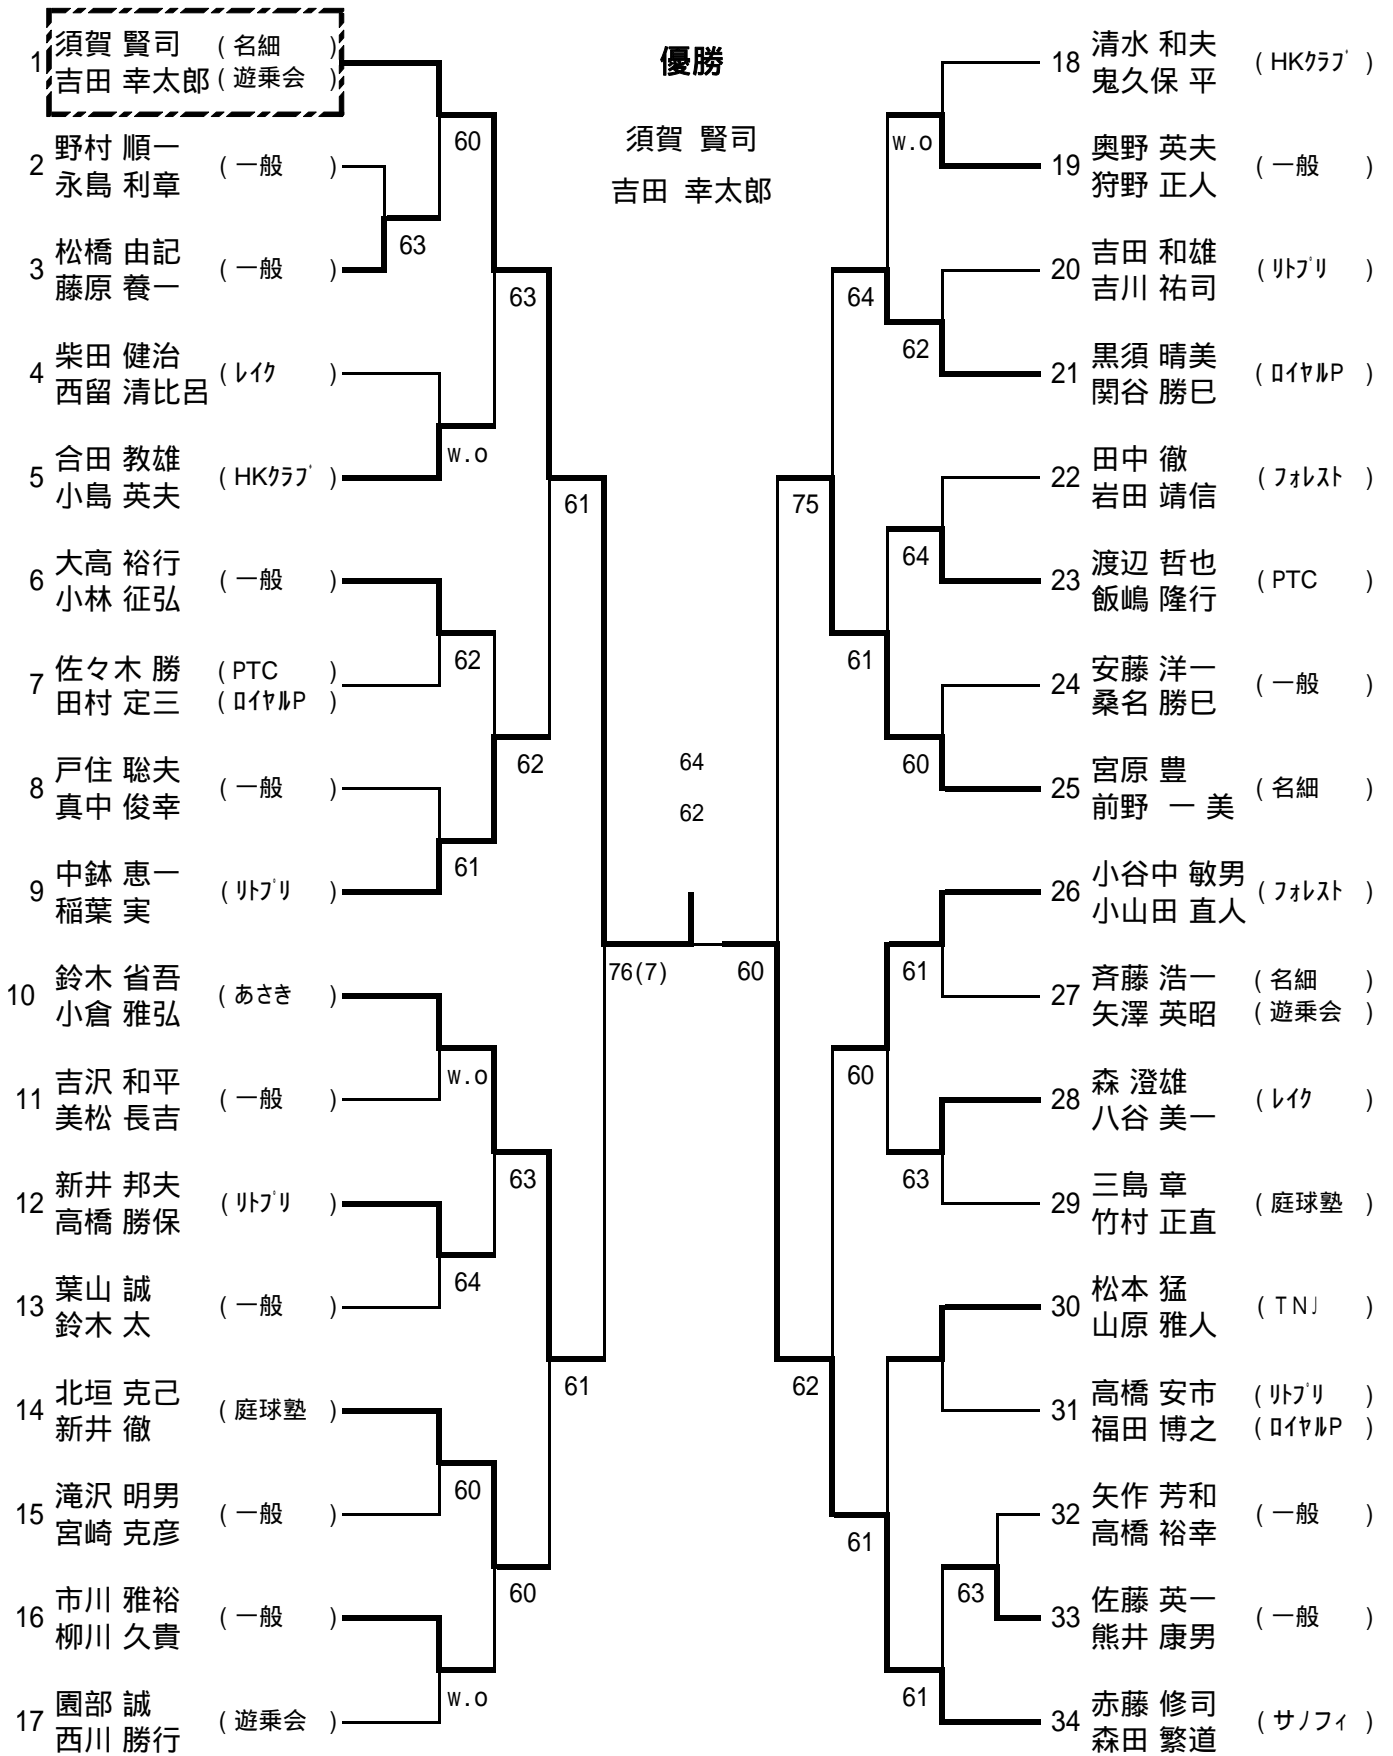

一般男子シングルス本戦

----- 3位決定戦 -----

[シード順位]

- 1 羽入田浩司 3 上原浩路 5 菅野喜久 7 藤島翔太郎
2 松岡慎一 4 加藤正浩 6 吉田圭吾 8 石田雅之
抽選は、3~4、5~8

一般男子ダブルス本戦

----- 3位決定戦 -----

[シード順位]

- 1 原・大野 3 上原・鈴木
2 松岡・藤島 4 森田・赤藤

一般女子シングルス本戦

一般女子ダブルス本戦

一般混合ダブルス本戦

一般男子シングルス予選 1 (A~D)

一般男子シングルス予選 2 (E~H)

一般男子シングルス予選 3 (I ~ L)

一般男子シングルス予選 4 (M ~ P)

一般男子ダブルス予選 1 (A~D)

【集合時刻】

1~24 .. 9時
 25~48 1R .. 9時30分
 25~48 2R .. 10時
 34, 46 .. 10時

【シード順位】

1 菅野喜久 3 鈴木省吾 5 佐久間徹郎 7 田村定三
 2 田口信昭 4 稲葉実 6 諸口良尚 8 前野一美
 抽選は、3~4、5~8

壮年男子シングルス(55歳以上)

【シード順位】
 1 川尻康夫 3 宮崎恒雄 5 大西英夫 7 梶浦博之
 2 貴志修己 4 張替正行 6 有賀耕司 8 澤田一成
 抽選は、3~4、5~8

壮年男子ダブルス(45歳以上)

【シード順位】

- 1 須賀・吉田 3 前野・宮原 5 園部・西川 7 清水・鬼久保
 - 2 赤藤・森田 4 鈴木・小倉 6 小谷中・小山田 8 中鉢・稲葉
- 抽選は、3~4、5~8

壮年男子ダブルス(55歳以上)

【シード順位】

- 1 貴志修巳・宮崎恒雄
 - 2 澤田一成・福田和彦
 - 3 有賀耕司・松本正之
 - 4 川尻康夫・諸口尚良
- 抽選は、3~4、5~8