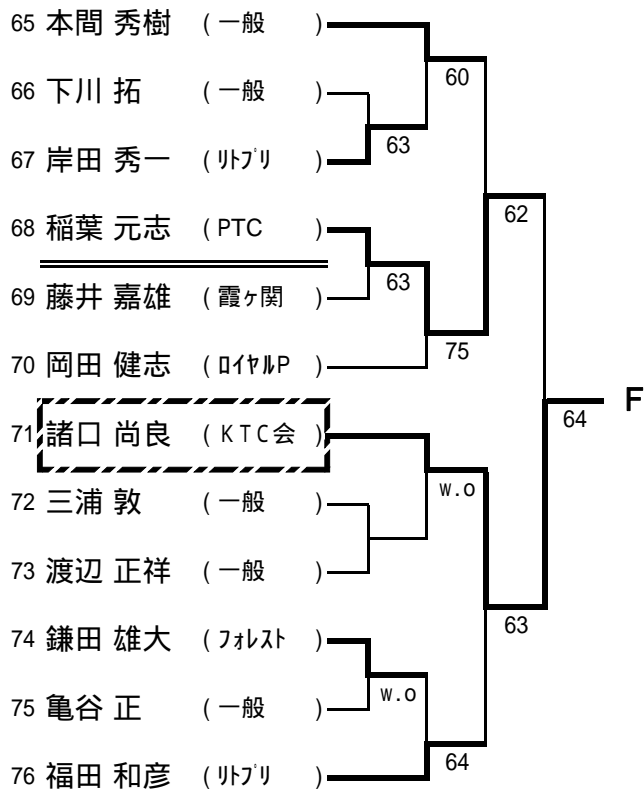

一般男子シングルス本戦

----- 3位決定戦 -----

[シード順位]

- 1 羽入田浩司 3 上原浩路 5 菅野喜久 7 藤島翔太郎
2 松岡慎一 4 加藤正浩 6 吉田圭吾 8 石田雅之
抽選は、3~4、5~8

一般男子ダブルス本戦

----- 3位決定戦 -----

[シード順位]

- 1 原・大野 3 上原・鈴木
2 松岡・藤島 4 森田・赤藤

一般女子シングルス本戦

一般女子ダブルス本戦

一般混合ダブルス本戦

一般男子シングルス予選 1 (A~D)

一般男子シングルス予選 2 (E~H)

一般男子シングルス予選 3 (I ~ L)

一般男子シングルス予選 4 (M ~ P)

一般男子ダブルス予選 1 (A~D)

一般男子ダブルス予選 2 (E~H)

一般女子シングルス予選 1 (A ~ D)

一般女子シングルス予選 2 (E ~ H)

一般女子ダブルス予選 1 (A ~ F)

一般女子ダブルス予選 2 (G ~ L)

一般混合ダブルス予選 1 (A ~ D)

一般混合ダブルス予選 2 (E ~ H)

壮年男子シングルス(45歳以上)